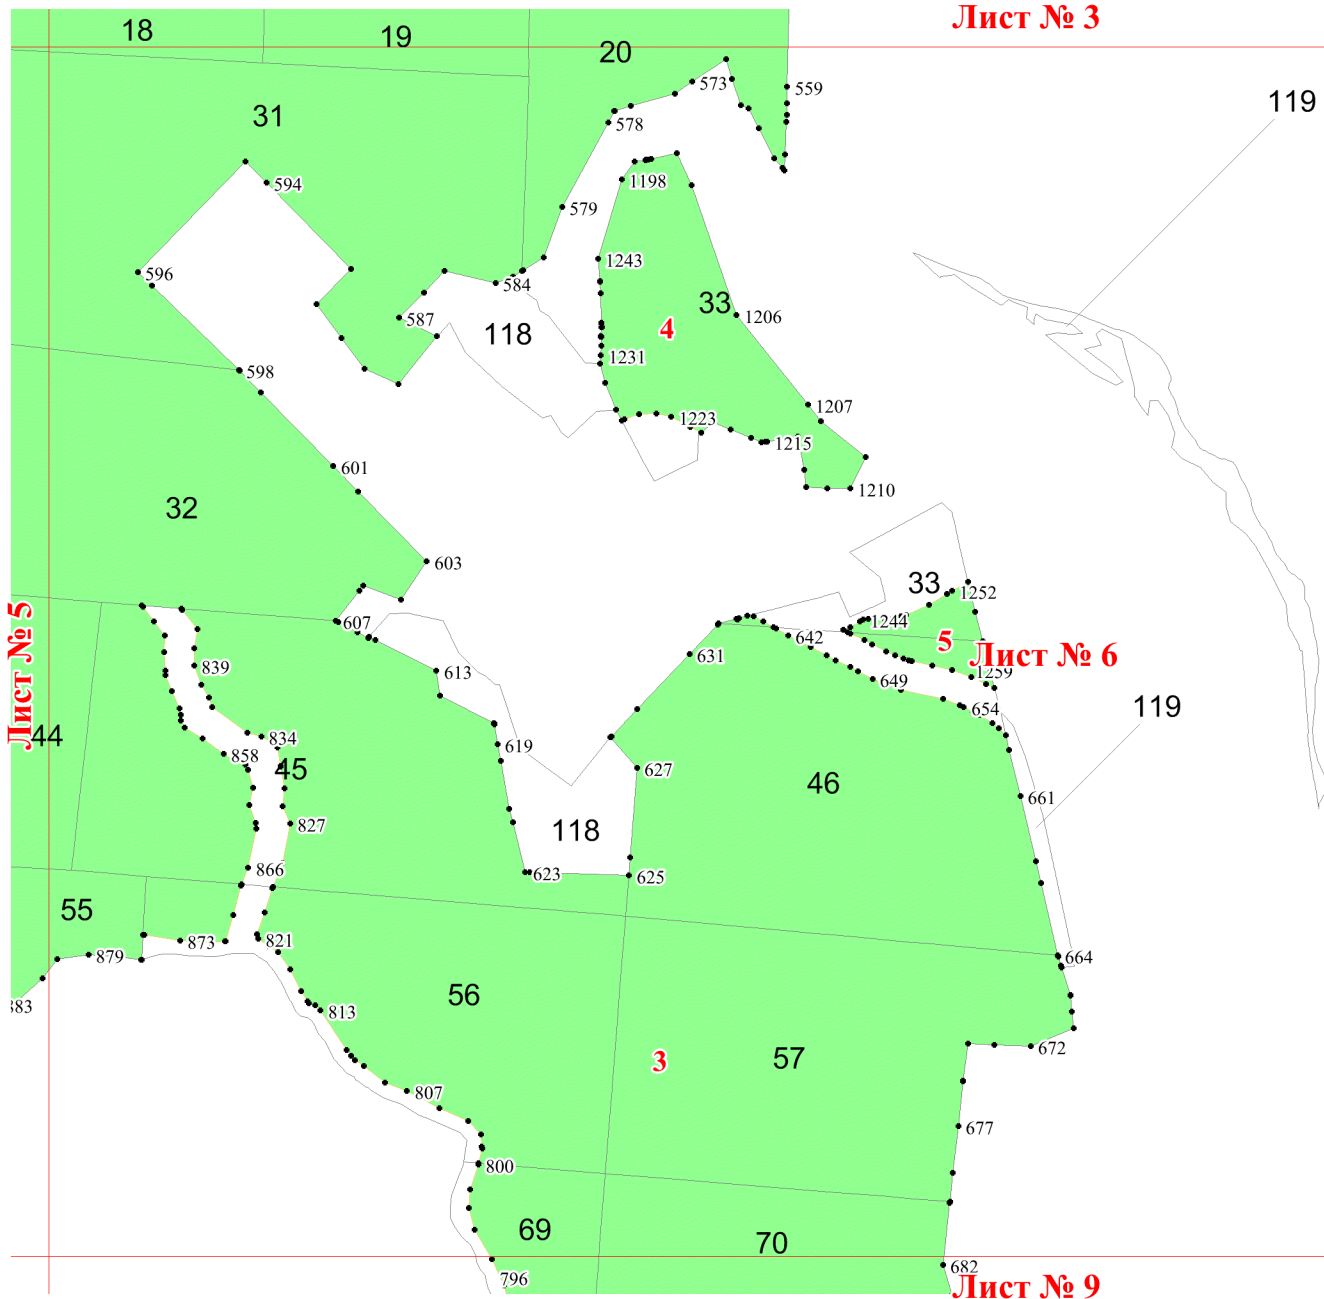

Приложение № 42 к приказу Рослесхоза
от 13.02.2024 № 81

Используемые условные знаки и обозначения:

- 25 Границы и номера лесных кварталов
- 7 Номера участков
- 10 • Номера характерных точек границ объекта
- Лист №1 Границы и номера листов
- Границы категорий защитных лесов

Лист № 1

Лист № 2

Лист № 4

Лист № 2

Лист № 3

Лист № 6

Лист № 1

Лист № 4

Лист № 6

Лист № 8

Лист № 9

3

954

959

68

962

81

970

796

682

70

788

685

783