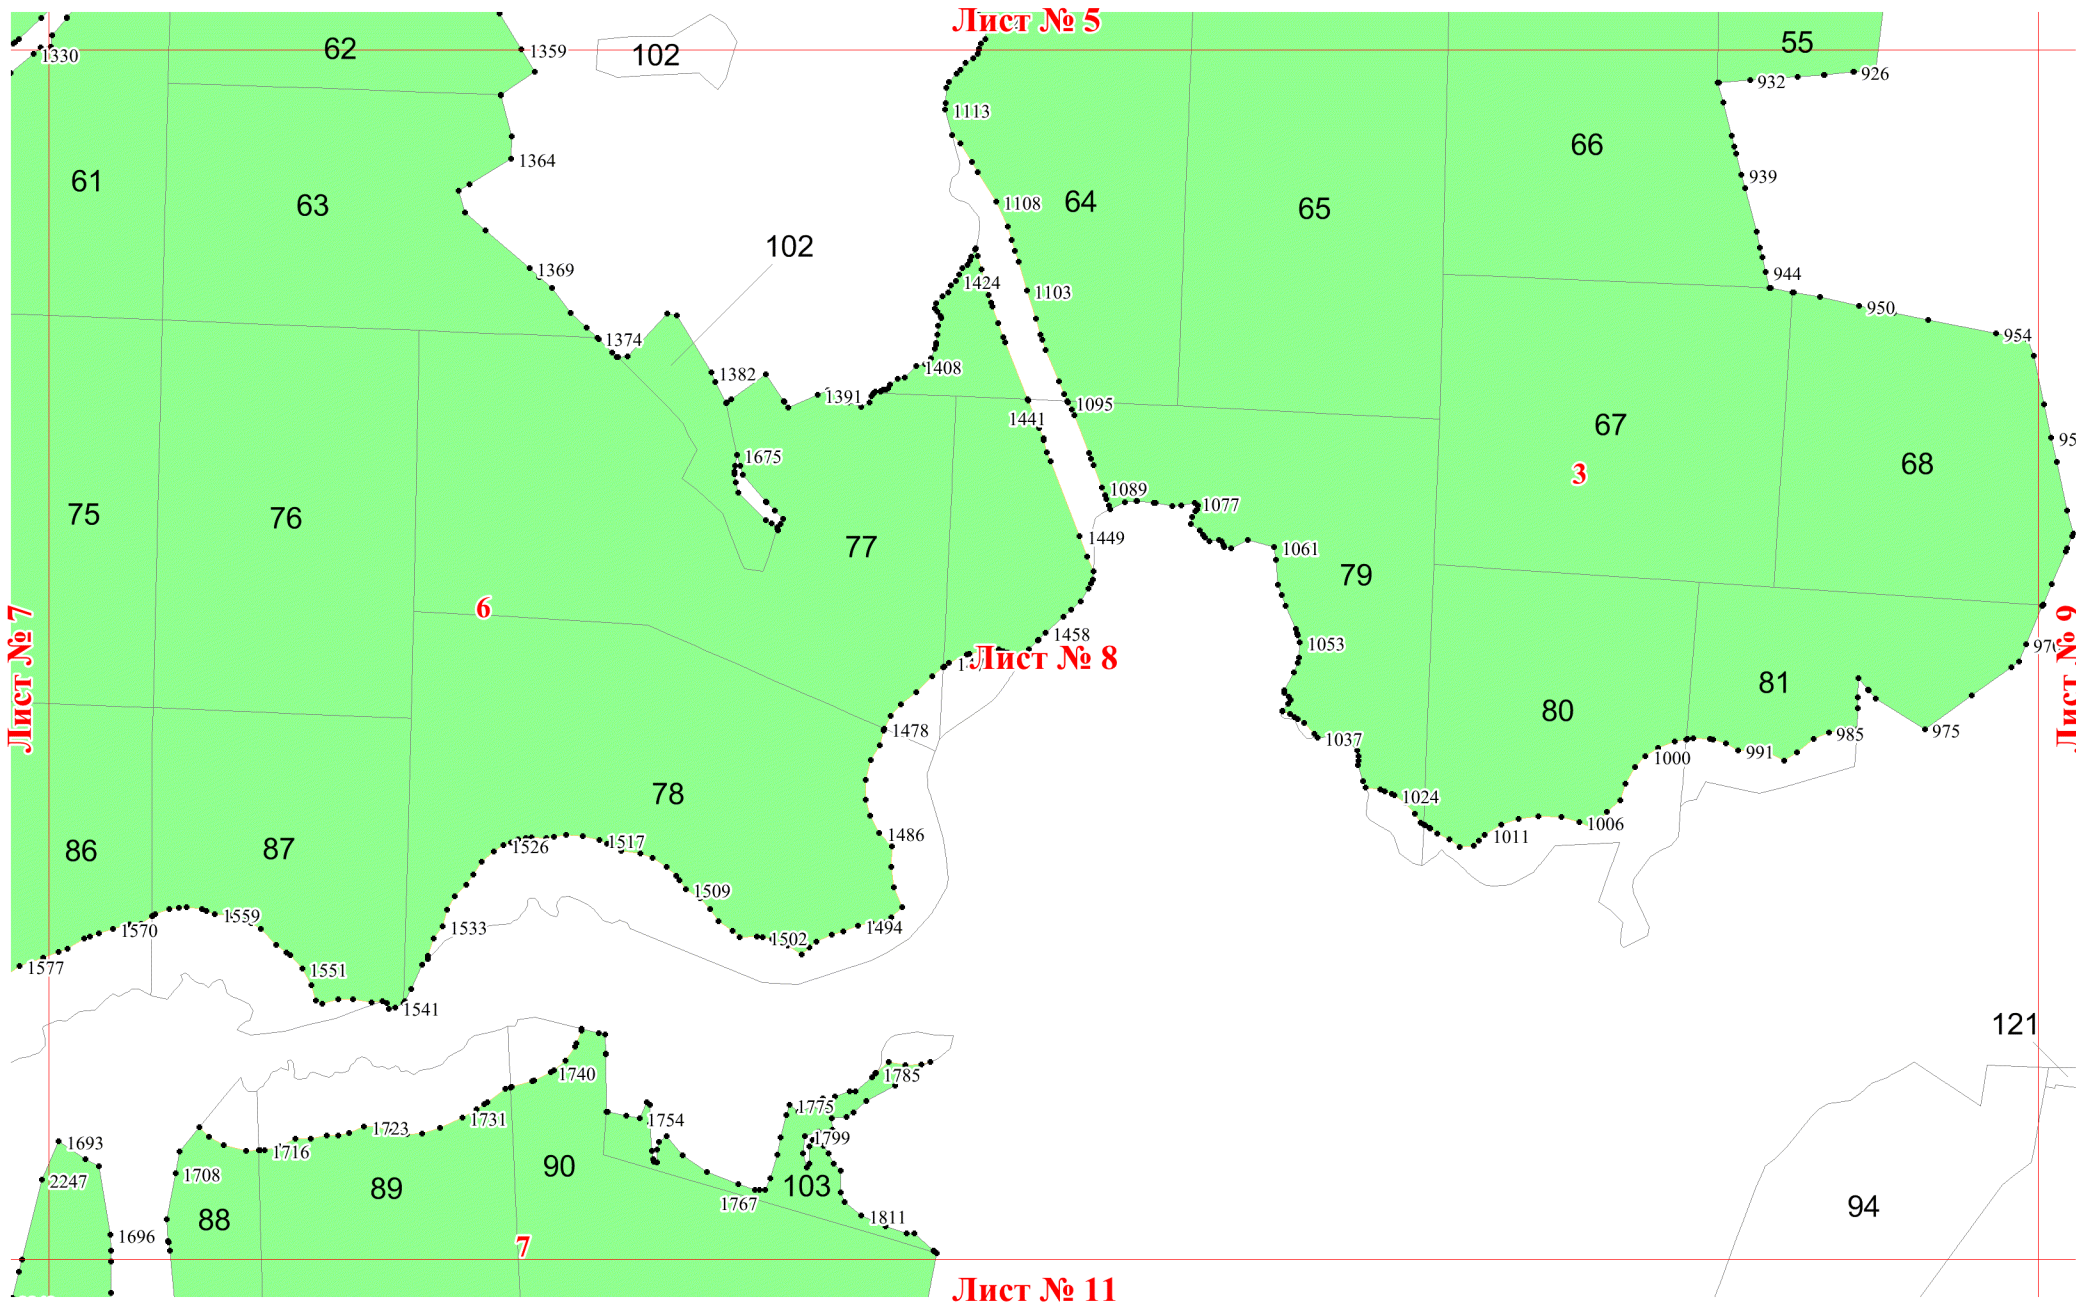

**Графическое описание местоположения
границ земель, на которых
располагаются эксплуатационные леса,
на территории Неклюдовского участкового
лесничества Базарносызганского лесничества
Ульяновской области**

Приложение № 42 к приказу Рослесхоза
от 13.02.2024 № 81

Используемые условные знаки и обозначения:

- 25 Границы и номера лесных кварталов
- 7 Номера участков
- 10 • Номера характерных точек границ объекта
- Лист №1 Границы и номера листов
- Границы категорий защитных лесов

Лист № 1

Лист № 2

Лист № 4

Лист № 2

Лист № 3

Лист № 6

Лист № 1

Лист № 4

Лист № 6

Лист № 8

Лист № 9

3

954

959

68

962