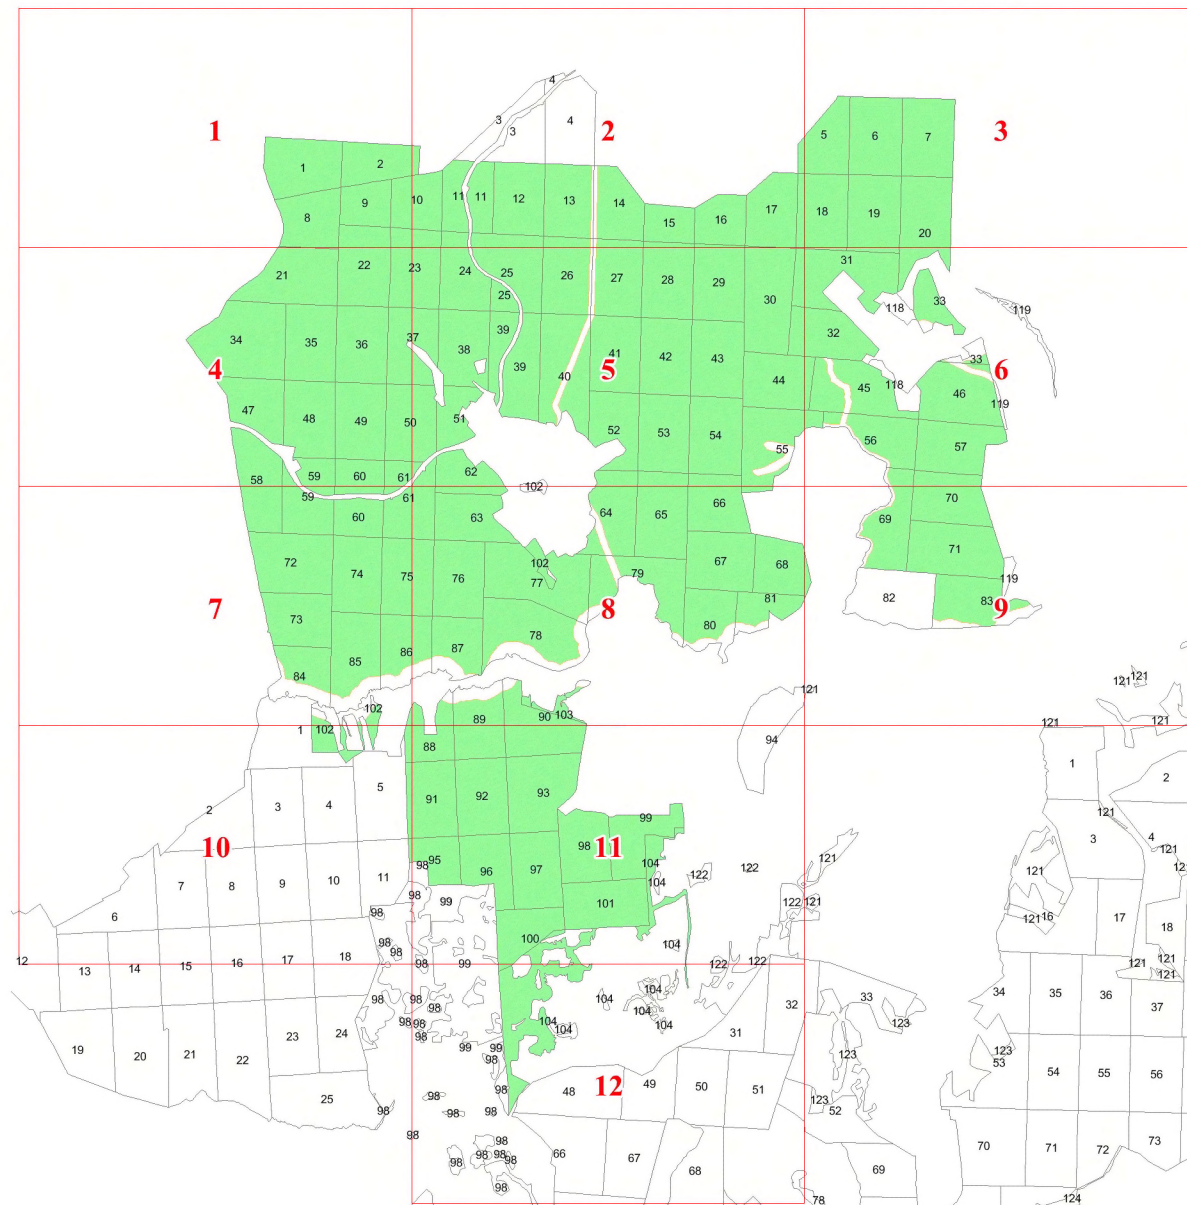

**Графическое описание местоположения
границ земель, на которых
располагаются эксплуатационные леса,
на территории Неклюдовского участкового
лесничества Базарносызганского лесничества
Ульяновской области**

Приложение № 42 к приказу Рослесхоза
от 13.02.2024 № 81

Используемые условные знаки и обозначения:

- 25 Границы и номера лесных кварталов
- 7 Номера участков
- 10 • Номера характерных точек границ объекта
- Лист №1 Границы и номера листов
- Границы категорий защитных лесов

Лист № 1

Лист № 2

Лист № 4

Лист № 2

Лист № 3

Лист № 6

Лист № 1

Лист № 4