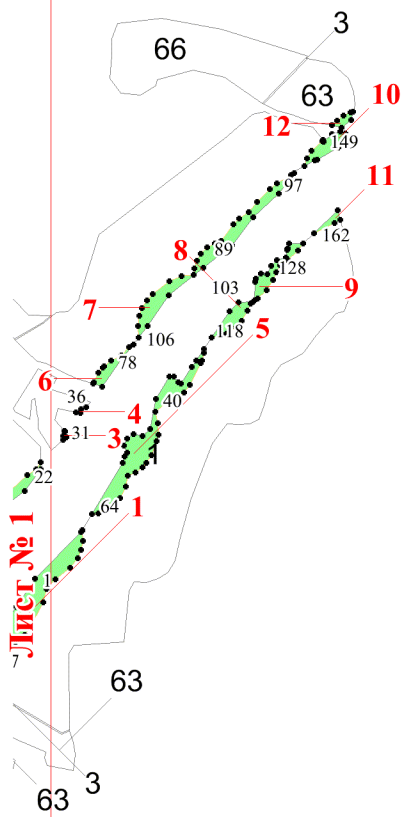

**Графическое описание местоположения
границ земель, на которых
располагаются леса, расположенные в
водоохранных зонах, на территории
Годяйкинского участкового лесничества
Базарносызганского лесничества
Ульяновской области**

Приложение № 14 к приказу Рослесхоза
от 13.02.2024 № 81

Используемые условные знаки и обозначения:

- 25 Границы и номера лесных кварталов
- 7 Номера участков
- 10 ● Номера характерных точек границ объекта
- Лист №1 Границы и номера листов
- Границы категорий защитных лесов

Лист № 1

Лист № 3

Лист № 2

Лист № 2

Лист № 4

Лист № 3

Лист № 5

Лист № 4

Лист № 2

Лист № 3

Лист № 4

Лист № 6

Лист № 3

Лист № 5

Лист № 6

Лист № 9