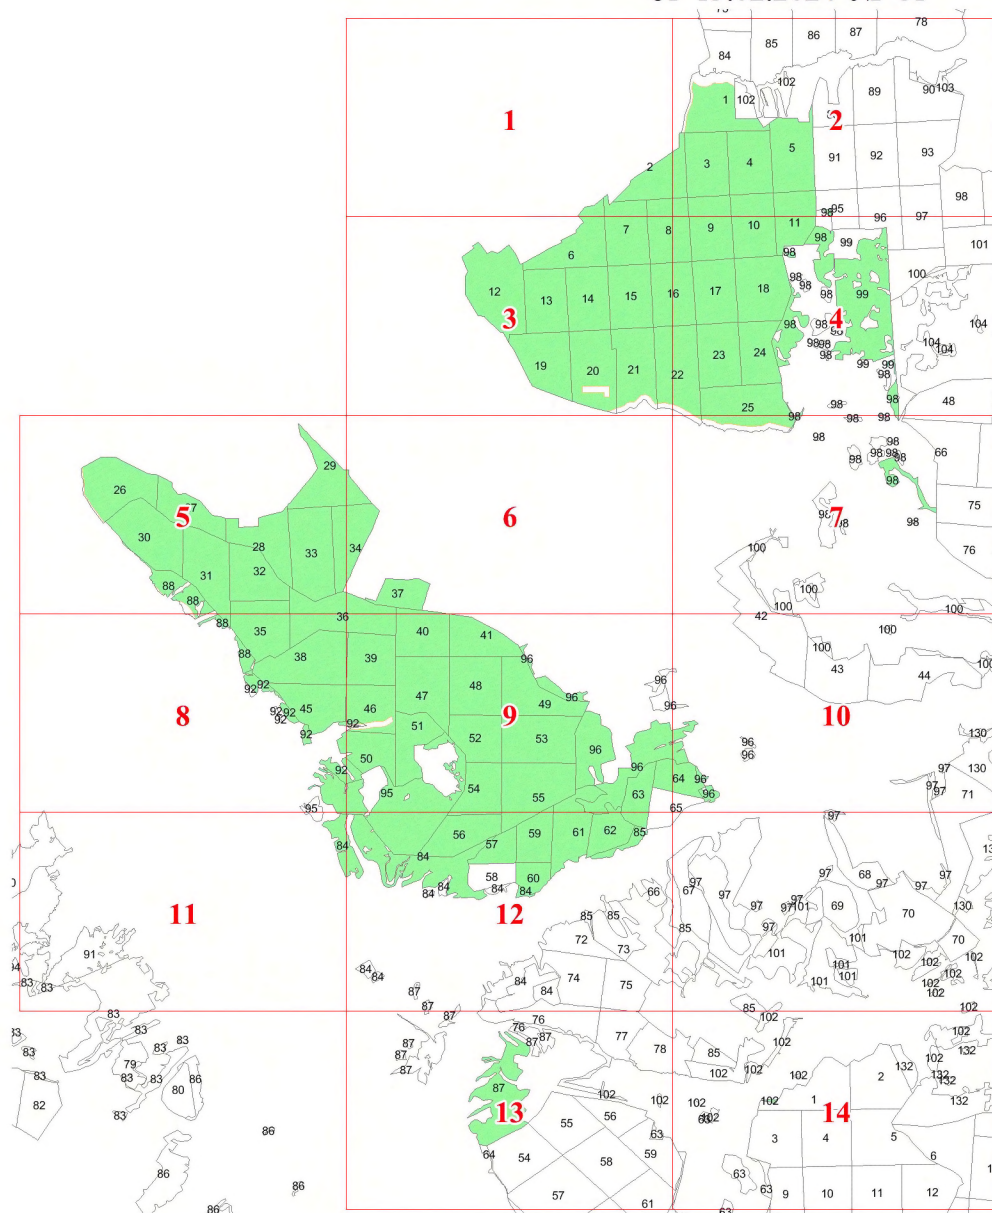

**Графическое описание местоположения
границ земель, на которых
располагаются эксплуатационные леса,
на территории Должниковского участкового
лесничества Базарносызганского лесничества
Ульяновской области**

Приложение № 32 к приказу Рослесхоза
от 13.02.2024 № 81

Используемые условные знаки и обозначения:

- 25 Границы и номера лесных кварталов
- 7 Номера участков
- 10 ● Номера характерных точек границ объекта
- Лист №1 Границы и номера листов
- Границы категорий защитных лесов

Лист № 1

Лист № 2

Лист № 3

Лист № 1

88
Лист № 2

Лист № 4

1

1

61

63

9

10

11

12

63

63