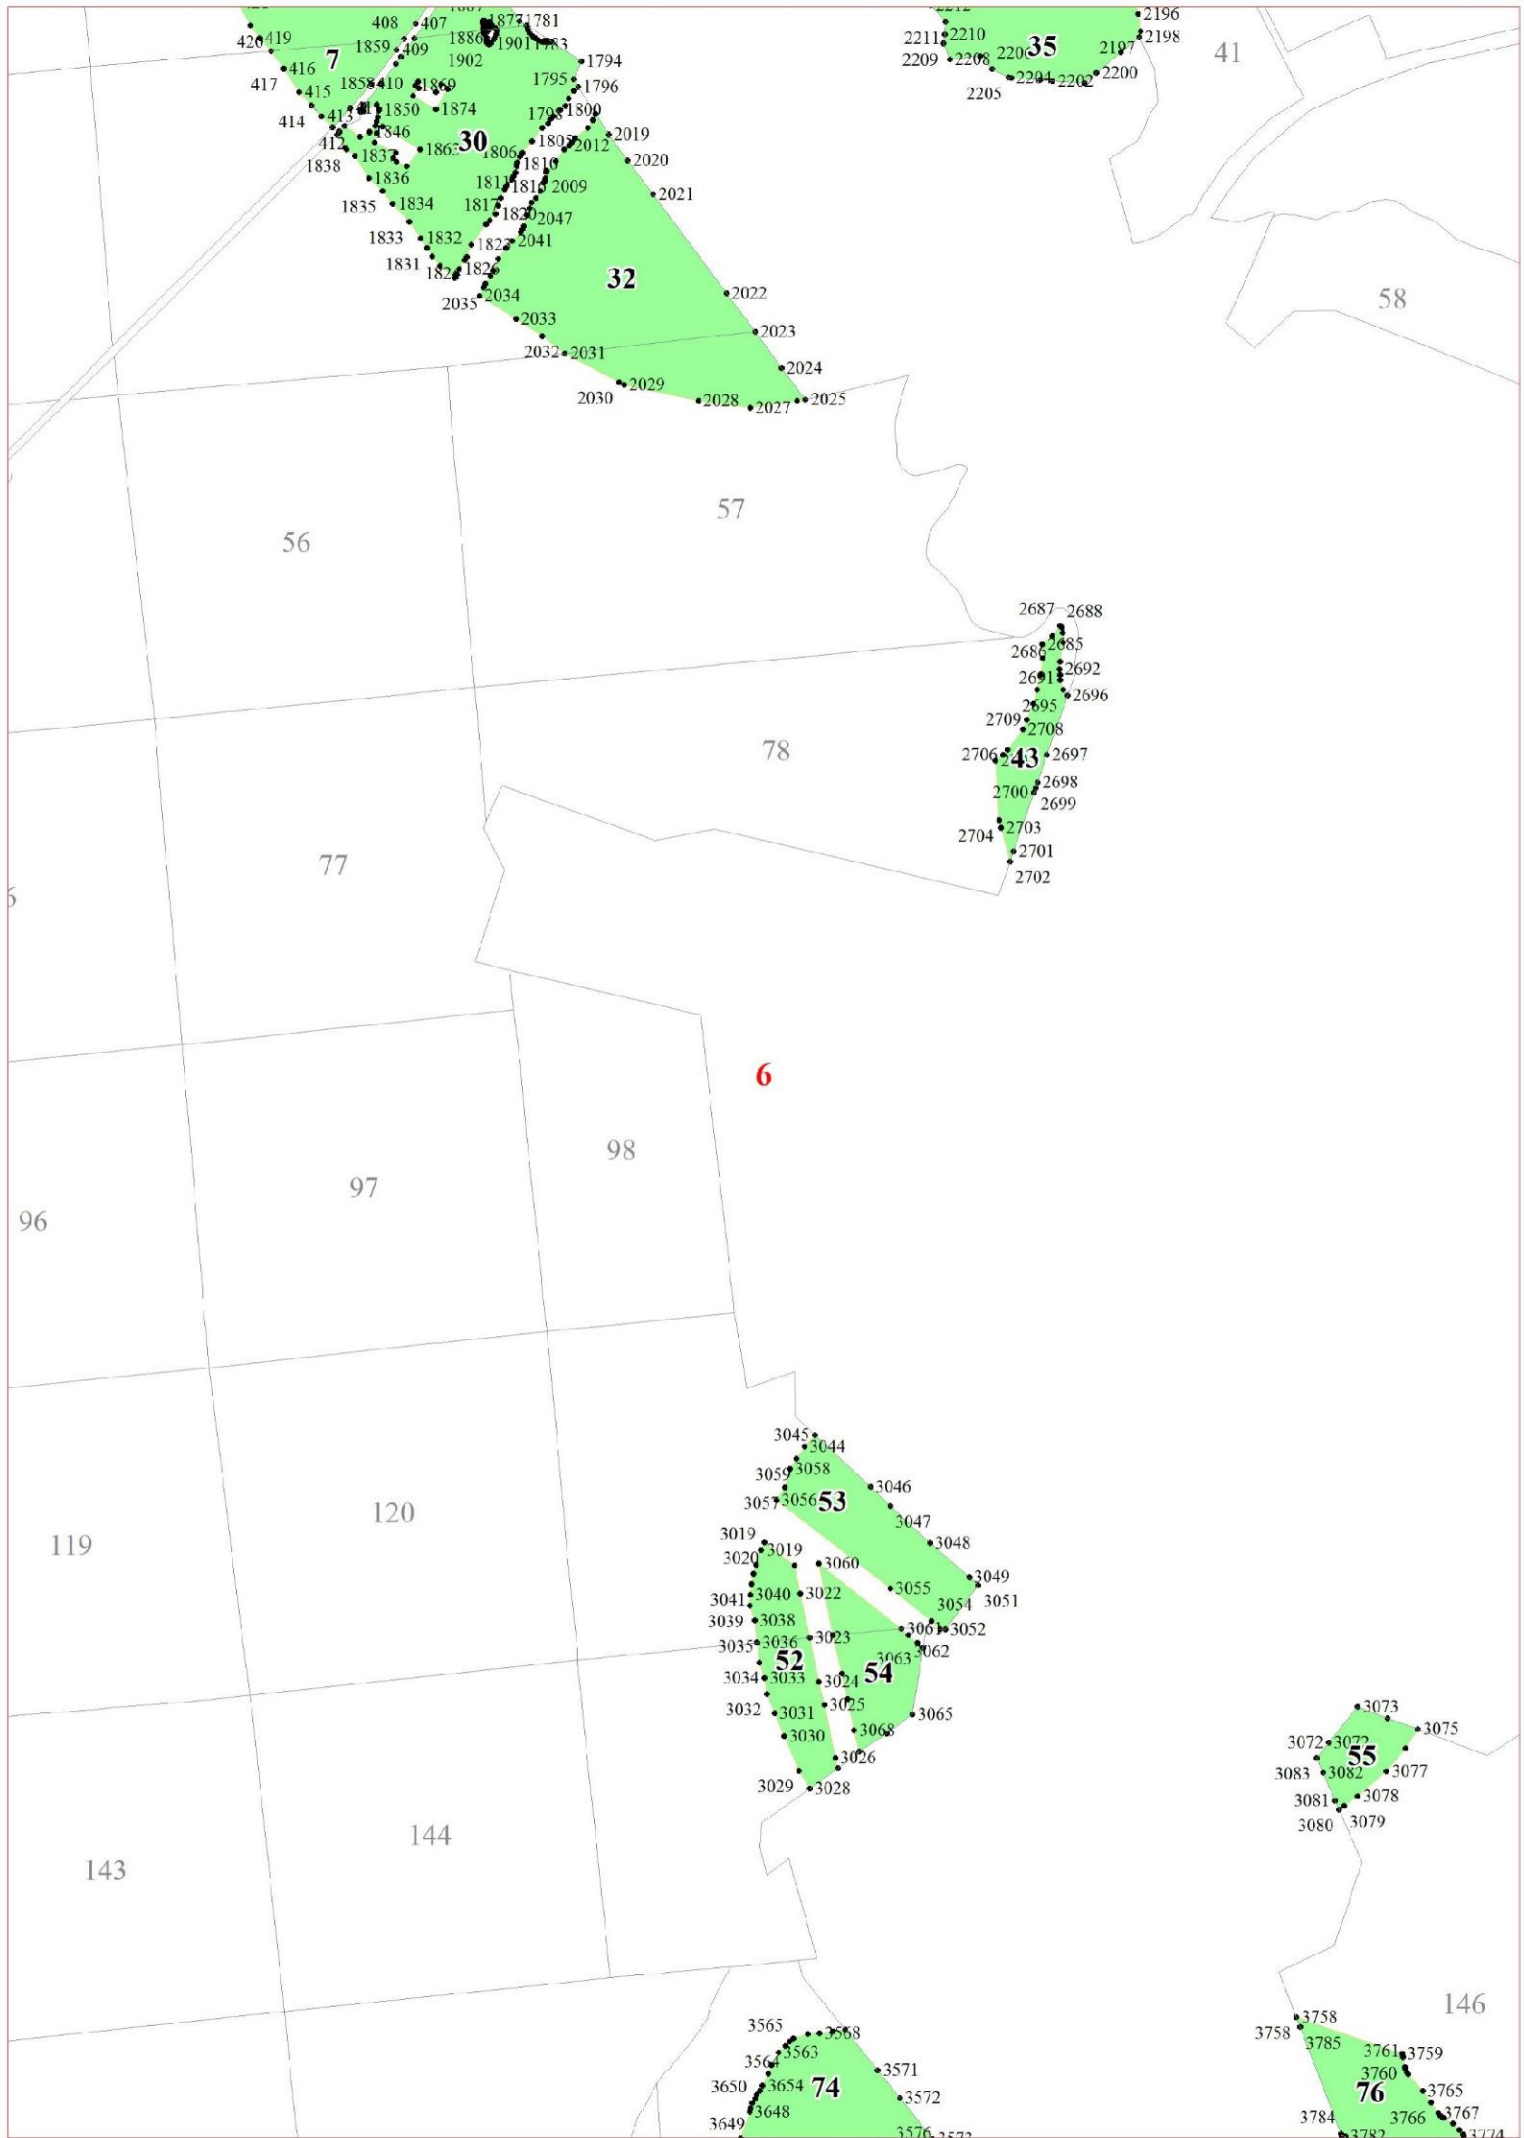

**Графическое описание местоположения границ земель,
на которых располагаются особо защитные участки лесов
«участки лесов вокруг сельских населенных пунктов и садовых товариществ»,
на территории Мгинского участкового лесничества (южная часть)
Кировского лесничества
Ленинградской области**

Приложение № 50 к приказу Рослесхоза
от 27.02.2023 № 185

1

2

3864 3862 780 3859 3855
3863

12