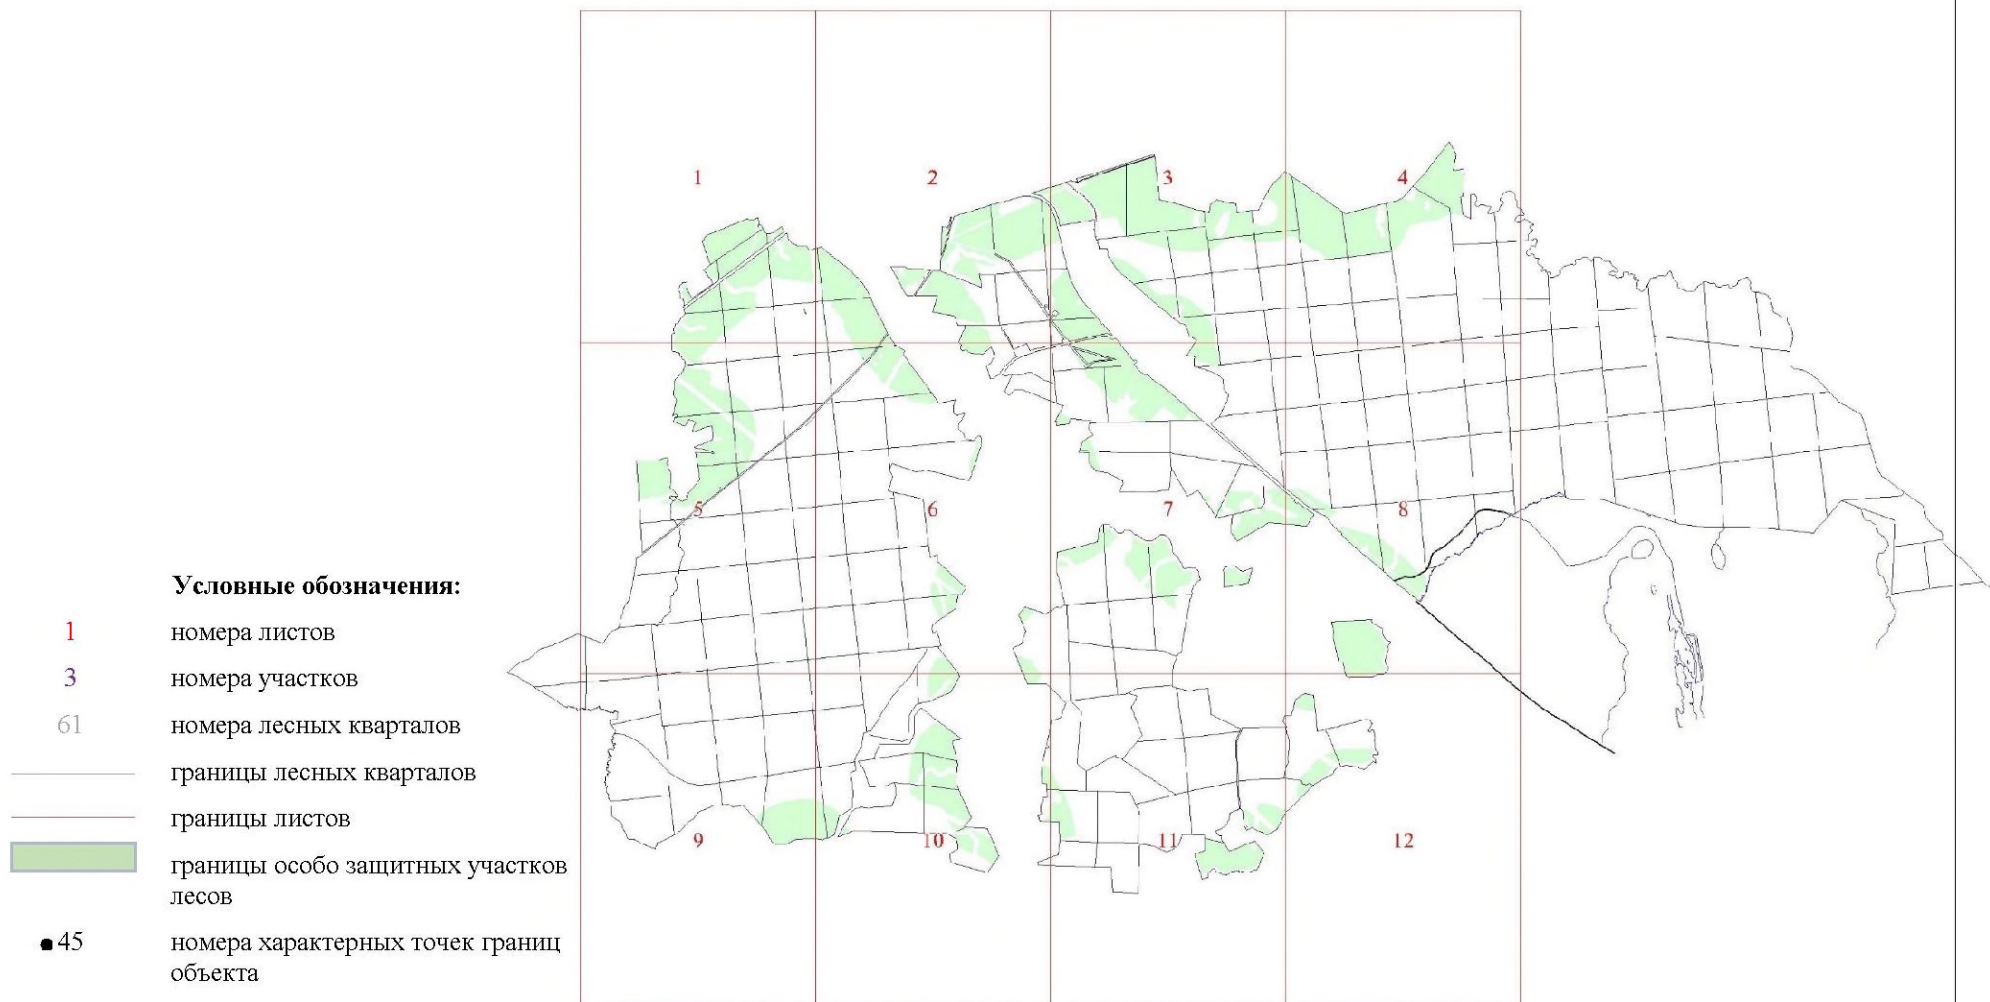

**Графическое описание местоположения границ земель,
на которых располагаются особо защитные участки лесов
«участки лесов вокруг сельских населенных пунктов и садовых товариществ»,
на территории Мгинского участкового лесничества (южная часть)
Кировского лесничества
Ленинградской области**

Приложение № 50 к приказу Рослесхоза
от 27.02.2023 № 185

1

2

3864 3862 780 3859 3855
3863

12