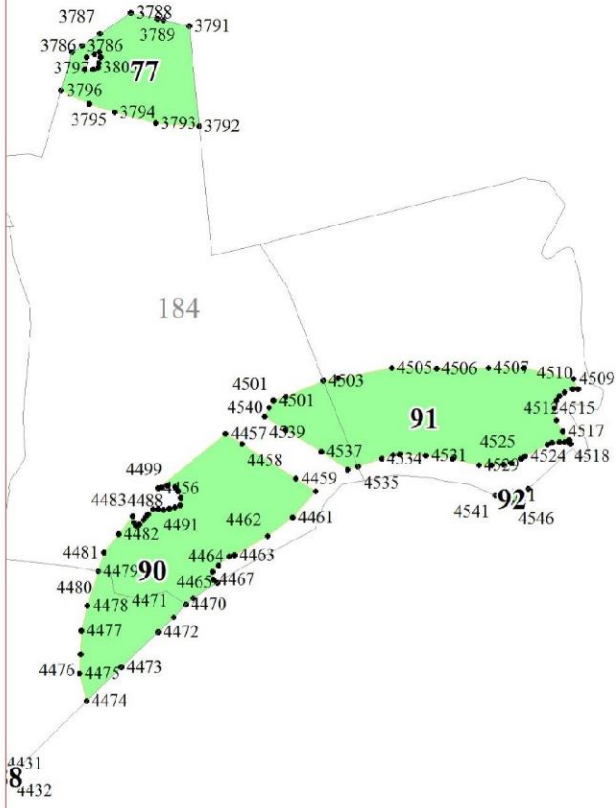

**Графическое описание местоположения границ земель,
на которых располагаются особо защитные участки лесов
«участки лесов вокруг сельских населенных пунктов и садовых товариществ»,
на территории Мгинского участкового лесничества (южная часть)
Кировского лесничества
Ленинградской области**

Приложение № 50 к приказу Рослесхоза
от 27.02.2023 № 185

1

2

3864 3862 780 3859 3855
3863

12