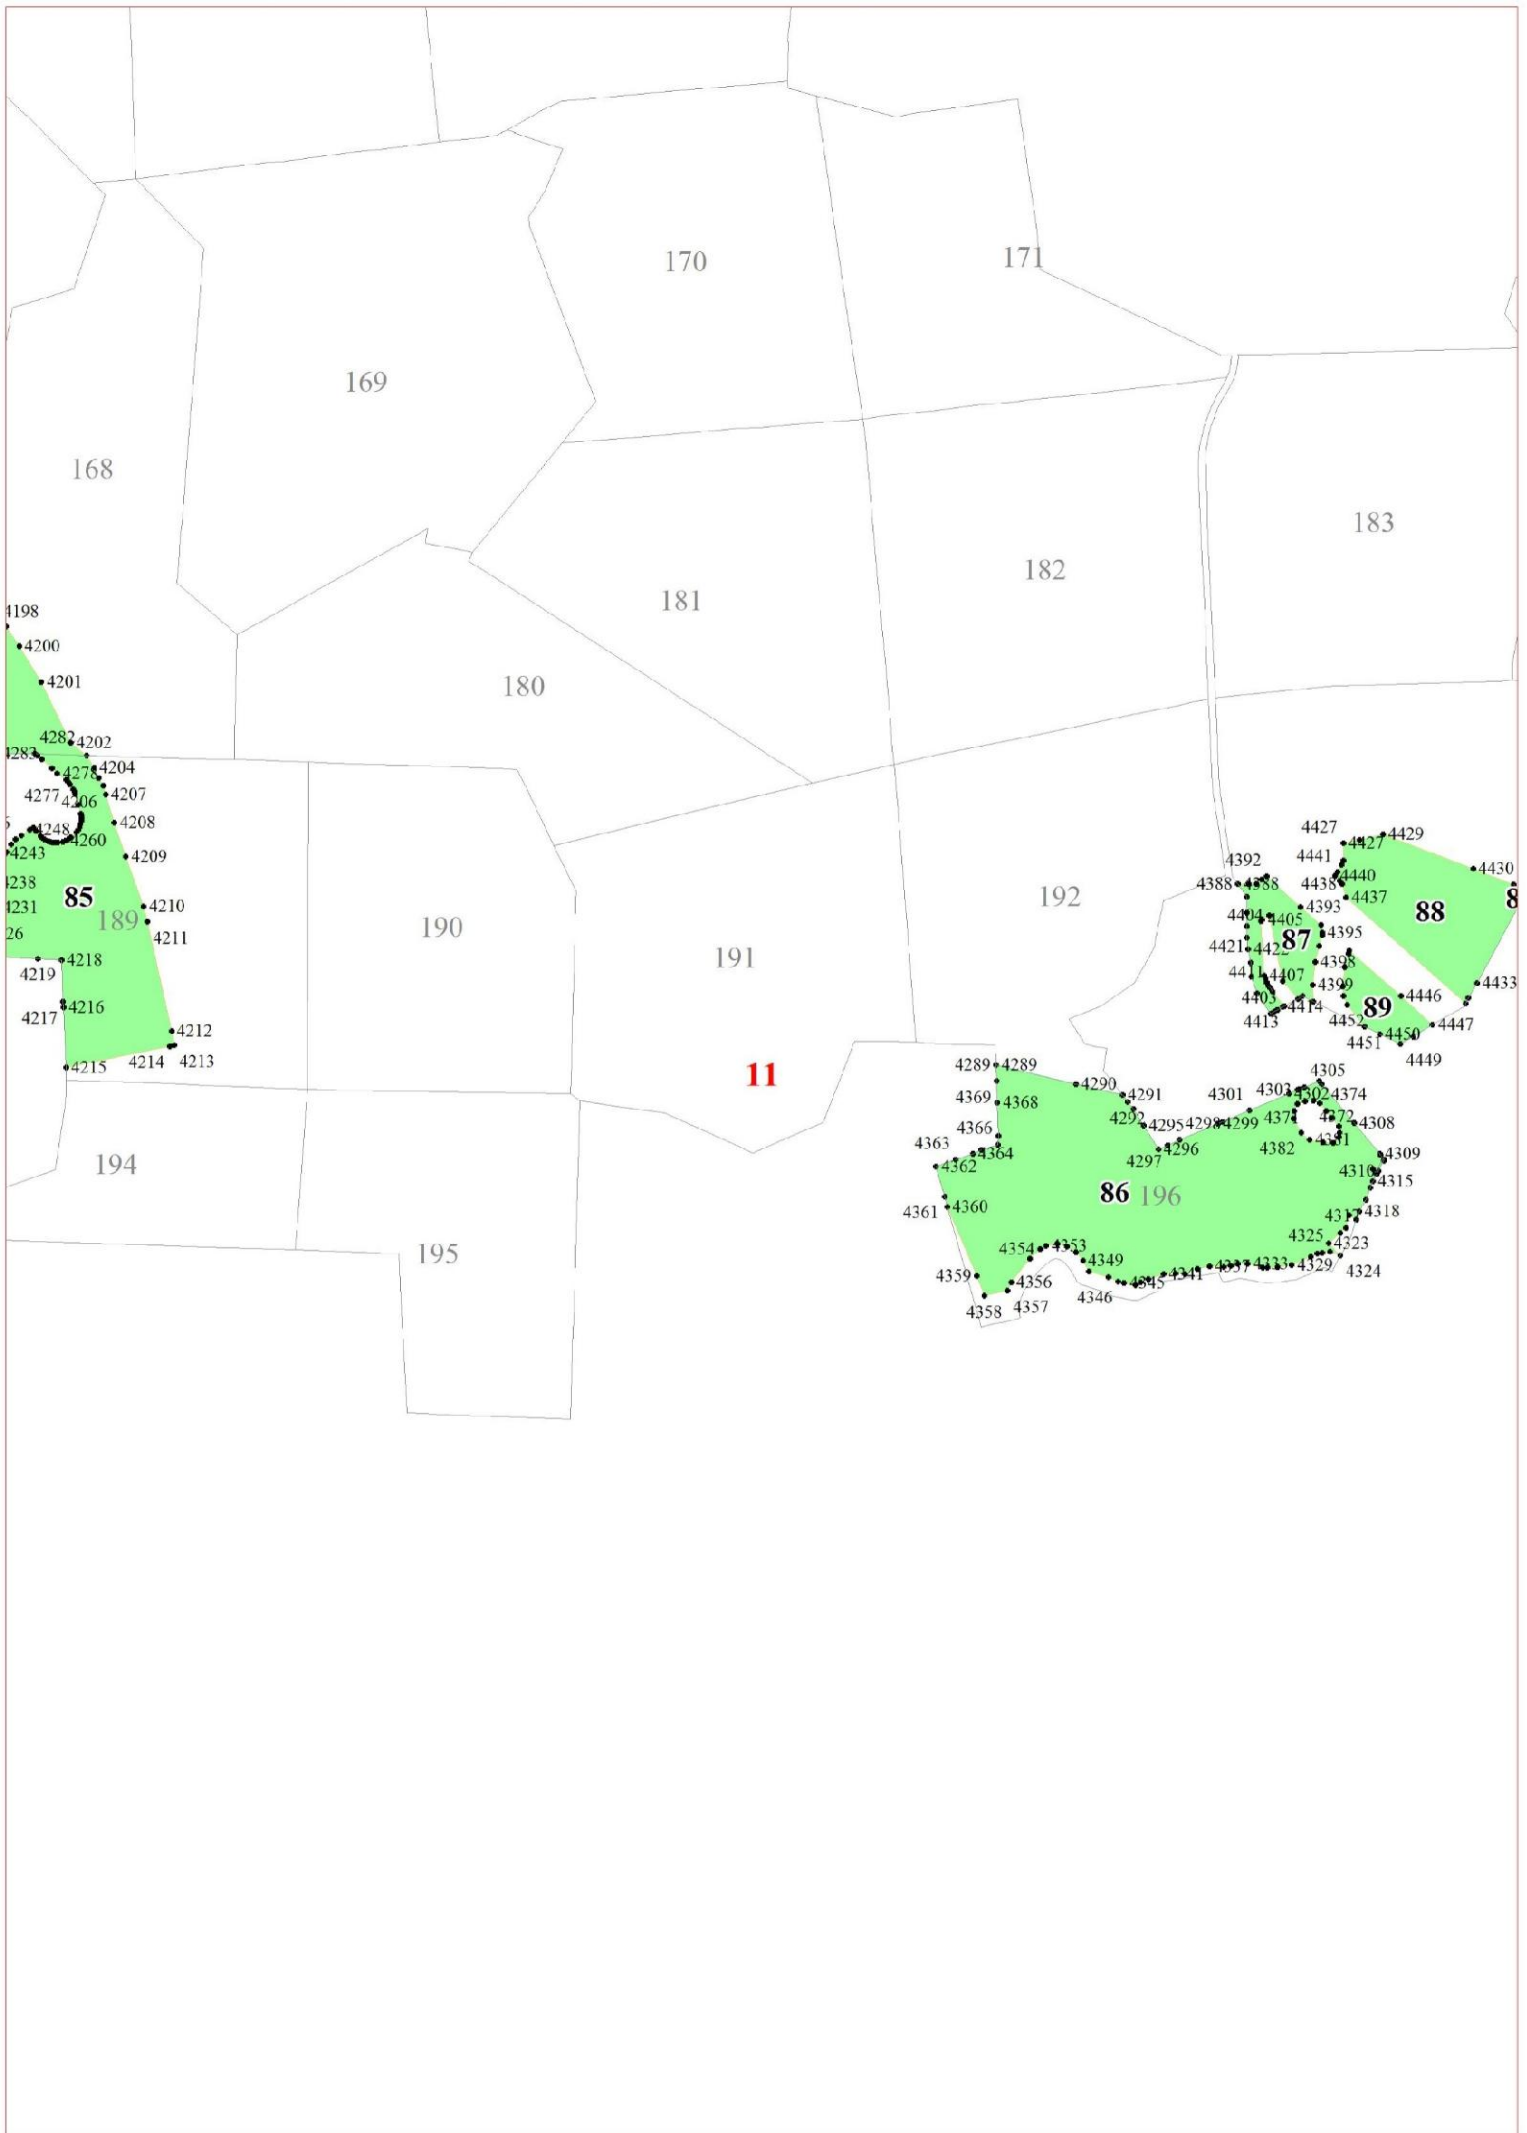

**Графическое описание местоположения границ земель,
на которых располагаются особо защитные участки лесов
«участки лесов вокруг сельских населенных пунктов и садовых товариществ»,
на территории Мгинского участкового лесничества (южная часть)
Кировского лесничества
Ленинградской области**

Приложение № 50 к приказу Рослесхоза
от 27.02.2023 № 185

1

2

3864 3862 780 3859 3855
3863

12