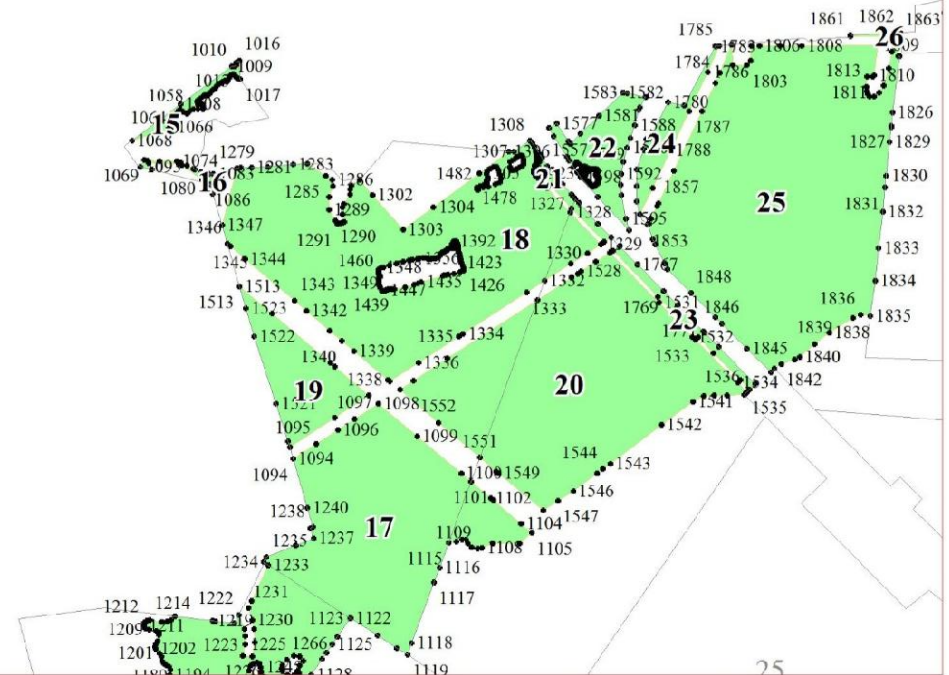

**Графическое описание местоположения границ земель,
на которых располагаются особо защитные участки лесов
«участки лесов вокруг сельских населенных пунктов и садовых товариществ»,
на территории Пелловского участкового лесничества
Кировского лесничества
Ленинградской области**

Приложение № 54 к приказу Рослесхоза
от 27.02.2023 № 185

- Условные обозначения:**
- 1 номера листов
 - 3 номера участков
 - 61 номера лесных кварталов
 - границы лесных кварталов
 - границы листов
 - границы особо защитных участков лесов
 - 45 номера характерных точек границ объекта

1

2

2

3