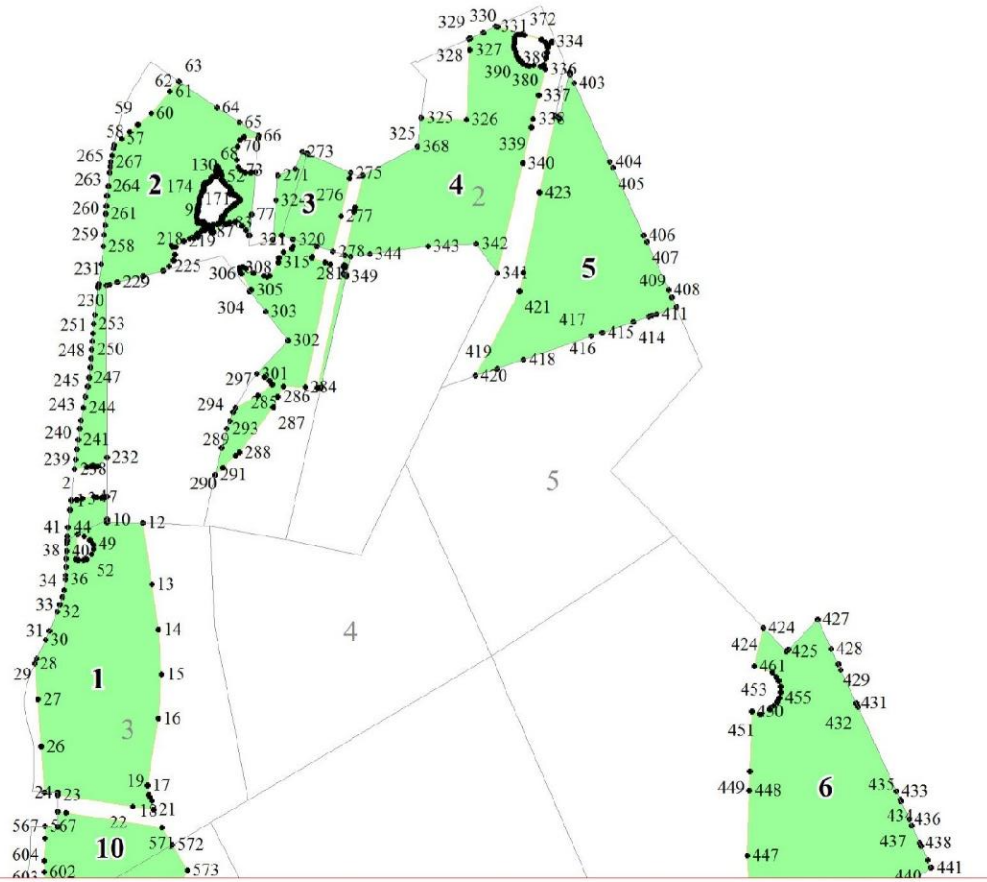

**Графическое описание местоположения границ земель,
на которых располагаются особо защитные участки лесов
«участки лесов вокруг сельских населенных пунктов и садовых товариществ»,
на территории Пелловского участкового лесничества
Кировского лесничества
Ленинградской области**

Приложение № 54 к приказу Рослесхоза
от 27.02.2023 № 185

- Условные обозначения:**
- 1 номера листов
 - 3 номера участков
 - 61 номера лесных кварталов
 - границы лесных кварталов
 - границы листов
 - границы особо защитных участков лесов
 - 45 номера характерных точек границ объекта

1

2

2

3