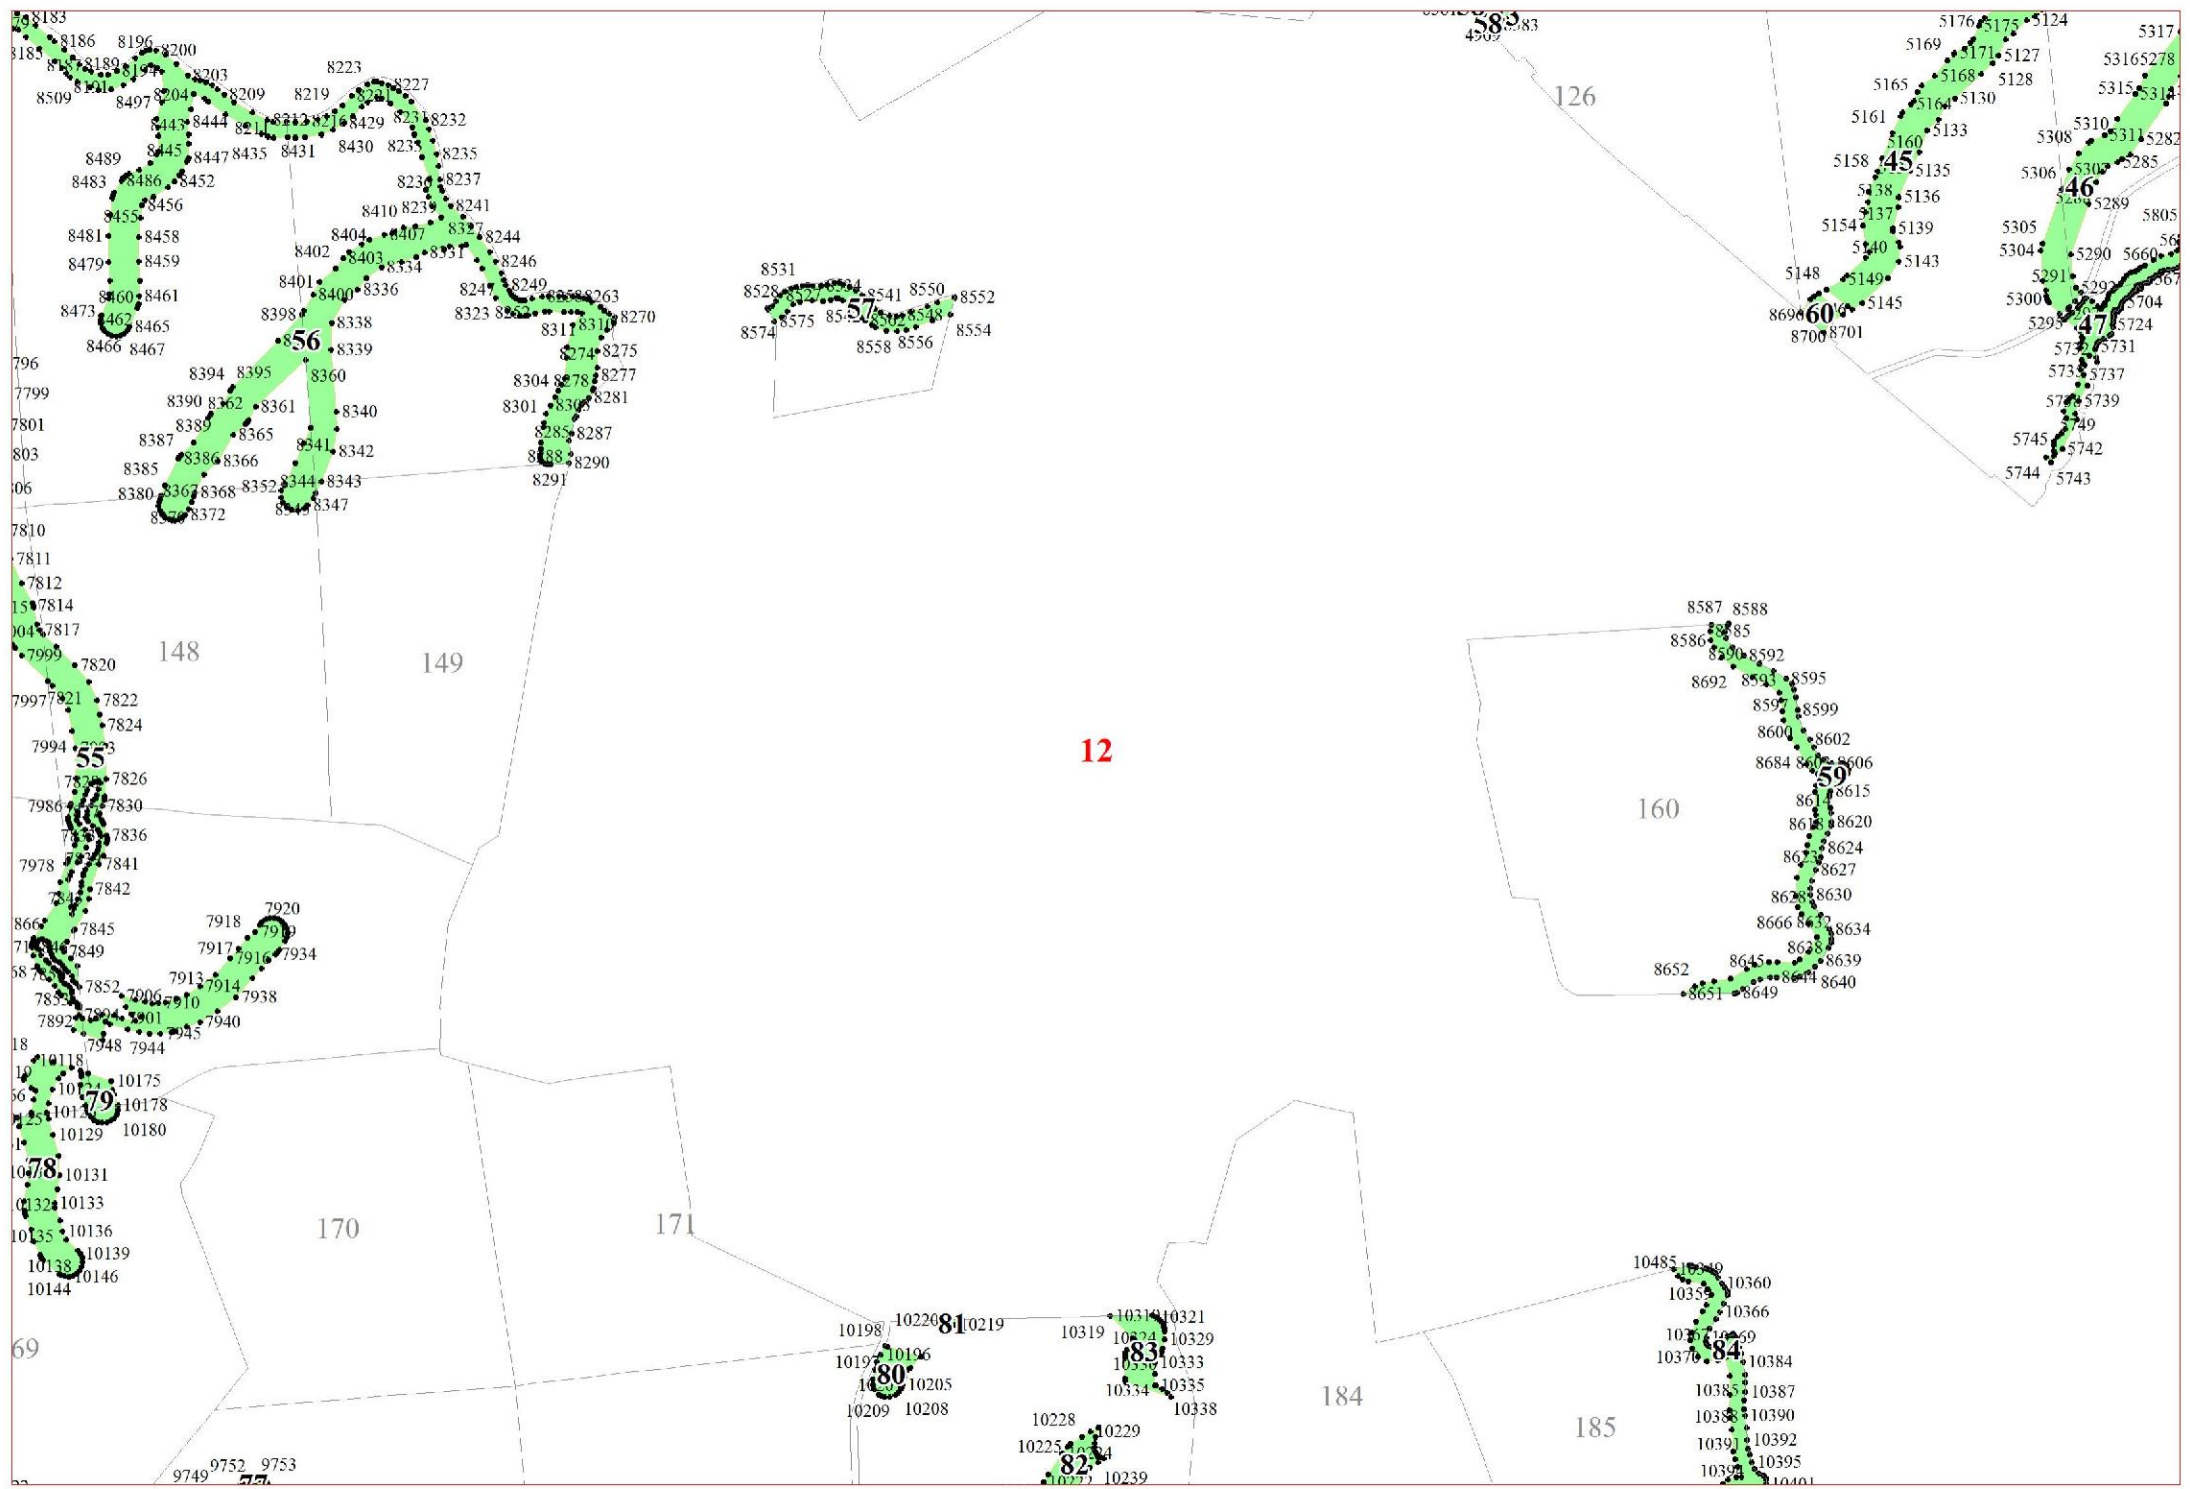

**Графическое описание местоположения границ земель,
на которых располагаются особо защитные участки лесов
«берегозащитные участки лесов»,
на территории Мгинского участкового лесничества (южная часть)
Кировского лесничества
Ленинградской области**

82

83

84

85

86

87

88

89

90

91

92

93

94

95

96

97

98

99

100

13

14

15