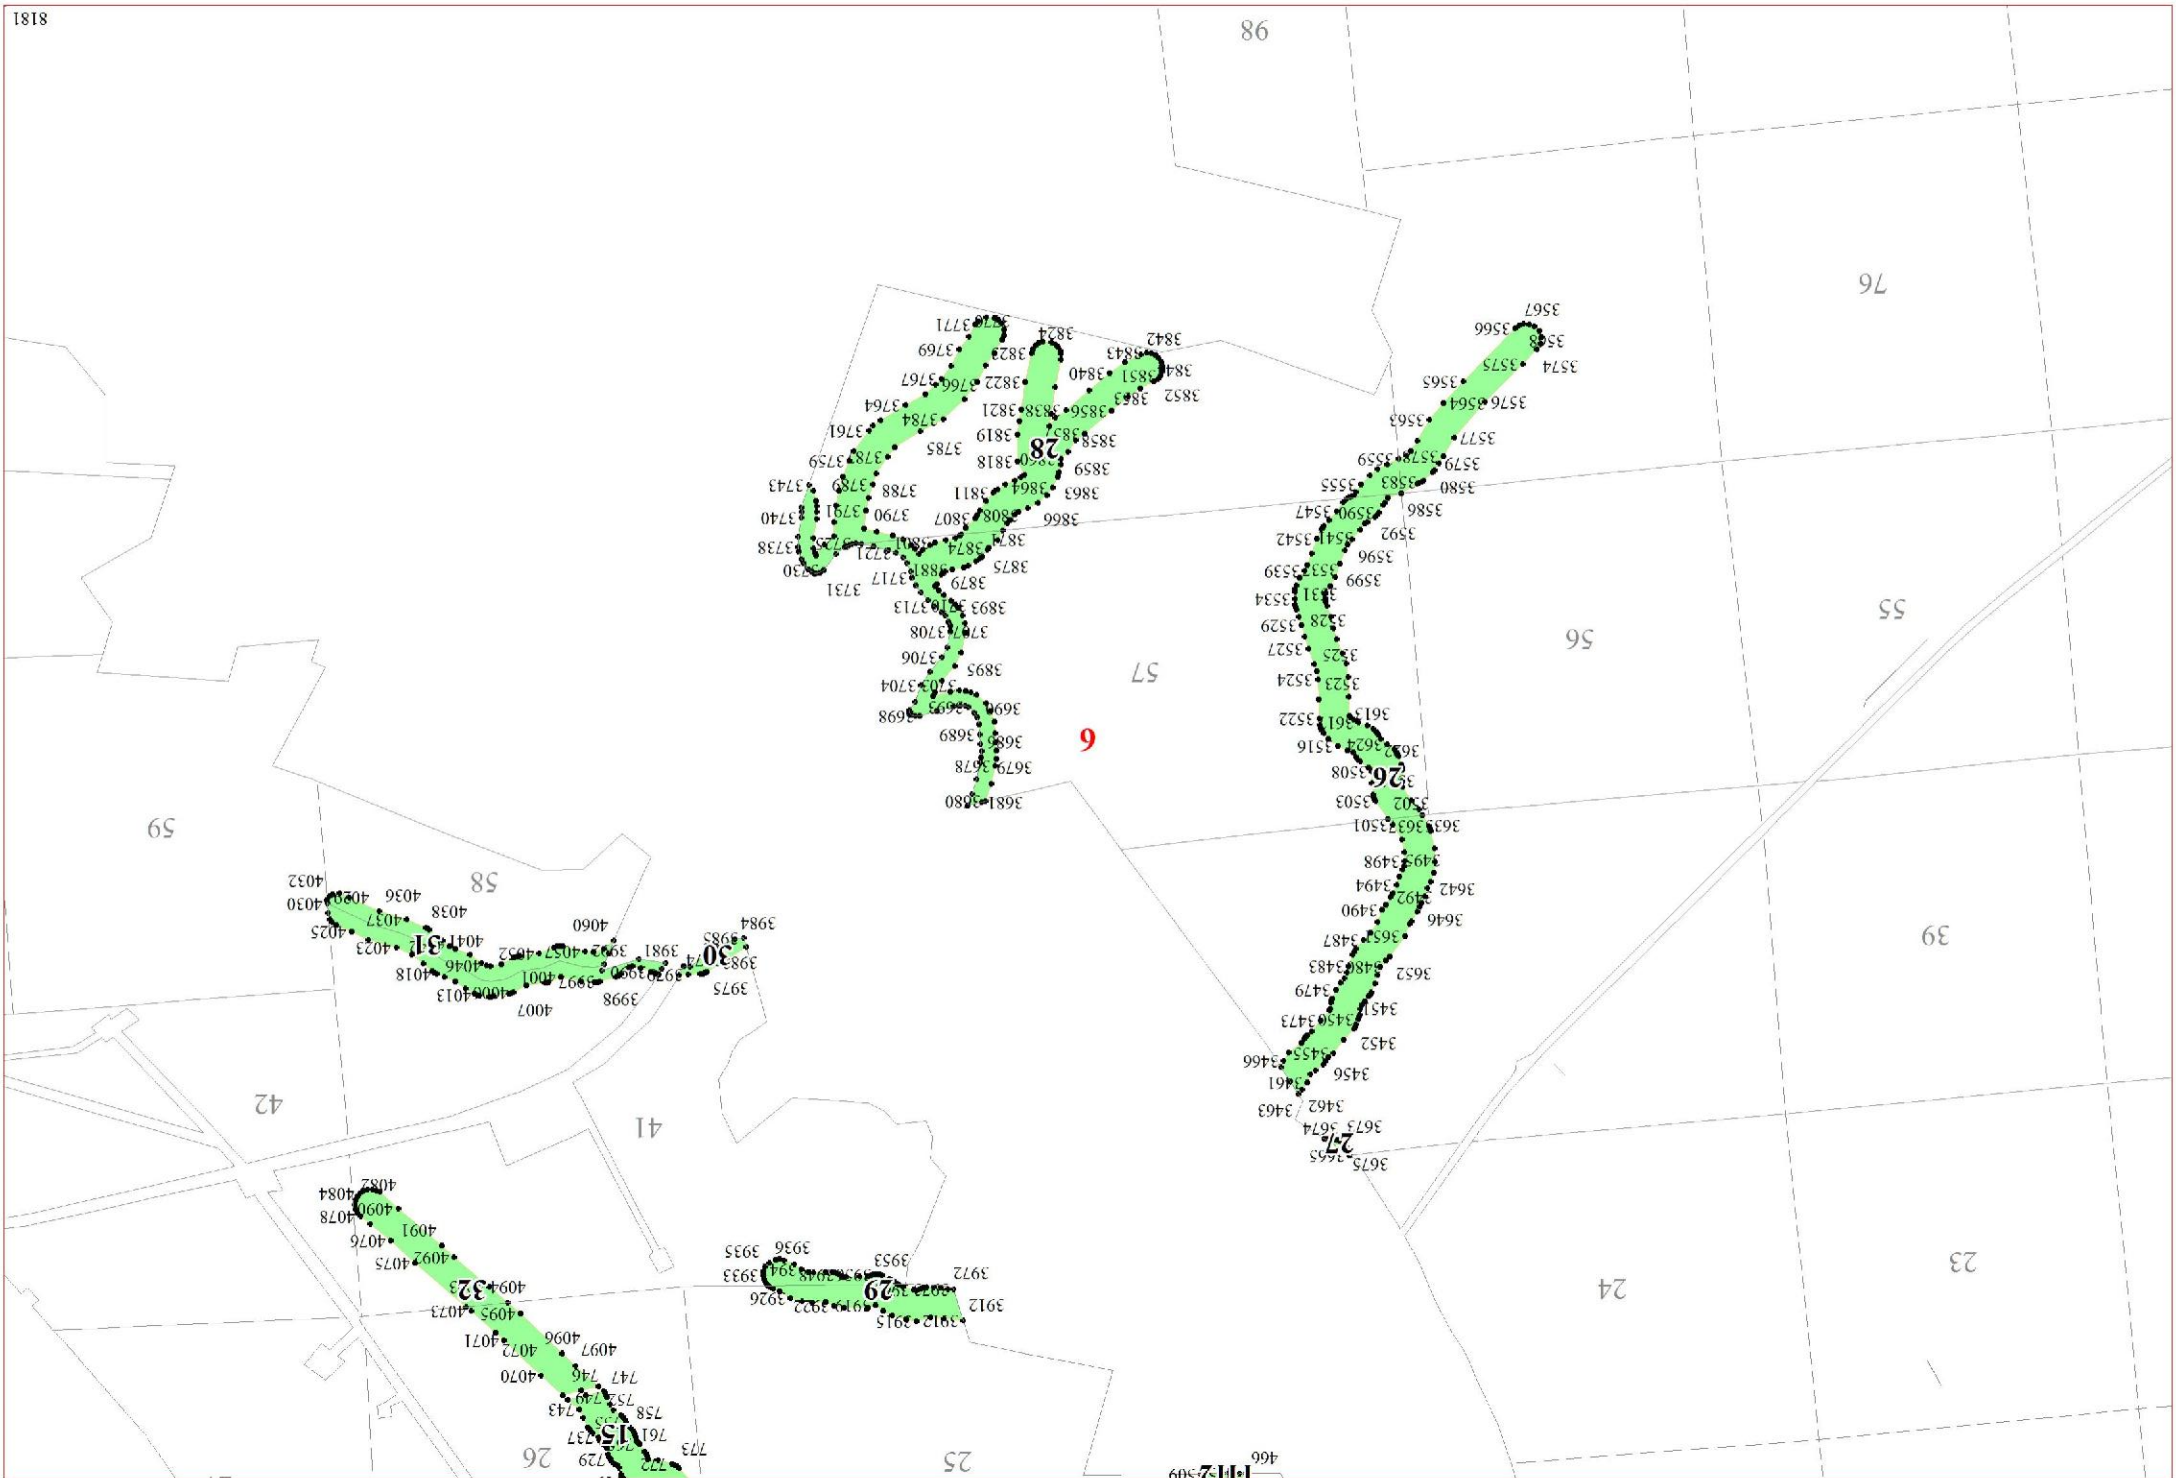

466 10112509

25

26

42

41

58

59

57

56

55

76

98

39

24

23

6

29

30

31

32

33

34

35

36

37

38

39

40

41

42

43

44

45

46

47

48

49

50

51

52

53

54

55

56

57

58

59

60

61

62

63

64

65

66

67

68

69

70

71

72

73

74

75

76

77

78

79

80

81

82

83

84

85

86

87

88

89

90

91

92

93

94

95

96

97

98

99

100