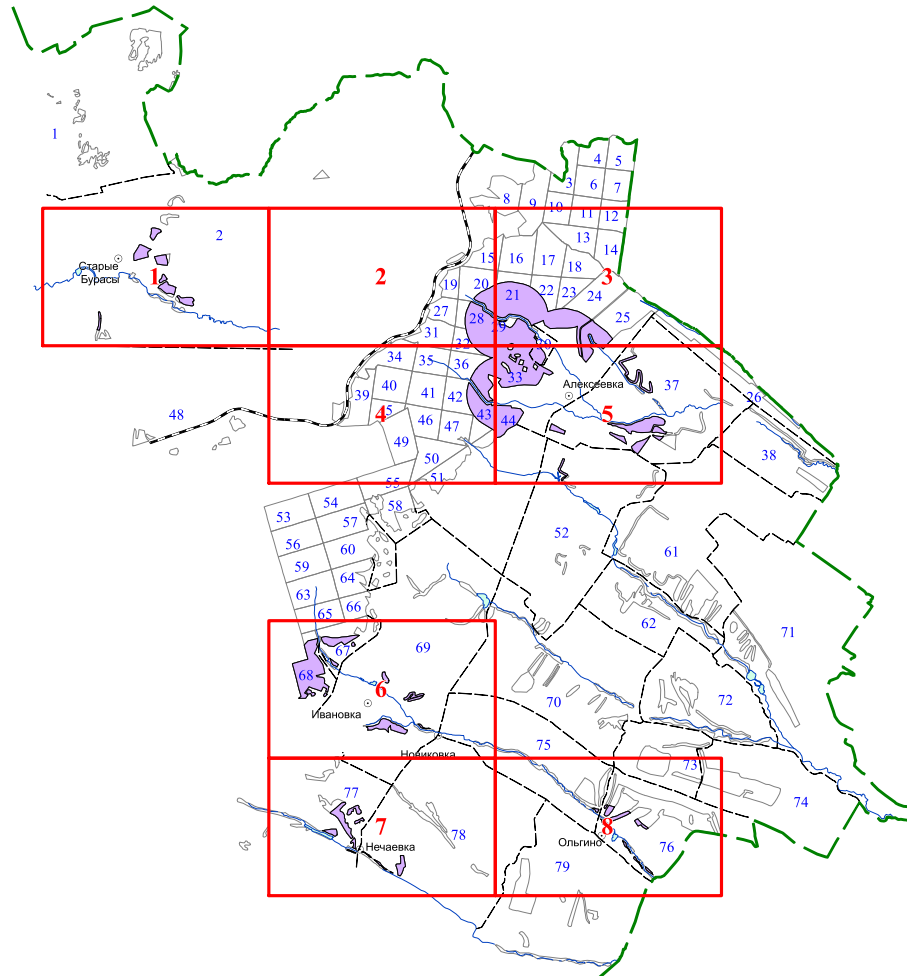

**Графическое описание местоположения границ земель,
на которых располагаются особо защитные участки лесов
«участки лесов вокруг сельских населённых пунктов и
садовых товариществ»,
на территории
Алексеевского участкового лесничества
Базарно-Карабулакского лесничества
Саратовской области**

Приложение № 55 к приказу Рослесхоза
от 28.02.2023 № 328

Условные обозначения:

- 3 - лесной квартал
- 3 - лист форматки
- - населенные пункты
- - реки
- - дороги
- участки лесов вокруг сельских населённых пунктов и садовых товариществ