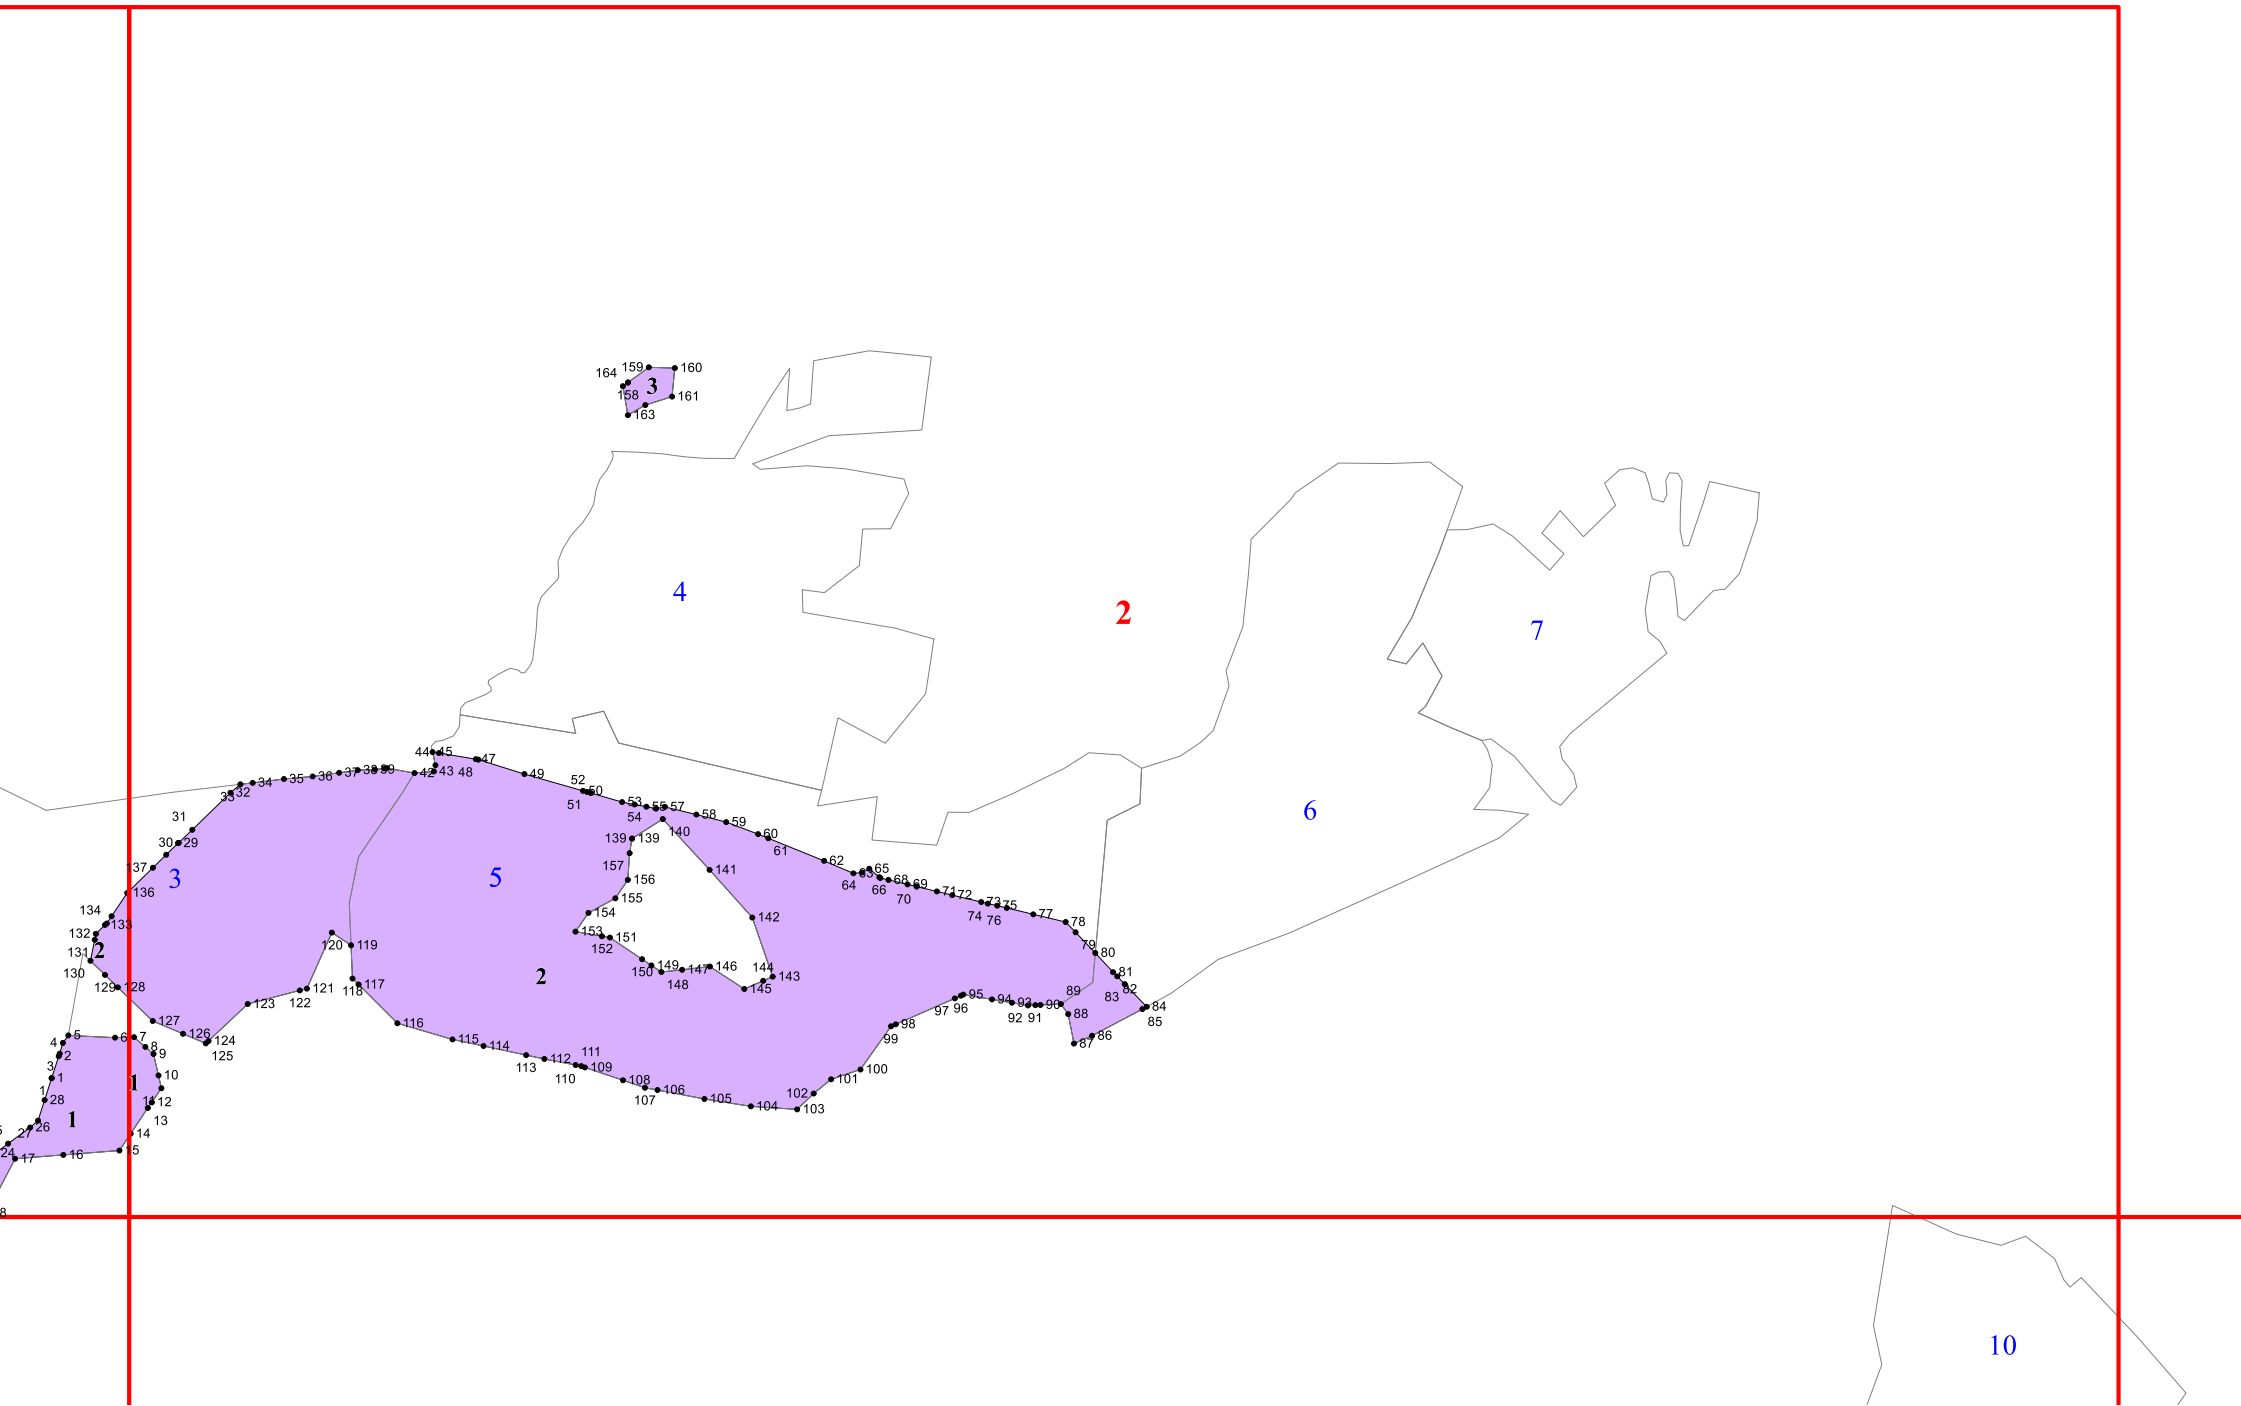

**Графическое описание местоположения границ земель,
на которых располагаются особо защитные участки лесов
«участки лесов вокруг сельских населённых пунктов и
садовых товариществ»,
на территории
Биклейского участкового лесничества
Базарно-Карабулакского лесничества
Саратовской области**

Приложение № 67 к приказу Рослесхоза
от 28.02.2023 № 328

Условные обозначения:

-  - лесной квартал
-  - лист форматки
-  - населенные пункты
-  - реки
-  - дороги
-  - участки лесов вокруг сельских населённых пунктов и садовых товариществ

1

10

11

13

14

4

15

22

21

23

19

20

270

271

272

273