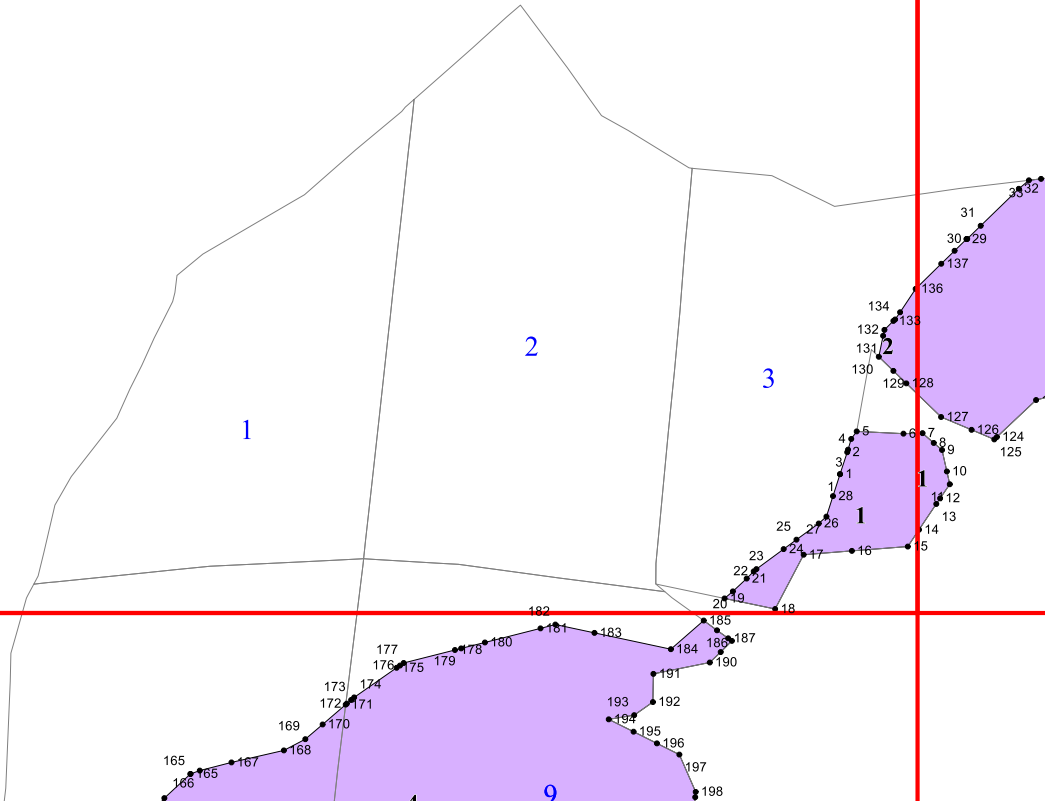

**Графическое описание местоположения границ земель,
на которых располагаются особо защитные участки лесов
«участки лесов вокруг сельских населённых пунктов и
садовых товариществ»,
на территории
Биклейского участкового лесничества
Базарно-Карабулакского лесничества
Саратовской области**

Приложение № 67 к приказу Рослесхоза
от 28.02.2023 № 328

Условные обозначения:

-  - лесной квартал
-  - лист форматки
-  - населенные пункты
-  - реки
-  - дороги
-  - участки лесов вокруг сельских населённых пунктов и садовых товариществ

1

10

11

13

14

4

15

22

21

23

19

20

270

271

272

273