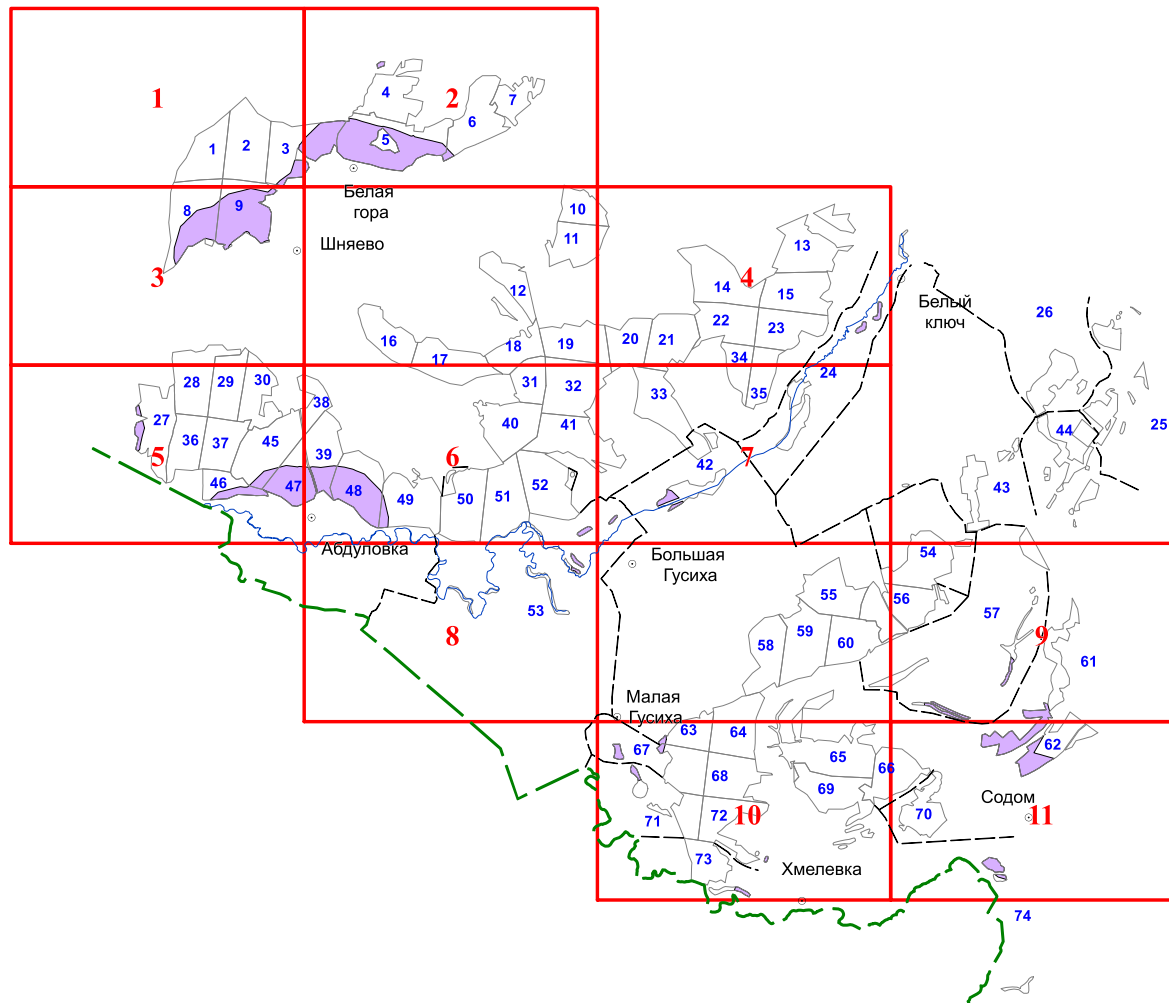

**Графическое описание местоположения границ земель,
на которых располагаются особо защитные участки лесов
«участки лесов вокруг сельских населённых пунктов и
садовых товариществ»,
на территории
Биклейского участкового лесничества
Базарно-Карабулакского лесничества
Саратовской области**

Приложение № 67 к приказу Рослесхоза
от 28.02.2023 № 328

Условные обозначения:

-  - лесной квартал
-  - лист форматки
-  - населенные пункты
-  - реки
-  - дороги
-  - участки лесов вокруг сельских населённых пунктов и садовых товариществ

21

23

19

20

270

271

272

273

295

303

288

301

289

290

291

298