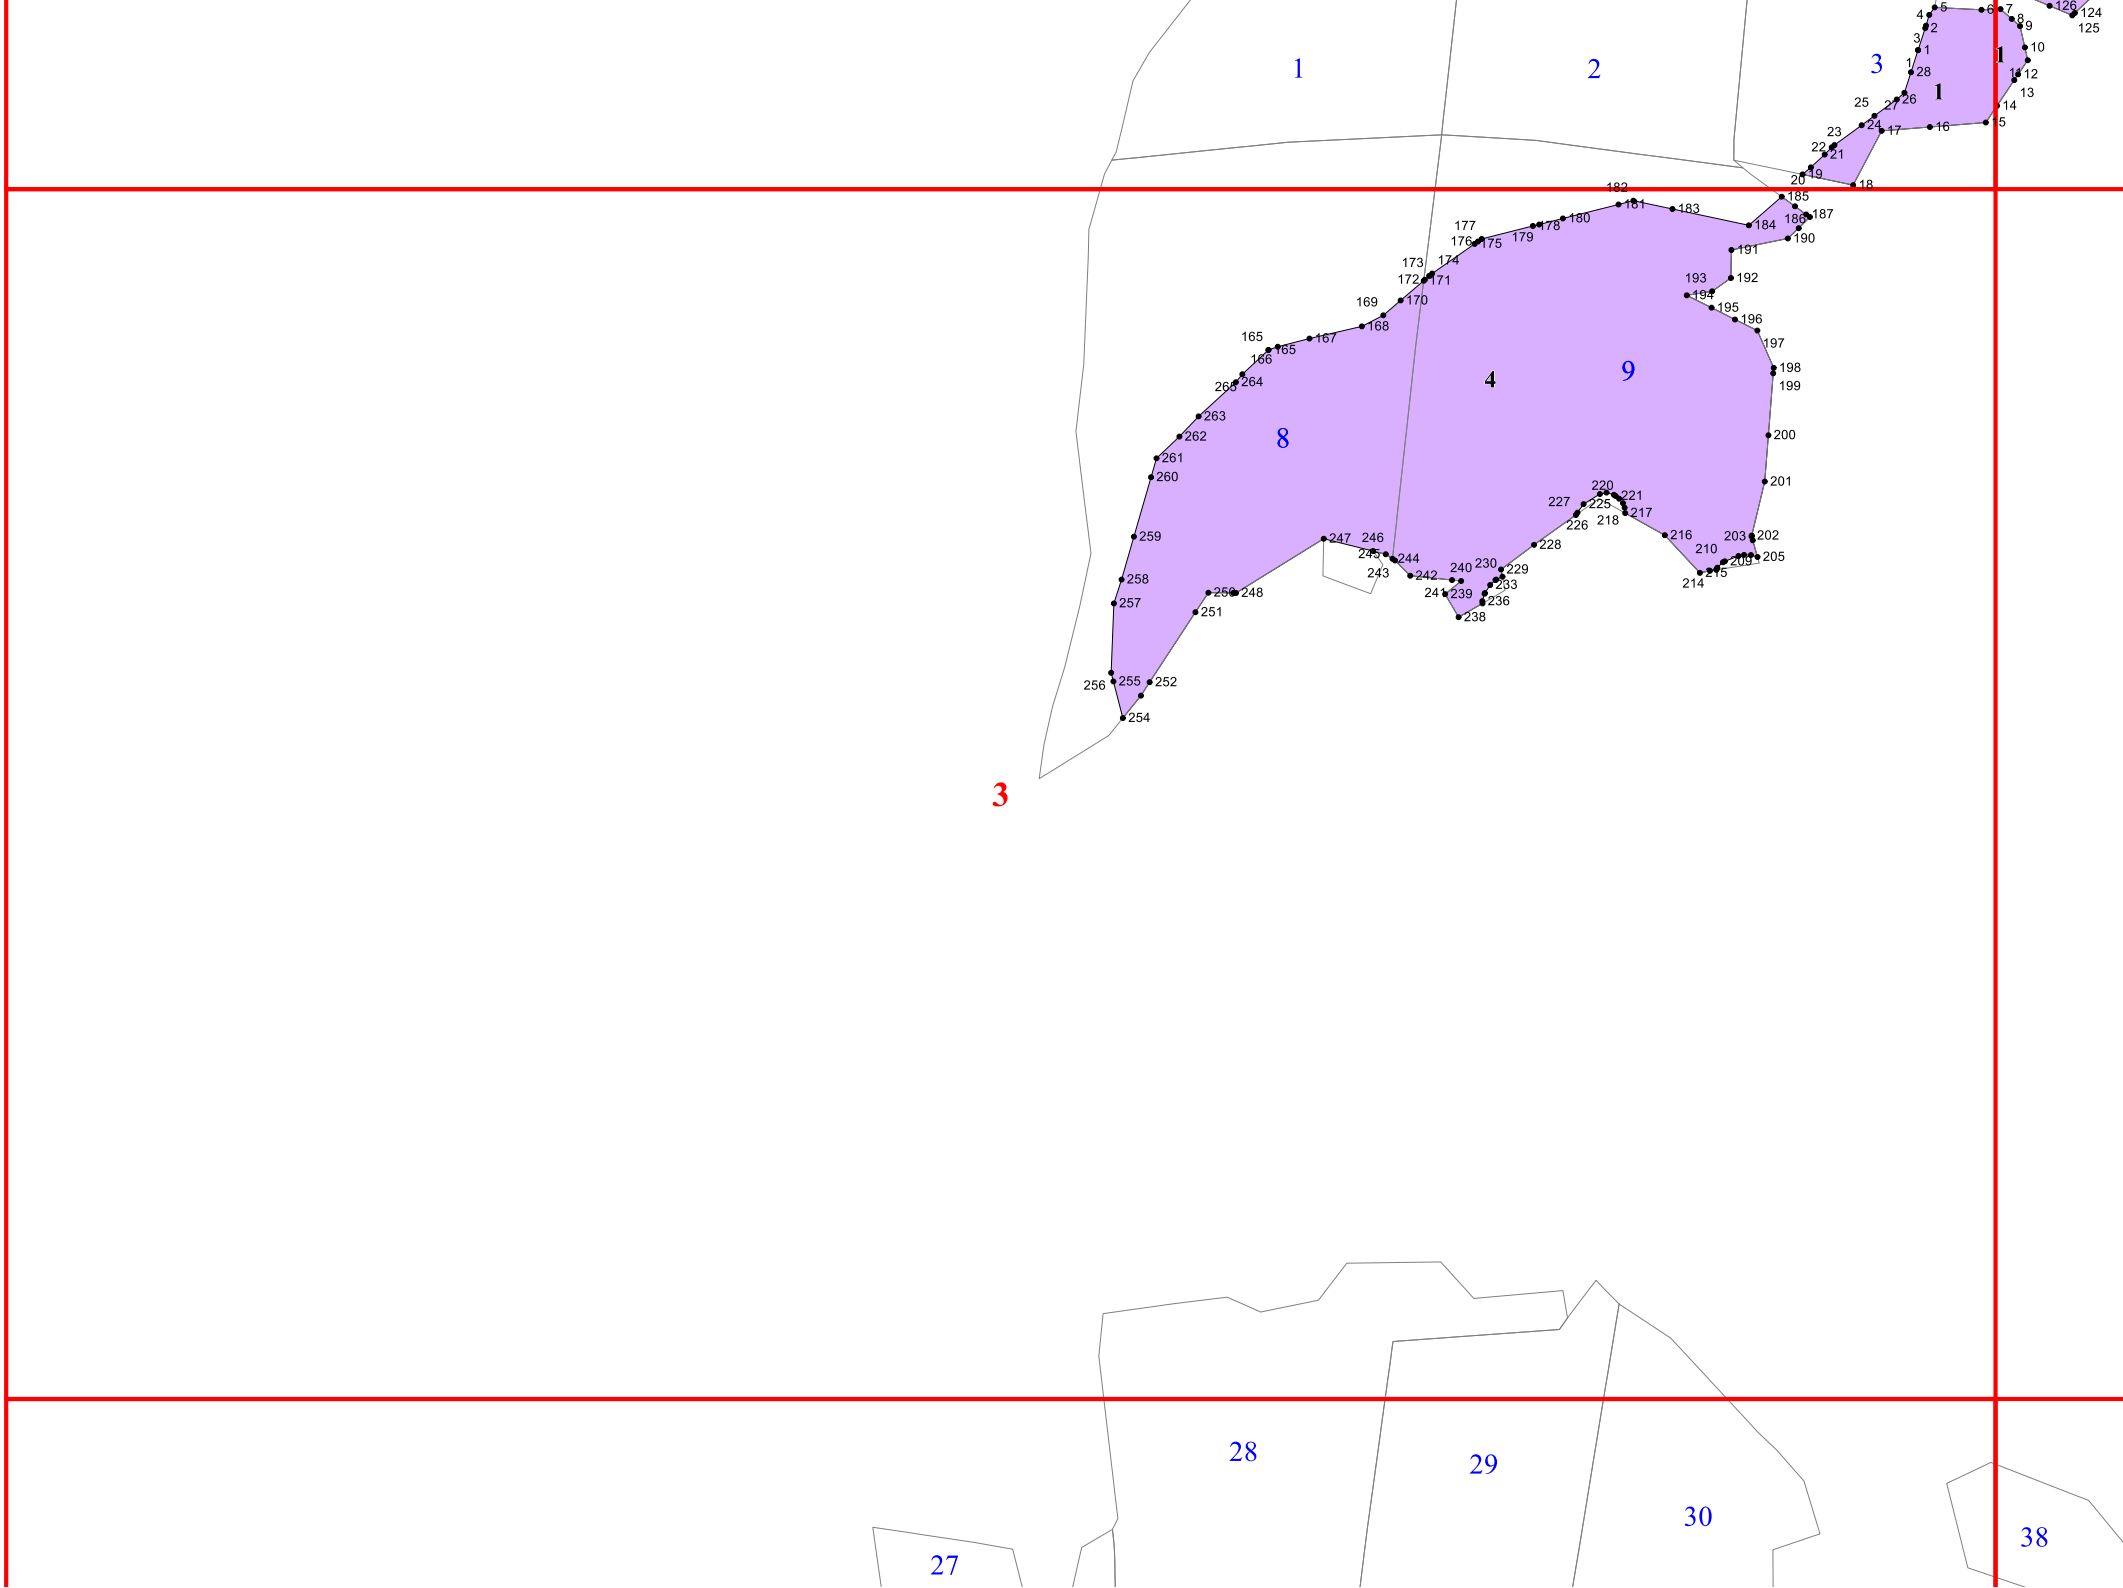

**Графическое описание местоположения границ земель,
на которых располагаются особо защитные участки лесов
«участки лесов вокруг сельских населённых пунктов и
садовых товариществ»,
на территории
Биклейского участкового лесничества
Базарно-Карабулакского лесничества
Саратовской области**

Приложение № 67 к приказу Рослесхоза
от 28.02.2023 № 328

Условные обозначения:

-  - лесной квартал
-  - лист форматки
-  - населенные пункты
-  - реки
-  - дороги
-  - участки лесов вокруг сельских населённых пунктов и садовых товариществ

1

10

11

13

14

4

15

22

21

23

19

20

270

271

272

273