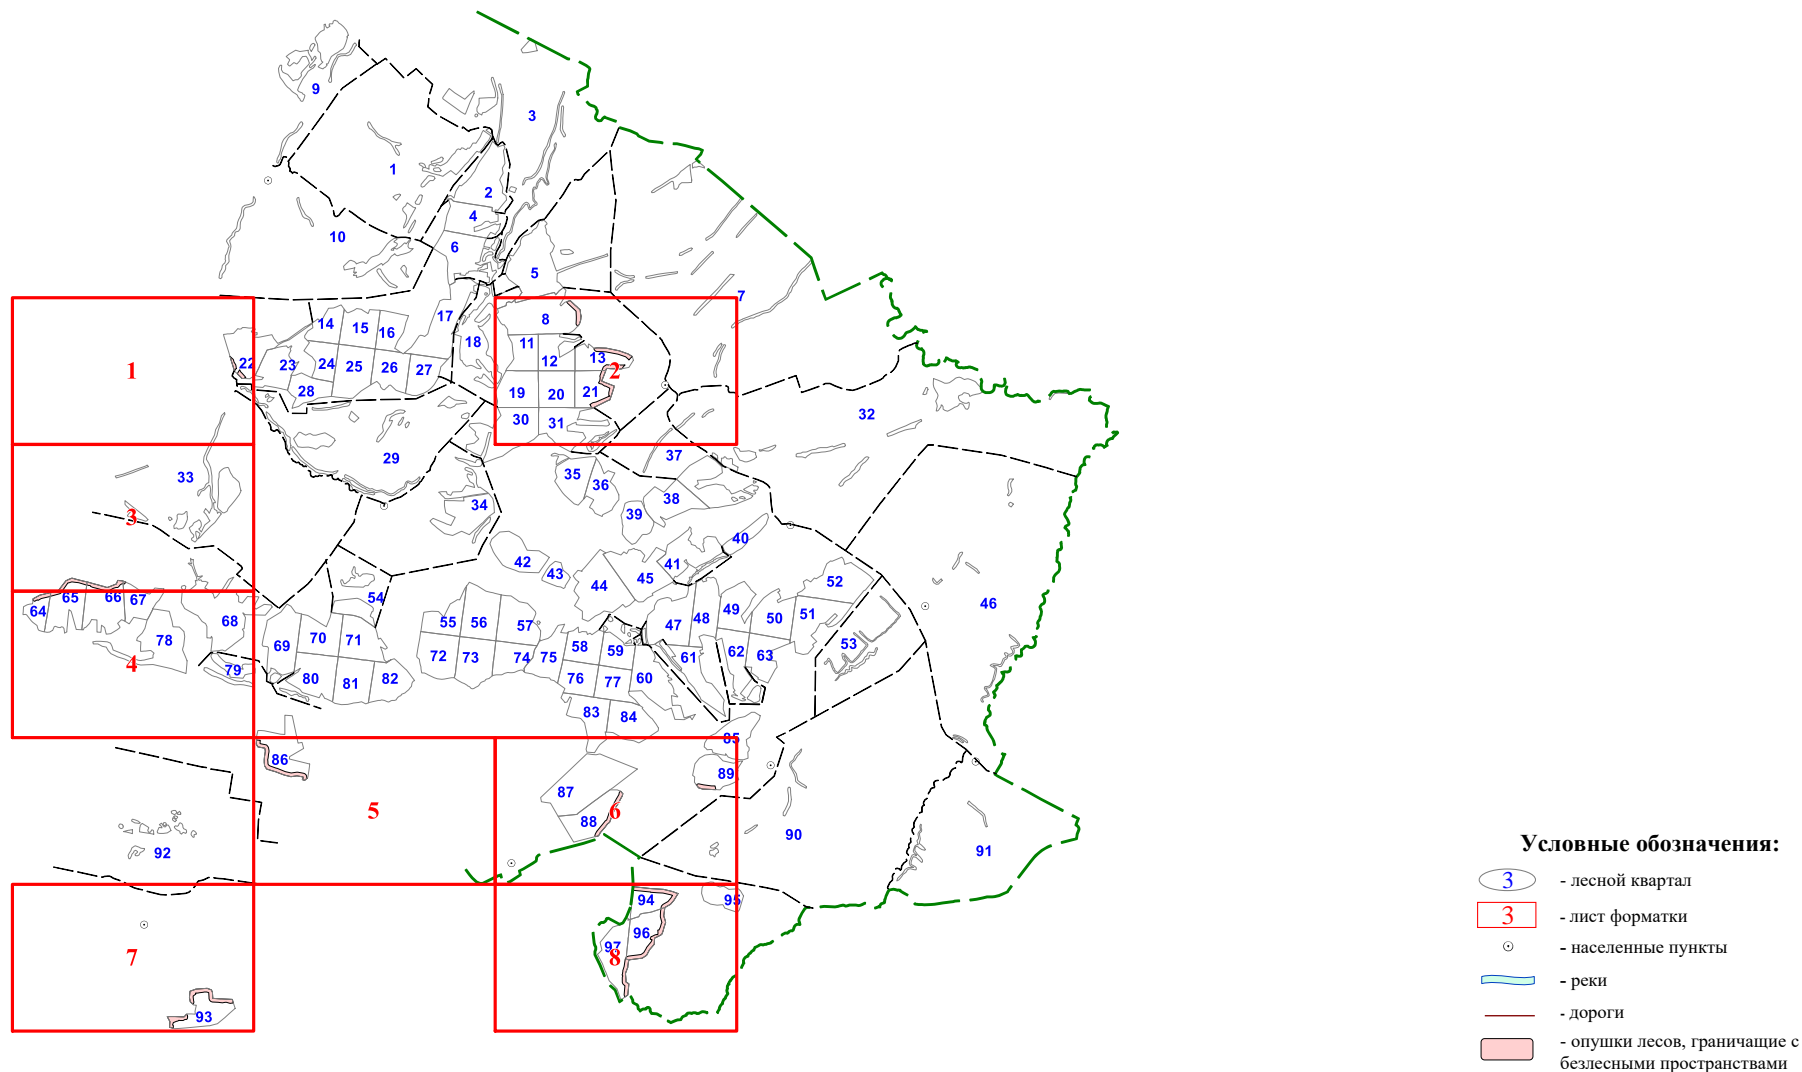

**Графическое описание местоположения границ земель,  
на которых располагаются особо защитные участки лесов  
«опушки лесов, граничащие с безлесными  
пространствами»,  
на территории  
Липовского участкового лесничества  
Базарно-Карабулакского лесничества  
Саратовской области**

Приложение № 79 к приказу Рослесхоза  
от 28.02.2023 № 328

7