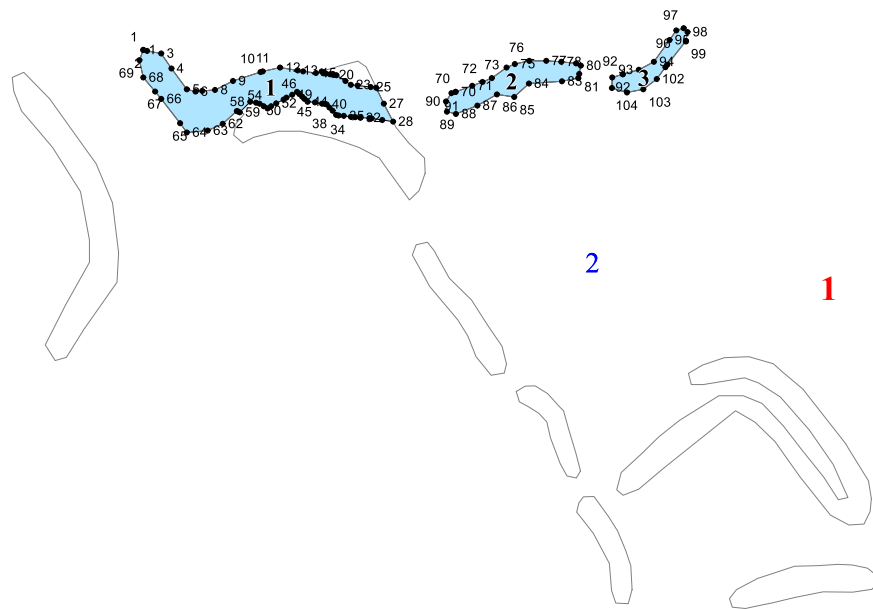

**Графическое описание местоположения границ земель,  
на которых располагаются особо защитные участки лесов  
«берегозащитные участки лесов»,  
на территории  
Нееловского участкового лесничества  
Базарно-Карабулакского лесничества  
Саратовской области**

Приложение № 85 к приказу Рослесхоза  
от 28.02.2023 328

**Условные обозначения:**

-  - лесной квартал
-  - лист форматки
-  - населенные пункты
-  - реки
-  - дороги
-  - берегозащитные участки лесов

10

11

117

116

116

12

118

116

13

18

14