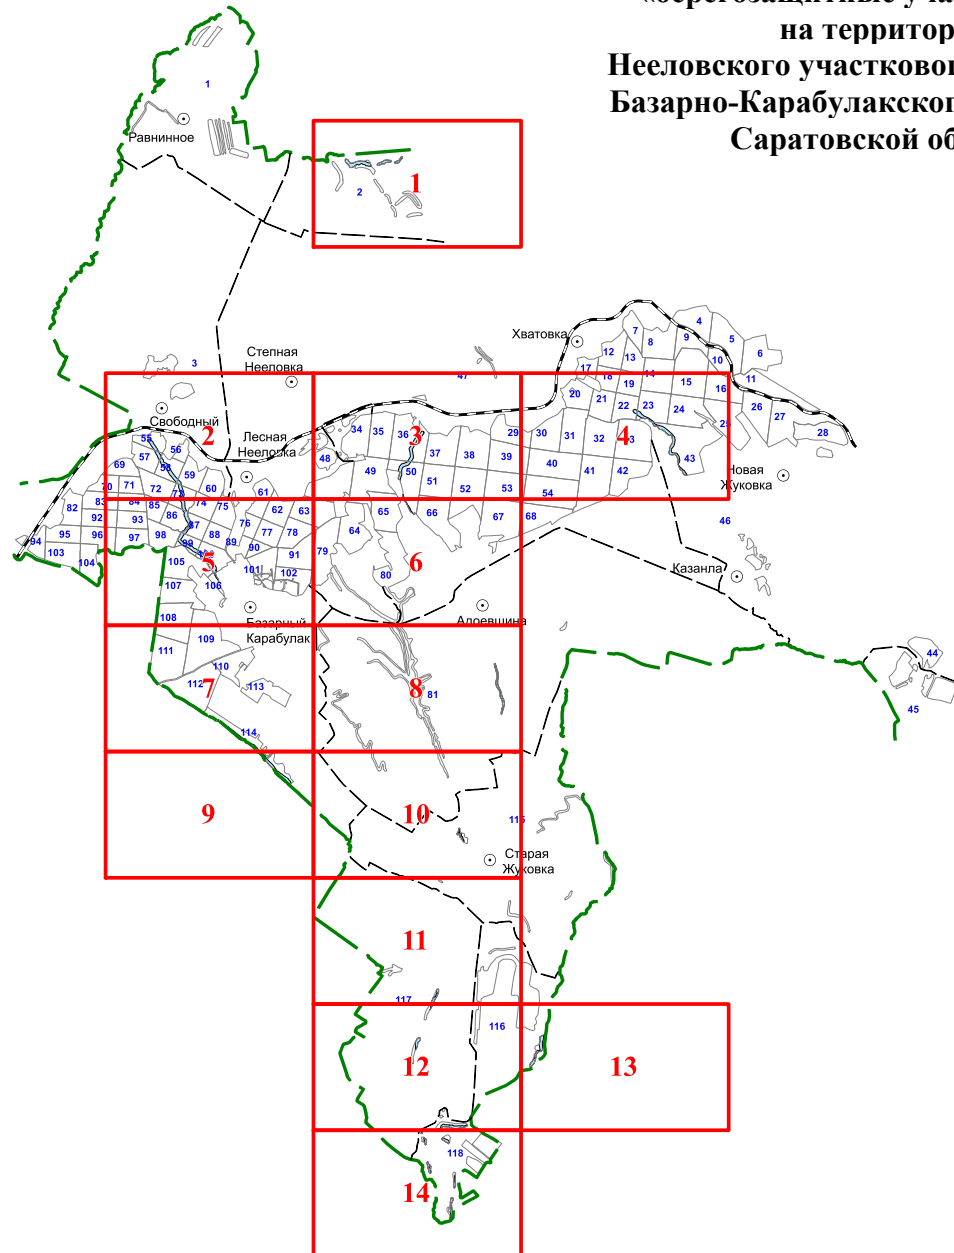

**Графическое описание местоположения границ земель,  
на которых располагаются особо защитные участки лесов  
«берегозащитные участки лесов»,  
на территории  
Нееловского участкового лесничества  
Базарно-Карабулакского лесничества  
Саратовской области**

Приложение № 85 к приказу Рослесхоза  
от 28.02.2023 328

**Условные обозначения:**

-  - лесной квартал
-  - лист форматки
-  - населенные пункты
-  - реки
-  - дороги
-  - берегозащитные участки лесов

10

11

117

116

116

12

118

116

13