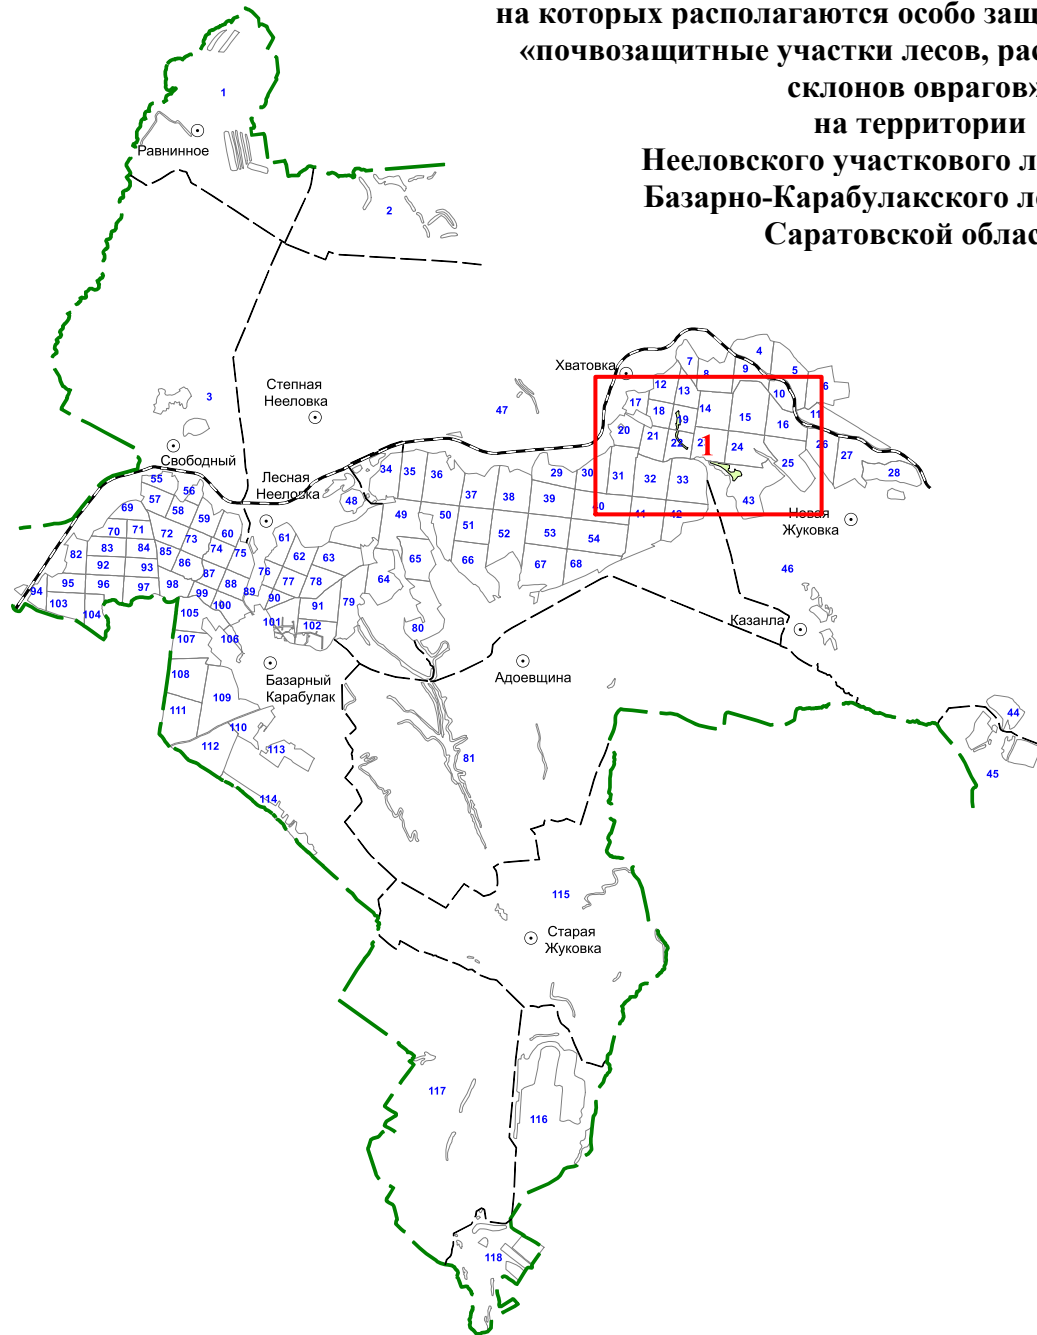

**Графическое описание местоположения границ земель,
на которых располагаются особо защитные участки лесов
«почвозащитные участки лесов, расположенные вдоль
склонов оврагов»,
на территории
Нееловского участкового лесничества
Базарно-Карабулакского лесничества
Саратовской области**

Приложение № 87 приказу Рослесхоза
от 28.02.2023 328

Условные обозначения:

- 3 - лесной квартал
- 3 - лист формата
- - населенные пункты
- - реки
- - дороги
- почвозащитные участки лесов, расположенные вдоль склонов оврагов