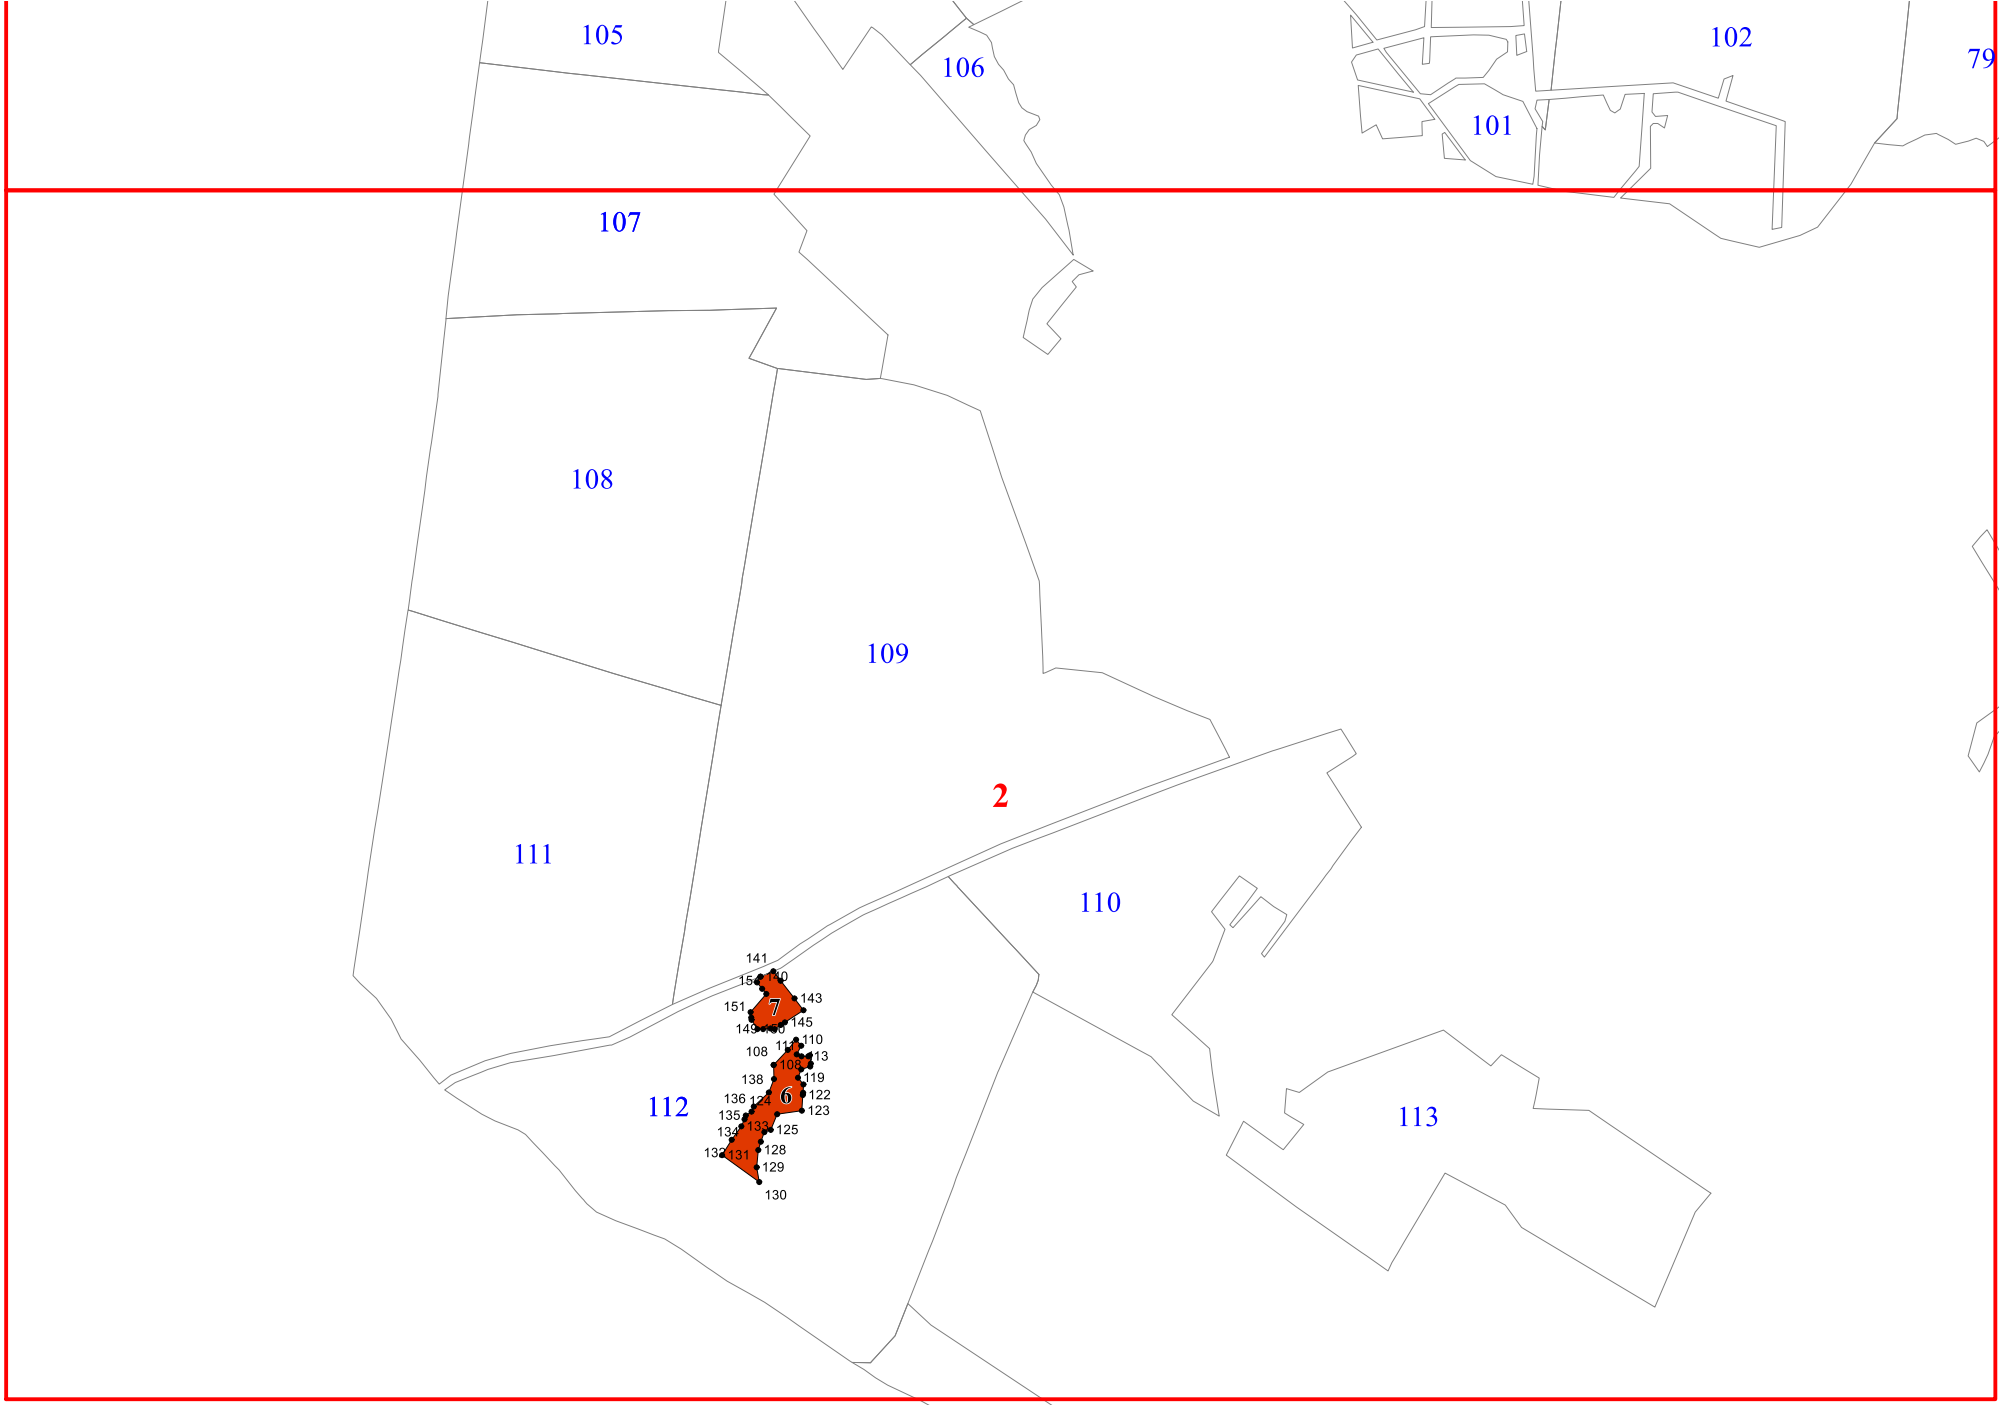

**Графическое описание местоположения границ земель,  
на которых располагаются особо защитные участки лесов  
«участки леса с наличием плюсовых деревьев»,  
на территории  
Нееловского участкового лесничества  
Базарно-Карабулакского лесничества  
Саратовской области**

Приложение № 93 к приказу Рослесхоза  
от 28.02.2023 328

**Условные обозначения:**

-  - лесной квартал
-  - лист форматки
-  - населенные пункты
-  - реки
-  - дороги
-  - участки леса с наличием плюсовых деревьев

105

106

102

79

101

107

108

109