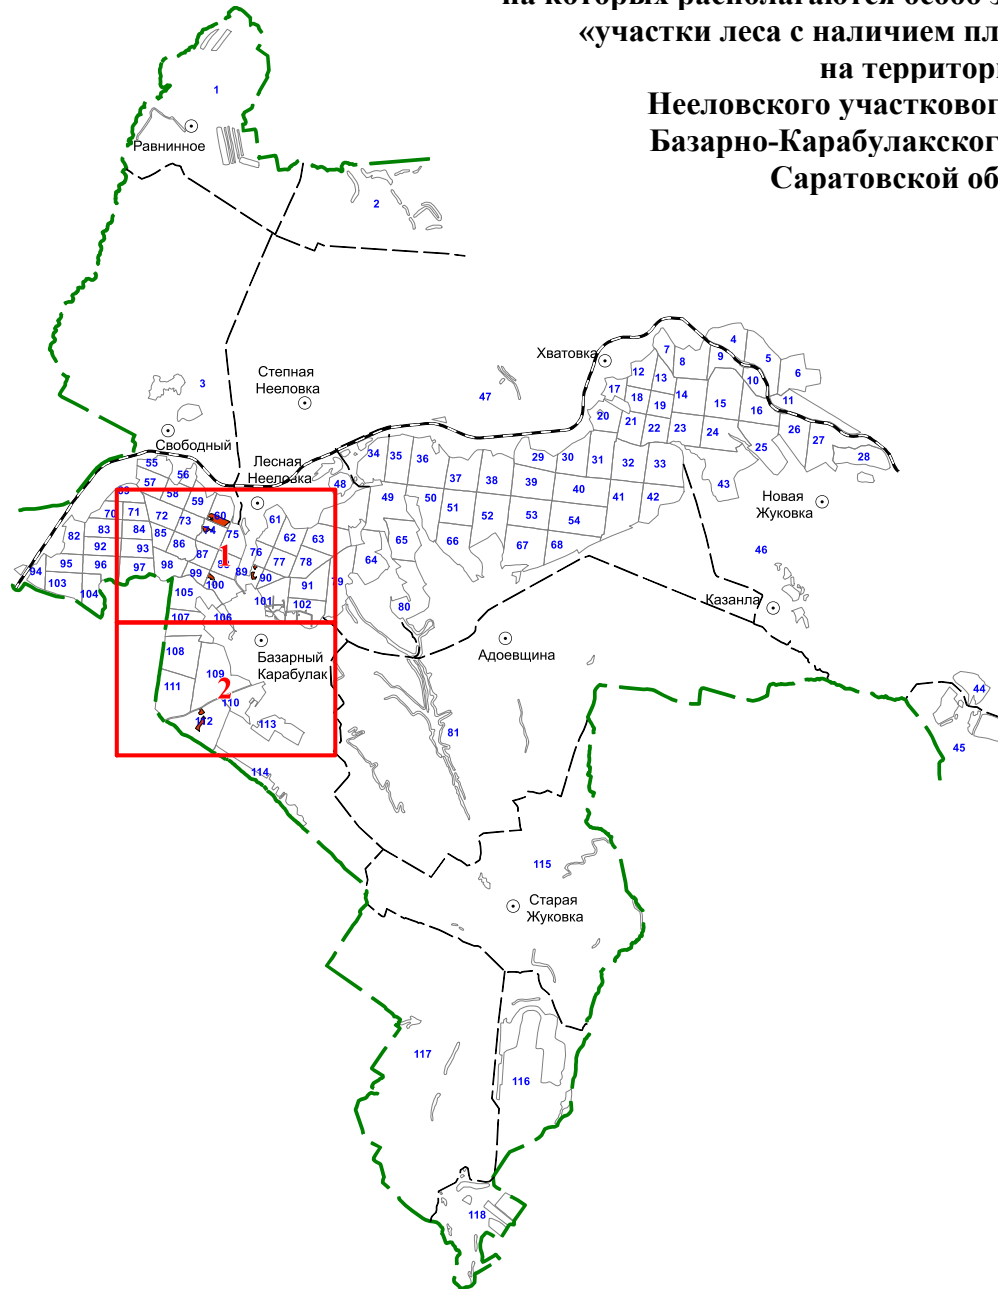

**Графическое описание местоположения границ земель,  
на которых располагаются особо защитные участки лесов  
«участки леса с наличием плюсовых деревьев»,  
на территории  
Нееловского участкового лесничества  
Базарно-Карабулакского лесничества  
Саратовской области**

Приложение № 93 к приказу Рослесхоза  
от 28.02.2023 328

**Условные обозначения:**

-  - лесной квартал
-  - лист форматки
-  - населенные пункты
-  - реки
-  - дороги
-  - участки леса с наличием плюсовых деревьев

105

106

102

79

101

107

108

109