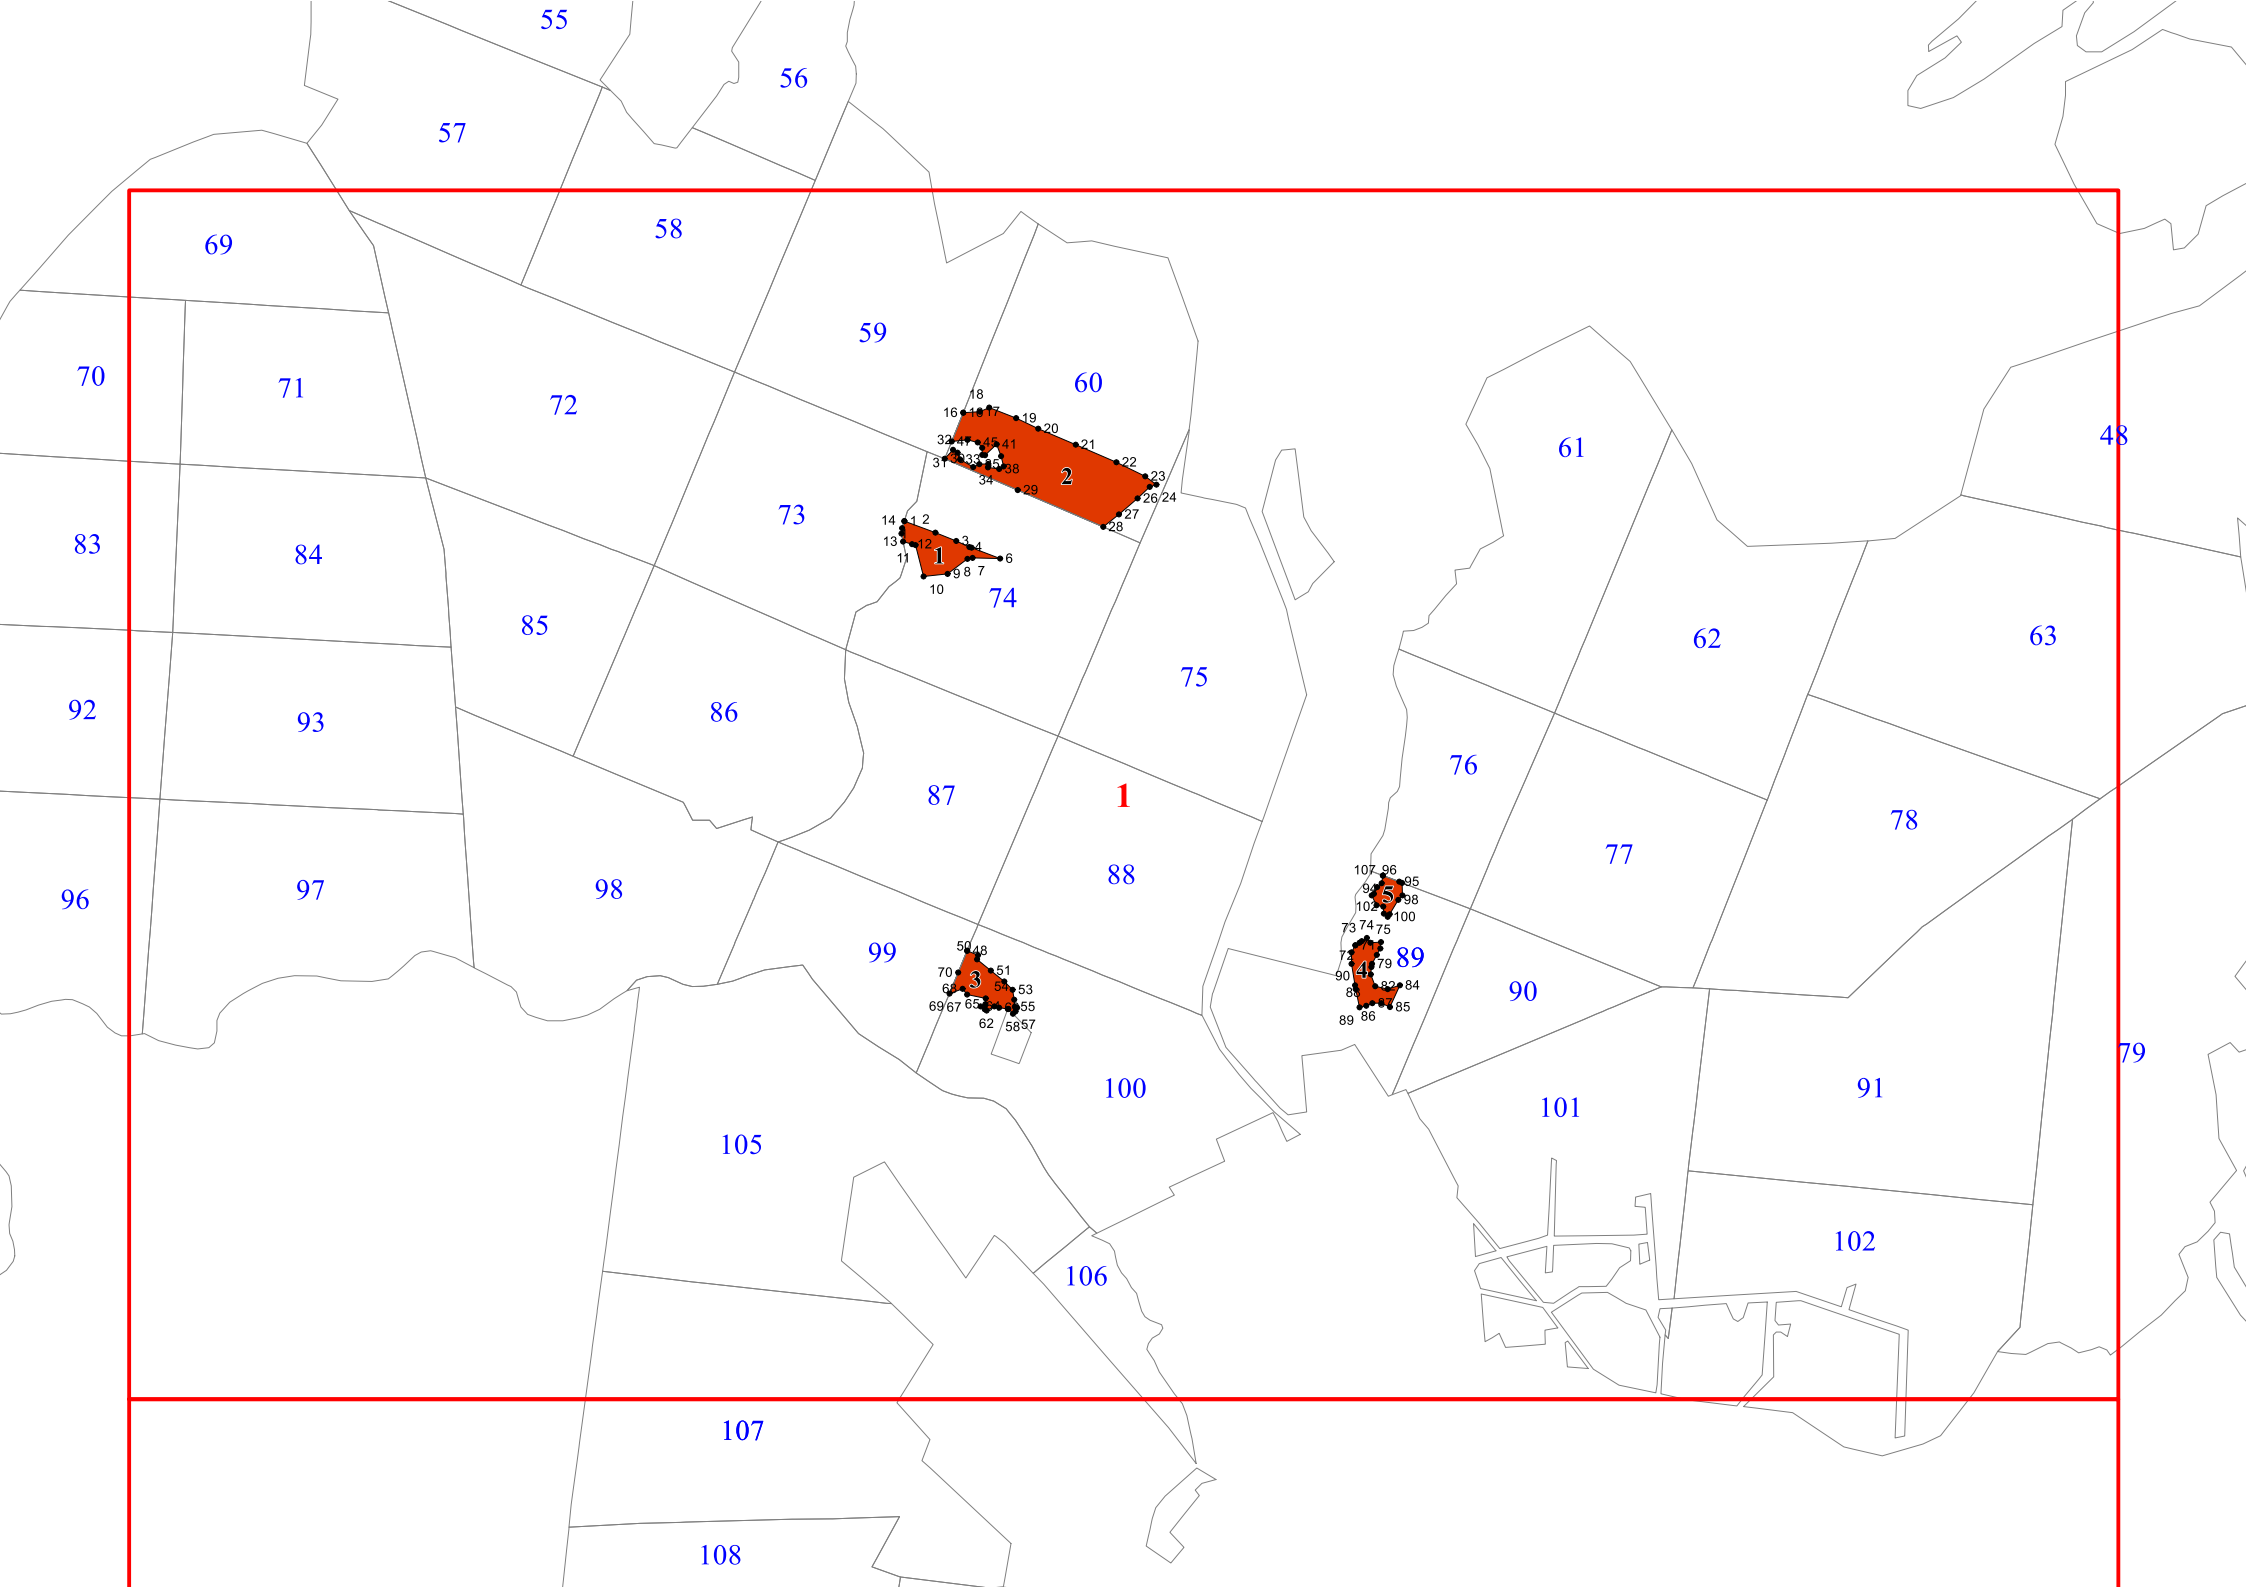

**Графическое описание местоположения границ земель,  
на которых располагаются особо защитные участки лесов  
«участки леса с наличием плюсовых деревьев»,  
на территории  
Нееловского участкового лесничества  
Базарно-Карабулакского лесничества  
Саратовской области**

Приложение № 93 к приказу Рослесхоза  
от 28.02.2023 328

**Условные обозначения:**

-  - лесной квартал
-  - лист форматки
-  - населенные пункты
-  - реки
-  - дороги
-  - участки леса с наличием плюсовых деревьев

105

106

102

79

101

107

108

109

2

111

110

112

113

114

141  
150  
151  
149  
148  
147  
146  
145  
144  
143  
142  
140  
139  
138  
137  
136  
135  
134  
133  
132  
131  
130

7