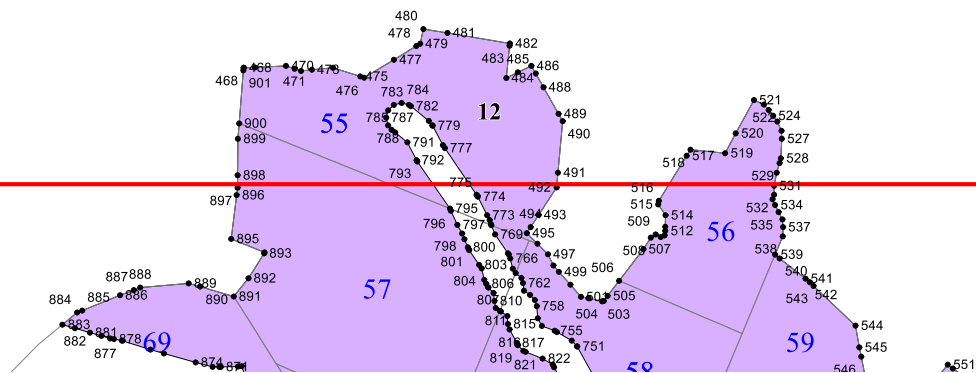

Приложение № 101 приказу Рослесхоза
от 28.02.2023 328

Условные обозначения:

- 3 - лесной квартал
- 3 - лист форматки
- - населенные пункты
- реки
- дороги
- участки лесов вокруг сельских населённых пунктов и садовых товариществ

2

3

12

112

113

42

114

13

1788
1787
1778
1777
1786
1784
1785
1783
1782
1780
1781

1774
1773
1772
1769
1770
1771
1890
1892
1891
1927
1928
1926
1924
1921
1920

1919
1918
1916
1917

1894
1895
1897
1898
1899
1901
1900
1913
1912
1911

1891
1926
1920
1919
1918
1917

1992
1991
2025
2023
2019
2009
2007
2006
1990
1994
1996
1999
2002
2003
2004
2005

47

15

16