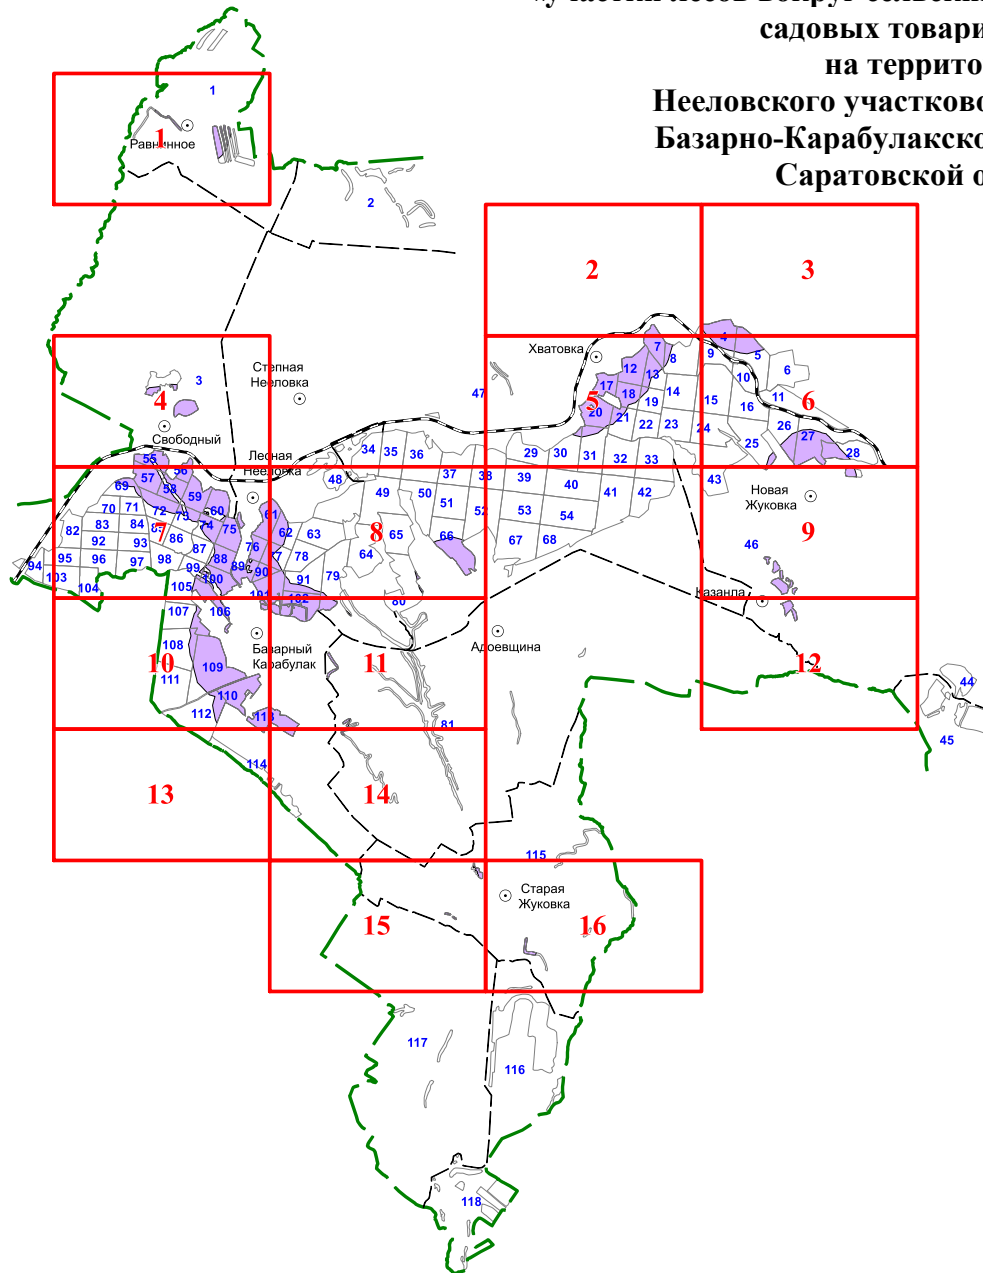

**Графическое описание местоположения границ земель,
на которых располагаются особо защитные участки лесов
«участки лесов вокруг сельских населённых пунктов и
садовых товариществ»,
на территории
Нееловского участкового лесничества
Базарно-Карабулакского лесничества
Саратовской области**

Приложение № 101 приказу Рослесхоза
от 28.02.2023 328

Условные обозначения:

- 3 - лесной квартал
- 3 - лист форматки
- - населенные пункты
- реки
- дороги
- участки лесов вокруг сельских населённых пунктов и садовых товариществ

1788
1787
1778
1777
1786
1784
1785
1783
1782
1780
1781

1774
1773
1772
1769
1770
1771
1890
1892
1891
1927
1928
1926
1924
1921
1920

1919
1918
1916
1917

1894
1895
1897
1898
1899
1901
1900
1913
1912
1911

1891
1926
1920
1919
1918
1917

1992
1991
2025
2023
2019
2009
2007
2006
1990
1994
1996
1999
2002
2003
2004
2005

47

15

16