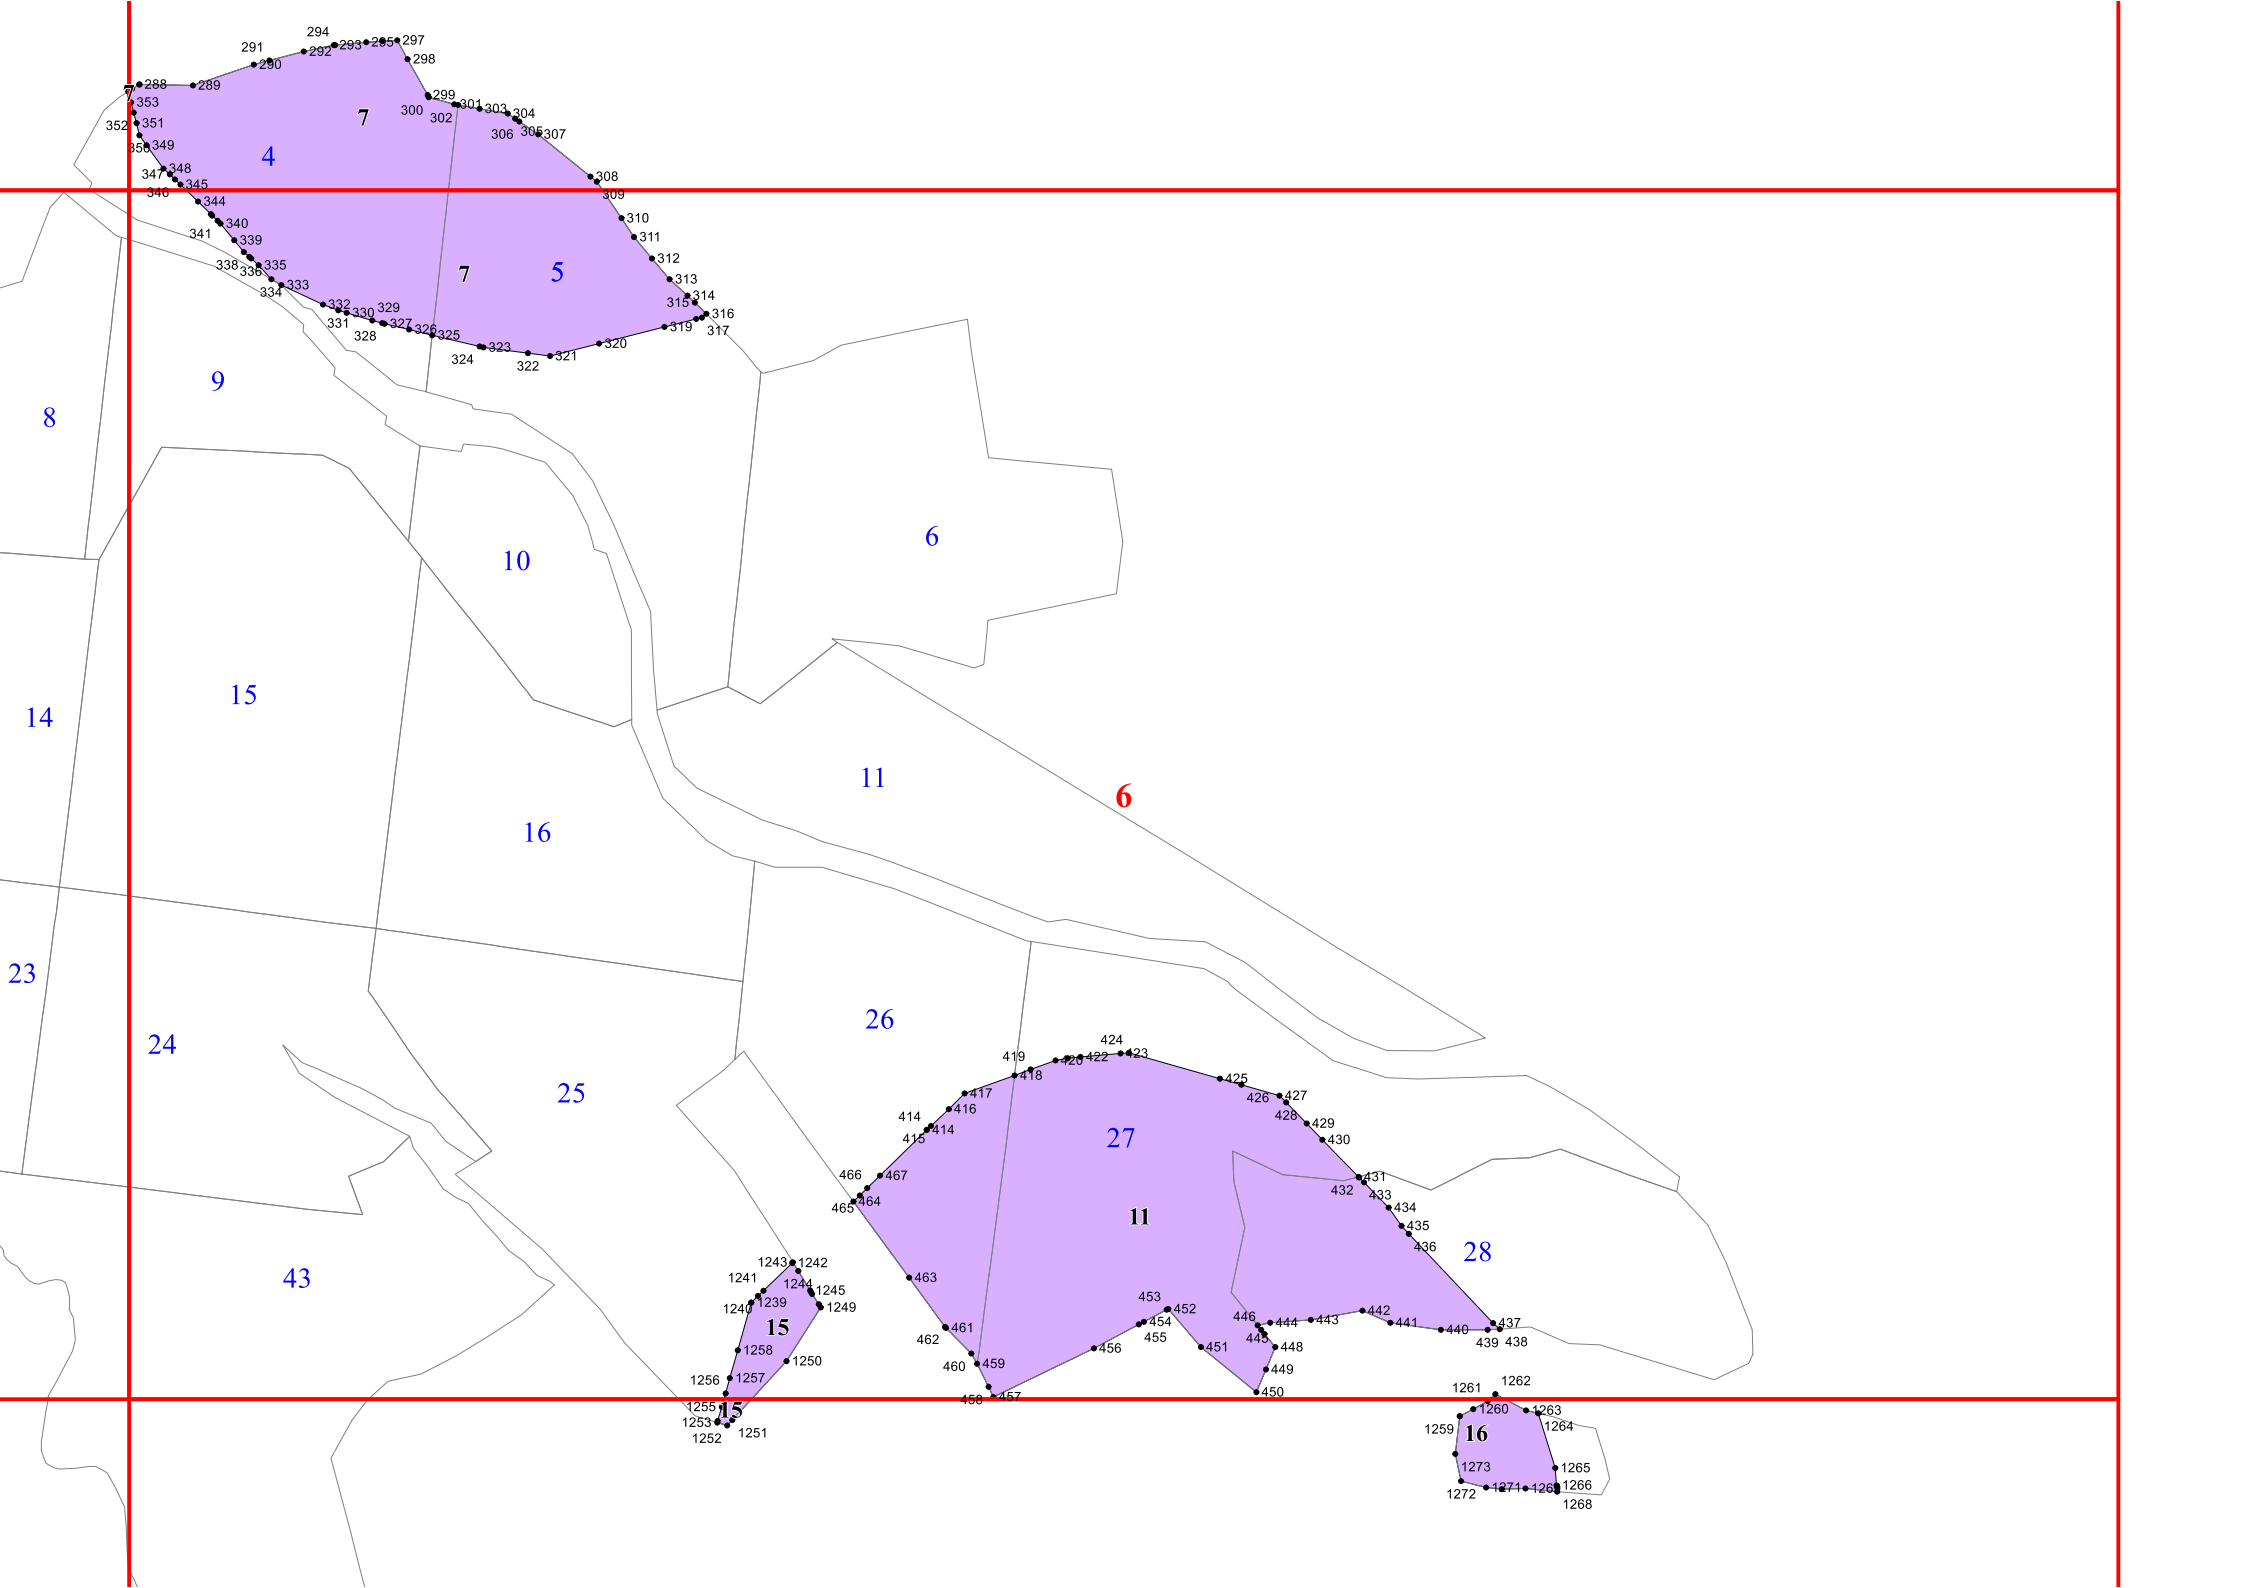

Приложение № 101 приказу Рослесхоза
от 28.02.2023 328

Условные обозначения:

- 3 - лесной квартал
- 3 - лист форматки
- - населенные пункты
- реки
- дороги
- участки лесов вокруг сельских населённых пунктов и садовых товариществ

2

3

12

112

113

42

114

13

1788
1787
1778
1777
1786
1784
1785
1783
1782
1780
1781

1774
1773
1772
1769
1770
1771
1890
1892
1891
1927
1928
1926
1924
1921
1920

1919
1918
1916
1917

1894
1895
1897
1898
1899
1901
1900
1913
1912
1911

1891
1926
1920
1919
1918
1917

1992
1991
2025
2023
2019
2009
2007
2006
1990
1994
1996
1999
2002
2003
2004
2005

47

15

16