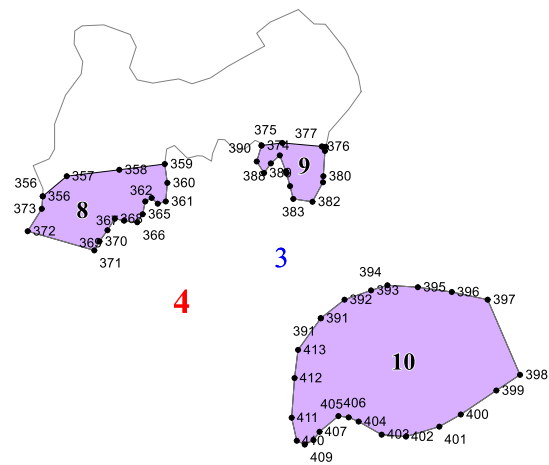

**Графическое описание местоположения границ земель,
на которых располагаются особо защитные участки лесов
«участки лесов вокруг сельских населённых пунктов и
садовых товариществ»,
на территории
Нееловского участкового лесничества
Базарно-Карабулакского лесничества
Саратовской области**

Приложение № 101 приказу Рослесхоза
от 28.02.2023 328

Условные обозначения:

- 3 - лесной квартал
- 3 - лист форматки
- - населенные пункты
- реки
- дороги
- участки лесов вокруг сельских населённых пунктов и садовых товариществ

2

3

12

112

113

42

114

13

1992
1991
2025
2023
2019
2009
2007
2006
1990
1994
1996
1999
2002
2003
2004
2005

47

15

16