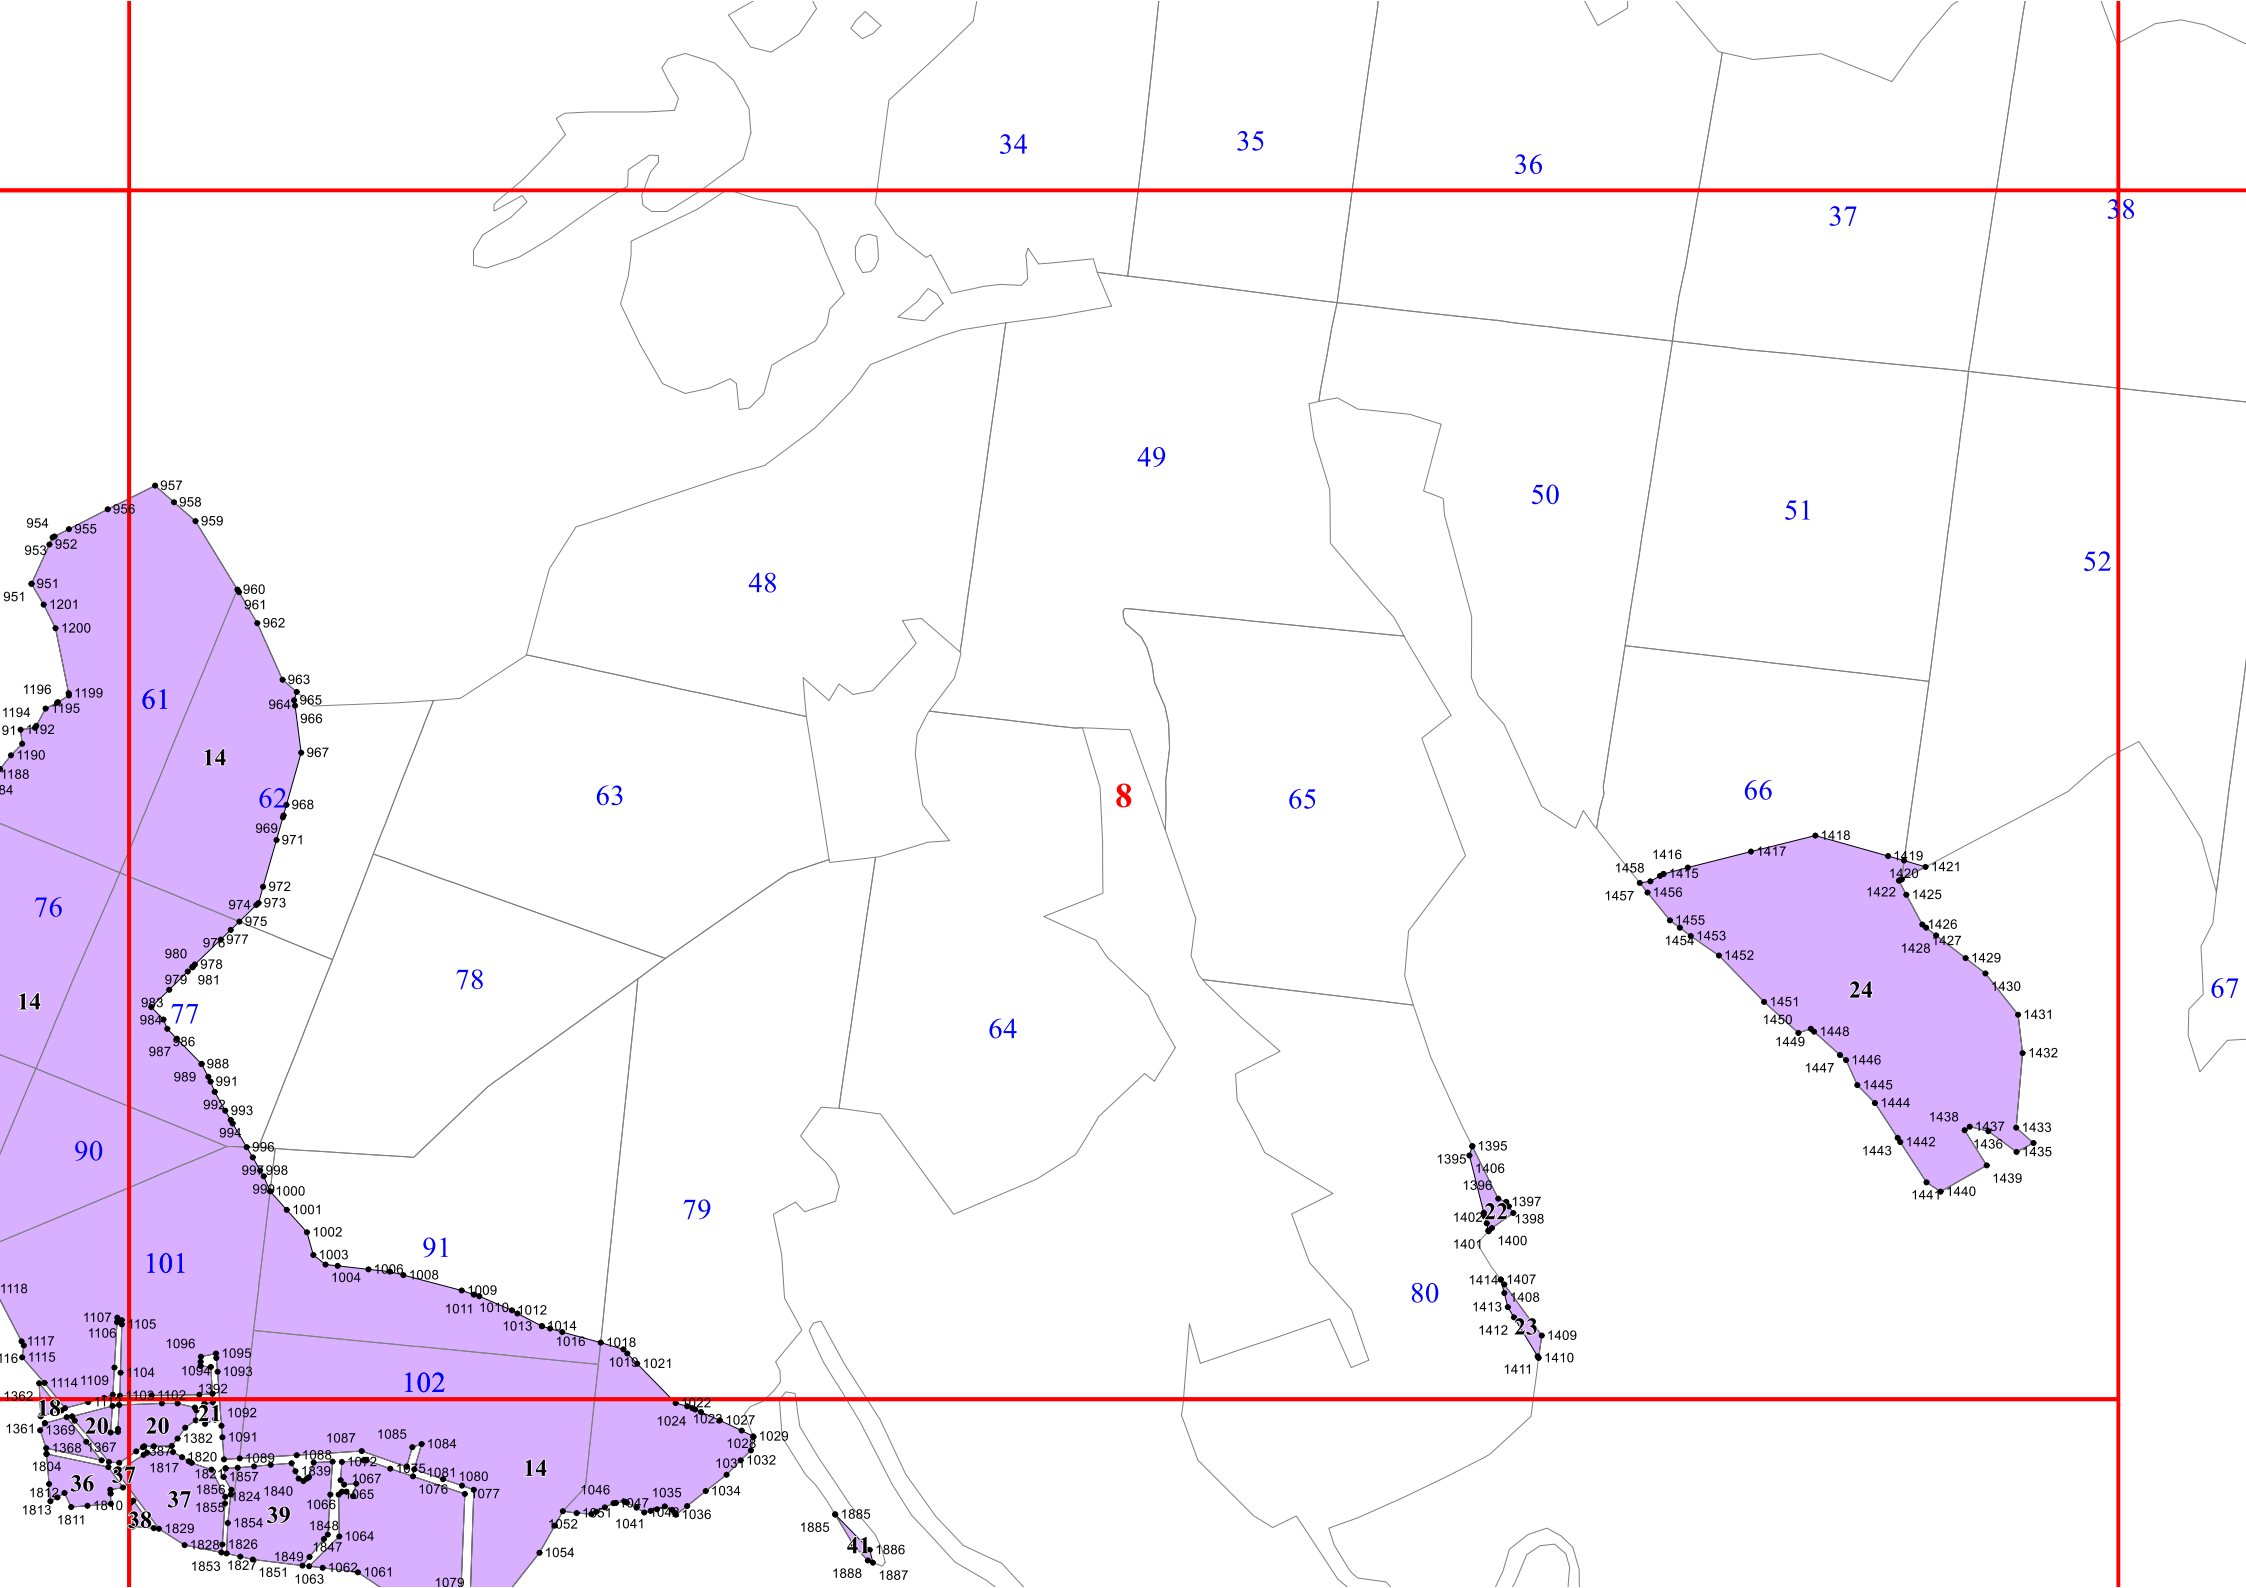

Приложение № 101 приказу Рослесхоза
от 28.02.2023 328

Условные обозначения:

- 3 - лесной квартал
- 3 - лист форматки
- - населенные пункты
- реки
- дороги
- участки лесов вокруг сельских населённых пунктов и садовых товариществ

2

3

12

112

113

42

114

13

1788
1787
1778
1777
1786
1784
1785
1783
1782
1780
1781

1774
1773
1772
1769
1770
1771
1890
1892
1891
1927
1928
1926
1924
1921
1920

1919
1918
1916
1917

1894
1895
1897
1898
1899
1901
1900
1913
1912
1911

1891
1926
1920
1919
1918
1917

1992
1991
2025
2023
2019
2009
2007
2006
1990
1994
1996
1999
2002
2003
2004
2005

47

15

16