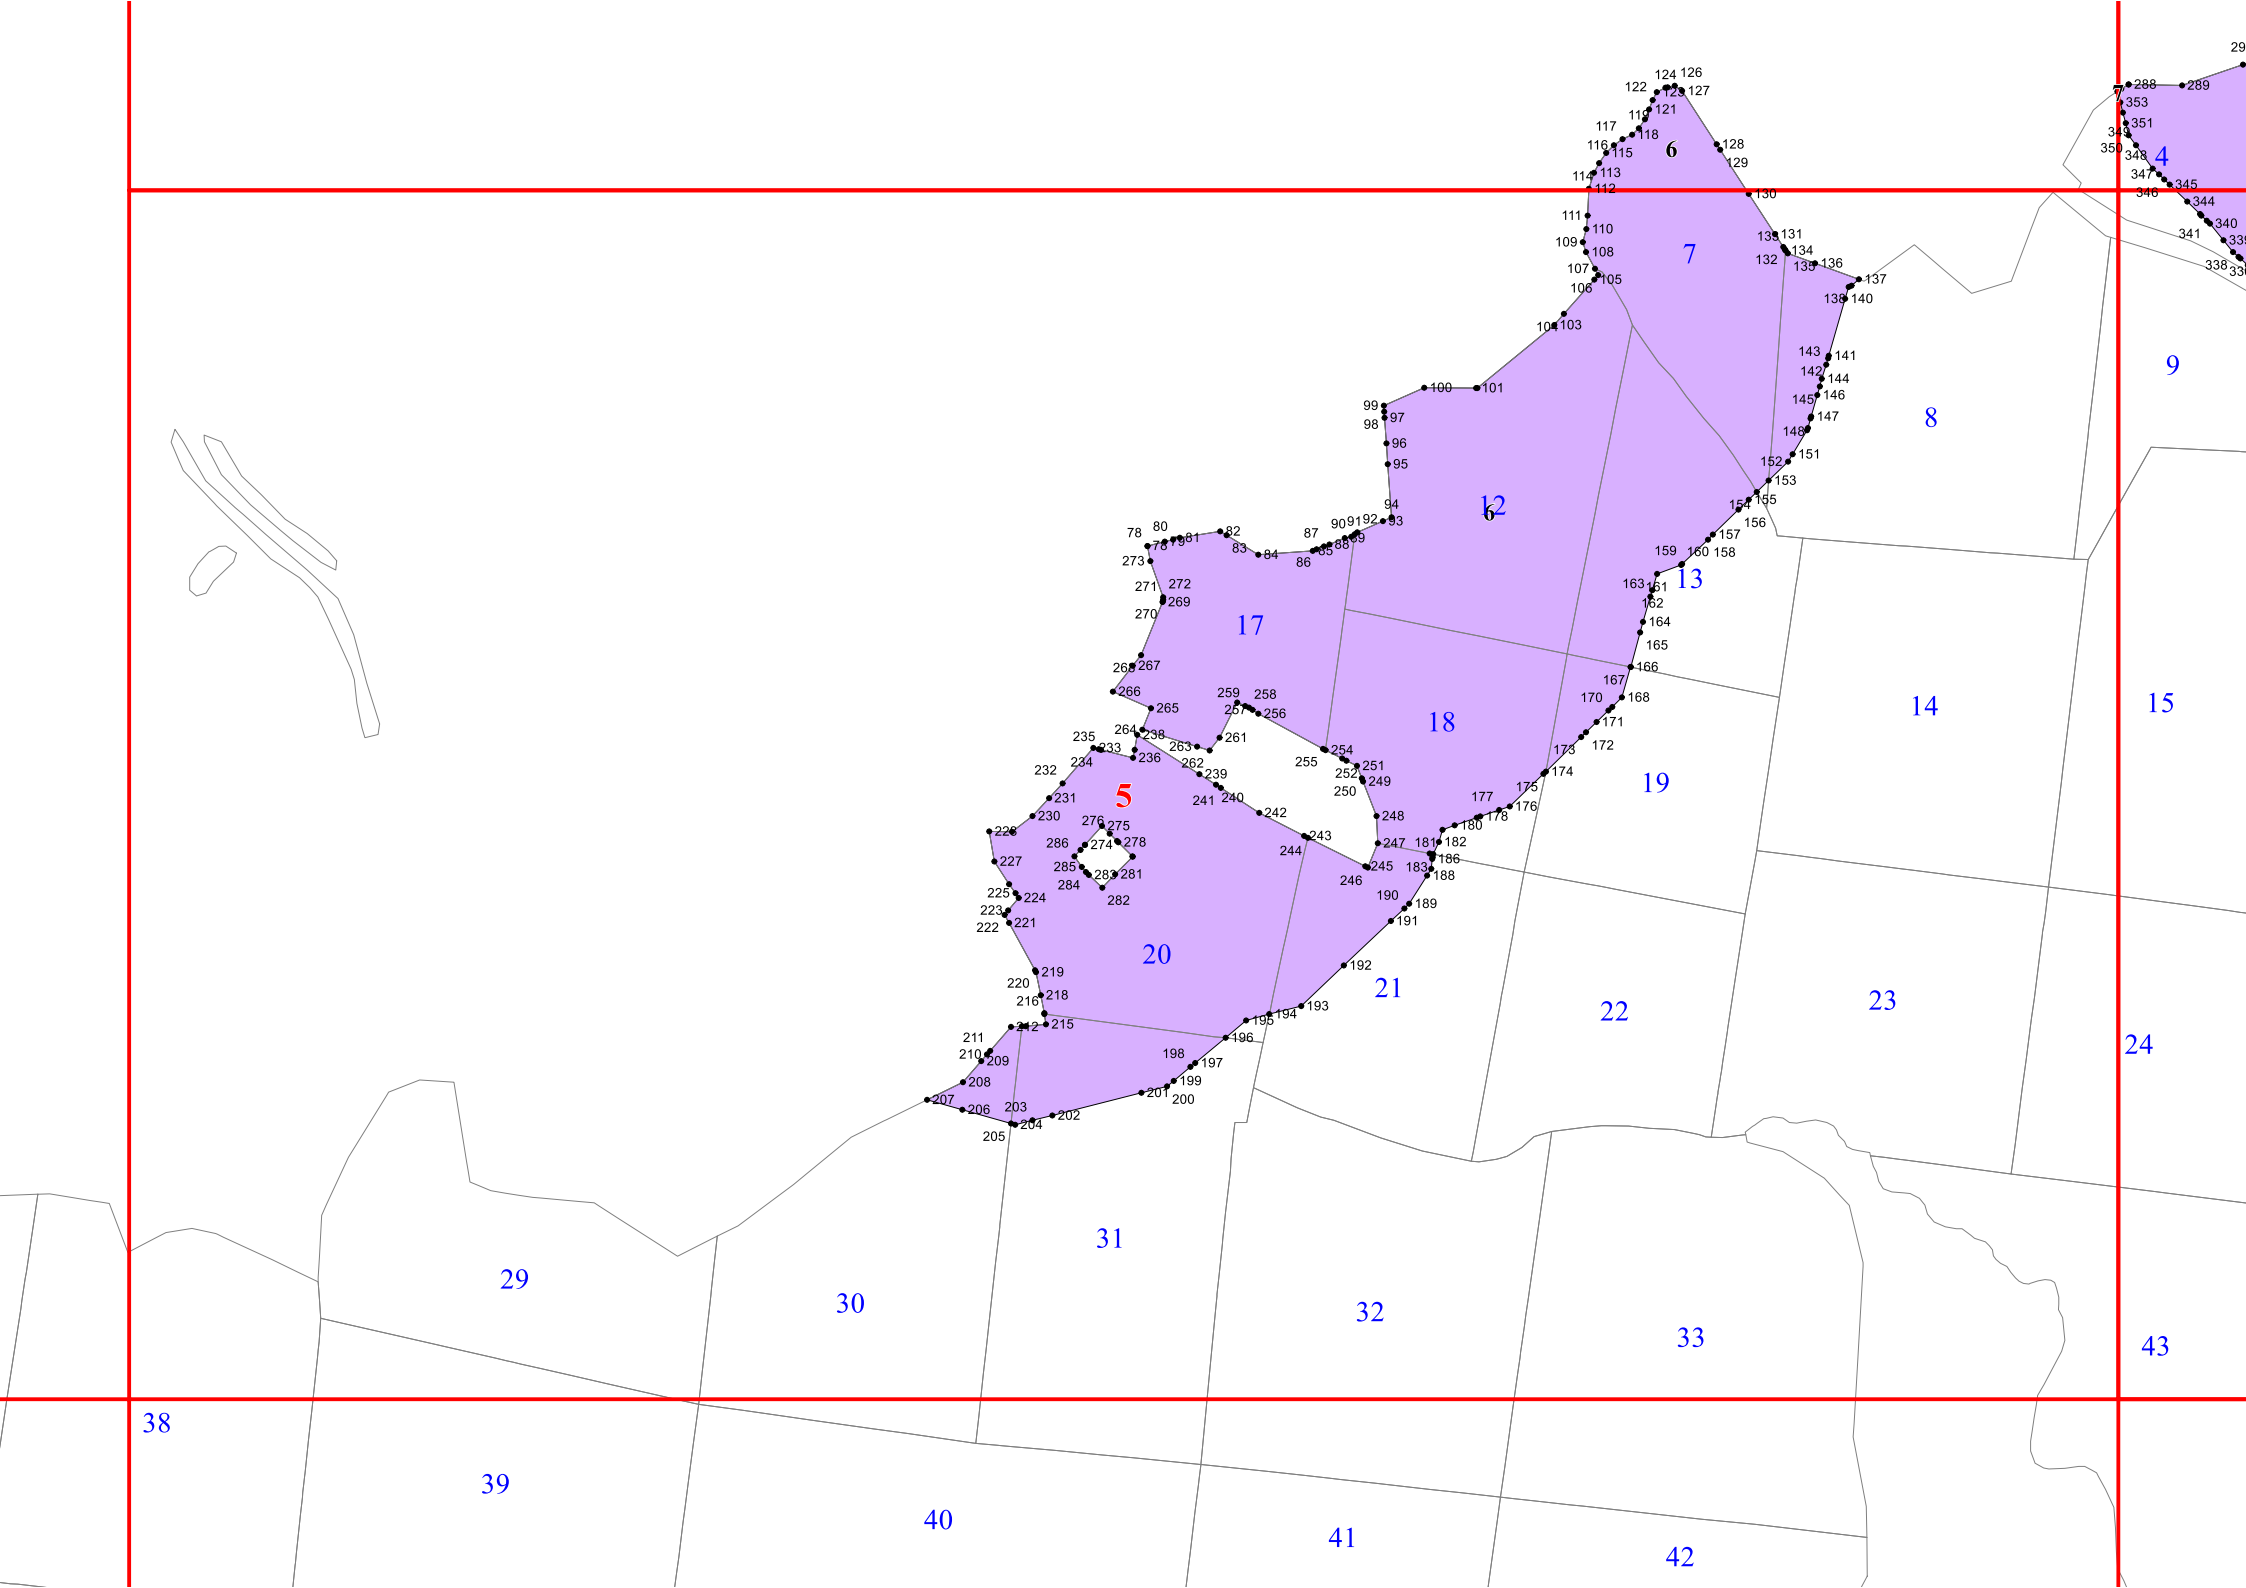

Приложение № 101 приказу Рослесхоза
от 28.02.2023 328

Условные обозначения:

- 3 - лесной квартал
- 3 - лист форматки
- - населенные пункты
- реки
- дороги
- участки лесов вокруг сельских населённых пунктов и садовых товариществ

2

3

12

112

113

42

114

13

1788
1787
1778
1777
1786
1784
1785
1783
1782
1780
1781

1774
1773
1772
1769
1770
1771
1890
1892
1891
1927
1928
1926
1924
1921
1920

1919
1918
1916
1917

1894
1895
1897
1898
1899
1901
1900
1913
1912
1911

1891
1926
1920
1919
1918
1917

1992
1991
2025
2023
2019
2009
2007
2006
1990
1994
1996
1999
2002
2003
2004
2005

47

15

16