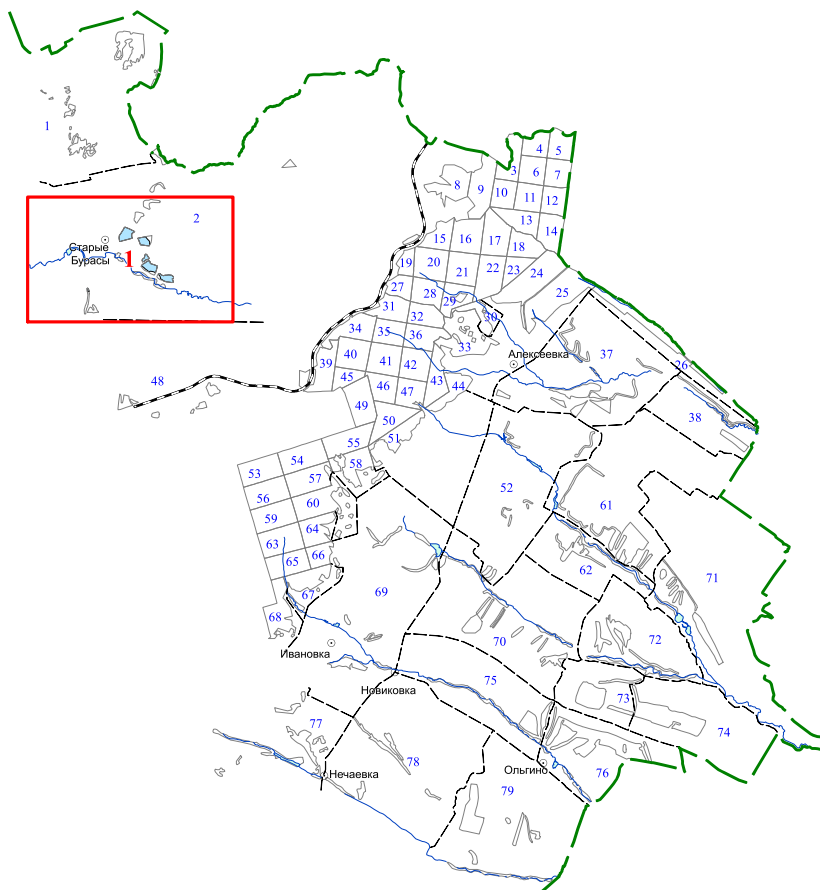

**Графическое описание местоположения границ земель,
на которых располагаются ценные леса
(нерестоохранные полосы лесов), на территории
Алексеевского участкового лесничества
Базарно-Карабулакского лесничества
Саратовской области**

Приложение № 12 к приказу Рослесхоза
от 28.02.2023 № 328

Условные обозначения:

-  - лесной квартал
-  - лист форматки
-  - населенные пункты
-  - реки
-  - дороги
-  - нерестоохранные полосы лесов