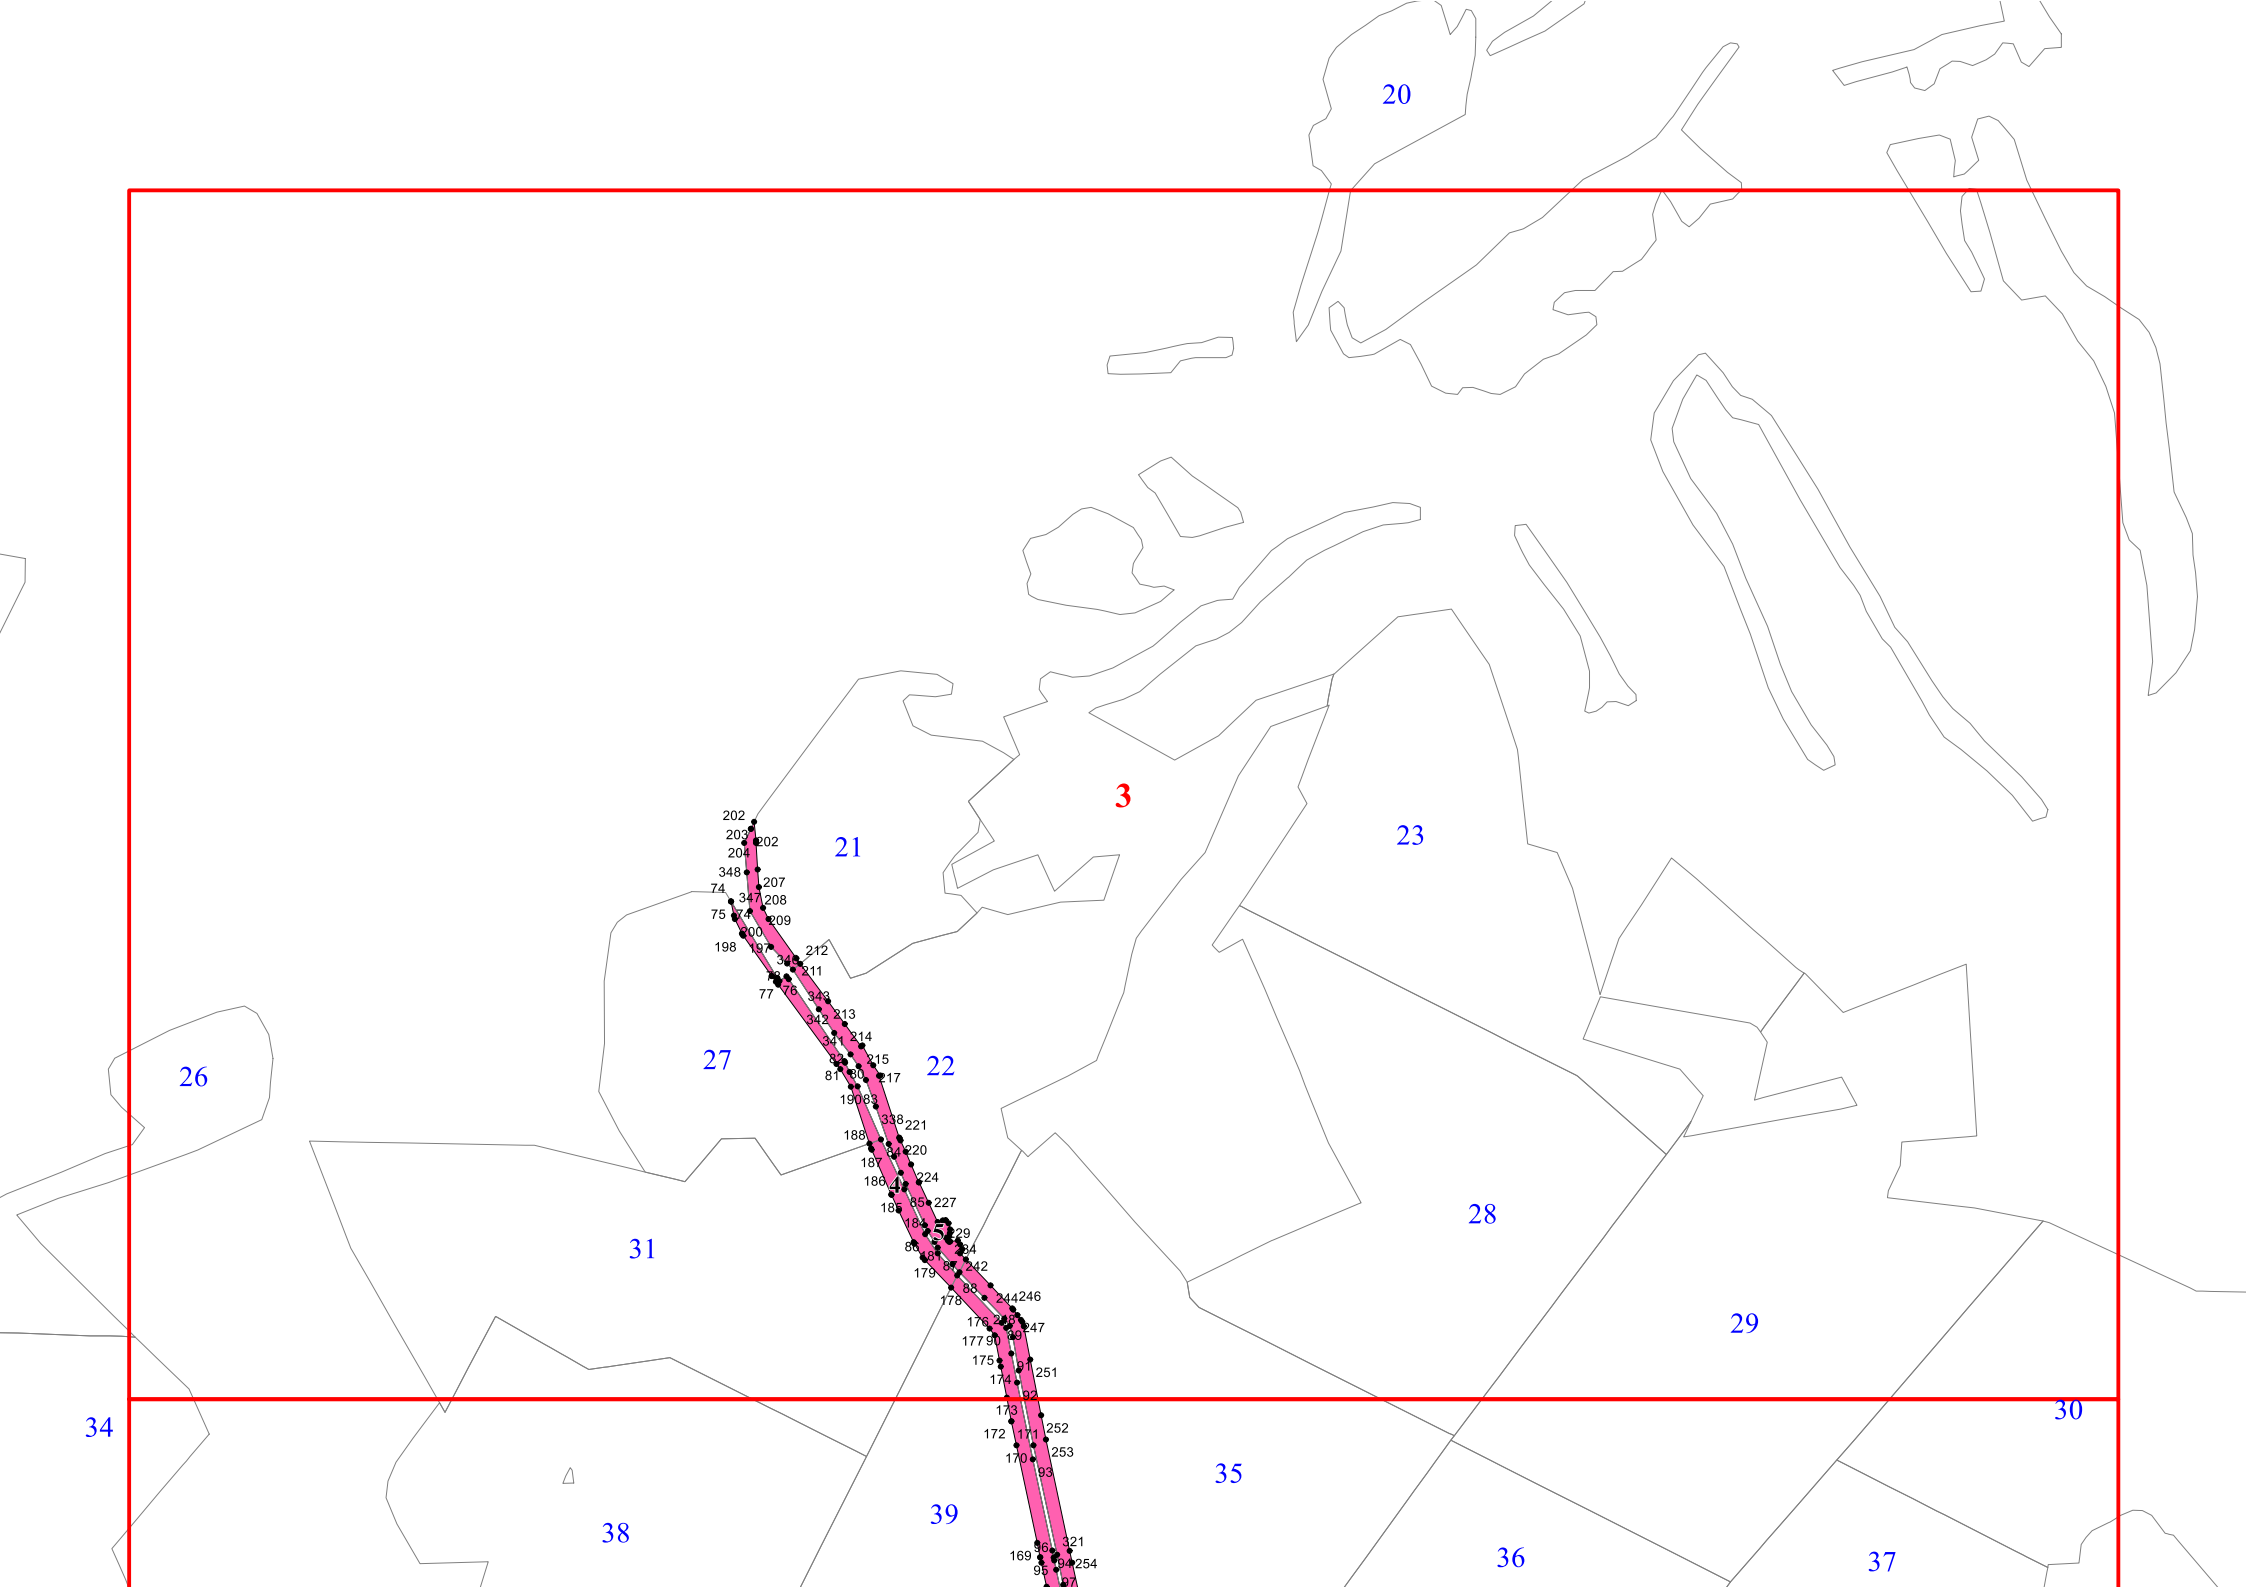

Приложение № 24 к приказу Рослесхоза  
от 28.02.2023 № 328

**Условные обозначения:**

- 3 - лесной квартал
- 3 - лист форматки
- населенные пункты
- реки
- дороги
- леса, расположенные в защитных полосах лесов

2

2

5

3

63 64 66  
62 61 65  
73 70  
72 69 68

6

11

13

41

42

4

56

78

81

80

6

411 410  
410 9 414  
413 412

7