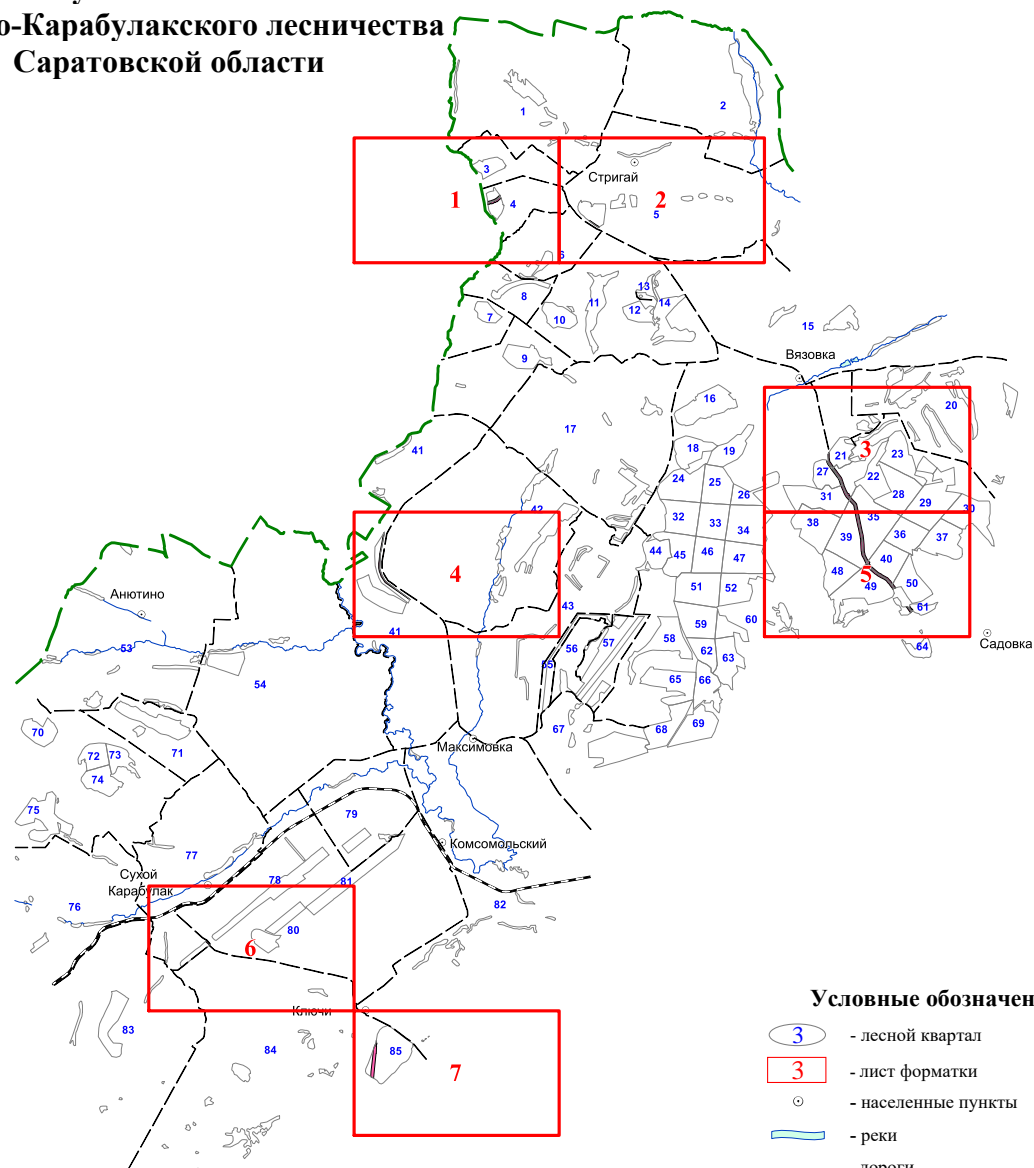

**Графическое описание местоположения границ земель,  
на которых располагаются леса, выполняющие функции защиты  
природных и иных объектов  
(леса, расположенные в защитных полосах лесов), на территории  
язовского участкового лесничества  
Базарно-Карабулакского лесничества  
Саратовской области**

Приложение № 24 к приказу Рослесхоза  
от 28.02.2023 № 328

**Условные обозначения:**

- 3 - лесной квартал
- 3 - лист форматки
- населенные пункты
- реки
- дороги
- леса, расположенные в защитных полосах лесов

2

2

5

3

63 64 66  
62 61 65  
73 70  
72 69 68

6

11

13