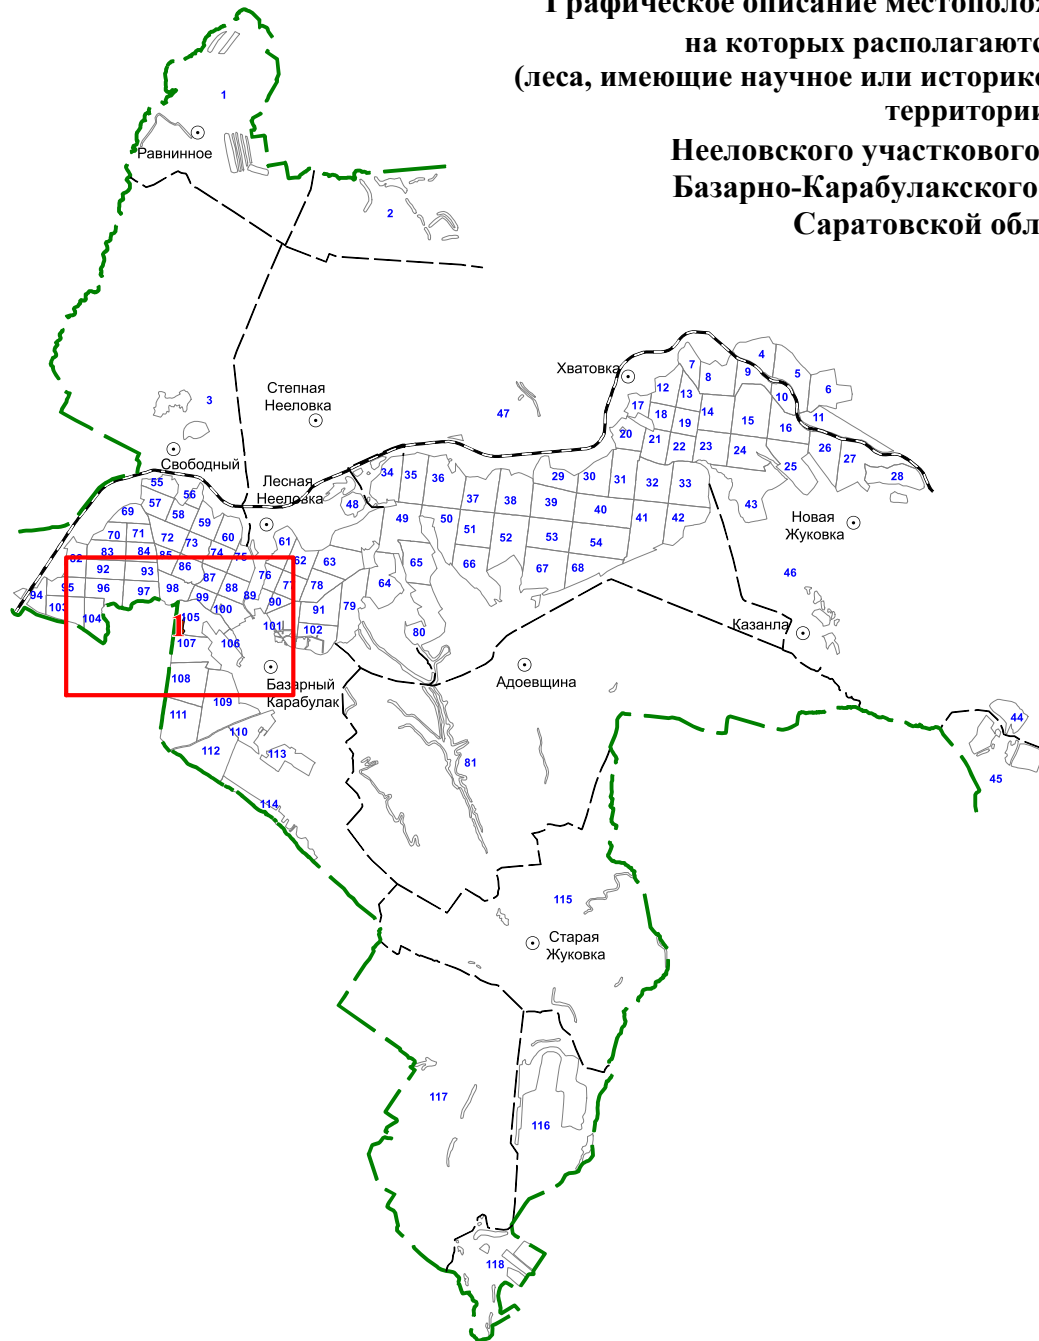

**Графическое описание местоположения границ земель,  
на которых располагаются ценные леса  
(леса, имеющие научное или историко-культурное значение), на  
территории  
Нееловского участкового лесничества  
Базарно-Карабулакского лесничества  
Саратовской области**

Приложение № 42 к приказу Рослесхоза  
от 28.02.2023 № 328

**Условные обозначения:**

-  - лесной квартал
-  - лист форматки
-  - населенные пункты
-  - реки
-  - дороги
-  - леса, имеющие научное или историко-культурное значение