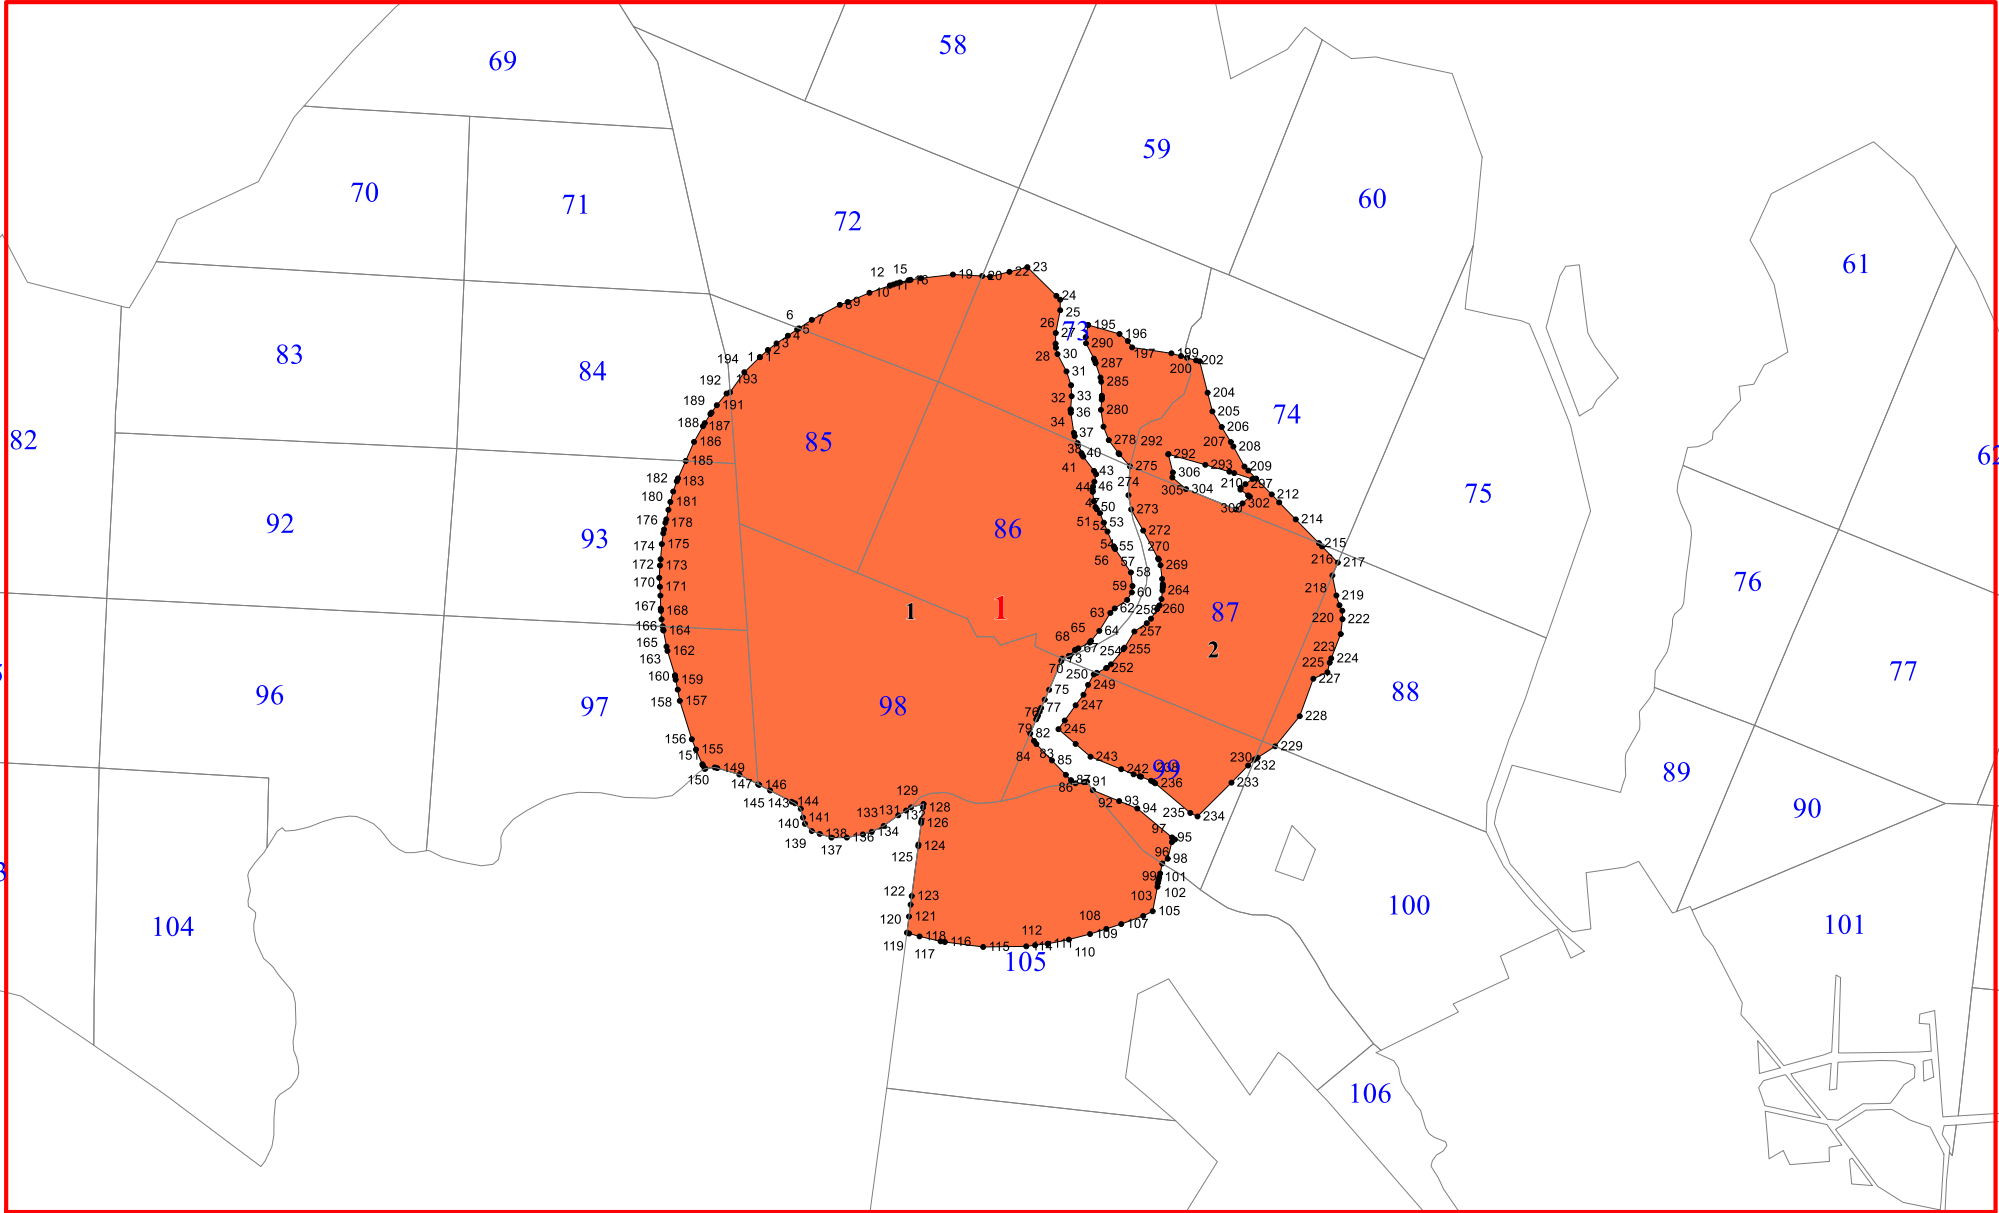

**Графическое описание местоположения границ земель,
на которых располагаются особо защитные участки лесов
«участки лесов вокруг санаториев, детских лагерей, домов
отдыха, пансионатов, туристических баз и других лечебных
и оздоровительных учреждений»,
на территории
Нееловского участкового лесничества
Базарно-Карабулакского лесничества
Саратовской области**

Условные обозначения:

-  - лесной квартал
-  - лист форматки
-  - населенные пункты
-  - реки
-  - дороги
-  - участки лесов вокруг санаториев, детских лагерей, домов отдыха, пансионатов, туристических баз и других лечебных и оздоровительных учреждений

83

84

85

74

82

92

93

86

105

89

90

101

91

100

102

106