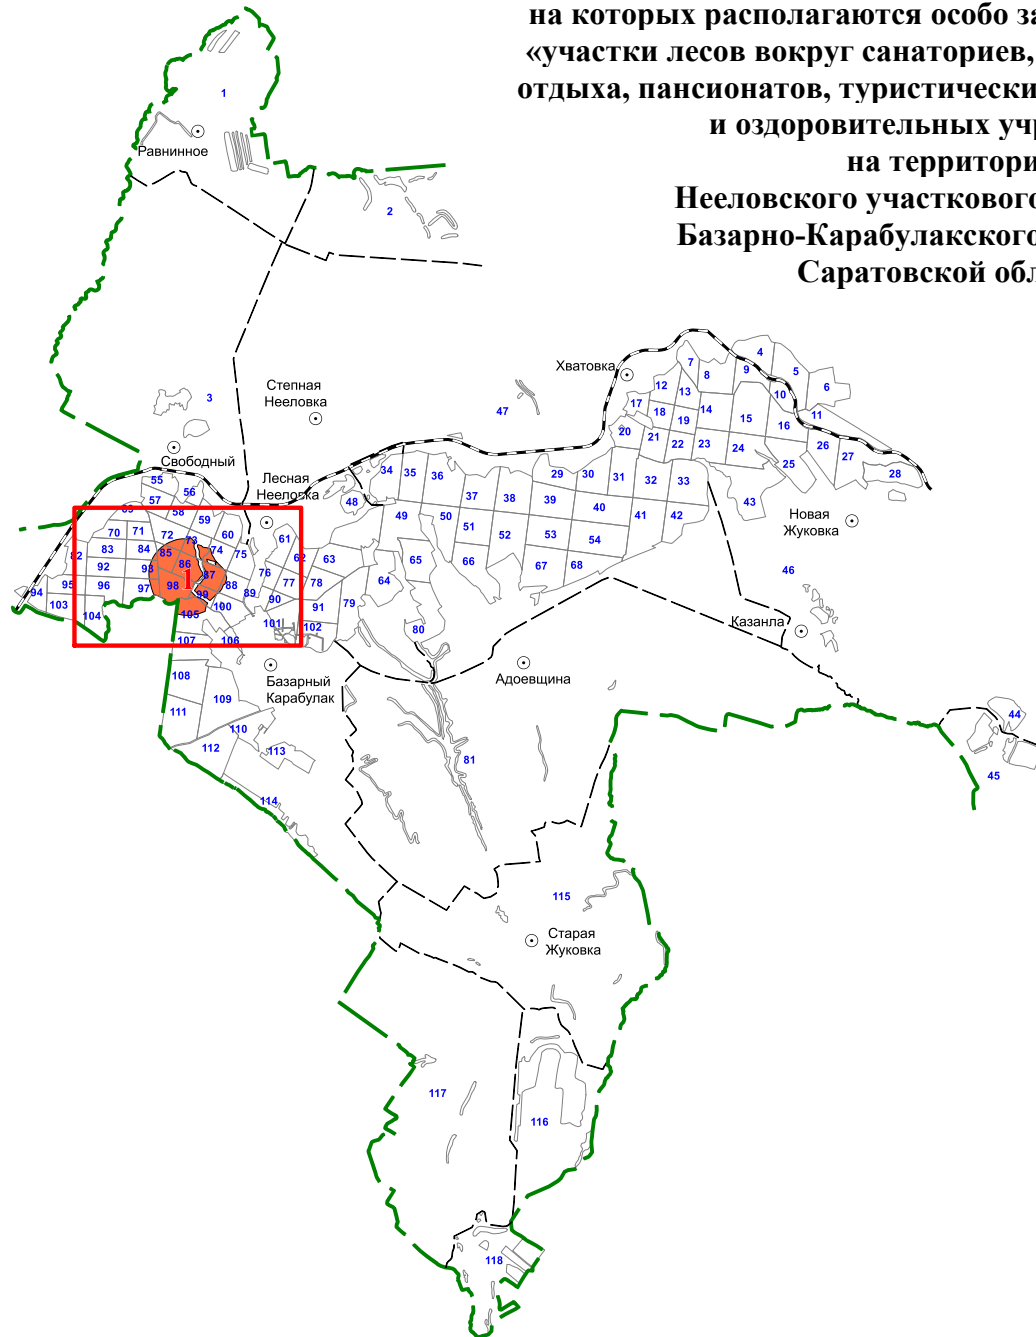

**Графическое описание местоположения границ земель,
на которых располагаются особо защитные участки лесов
«участки лесов вокруг санаториев, детских лагерей, домов
отдыха, пансионатов, туристических баз и других лечебных
и оздоровительных учреждений»,
на территории
Нееловского участкового лесничества
Базарно-Карабулакского лесничества
Саратовской области**

Условные обозначения:

-  - лесной квартал
-  - лист форматки
-  - населенные пункты
-  - реки
-  - дороги
-  - участки лесов вокруг санаториев, детских лагерей, домов отдыха, пансионатов, туристических баз и других лечебных и оздоровительных учреждений