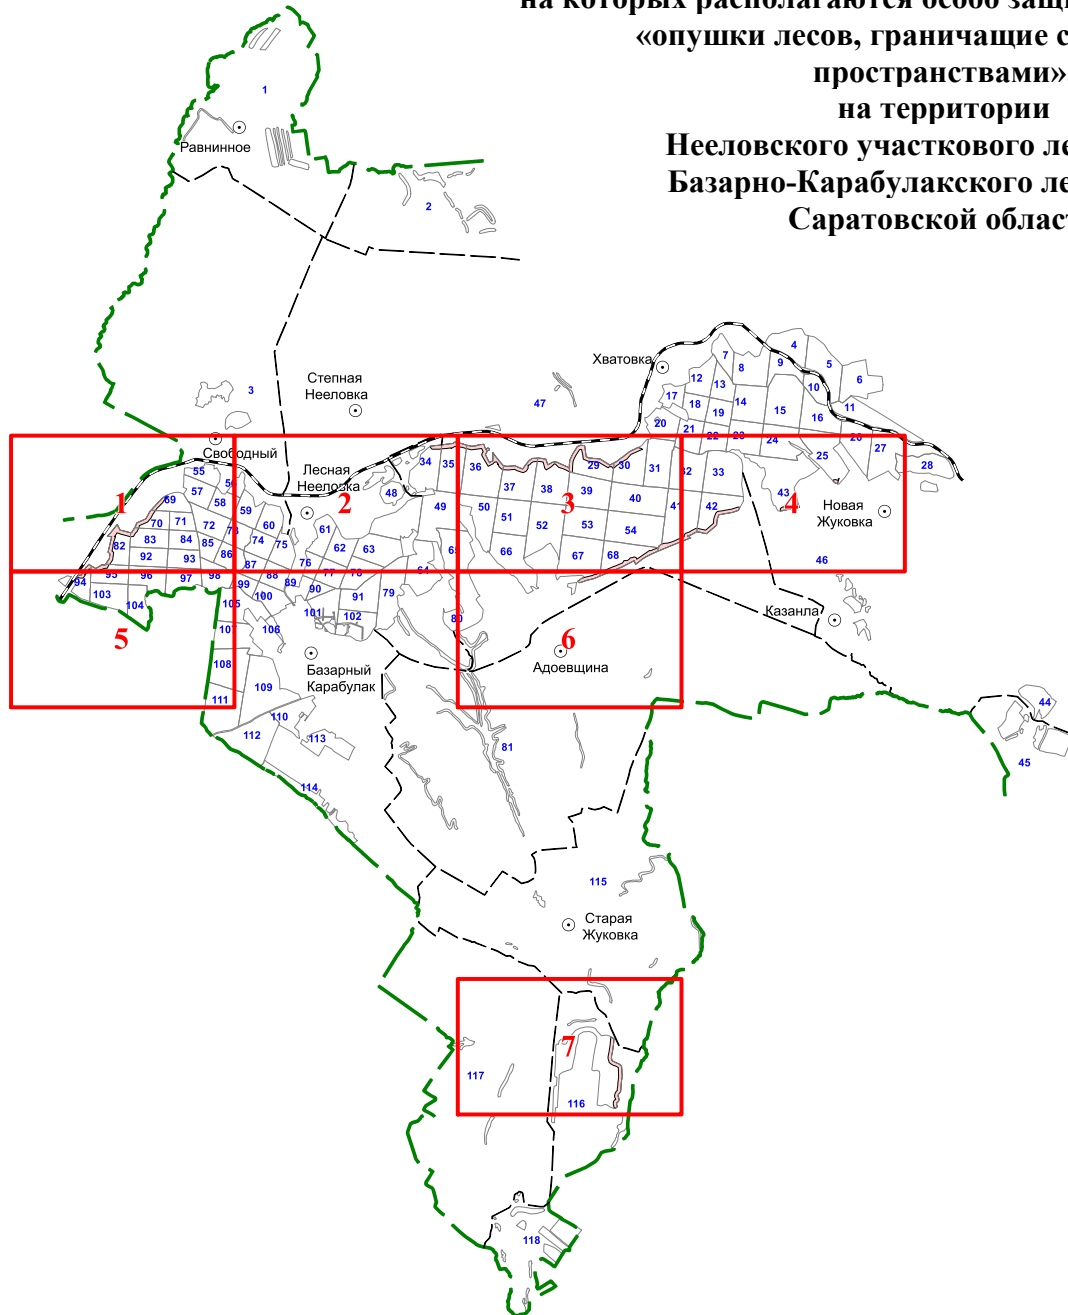

**Графическое описание местоположения границ земель,
на которых располагаются особо защитные участки лесов
«опушки лесов, граничащие с безлесными
пространствами»,
на территории
Нееловского участкового лесничества
Базарно-Карабулакского лесничества
Саратовской области**

Приложение № 89 к приказу Рослесхоза
от 28.02.2023 328

Условные обозначения:

-  - лесной квартал
-  - лист форматки
-  - населенные пункты
-  - реки
-  - дороги
-  - опушки лесов, граничащие с безлесными пространствами

7

6

116

- 497
- 496 495 498
- 572 499
- 571 570 500
- 569 568 501
- 566 567 502
- 565 564 504
- 563 561 505
- 562 561 506
- 560 559 508
- 558 557
- 556 509
- 555 554 510
- 553 552 511
- 551 550 512
- 549 549 513
- 545 547 514
- 543 544 515
- 542 541 517
- 538 540 518
- 537 536 520
- 535 534 523
- 533 532 525
- 529 527
- 530