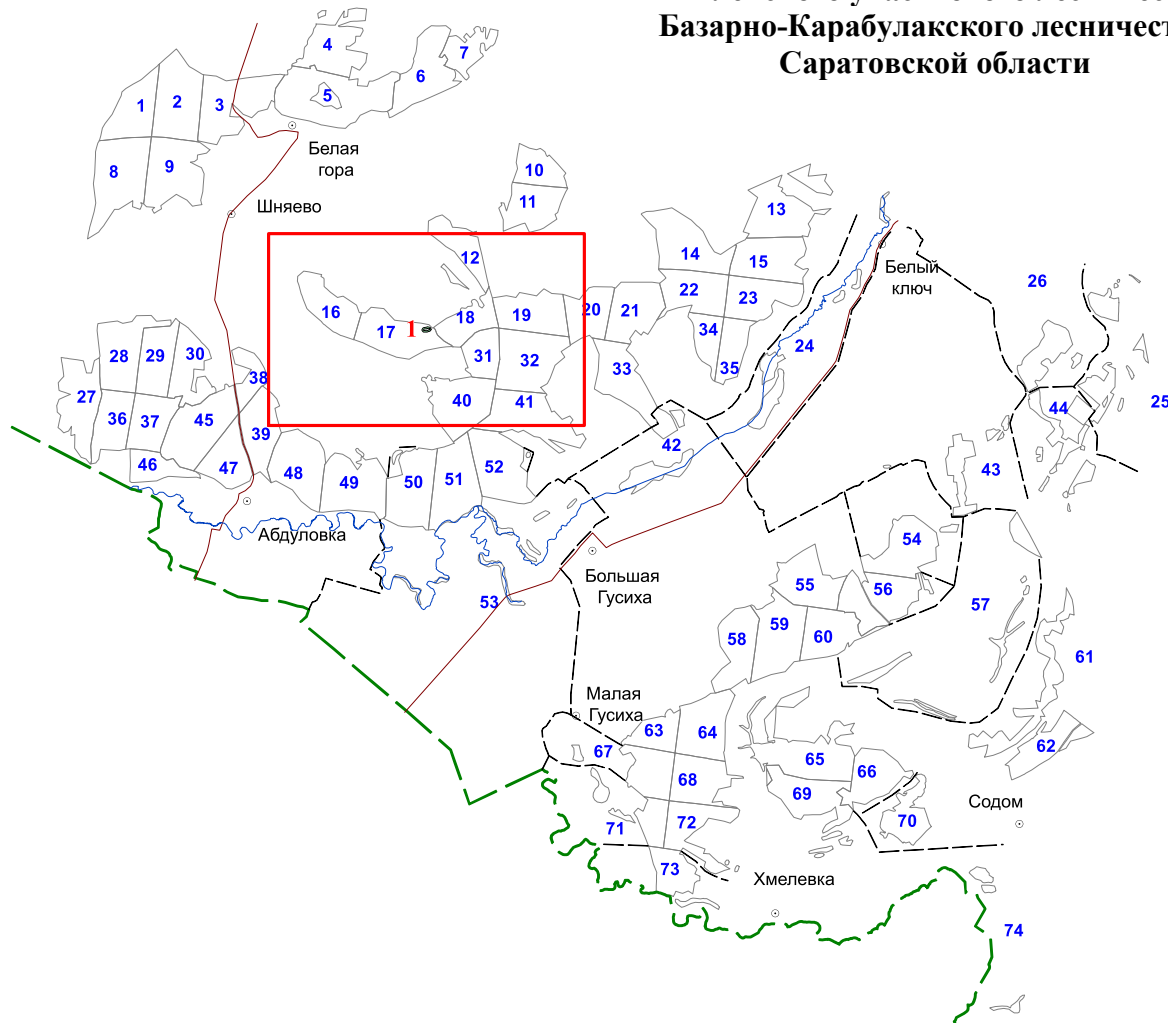

**Графическое описание местоположения границ земель,
на которых располагаются особо защитные участки лесов
«леса в охранных зонах государственных природных
заповедников, национальных парков, природных парков и
памятников природы, а также территориях,
зарезервированных для создания особо охраняемых
природных территорий федерального значения»,
на территории
Биклейского участкового лесничества
Базарно-Карабулакского лесничества
Саратовской области**

Приложение № 65 к приказу Рослесхоза
от 28.02.2023 № 328

Условные обозначения:

- 3 - лесной квартал
- 3 - лист форматки
- - населенные пункты
- - реки
- - дороги
- леса в охранных зонах государственных природных заповедников, национальных парков, природных парков и памятников природы, а также территориях, зарезервированных для создания особо охраняемых природных территорий федерального значения