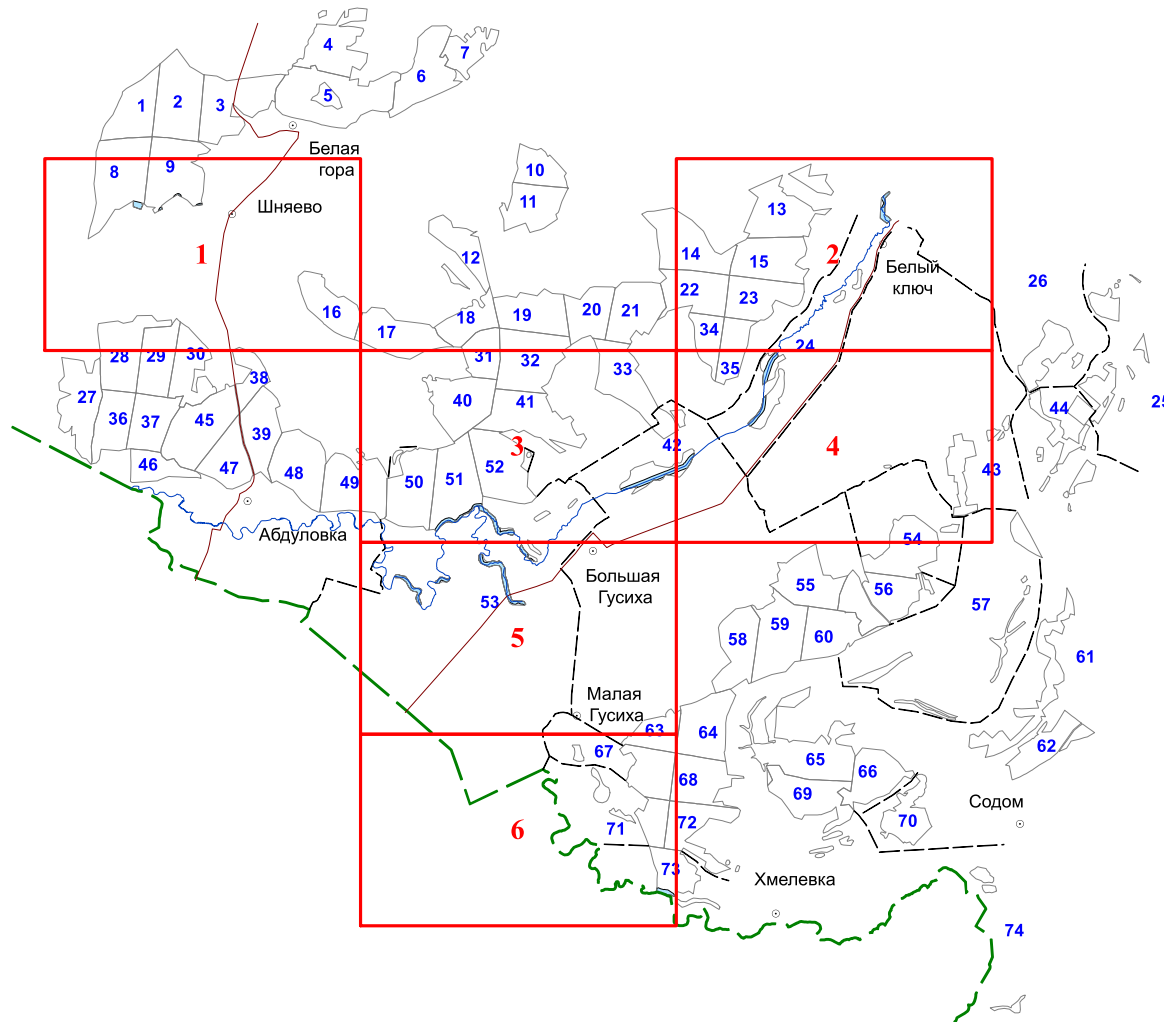

**Графическое описание местоположения границ земель,
на которых располагаются особо защитные участки лесов
«берегозащитные участки лесов»,
на территории
Биклейского участкового лесничества
Базарно-Карабулакского лесничества
Саратовской области**

Приложение № 57 к приказу Рослесхоза
от 28.02.2023 № 328

Условные обозначения:

-  - лесной квартал
-  - лист форматки
-  - населенные пункты
-  - реки
-  - дороги
-  - берегозащитные участки лесов

34

35

42

43

4

54

55

50

51

53

8

14

5

63

64

67

68