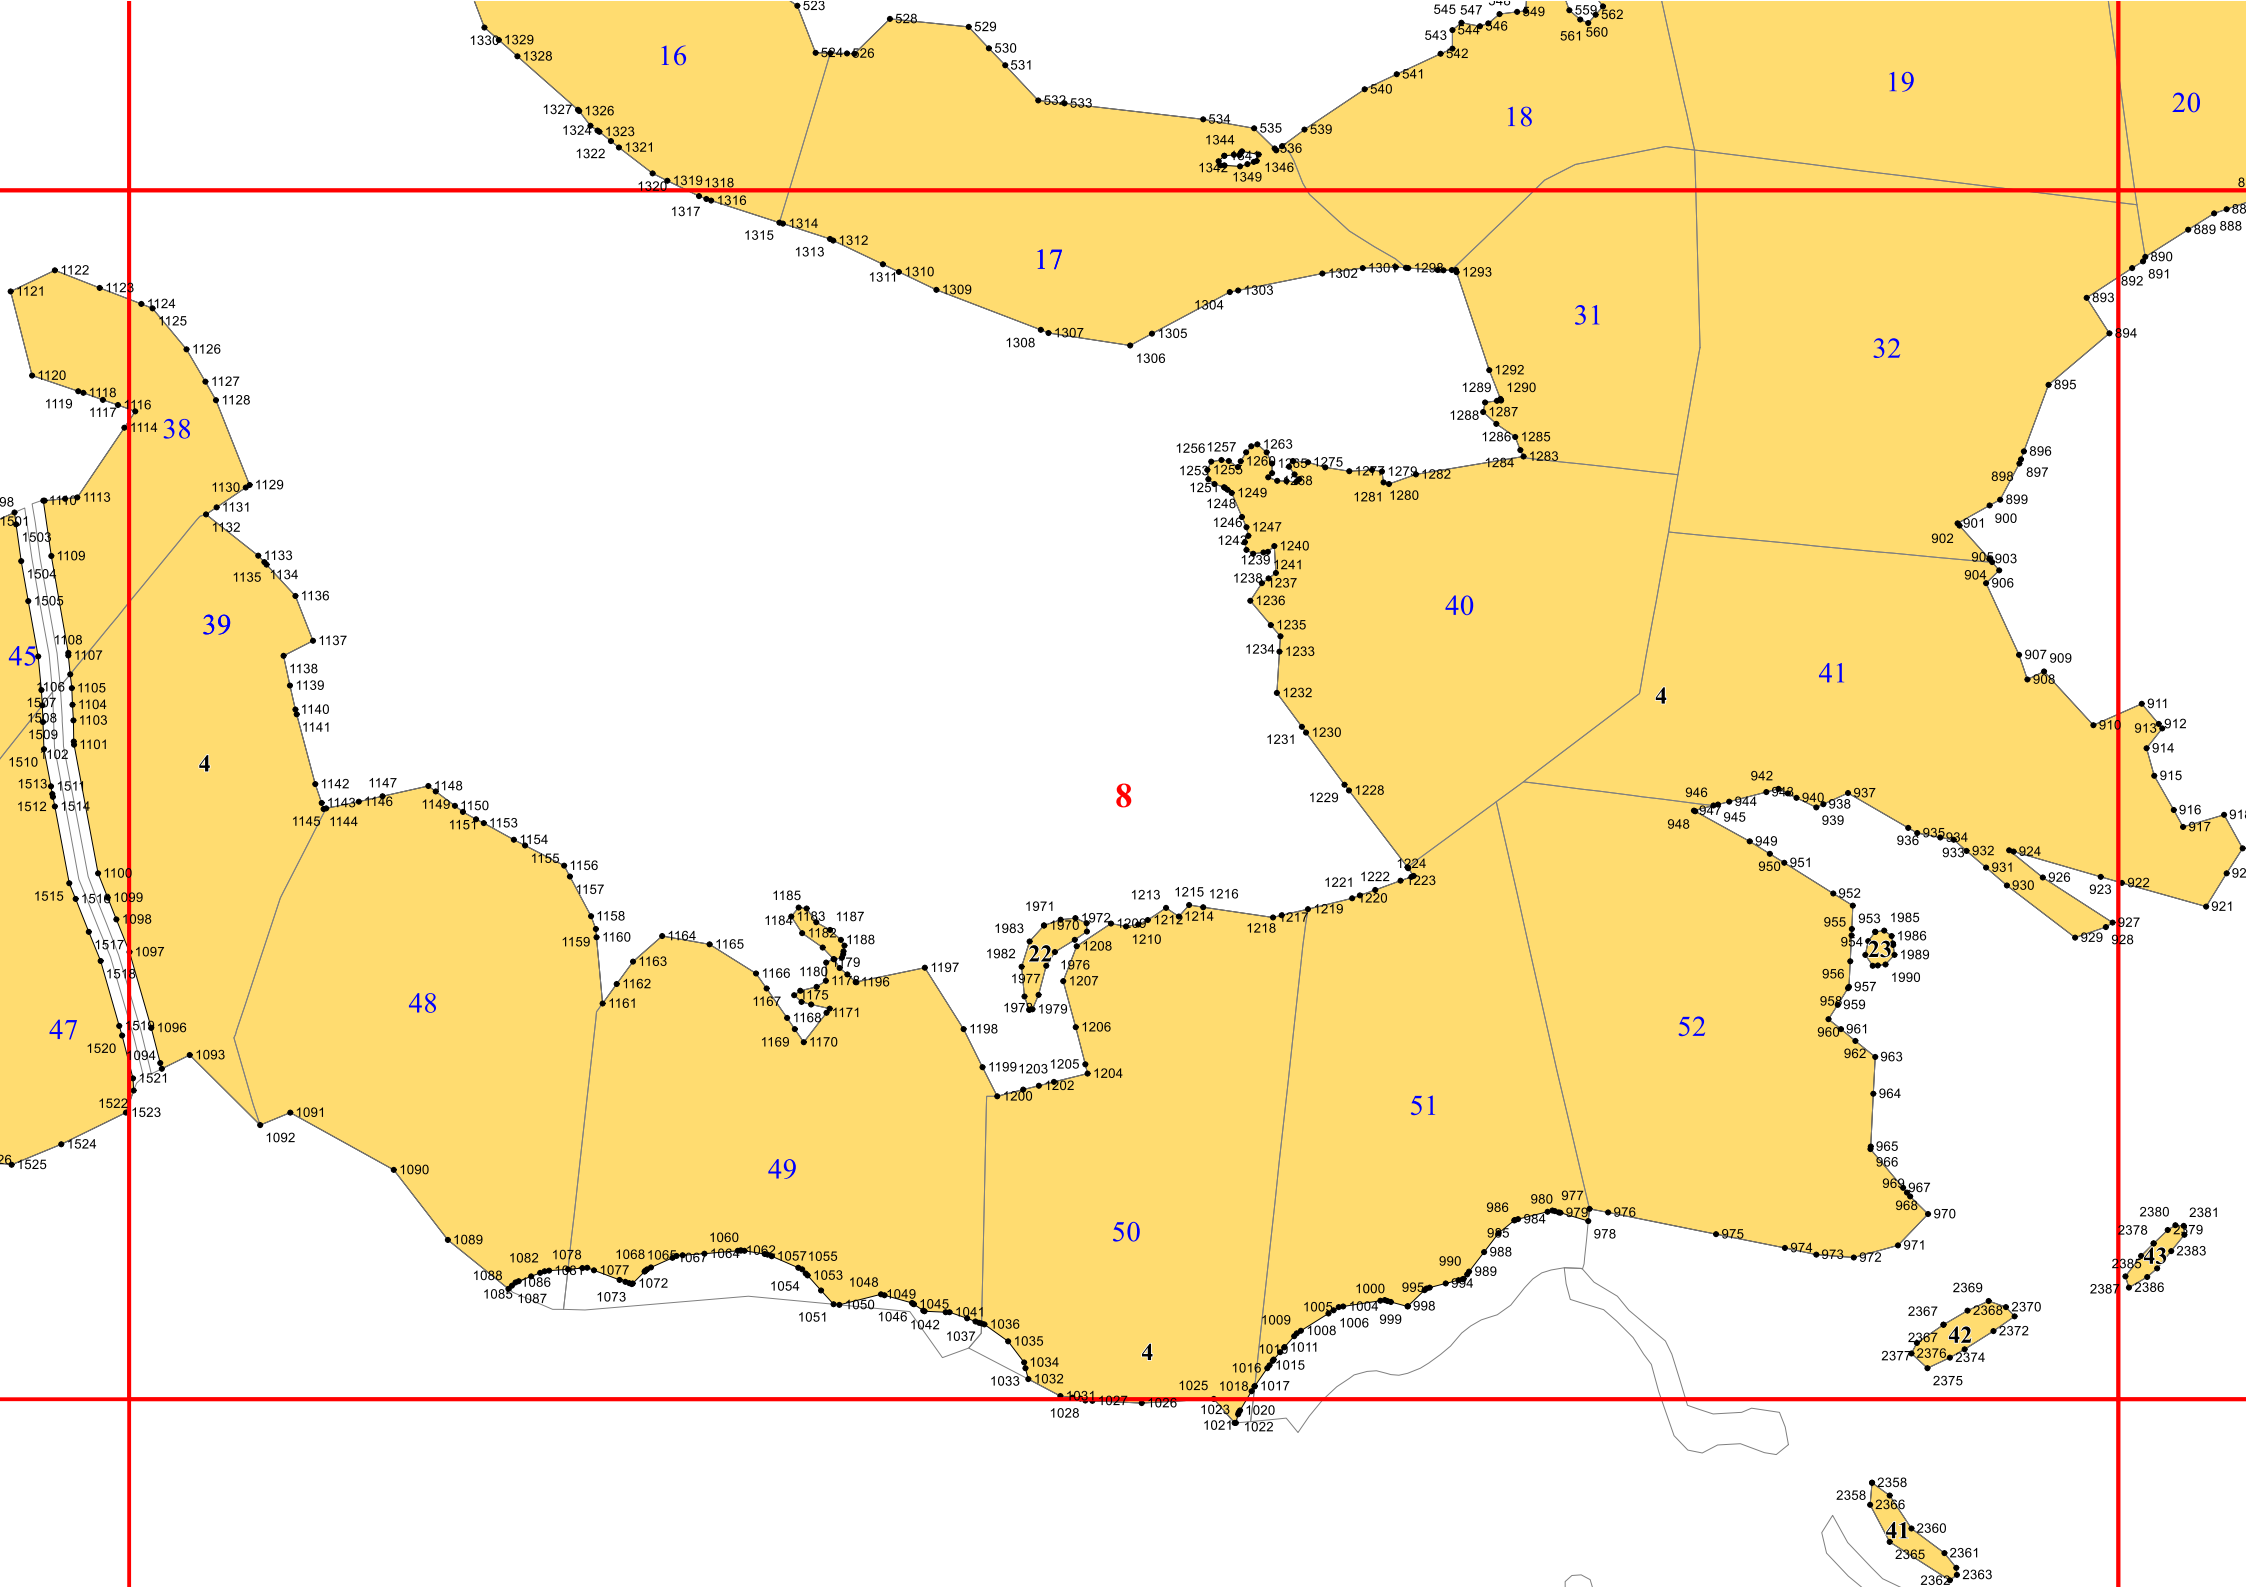

**Графическое описание местоположения границ земель,
на которых располагаются ценные леса
(противоэрозионные леса), на территории
Биклейского участкового лесничества
Базарно-Карабулакского лесничества
Саратовской области**

Приложение № 20 к приказу Рослесхоза
от 28.02.2023 № 328

Условные обозначения:

-  - лесной квартал
-  - лист форматки
-  - населенные пункты
-  - реки
-  - дороги
-  - противоэрозионные леса

1

16

17

18

19

20

31

32

38

39

40

41

4

8

22

23

47

48

49

50

51