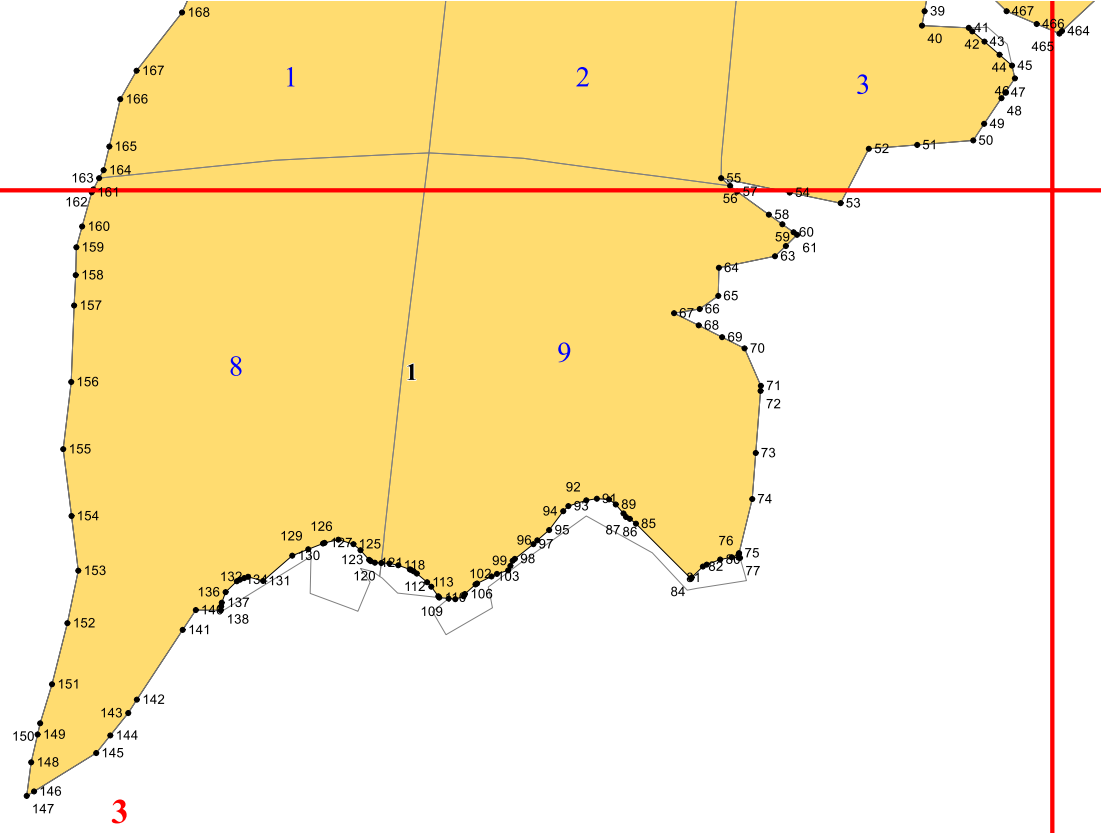

Приложение № 20 к приказу Рослесхоза
от 28.02.2023 № 328

Условные обозначения:

-  - лесной квартал
-  - лист форматки
-  - населенные пункты
-  - реки
-  - дороги
-  - противоэрозионные леса

1

16

17

18

19

20

31

32

38

39

40

41

4