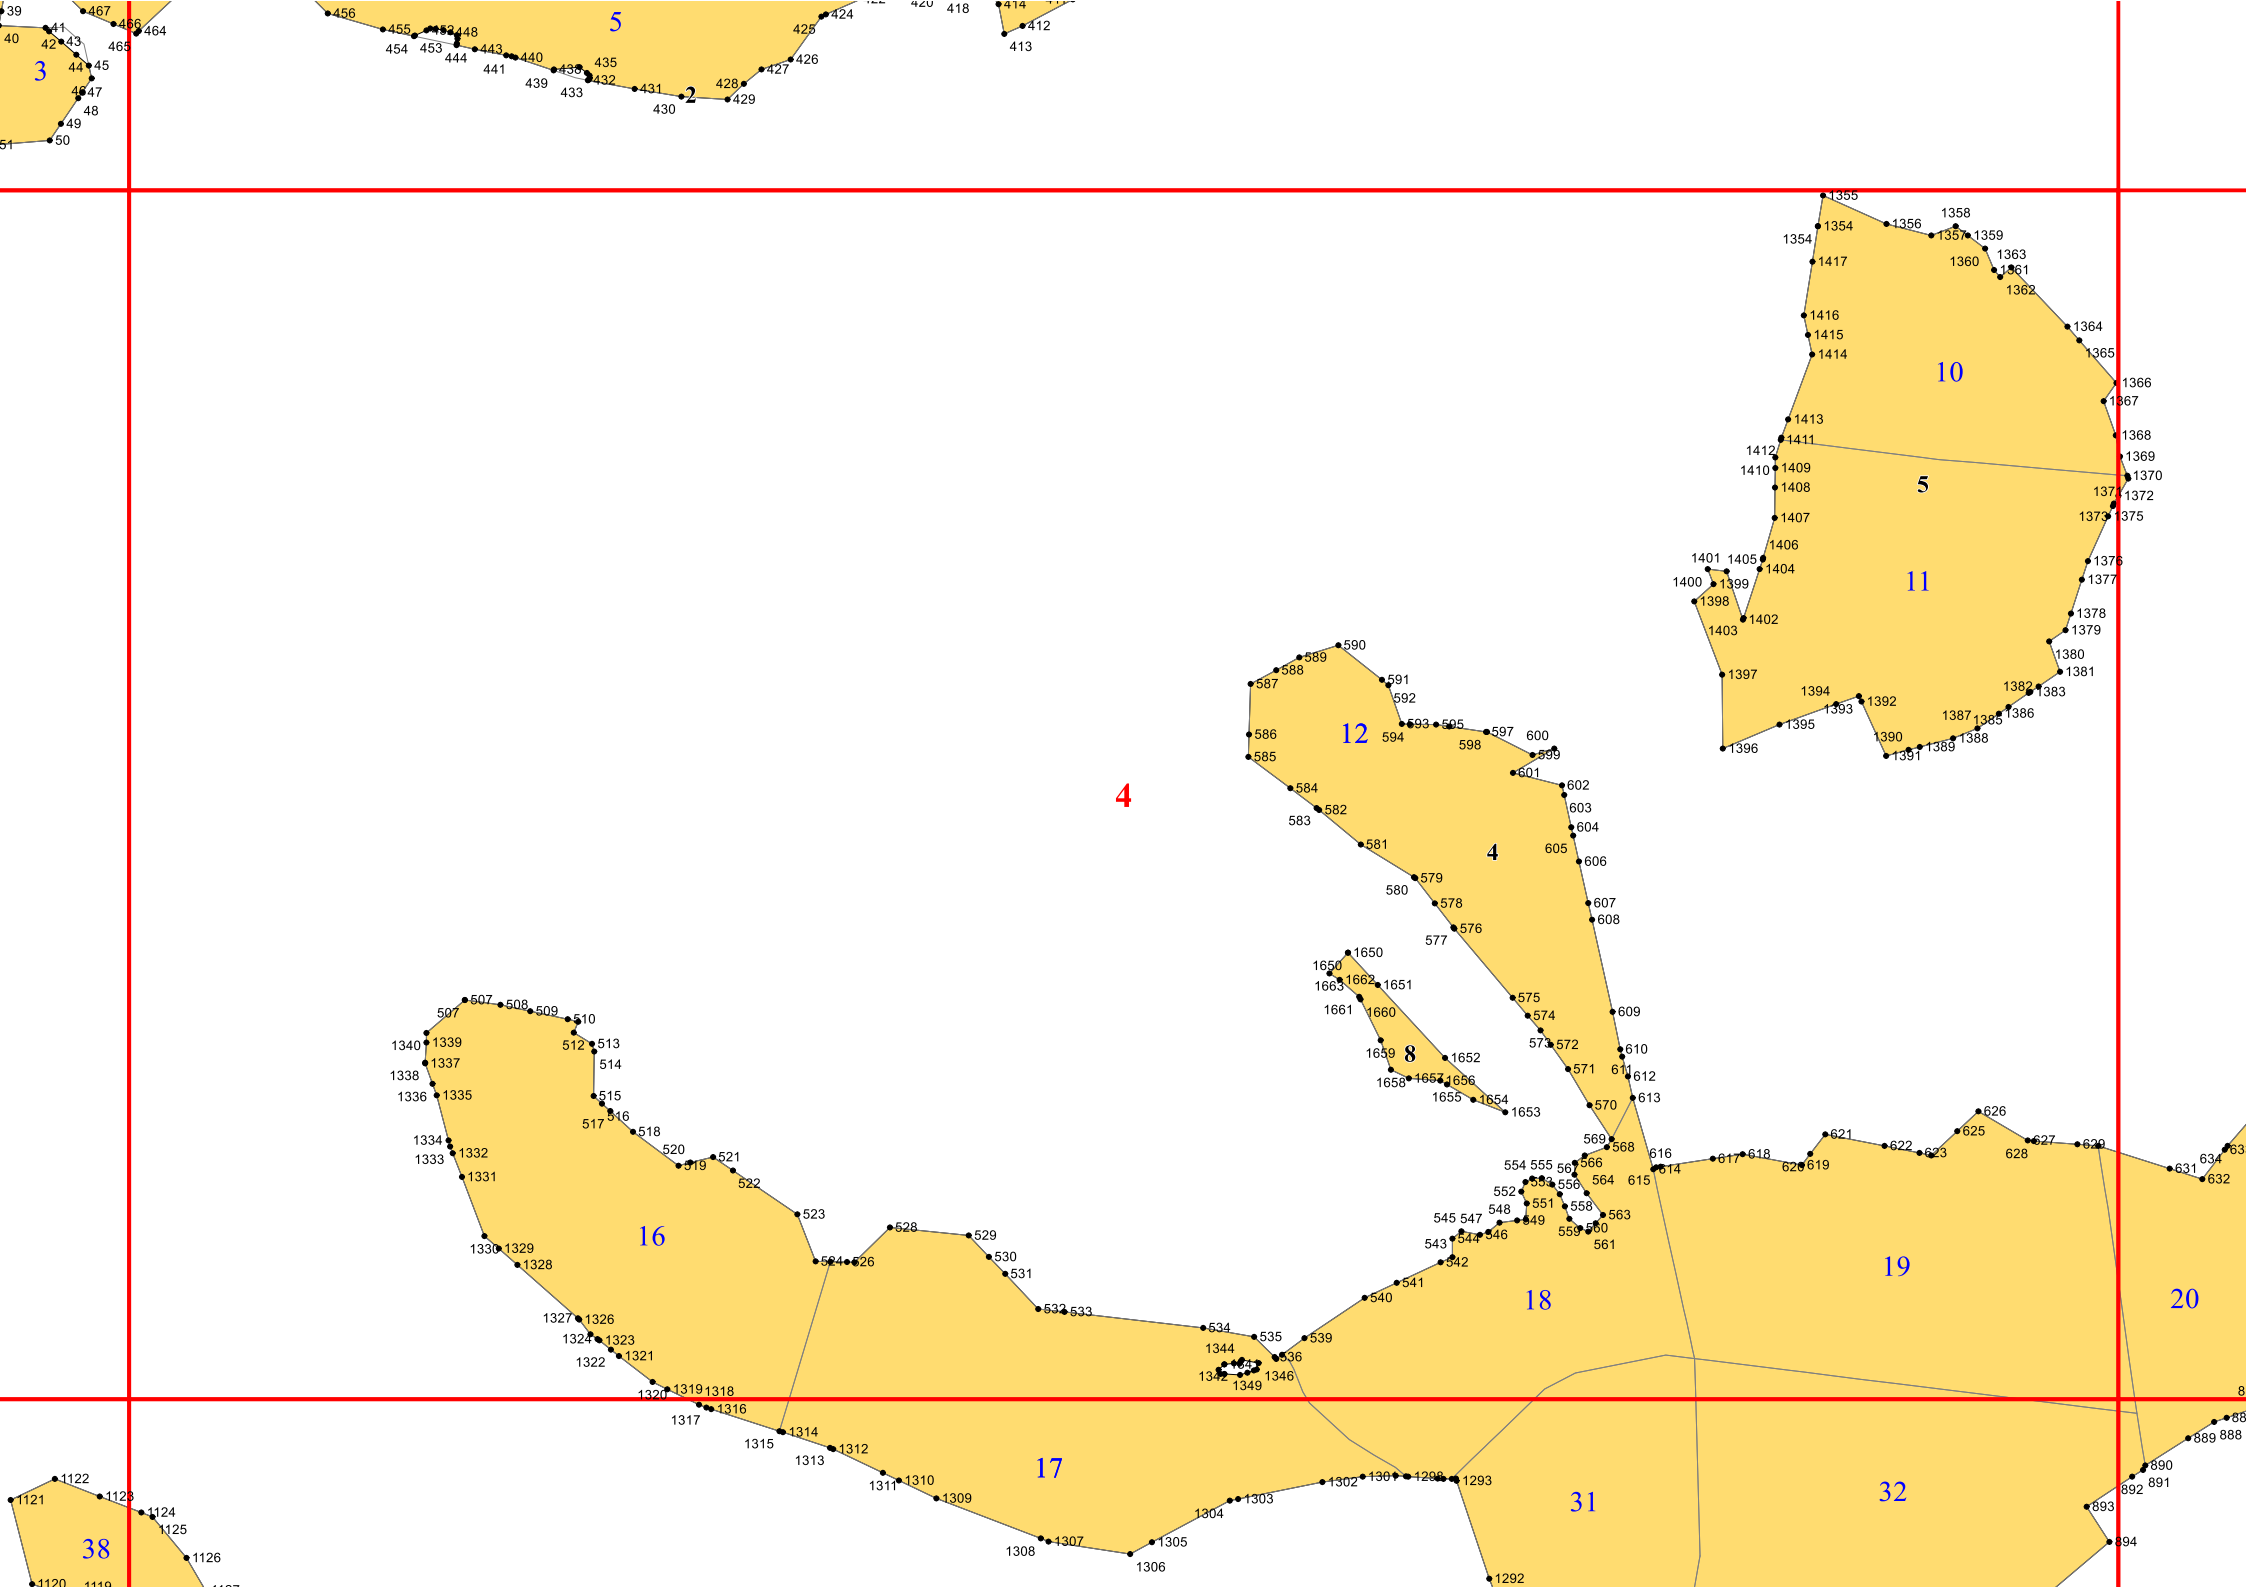

**Графическое описание местоположения границ земель,
на которых располагаются ценные леса
(противоэрозионные леса), на территории
Биклейского участкового лесничества
Базарно-Карабулакского лесничества
Саратовской области**

Приложение № 20 к приказу Рослесхоза
от 28.02.2023 № 328

Условные обозначения:

-  - лесной квартал
-  - лист форматки
-  - населенные пункты
-  - реки
-  - дороги
-  - противоэрозионные леса

1

16

17

18

19

20

31

32

38

39

40

41

4

8

22

23

47

48

49

50

51