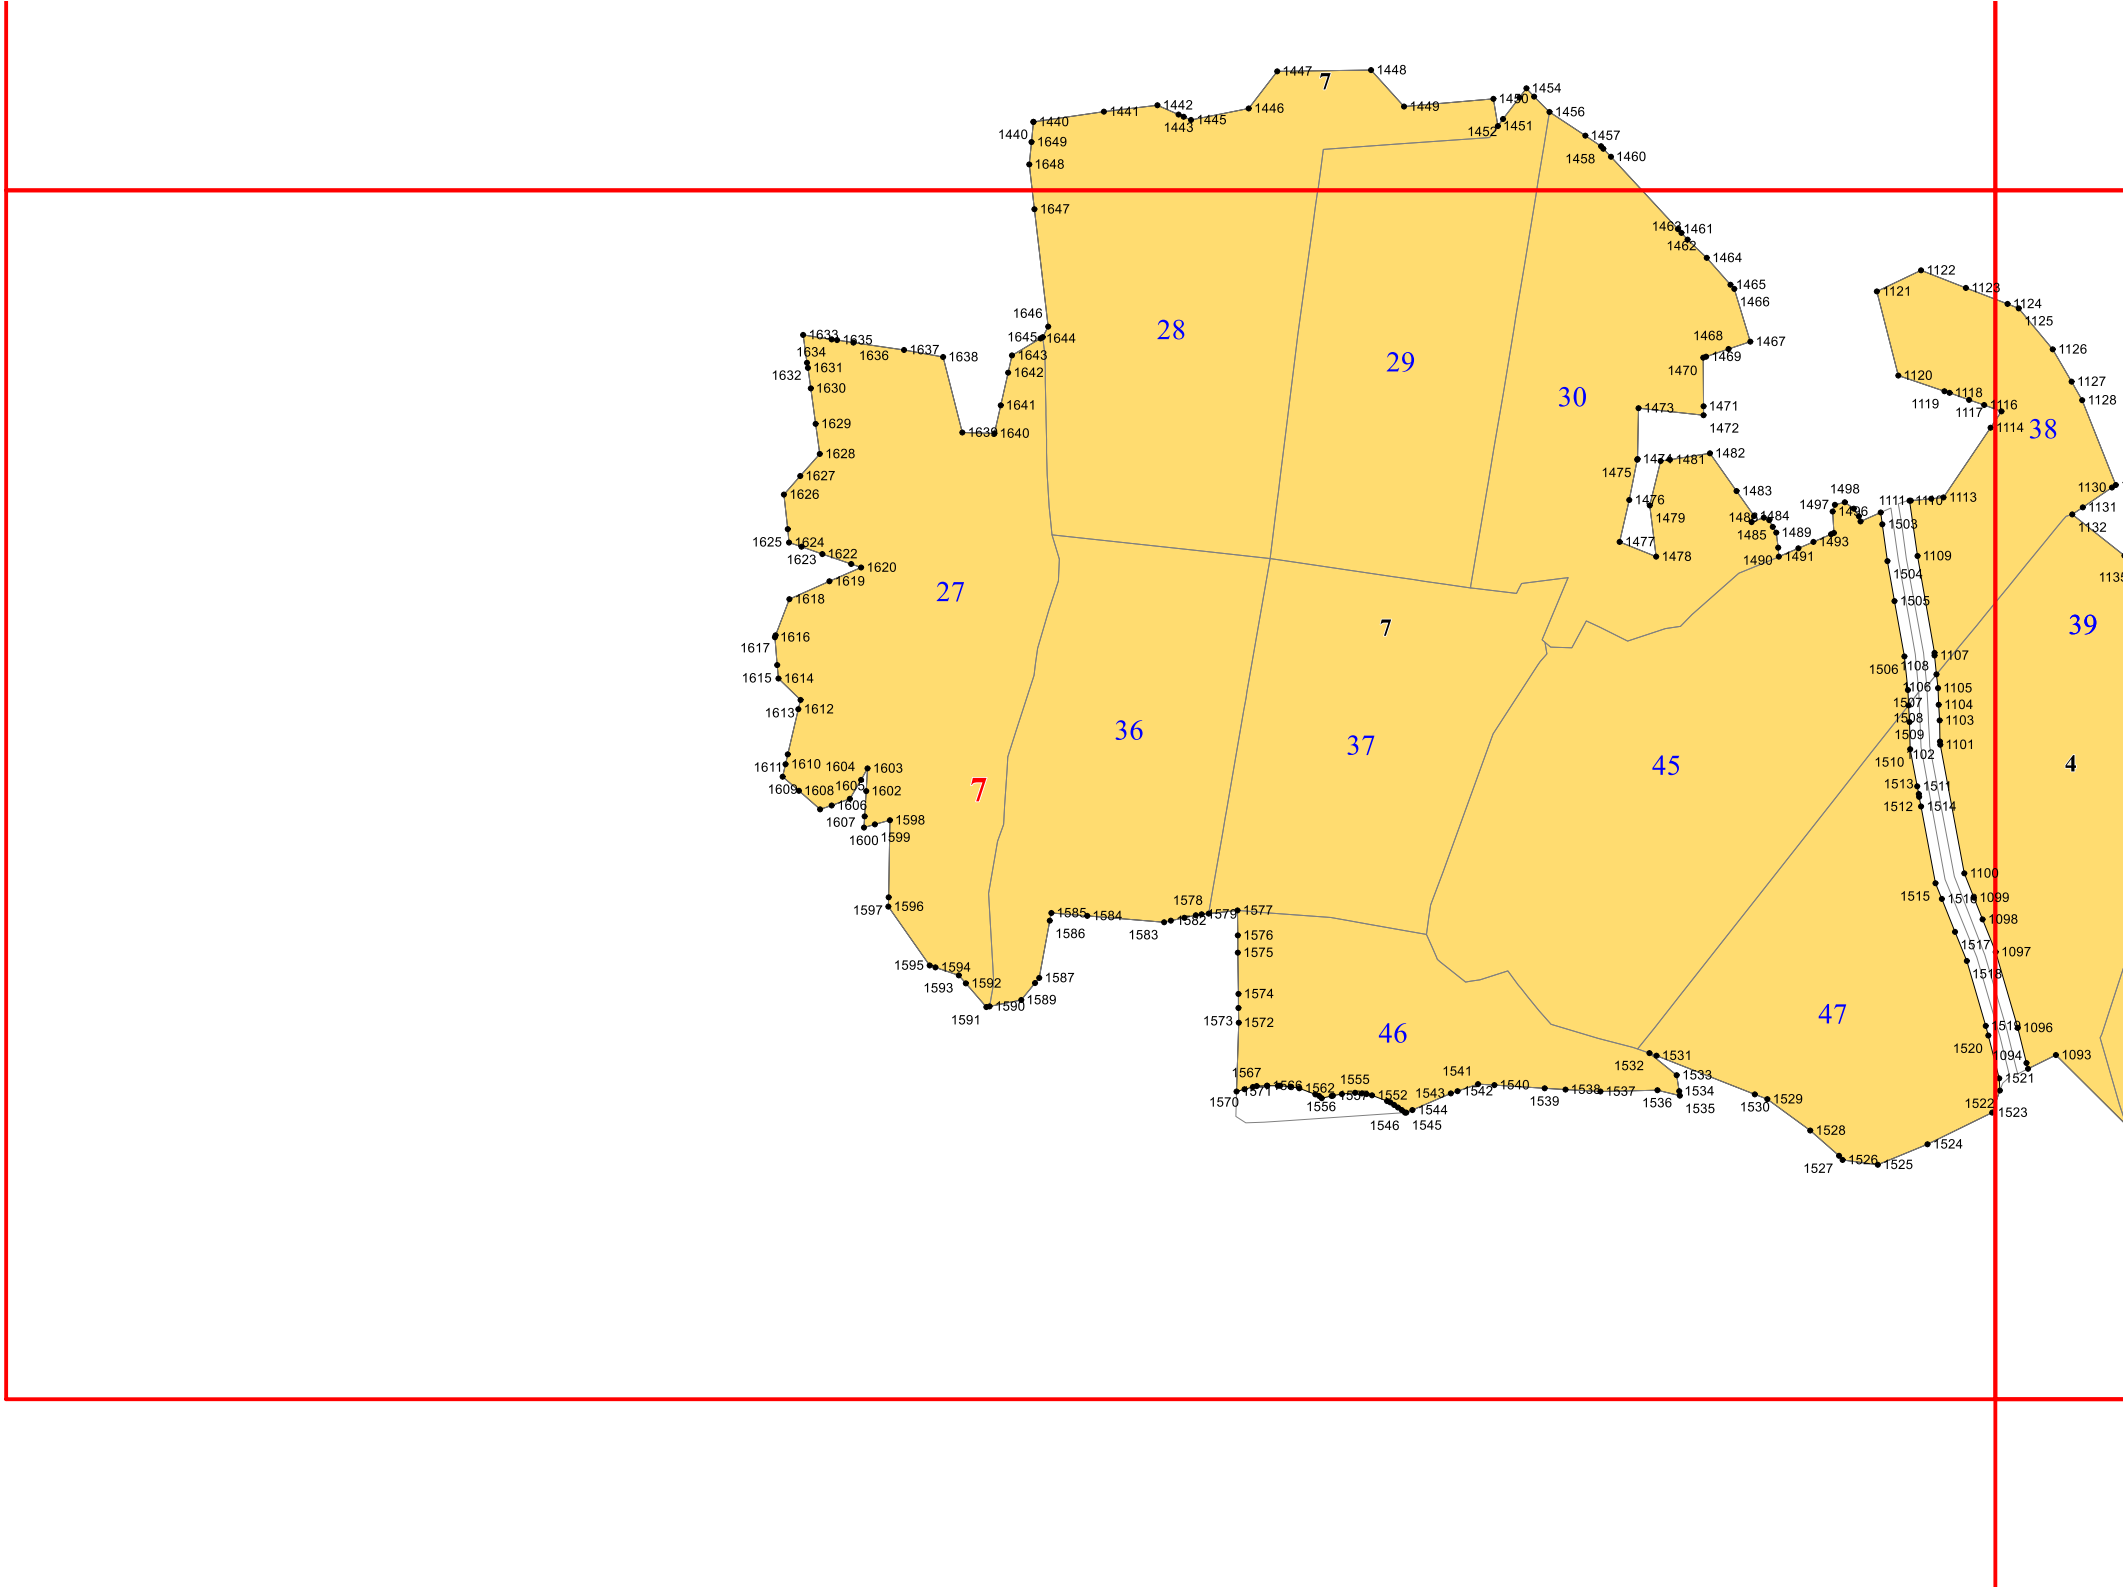

**Графическое описание местоположения границ земель,
на которых располагаются ценные леса
(противоэрозионные леса), на территории
Биклейского участкового лесничества
Базарно-Карабулакского лесничества
Саратовской области**

Приложение № 20 к приказу Рослесхоза
от 28.02.2023 № 328

Условные обозначения:

-  - лесной квартал
-  - лист форматки
-  - населенные пункты
-  - реки
-  - дороги
-  - противоэрозионные леса

1

16

17

18

19

20

31

32

38

39

40

41

4

8

22

23

47

48

49

50

51