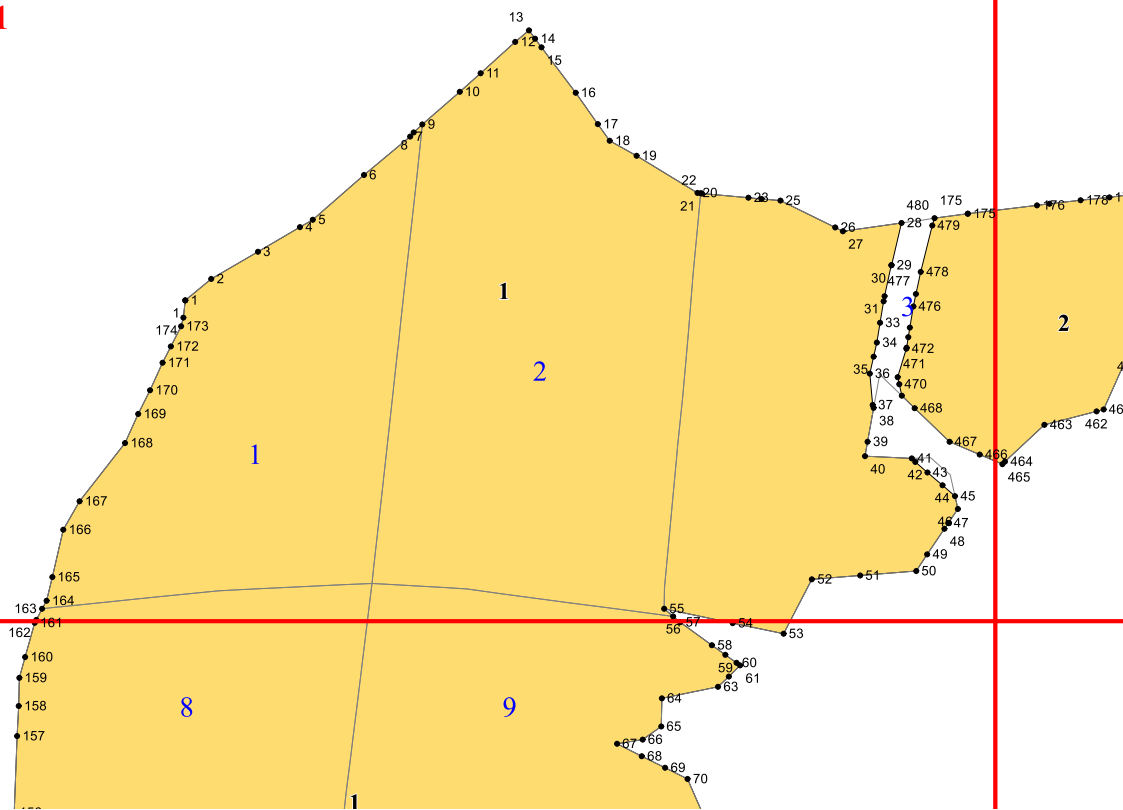

**Графическое описание местоположения границ земель,
на которых располагаются ценные леса
(противоэрозионные леса), на территории
Биклейского участкового лесничества
Базарно-Карабулакского лесничества
Саратовской области**

Приложение № 20 к приказу Рослесхоза
от 28.02.2023 № 328

Условные обозначения:

-  - лесной квартал
-  - лист форматки
-  - населенные пункты
-  - реки
-  - дороги
-  - противоэрозионные леса

1

16

17

18

19

20

31

32

38

39

40

41

4

8

22

23

47

48

49

50

51