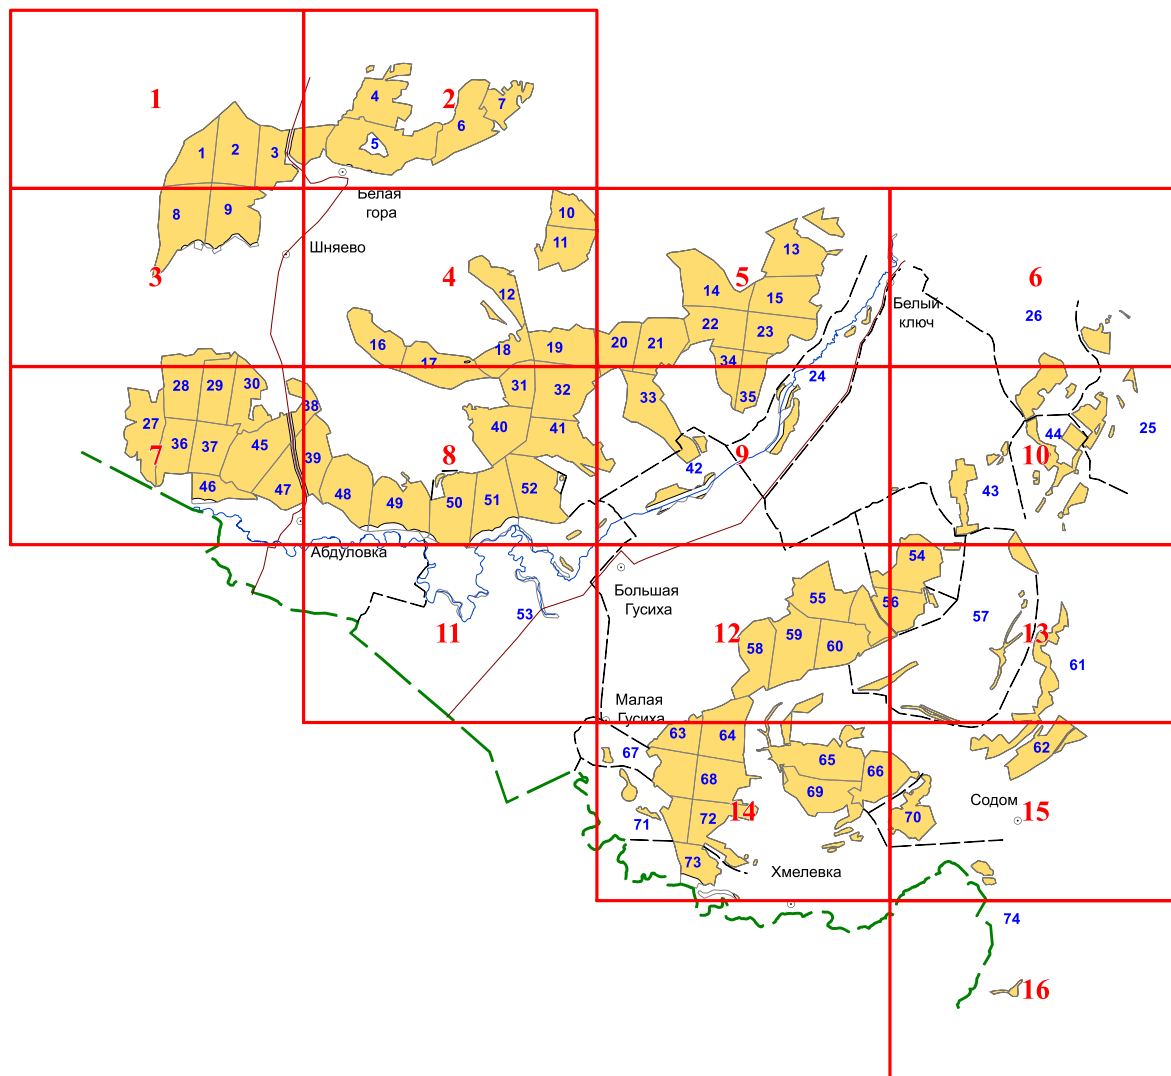

**Графическое описание местоположения границ земель,
на которых располагаются ценные леса
(противоэрозионные леса), на территории
Биклейского участкового лесничества
Базарно-Карабулакского лесничества
Саратовской области**

Приложение № 20 к приказу Рослесхоза
от 28.02.2023 № 328

Условные обозначения:

-  - лесной квартал
-  - лист форматки
-  - населенные пункты
-  - реки
-  - дороги
-  - противоэрозионные леса

1

16

17

18

19

20

31

32

38

39

40

41

4

8

22

23

47

48

49

50

51