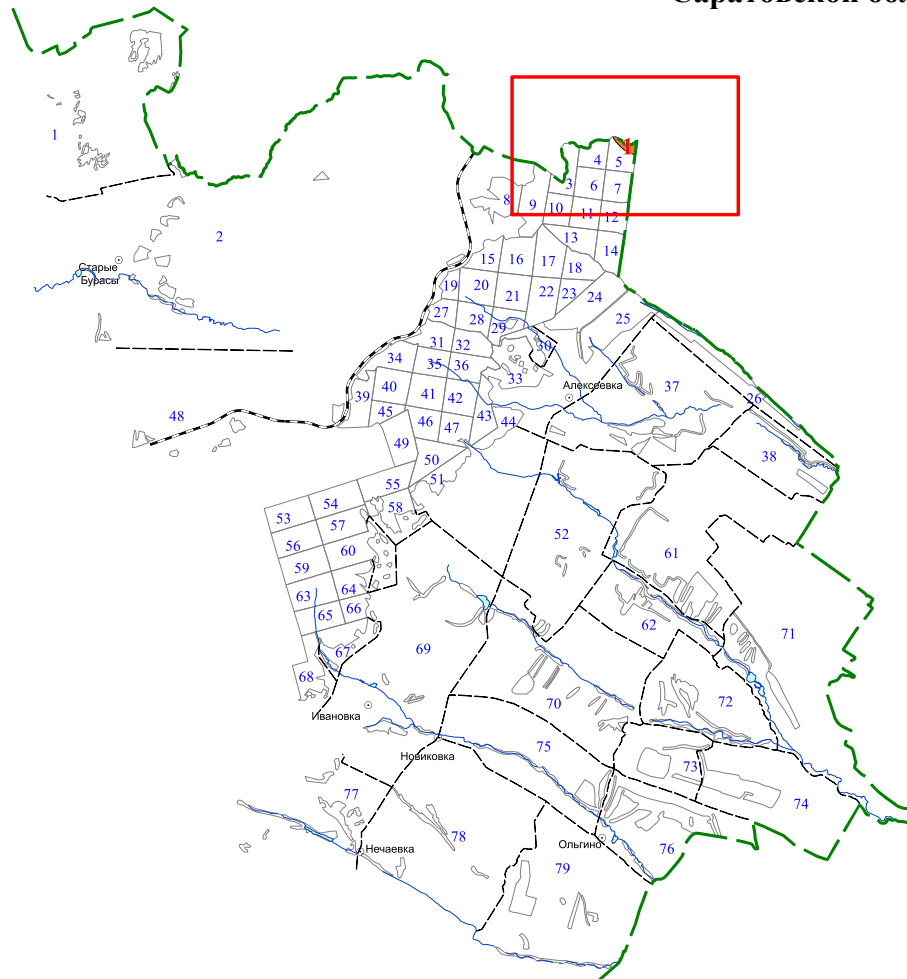

**Графическое описание местоположения границ земель,
на которых располагаются особо защитные участки лесов
«участки лесов вокруг санаториев, детских лагерей, домов
отдыха, пансионатов, туристических баз и других лечебных
и оздоровительных учреждений»,
на территории
Алексеевского участкового лесничества
Базарно-Карабулакского лесничества
Саратовской области**

Приложение № 53 к приказу Рослесхоза
от 28.02.2023 № 328

Условные обозначения:

- 3 - лесной квартал
- 3 - лист форматки
- - населенные пункты
- реки
- дороги
- участки лесов вокруг санаториев, детских лагерей, домов отдыха, пансионатов, туристических баз и других лечебных и оздоровительных учреждений