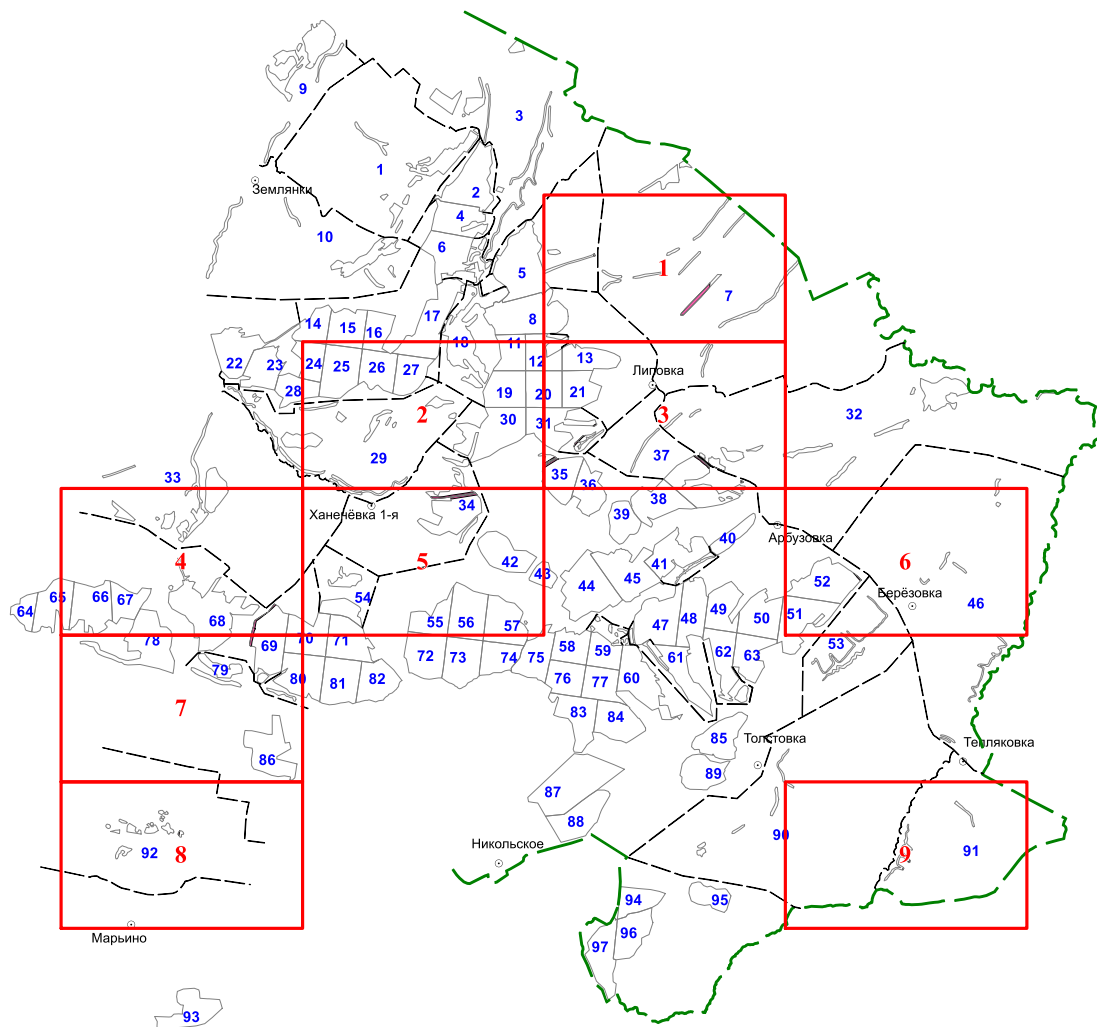

**Графическое описание местоположения границ земель,  
на которых располагаются леса, выполняющие функции защиты  
природных и иных объектов  
(леса, расположенные в защитных полосах лесов) на территории  
Липовского участкового лесничества  
Базарно-Карабулакского лесничества  
Саратовской области**

Приложение № 30 к приказу Рослесхоза  
от 28.02.2023 № 328

**Условные обозначения:**

-  - лесной квартал
-  - лист форматки
-  - населенные пункты
-  - реки
-  - дороги
-  - леса, расположенные в защитных полосах лесов

51

52

6

14

155  
156  
157  
158  
159

65

66

67

68

78

79

70

80

86

7

- 120
- 121
- 122
- 123
- 124
- 125
- 126
- 127
- 128
- 129
- 130
- 134
- 135
- 136
- 137
- 138
- 140
- 139
- 141
- 142
- 143
- 144