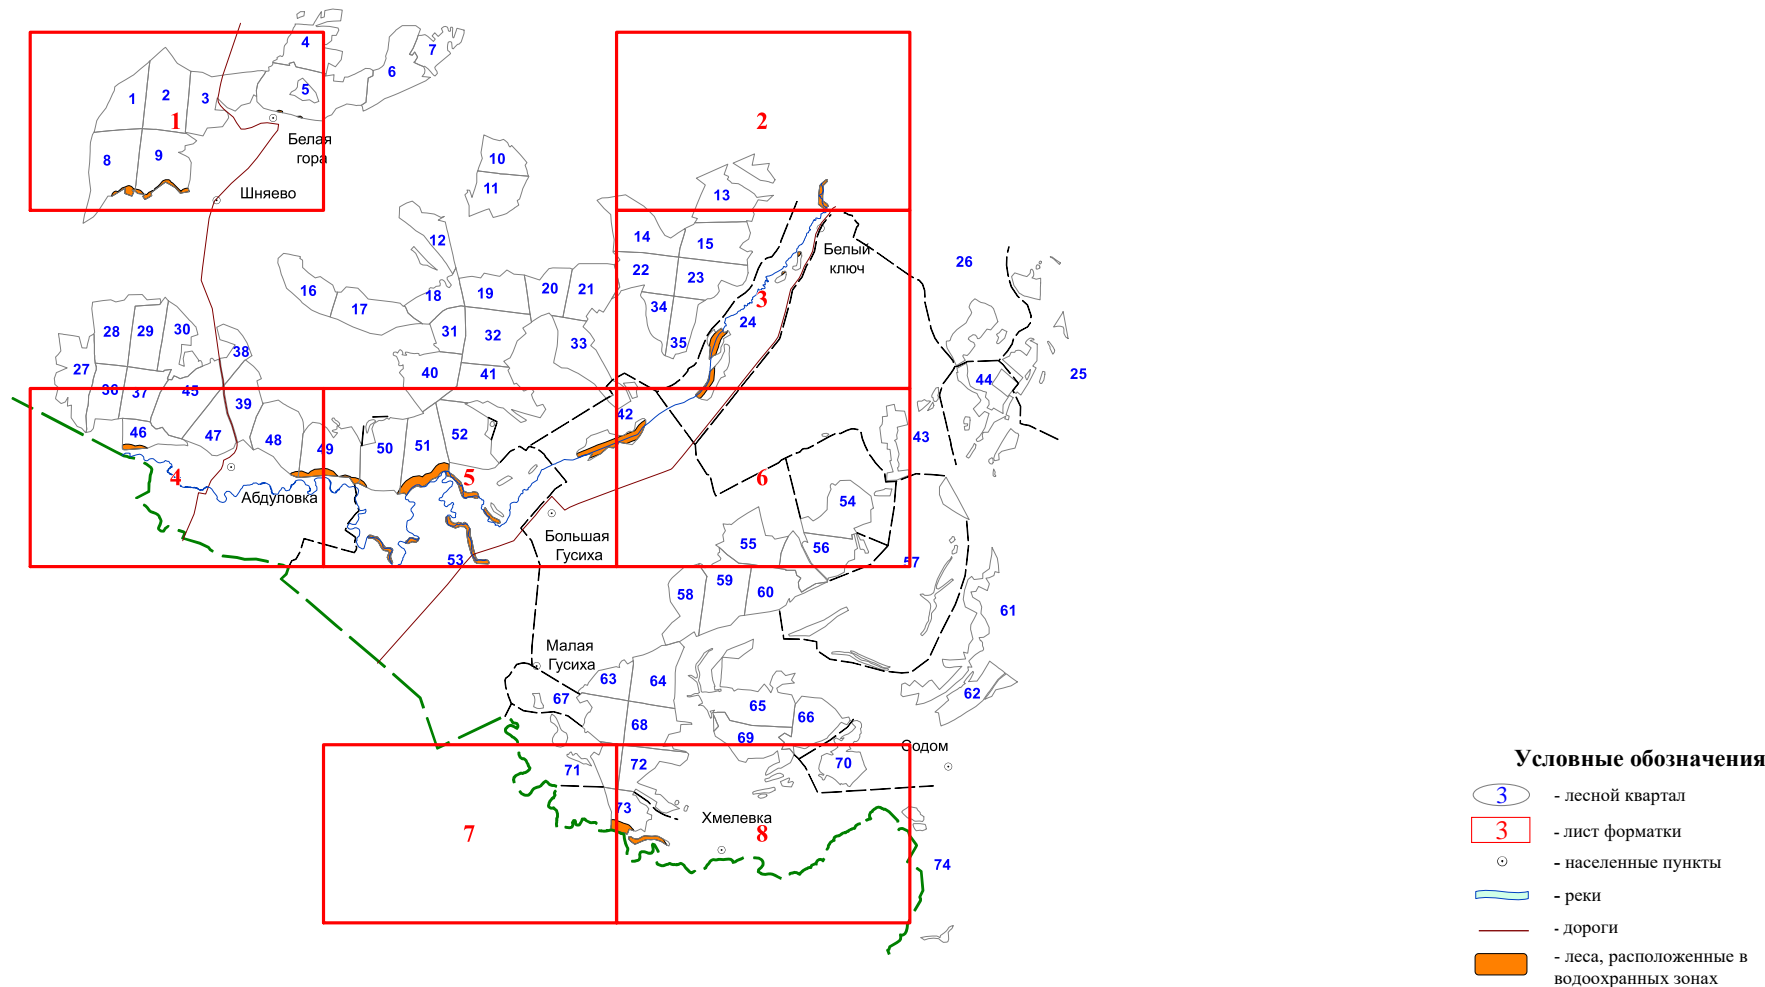

**Графическое описание местоположения границ земель,
на которых располагаются леса, расположенные в
водоохранных зонах,
на территории
Биклейского участкового лесничества
Базарно-Карабулакского лесничества
Саратовской области**

Приложение № 16 к приказу Рослесхоза
от 28.02.2023 № 328

2

13

14

15

199 205
197 204 207 212 215
198 206 9 209 217 219
226 224 217 222
225 223

321 328 325 334 337 335 339 343 342 346
362 320 326 329 341 345 12 12 349
361 360 359 357 356 355 351 353 364 354

4

67

68

65

66

69

71

72