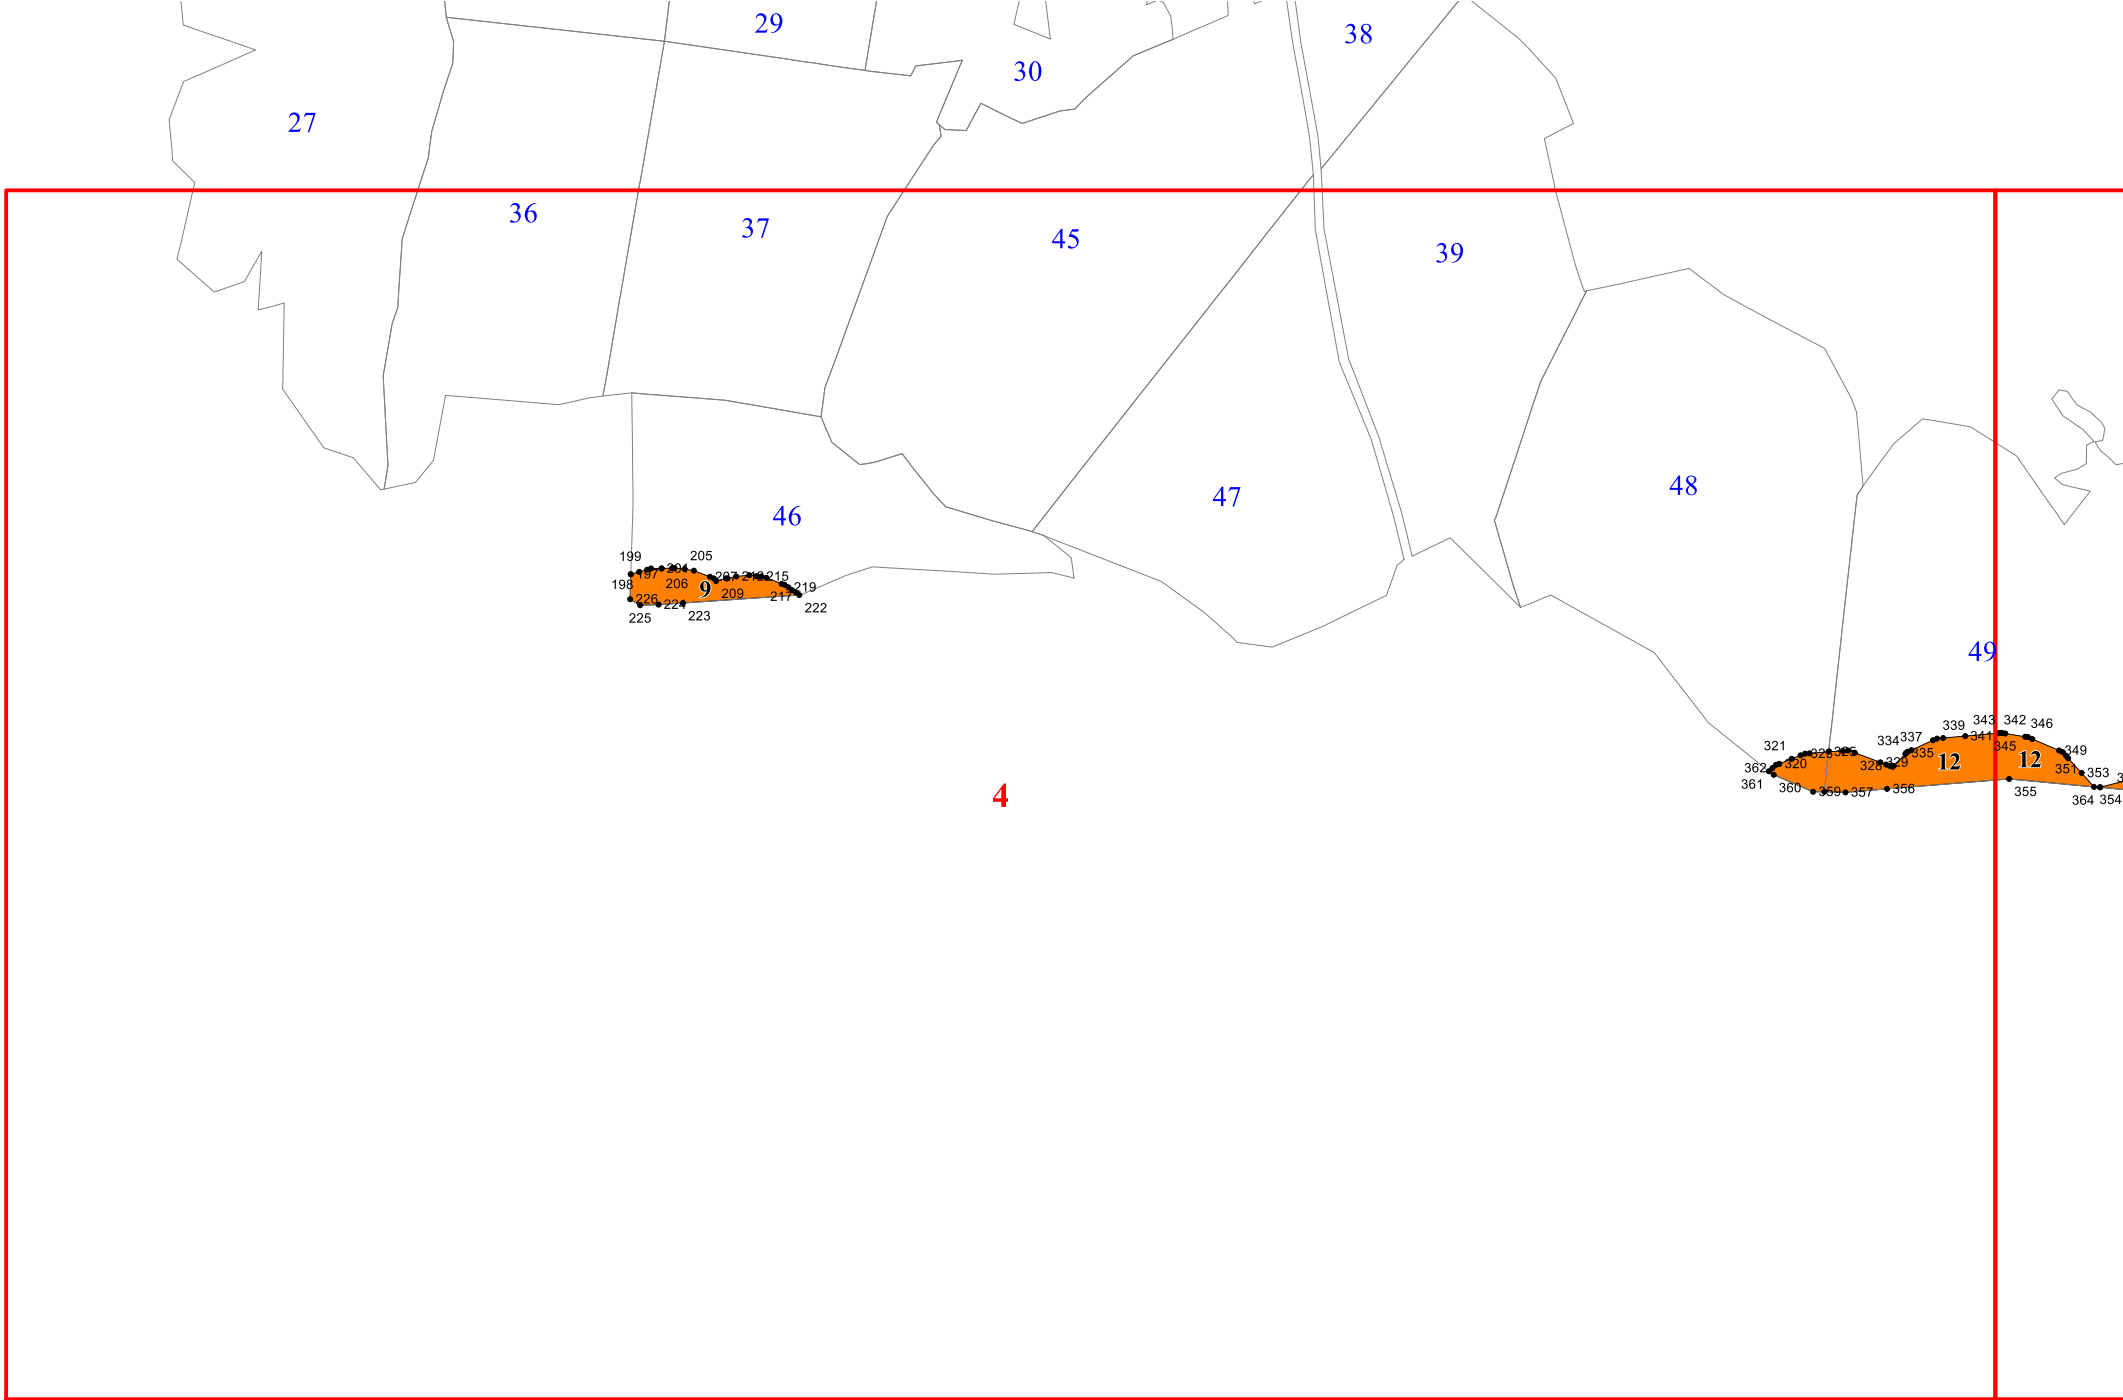

**Графическое описание местоположения границ земель,
на которых располагаются леса, расположенные в
водоохранных зонах,
на территории
Биклейского участкового лесничества
Базарно-Карабулакского лесничества
Саратовской области**

Приложение № 16 к приказу Рослесхоза
от 28.02.2023 № 328

2

13

14

15

199 205
197 204 207 212 215
198 206 9 209 217 219
226 224 217 222
225 223

321 328 325 334 337 335 339 343 342 346
362 320 326 329 341 345 12 12 349
361 360 359 357 356 355 351 353 364 354

4

67

68

65

66

69

71

72