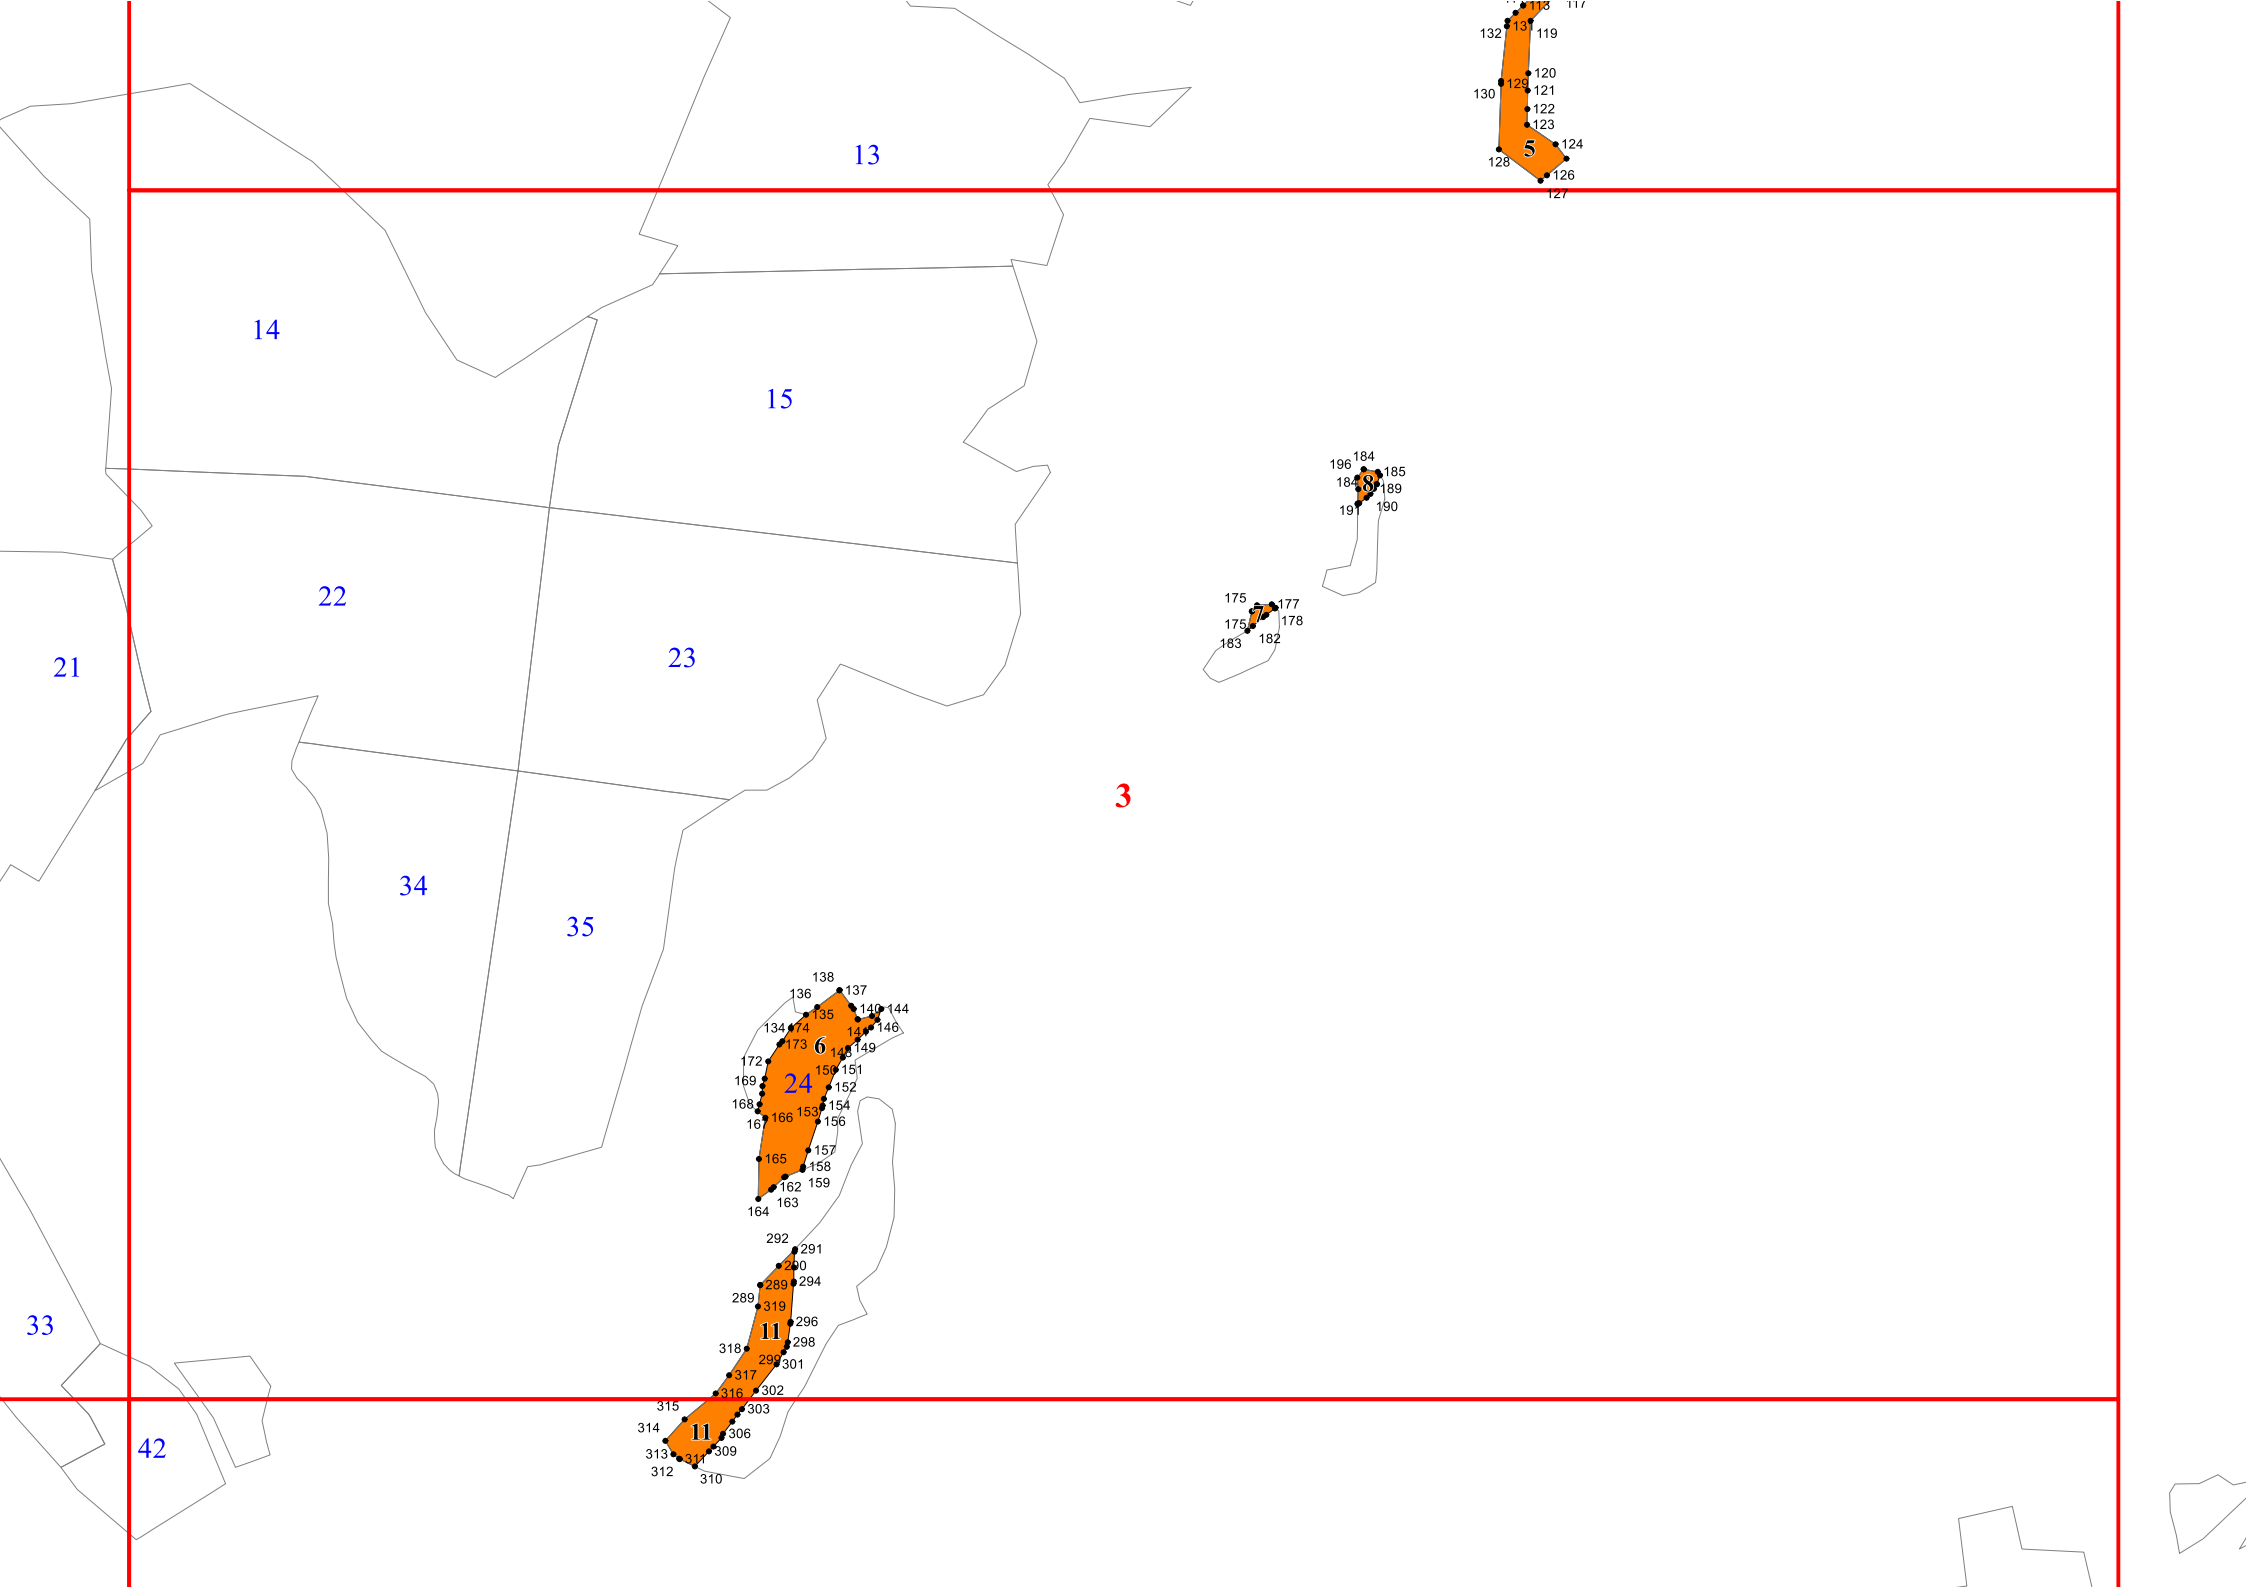

**Графическое описание местоположения границ земель,
на которых располагаются леса, расположенные в
водоохранных зонах,
на территории
Биклейского участкового лесничества
Базарно-Карабулакского лесничества
Саратовской области**

Приложение № 16 к приказу Рослесхоза
от 28.02.2023 № 328

2

13

14

15

199 205
197 204 207 212 215
198 206 9 209 217 219
226 224 217 222
225 223

321 328 325 334 337 335 339 343 342 346
362 320 326 329 341 345 12 12 349
361 360 359 357 356 355 351 353 364 354

4

67

68

65

66

69

71

72

19

19

20