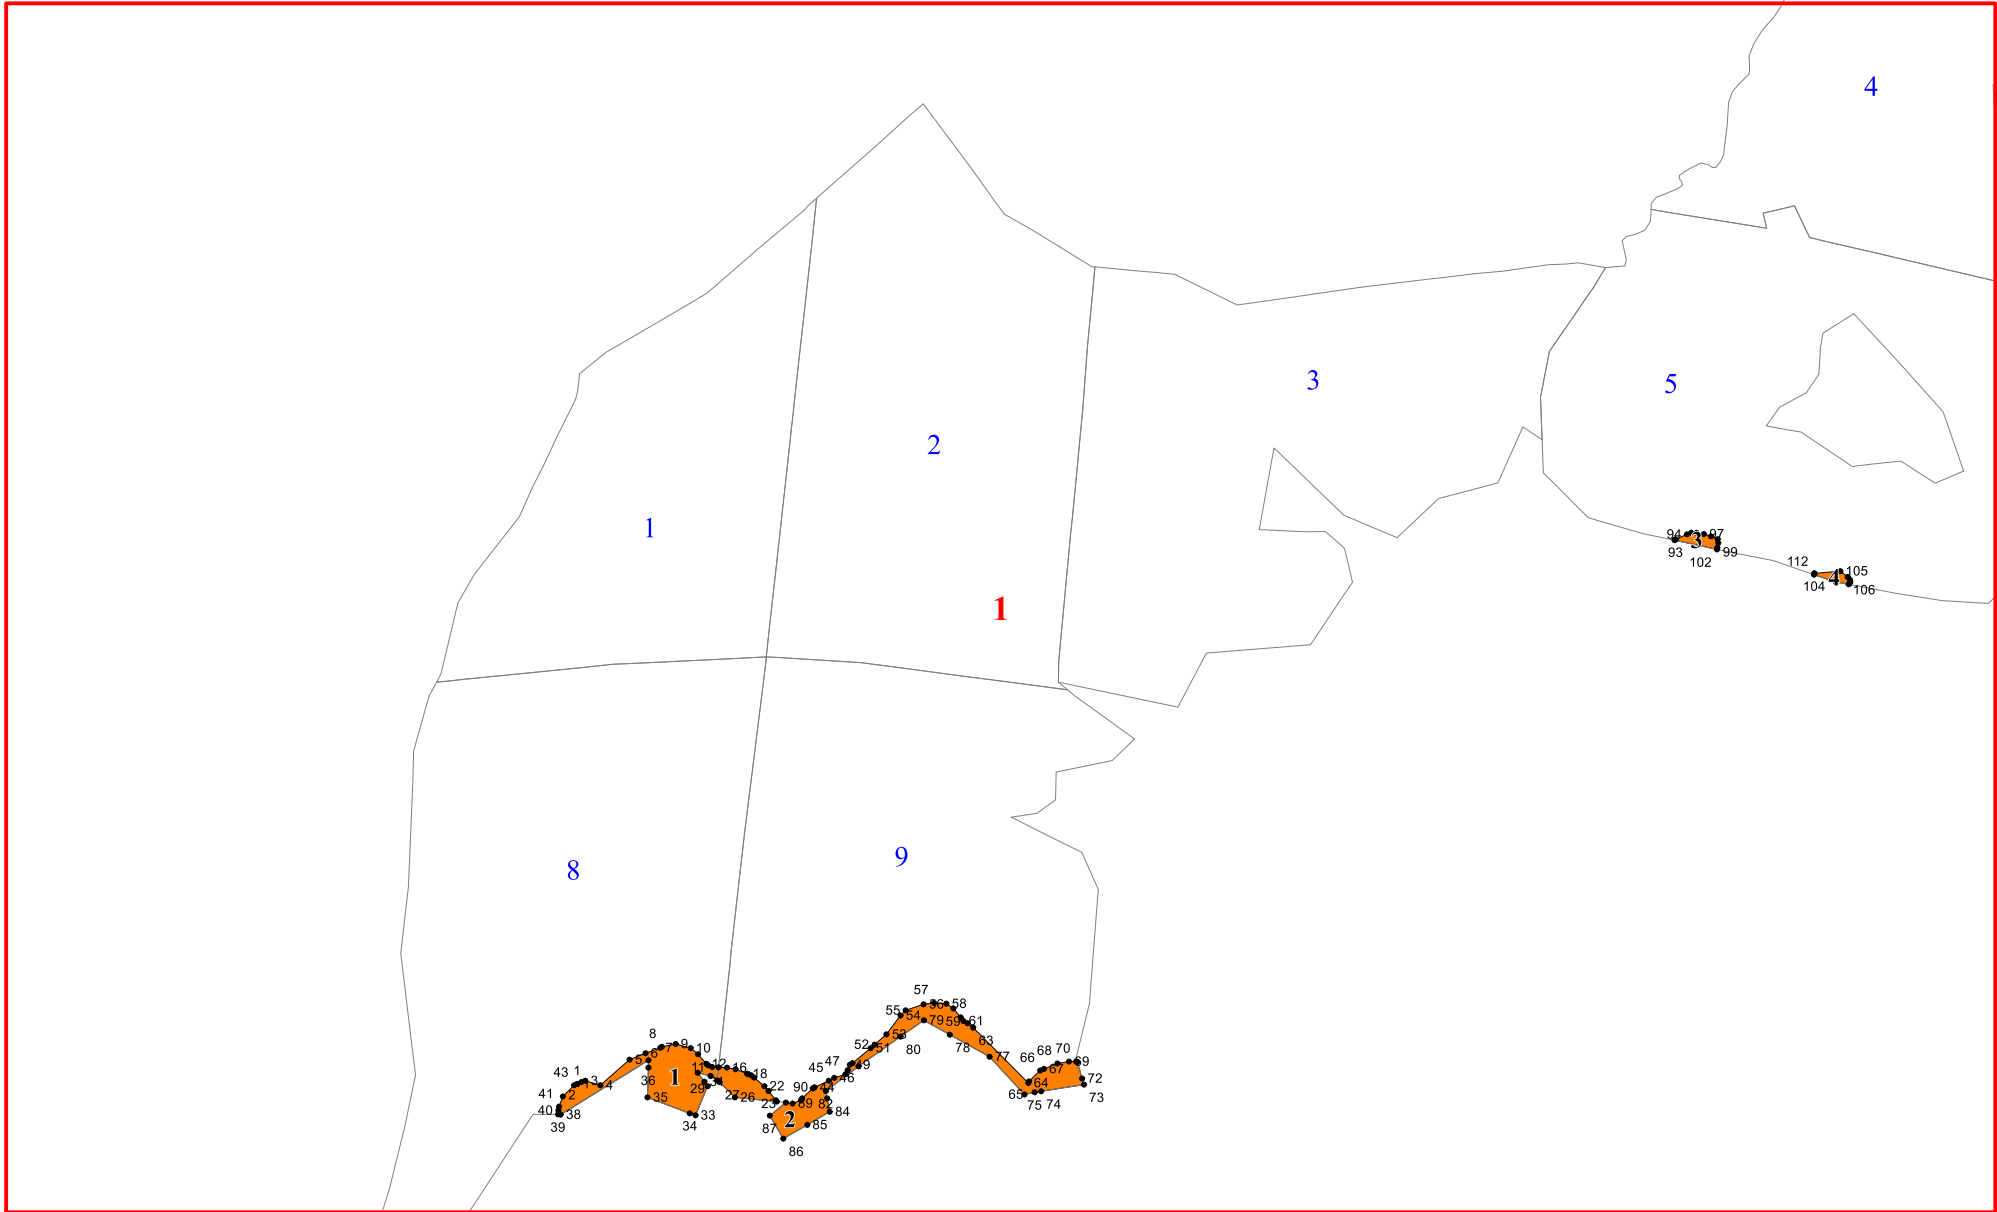

**Графическое описание местоположения границ земель,
на которых располагаются леса, расположенные в
водоохранных зонах,
на территории
Биклейского участкового лесничества
Базарно-Карабулакского лесничества
Саратовской области**

Приложение № 16 к приказу Рослесхоза
от 28.02.2023 № 328

2

13

14

15

199 205
197 204 207 212 215
198 206 9 209 217 219
226 224 217 222
225 223

321 328 325 334 337 335 339 343 342 346
362 320 326 329 341 345 12 12 349
361 360 359 357 356 355 351 353 364 354

4

67

68

65

66

69

71

72

70

73

74

8

607
641
640
639
638
637
636
635
634
633
632
631
630
629
628
627
626
625
624
623
622
621
620
619
618
617
616
615
614
613
612
611
610
609
608
607
606
605
604
603
602
601
600
642
643
644
645
646
647
648
649
650
651
652
653
654
655
656
657
658
659
660
661
662
663
664
665
666
667
668
669
670
671
672
673
674