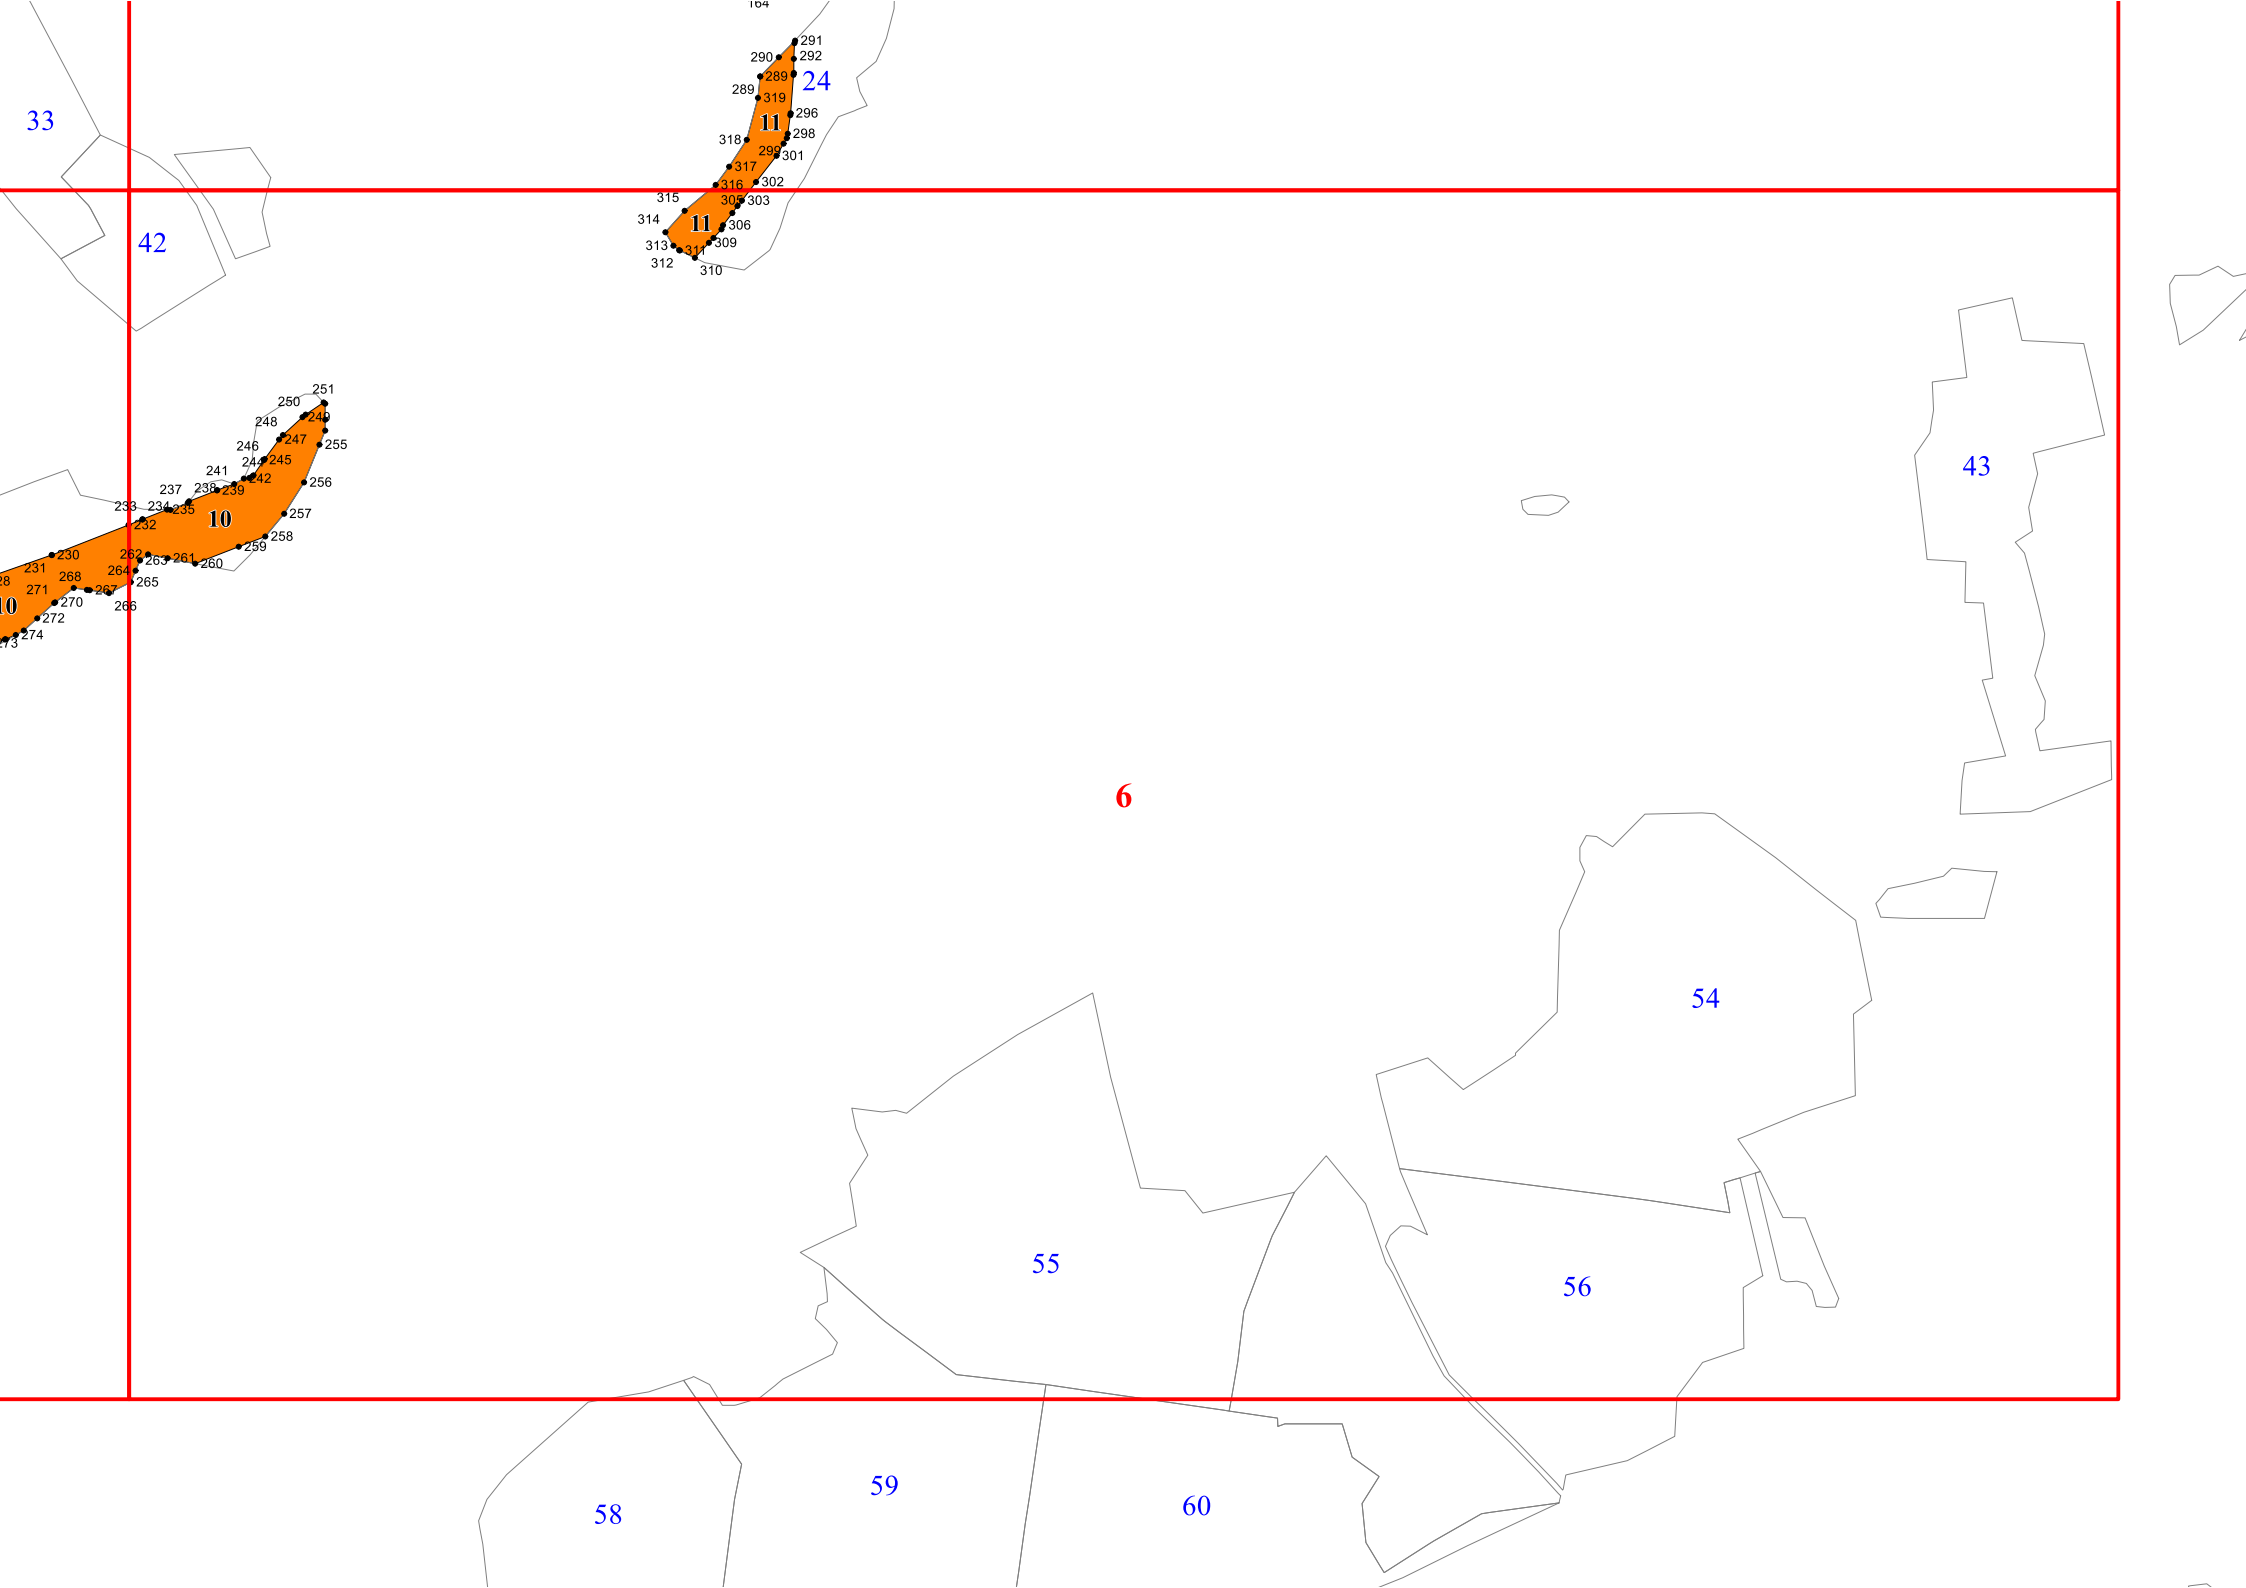

**Графическое описание местоположения границ земель,
на которых располагаются леса, расположенные в
водоохранных зонах,
на территории
Биклейского участкового лесничества
Базарно-Карабулакского лесничества
Саратовской области**

Приложение № 16 к приказу Рослесхоза
от 28.02.2023 № 328

2

13

14

15

199 205
197 204 207 212 215
198 206 9 209 217 219
226 224 217 222
225 223

321 328 325 334 337 335 339 343 342 346
362 320 326 329 341 345 12 12 349
361 360 359 357 356 355 351 353 364 354

4

67

68

65

66

69

71

72

19

19

20