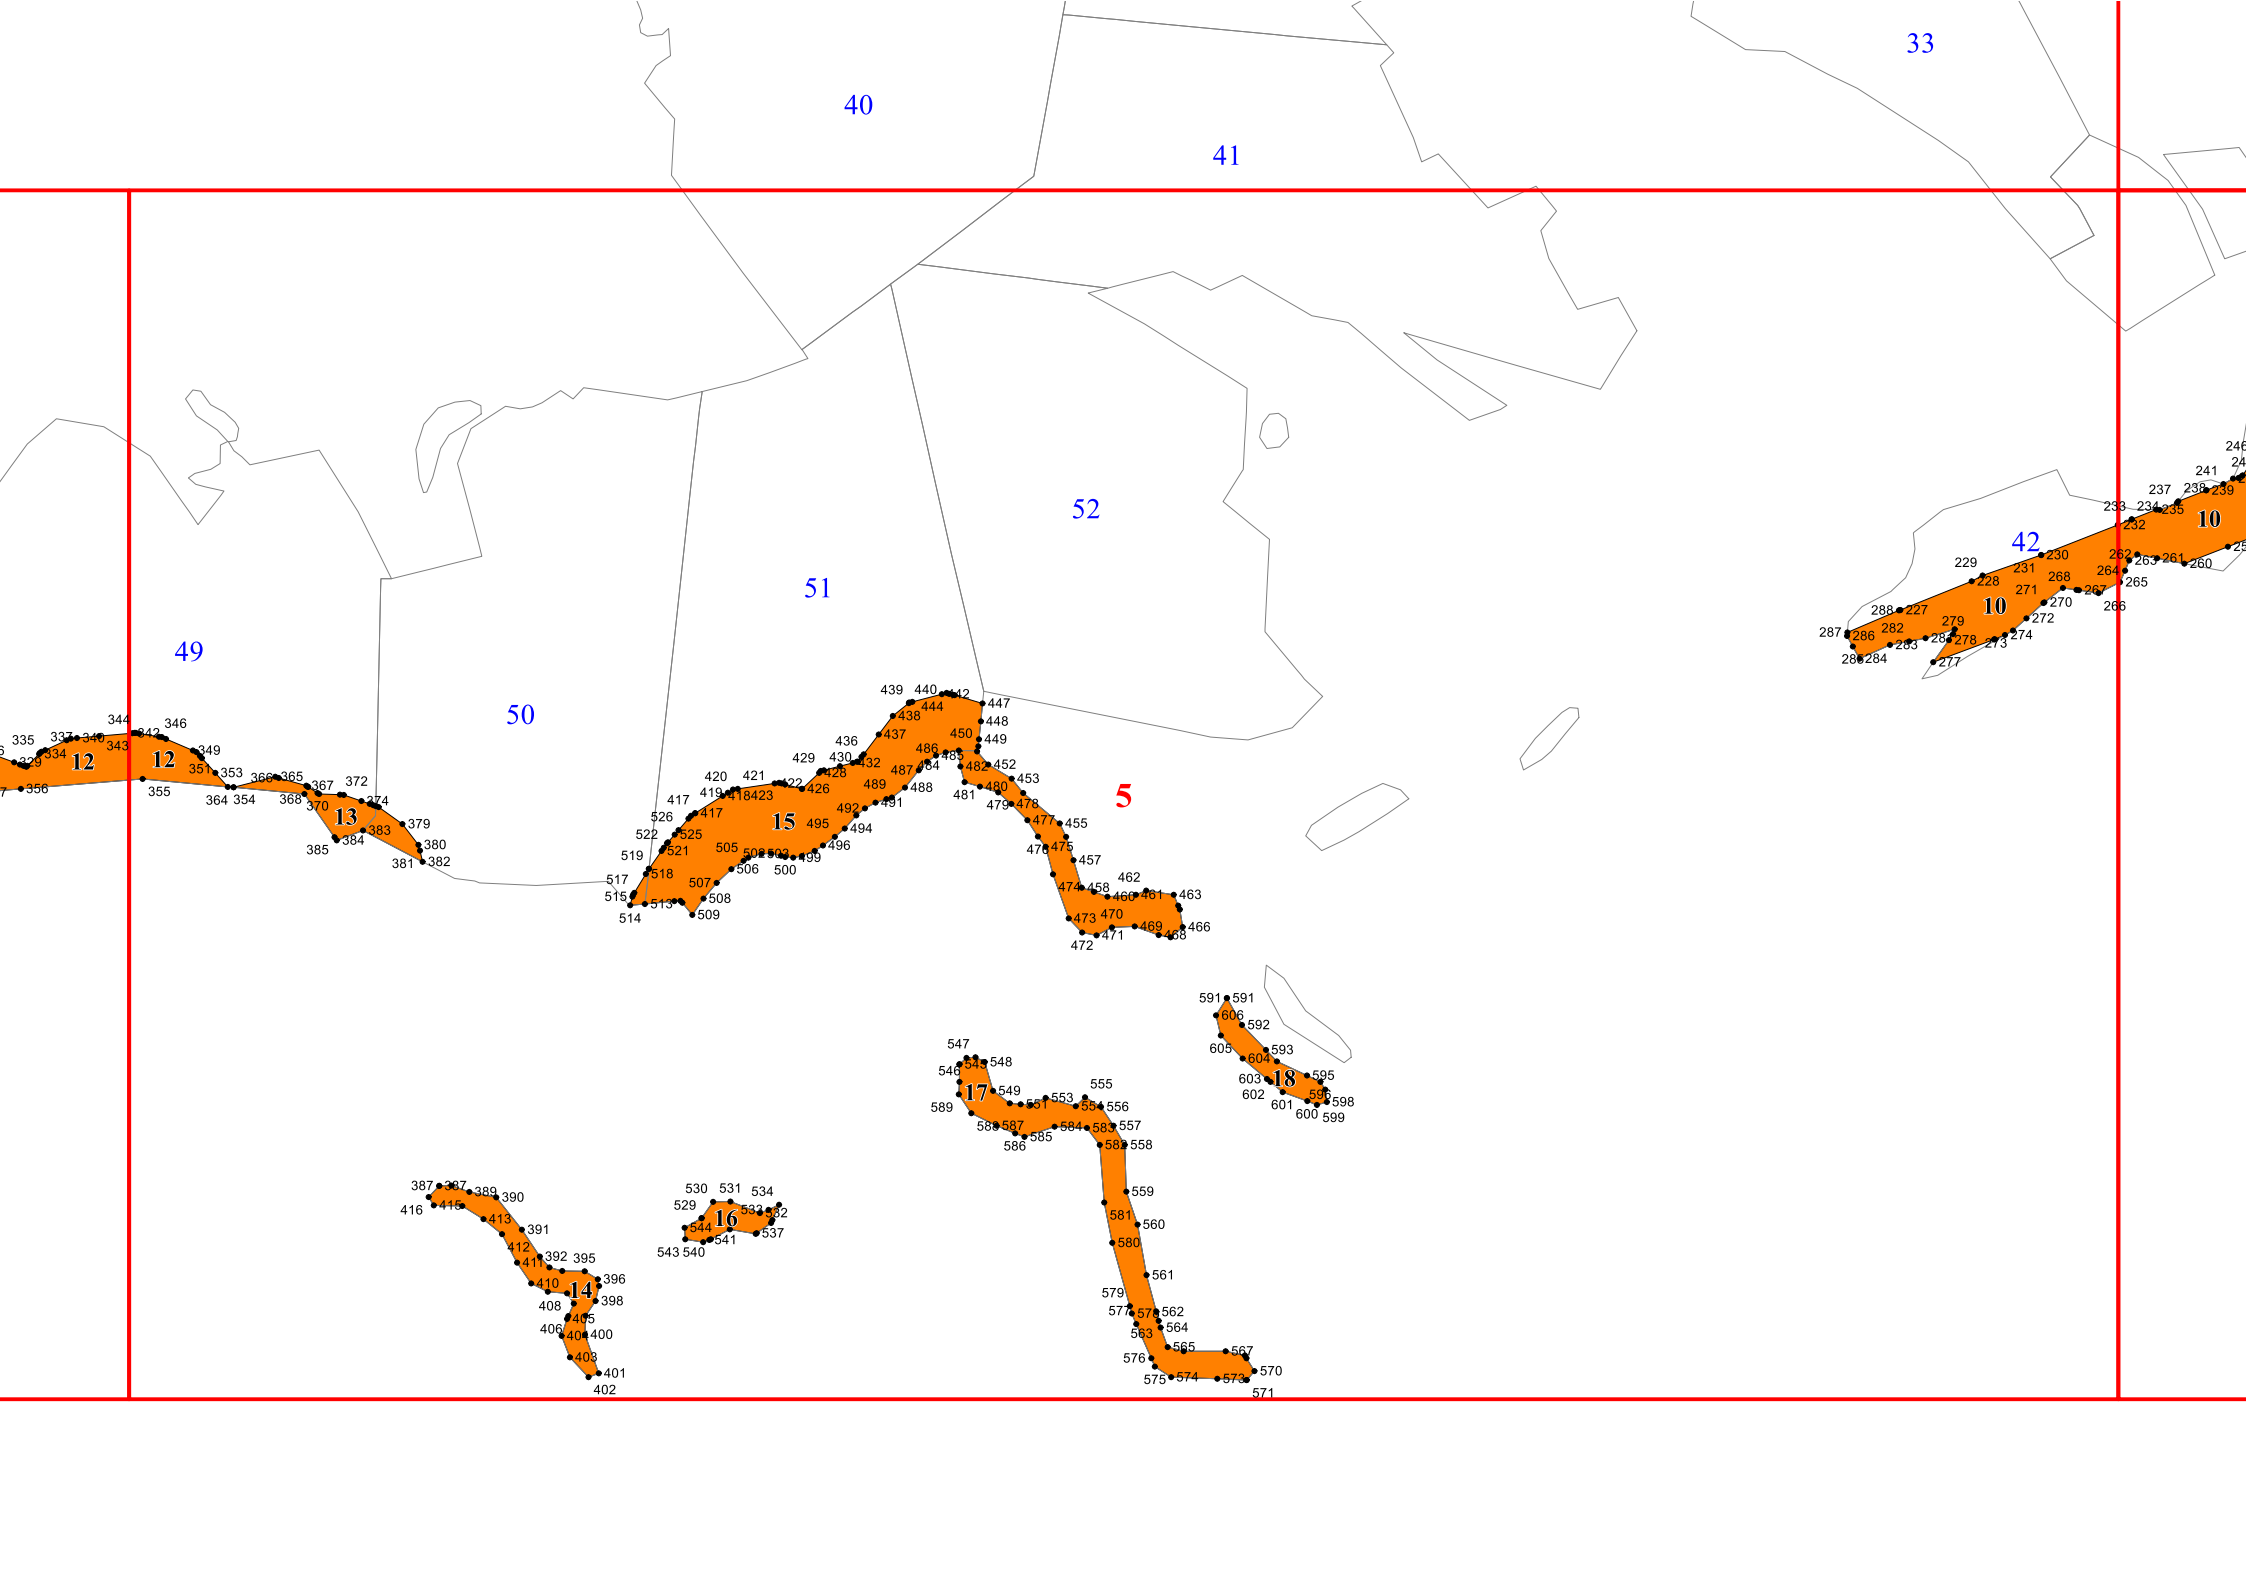

**Графическое описание местоположения границ земель,
на которых располагаются леса, расположенные в
водоохранных зонах,
на территории
Биклейского участкового лесничества
Базарно-Карабулакского лесничества
Саратовской области**

Приложение № 16 к приказу Рослесхоза
от 28.02.2023 № 328

2

13

14

15

199 205
197 204 207 212 215
198 206 9 209 217 219
226 224 217 222
225 223

321 328 325 334 337 335 339 343 342 346
362 320 326 329 341 345 12 12 349
361 360 359 357 356 355 351 353 364 354

4

67

68

65

66

69

71

72

19

19

20