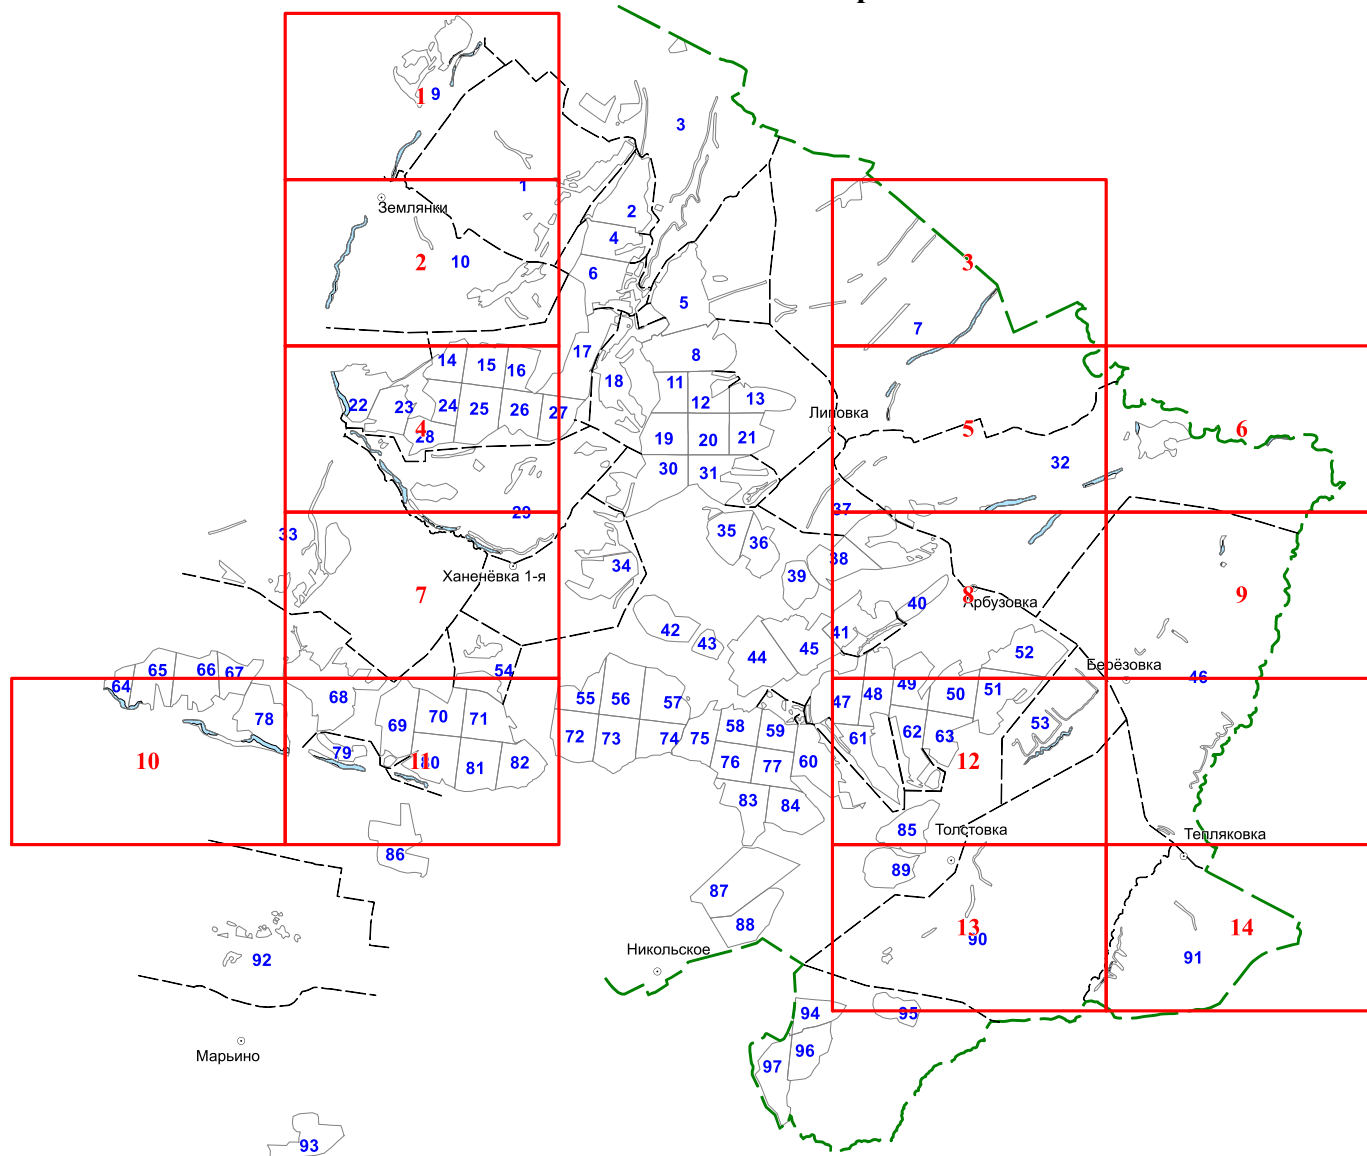

**Графическое описание местоположения границ земель,
на которых располагаются особо защитные участки лесов
«берегозащитные участки лесов»,
на территории
Липовского участкового лесничества
Базарно-Карабулакского лесничества
Саратовской области**

Приложение № 77 к приказу Рослесхоза
от 28.02.2023 № 328

Условные обозначения:

- 3 - лесной квартал
- 3 - лист форматки
- - населенные пункты
- реки
- дороги
- берегозащитные участки лесов

2

1

10

6

22

14

15

16

17

5

32

37

6

9

84

85

89

13

94

95

96