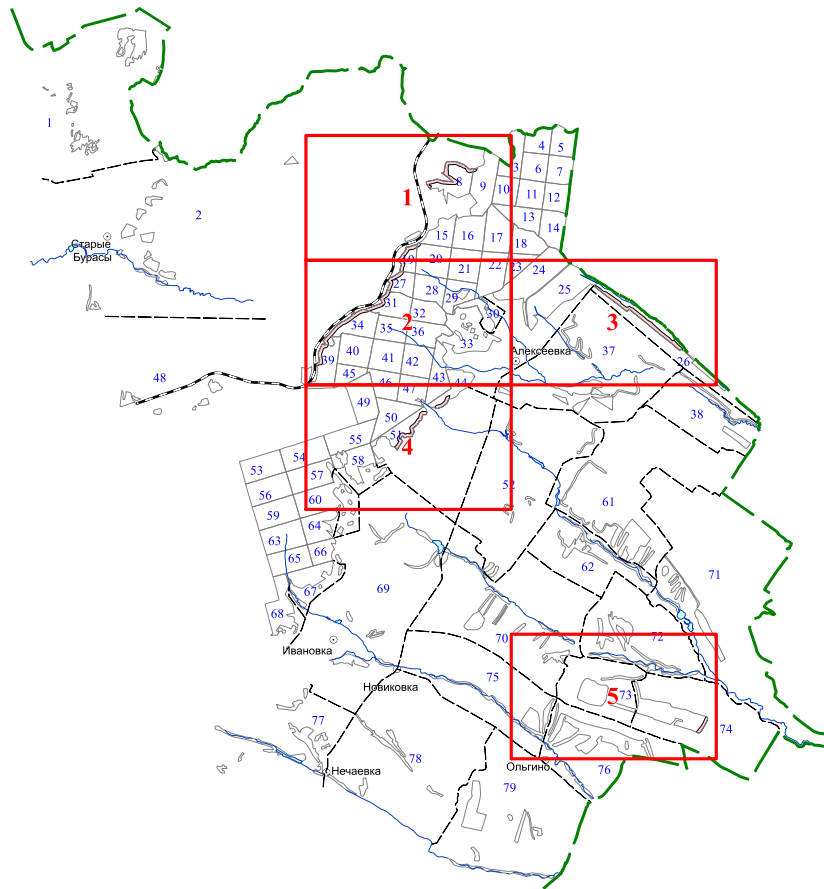

**Графическое описание местоположения границ земель,
на которых располагаются особо защитные участки лесов
«опушки лесов, граничащие с безлесными
пространствами»,
на территории
Алексеевского участкового лесничества
Базарно-Карабулакского лесничества
Саратовской области**

Приложение № 47 к приказу Рослесхоза
от 28.02.2023 № 328

Условные обозначения:

- 3 (in a circle) - лесной квартал
- 3 (in a square) - лист форматки
- - населенные пункты
- (blue line) - реки
- (black line) - дороги
- (pink shaded area) - опушки лесов, граничащие с безлесными пространствами