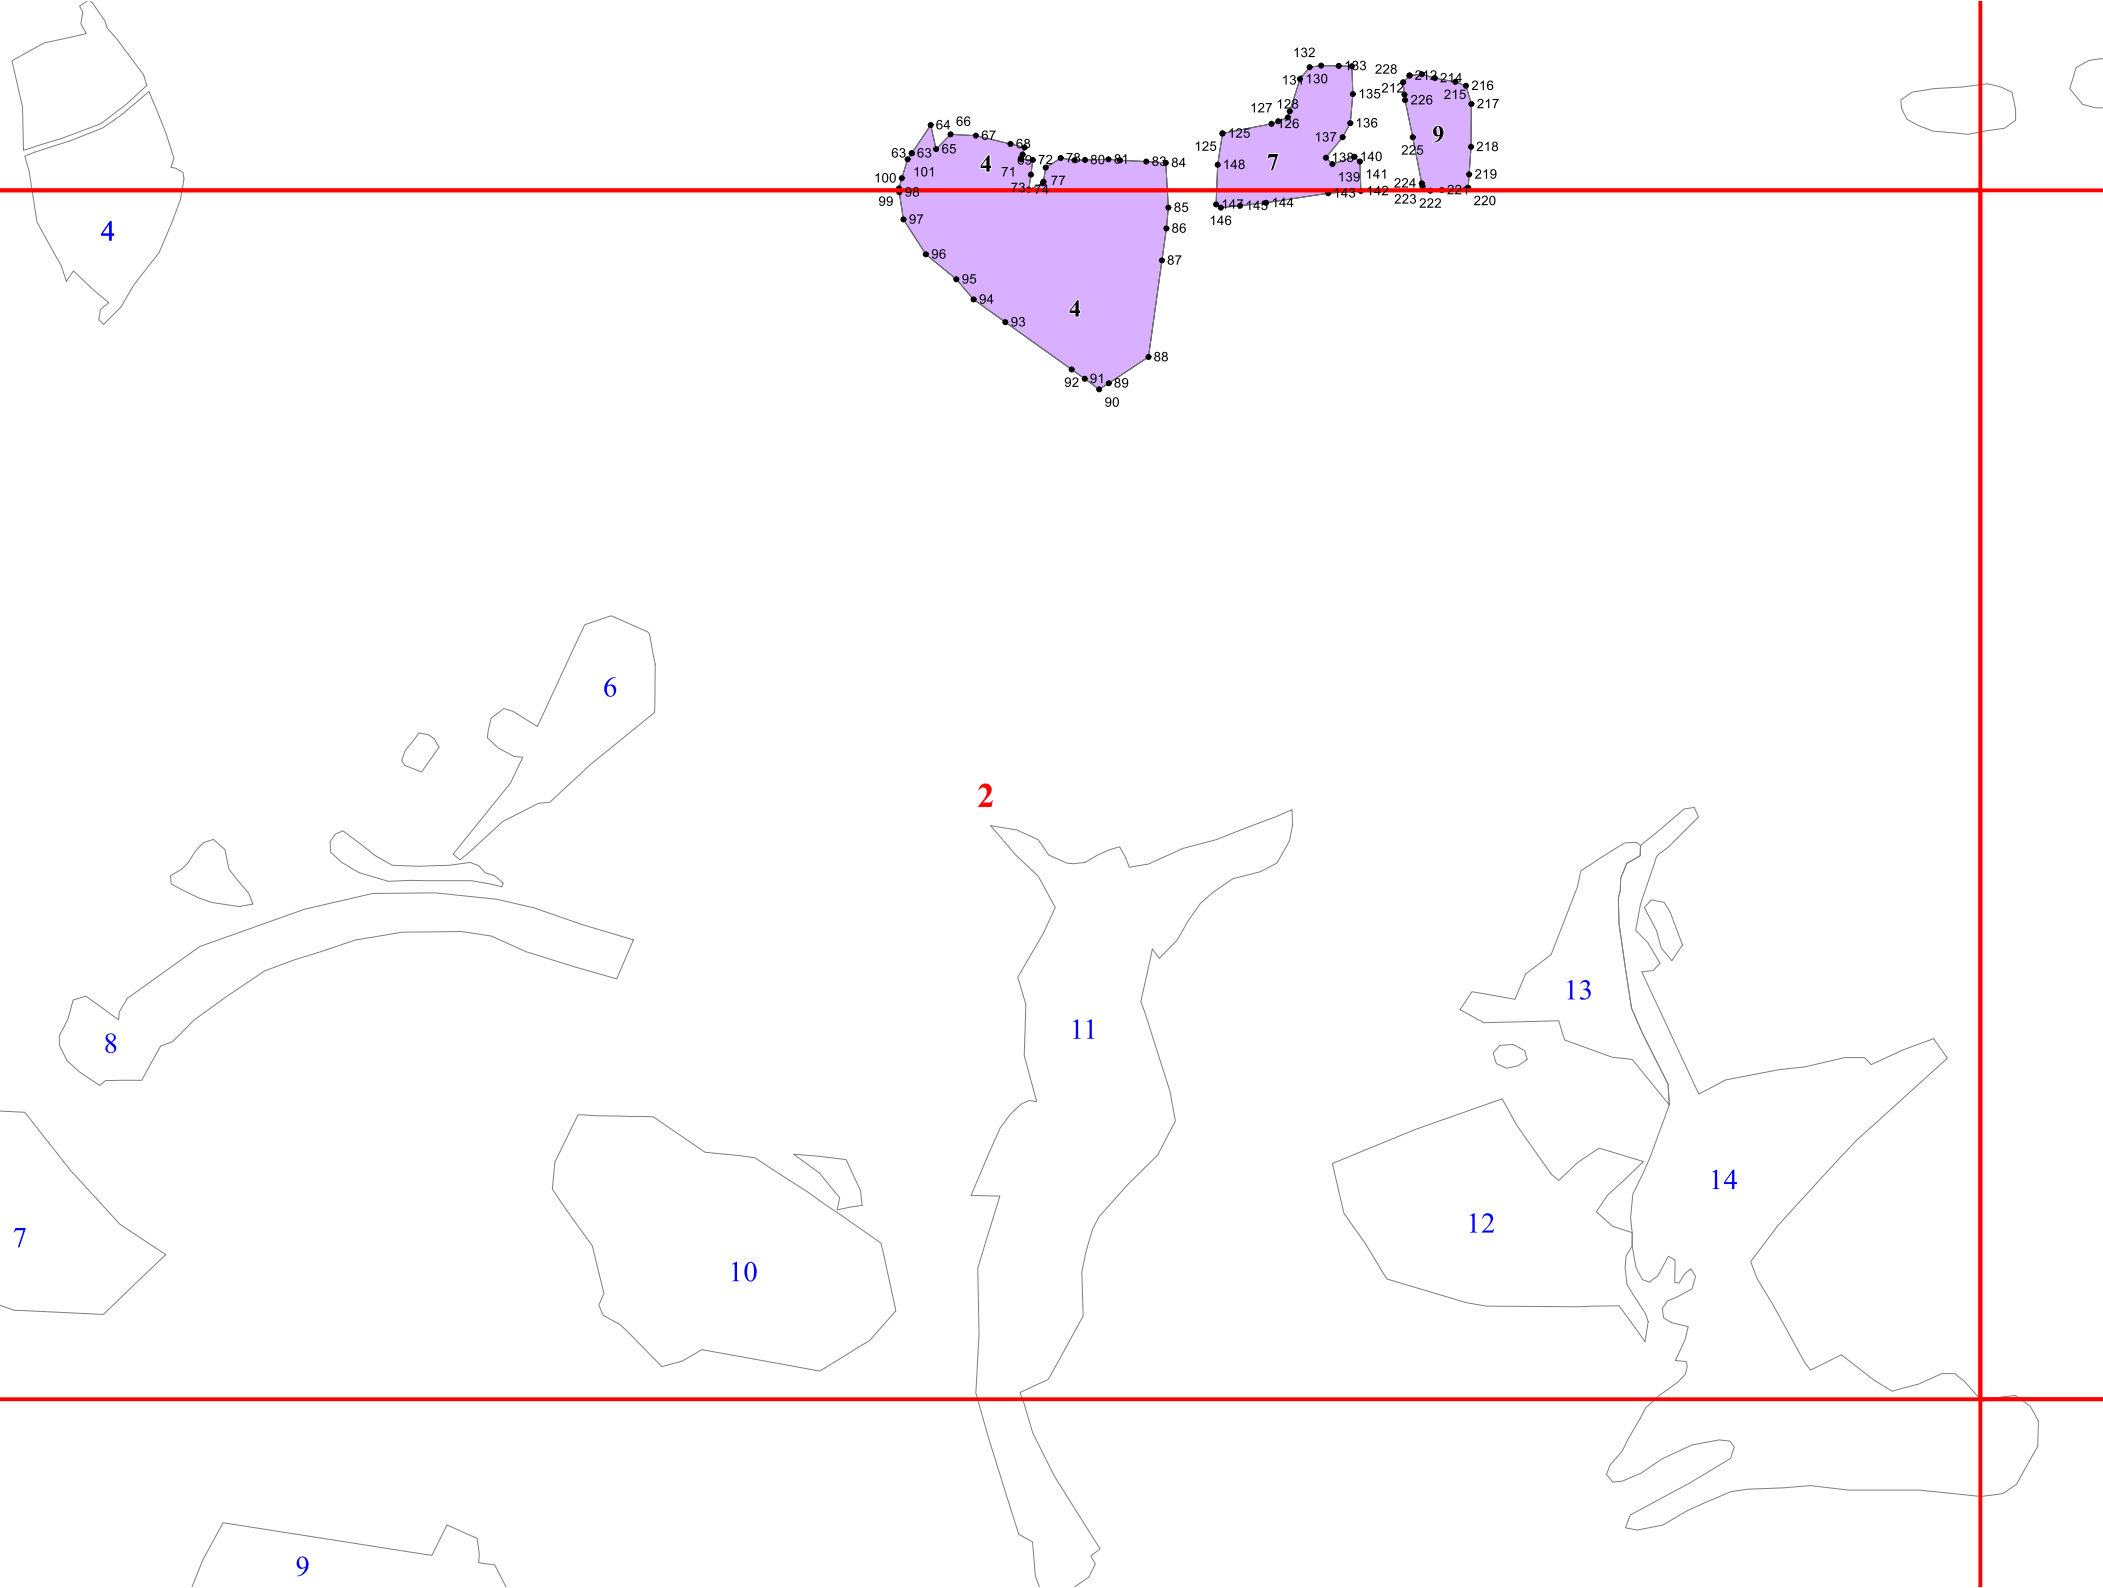

**Графическое описание местоположения границ земель,
на которых располагаются особо защитные участки лесов
«участки лесов вокруг сельских населённых пунктов и
садовых товариществ»,
на территории
Вязовского участкового лесничества
Базарно-Карабулакского лесничества
Саратовской области**

Приложение № 75 к приказу Рослесхоза
от 28.02.2023 № 328

3

14

15

380
378
379
381
386
391

15

5

54

53

71

75

77

76

6

78

80

80

83

8

80

84

9

85