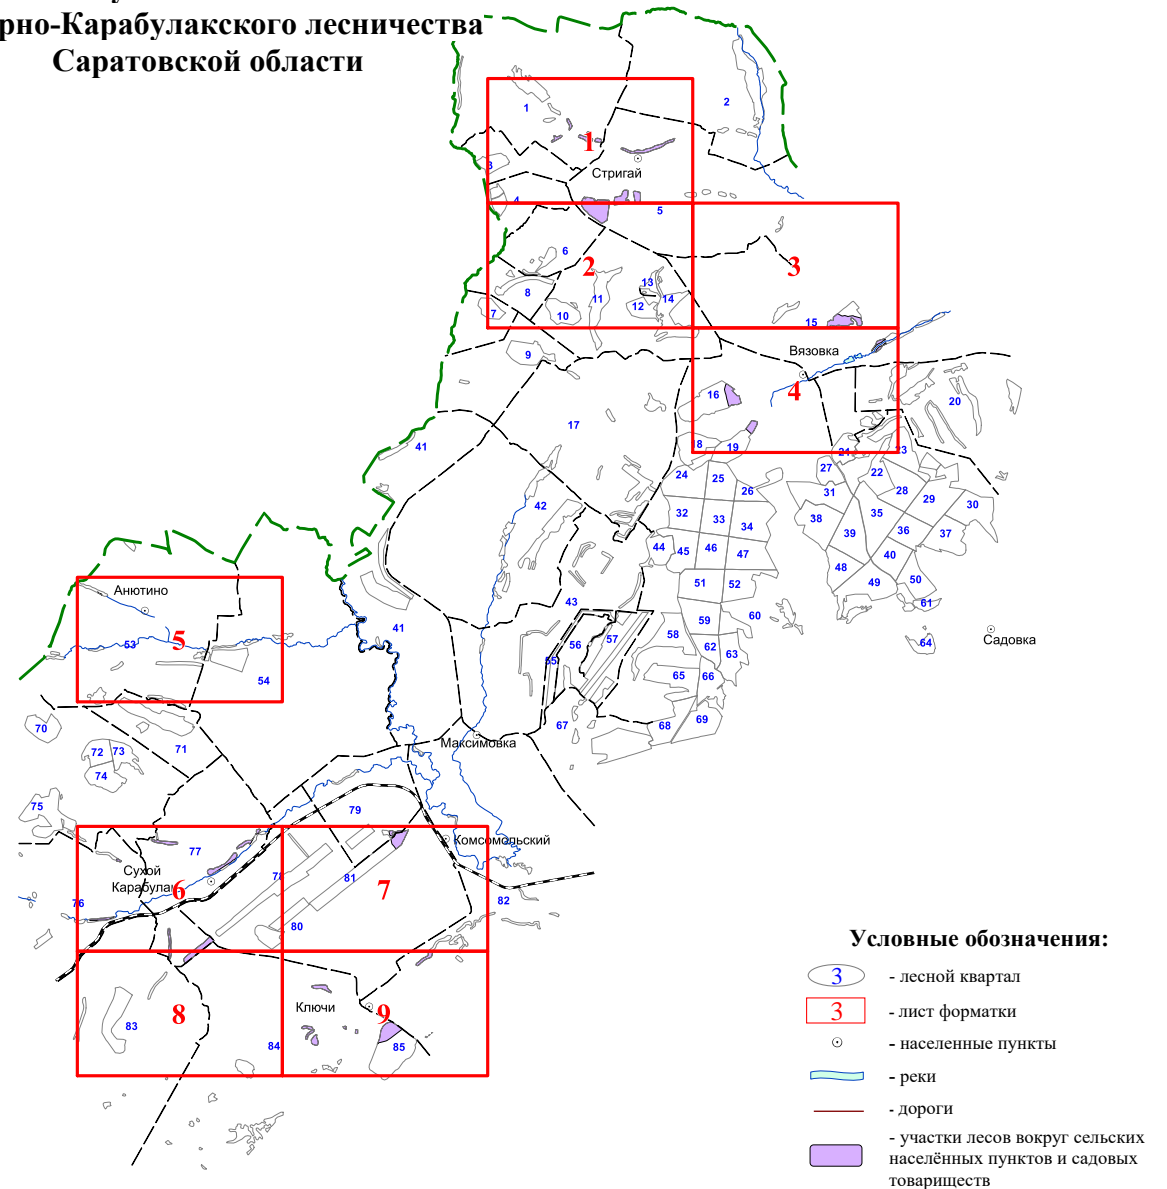

**Графическое описание местоположения границ земель,
на которых располагаются особо защитные участки лесов
«участки лесов вокруг сельских населённых пунктов и
садовых товариществ»,
на территории
Вязовского участкового лесничества
Базарно-Карабулакского лесничества
Саратовской области**

Приложение № 75 к приказу Рослесхоза
от 28.02.2023 № 328

3

14

15

380
378
379
381
386
391

15

5

54