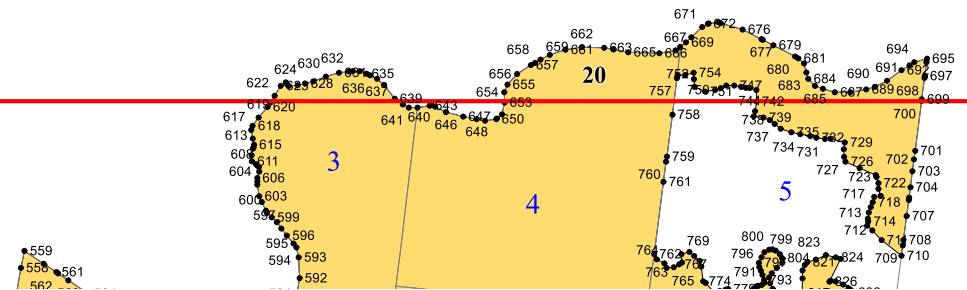

Приложение № 8 к приказу Рослесхоза
от 28.02.2023 № 328

Условные обозначения:

- 3 - лесной квартал
- 3 - лист форматки
- ⊙ - населенные пункты
- - реки
- - дороги
- противоэрозионные леса

1

2

3

2068
2070
2071

6

249
2507
2508

61

79

80

82

83

62