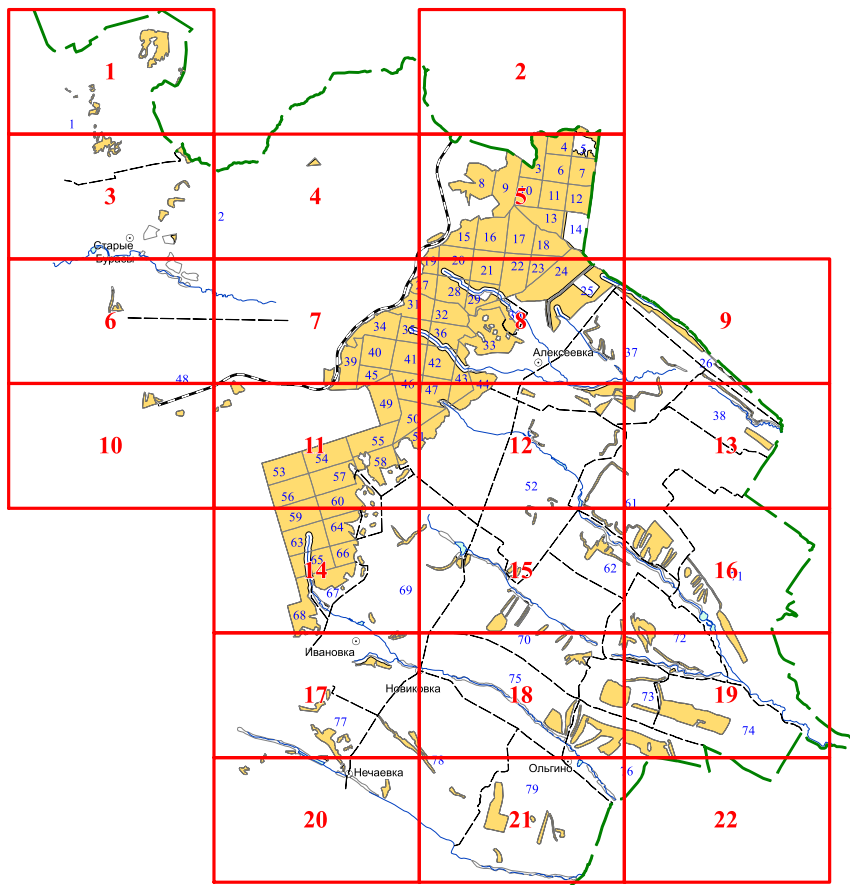

**Графическое описание местоположения границ земель,
на которых располагаются ценные леса
(противоэрозионные леса), на территории
Алексеевского участкового лесничества
Базарно-Карабулакского лесничества
Саратовской области**

Приложение № 8 к приказу Рослесхоза
от 28.02.2023 № 328

Условные обозначения:

- 3 - лесной квартал
- 3 - лист форматки
- ⊙ - населенные пункты
- - реки
- - дороги
- противоэрозионные леса

1

2

3

2068
2070
2071

6

249
2507
2508

61

79

80

82

83

62

74

121

121

76

139

121

139

20