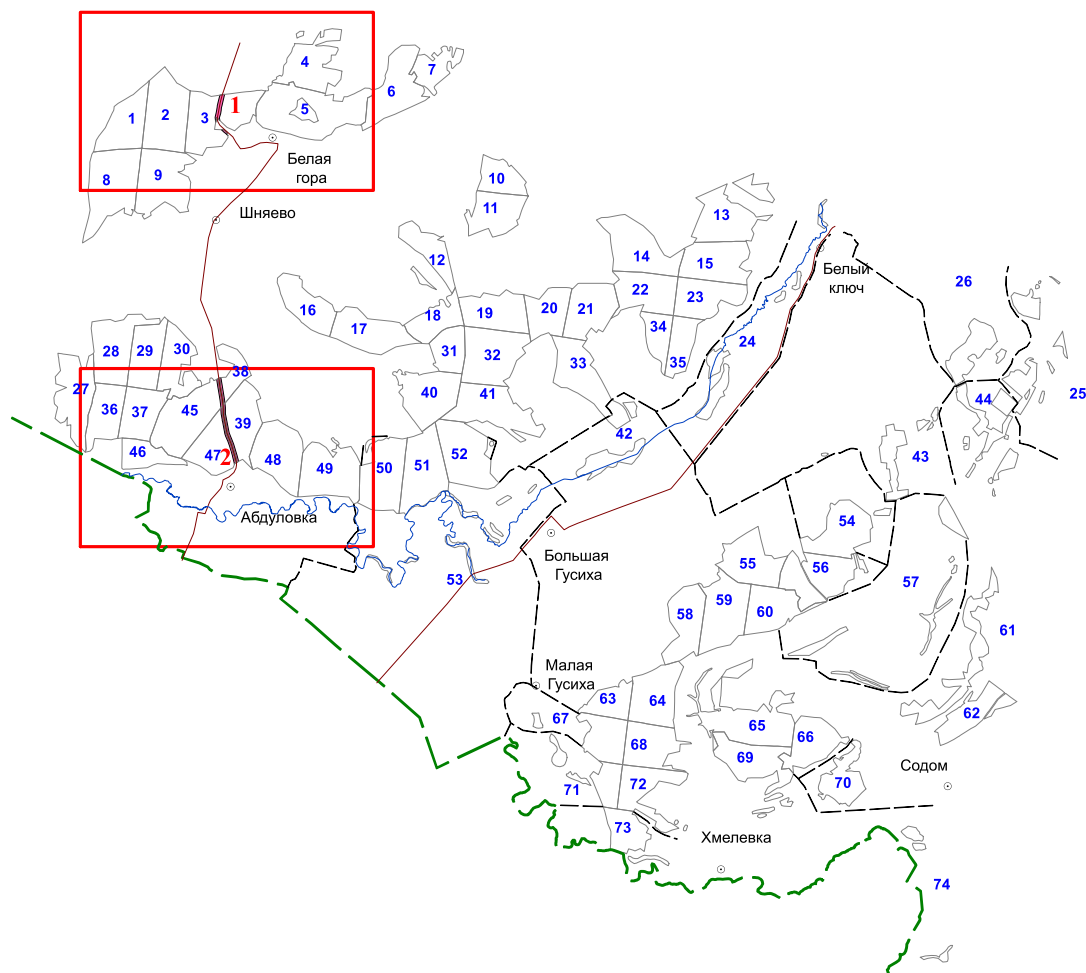

**Графическое описание местоположения границ земель,
на которых располагаются леса, выполняющие функции защиты
природных и иных объектов
(леса, расположенные в защитных полосах лесов), на территории
Биклейского участкового лесничества
Базарно-Карабулакского лесничества
Саратовской области**

Приложение № 18 к приказу Рослесхоза
от 28.02.2023 № 328

Условные обозначения:

-  - лесной квартал
-  - лист форматки
-  - населенные пункты
-  - реки
-  - дороги
-  - леса, расположенные в защитных полосах лесов