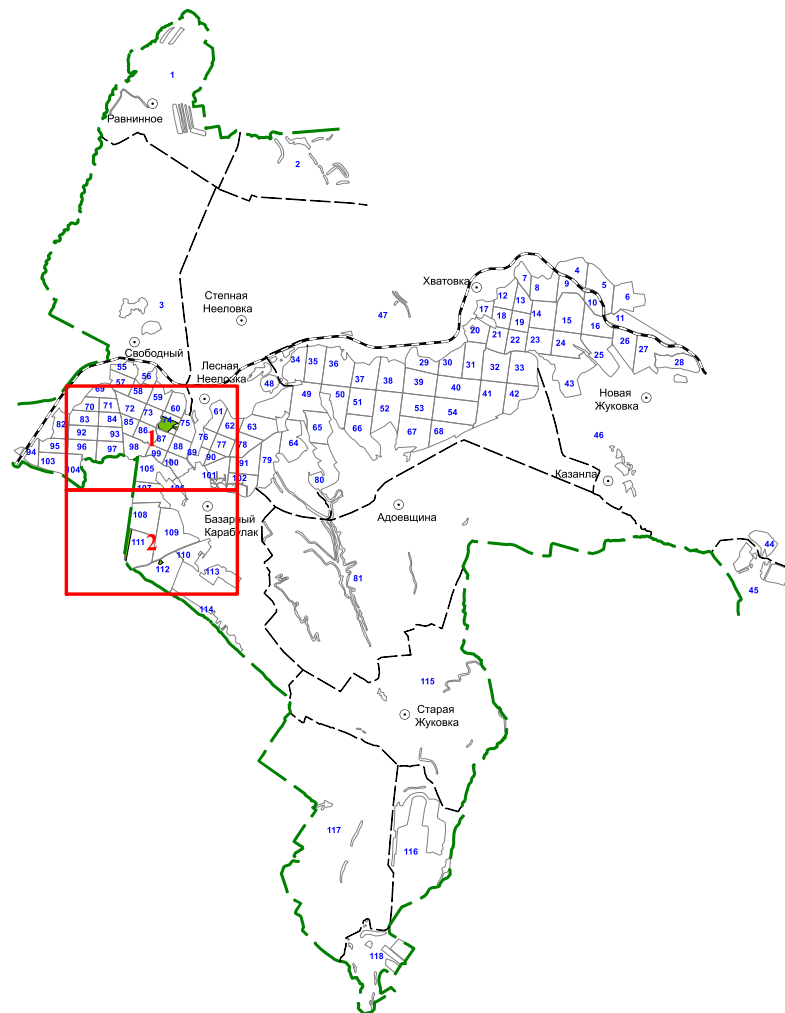

**Графическое описание местоположения границ земель,
на которых располагаются леса, расположенные на особо
охраняемых природных территориях,
на территории
Нееловского участкового лесничества
Базарно-Карабулакского лесничества
Саратовской области**

Приложение № 34 к приказу Рослесхоза
от 28.02.2023 № 328

Условные обозначения:

-  - лесной квартал
-  - лист форматки
-  - населенные пункты
-  - реки
-  - дороги
-  - леса, расположенные на особо охраняемых природных территориях