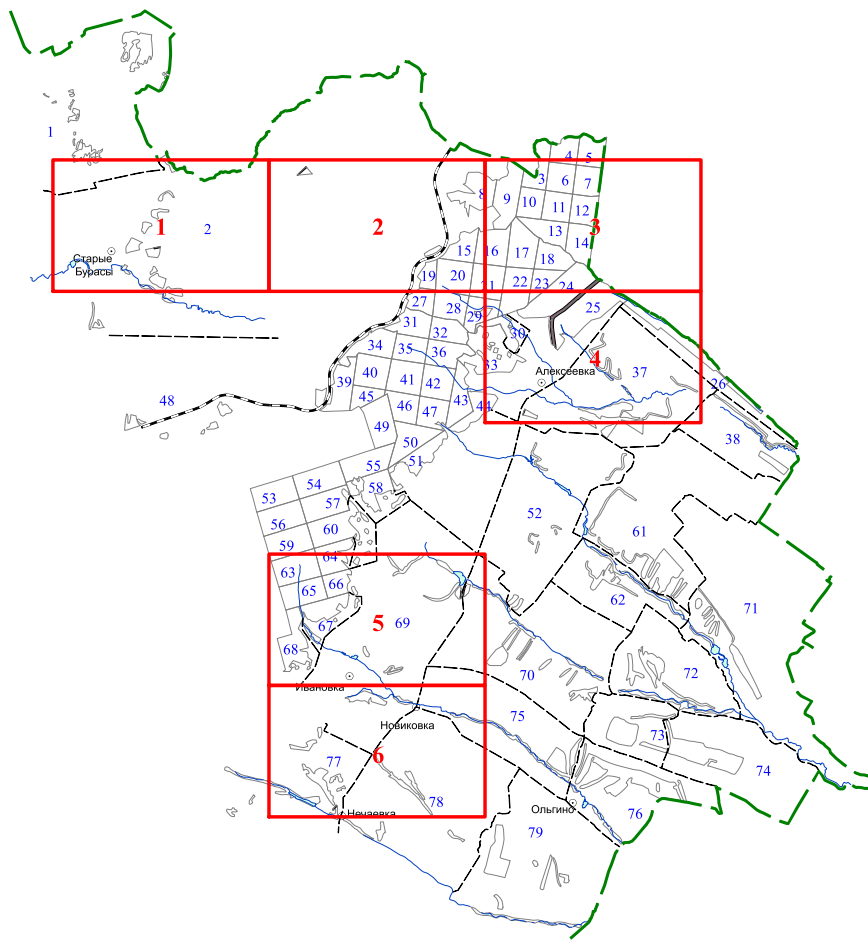

**Графическое описание местоположения границ земель,
на которых располагаются леса, расположенные в
защиты природных и иных объектов
(леса, расположенные в защитных полосах лесов), на
территории
Базарно-Карабулакского лесничества
Саратовской области**

Приложение № 6 к приказу Рослесхоза
от 28.02.2023 № 328

Условные обозначения:

-  - лесной квартал
-  - лист форматки
-  - населенные пункты
-  - реки
-  - дороги
-  - леса, расположенные в защитных полосах лесов

2

59

60

63

64

65

66

67

77

150
149
151
152
148
153
154

78