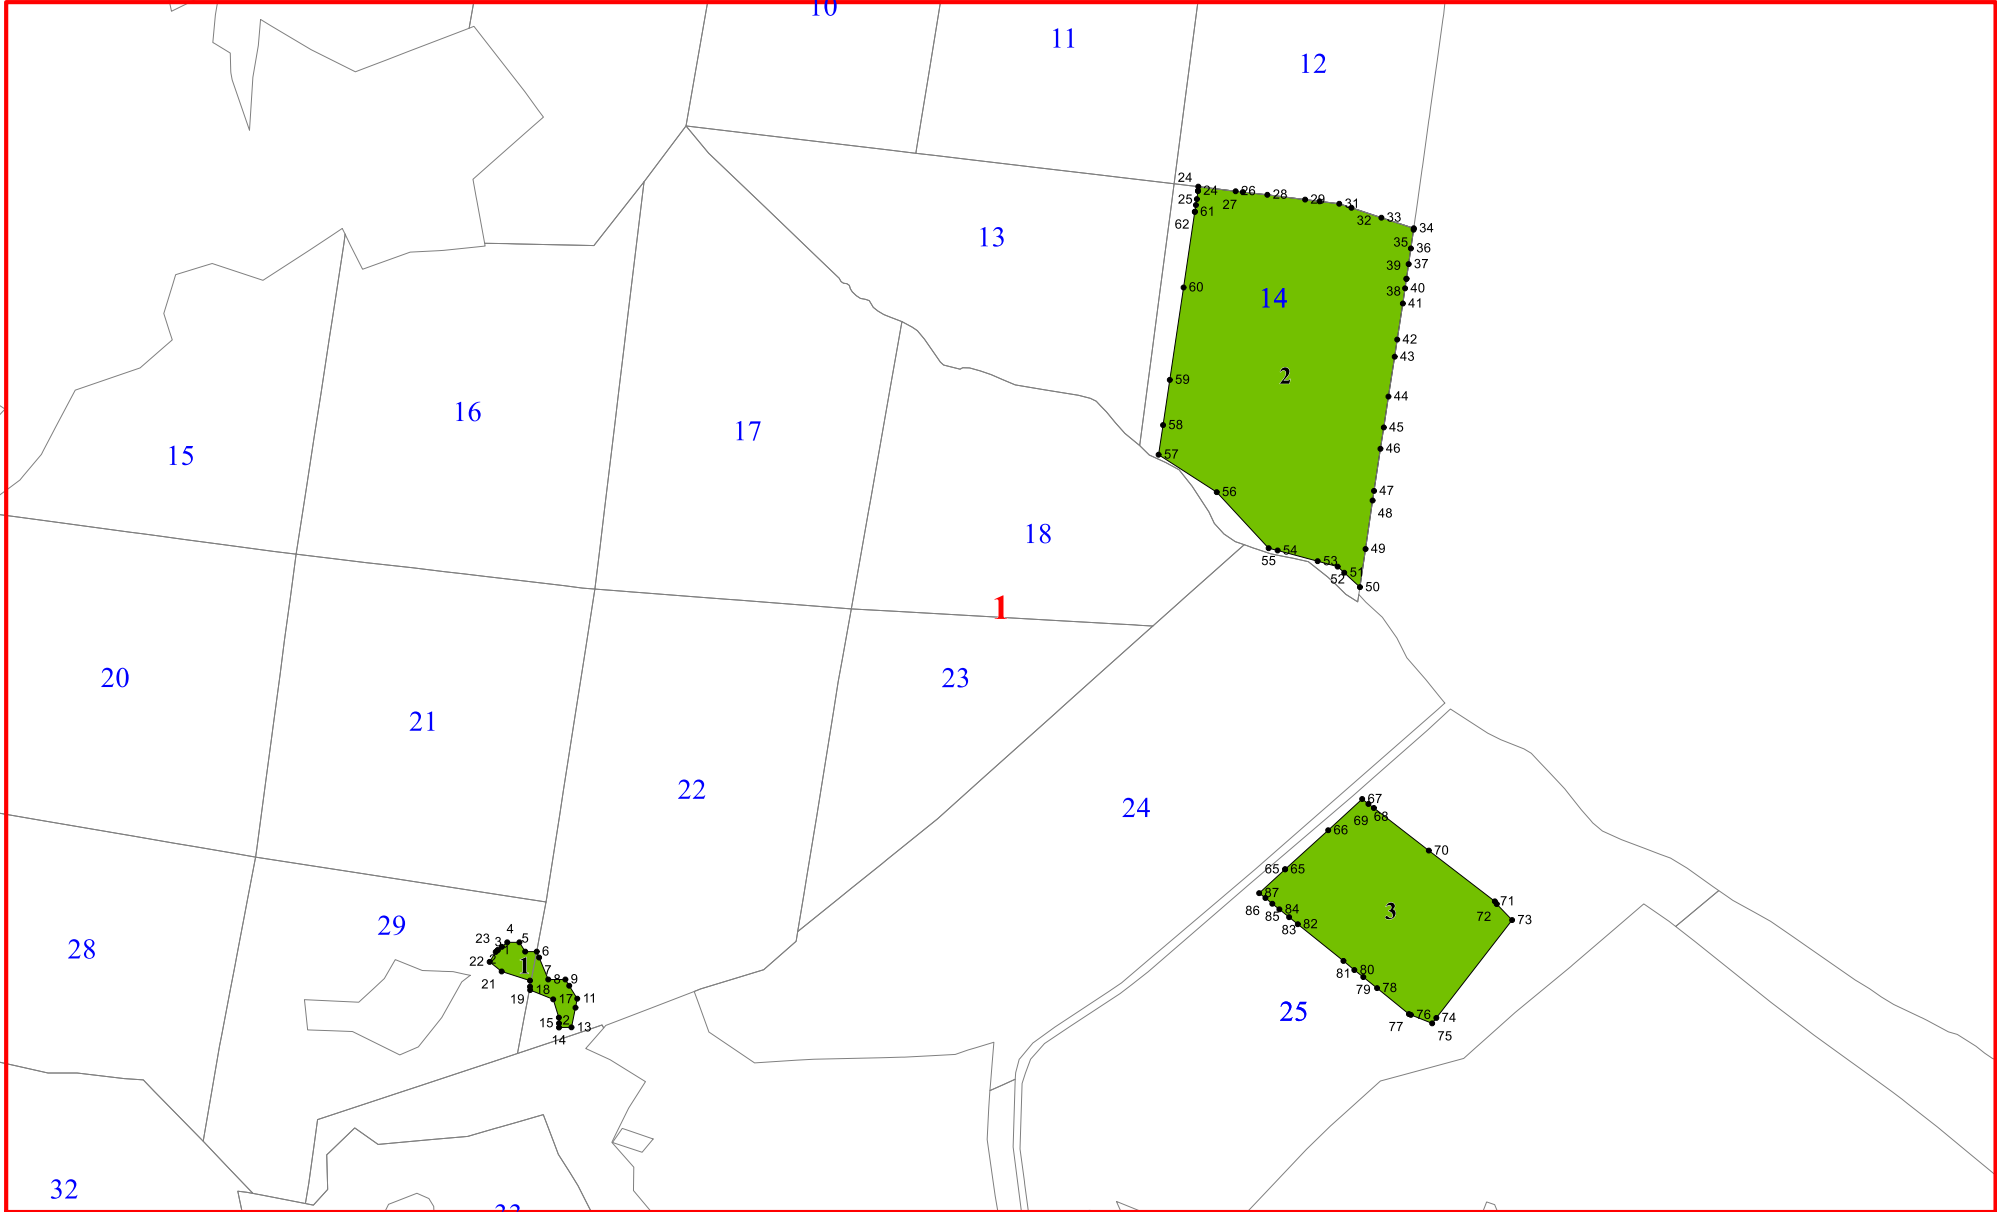

**Графическое описание местоположения границ земель,
на которых располагаются леса, расположенные на особо
охраняемых природных территориях,
на территории
Алексеевского участкового лесничества
Базарно-Карабулакского лесничества
Саратовской области**

Приложение № 2 к приказу Рослесхоза
от 28.02.2023 № 328

Условные обозначения:

- 3 - лесной квартал
- 3 - лист форматки
- - населенные пункты
- - реки
- - дороги
- леса, расположенные на особо охраняемых природных территориях

15

14

2

18

1

23

24

22

17

18

19

20

21

22

23

24