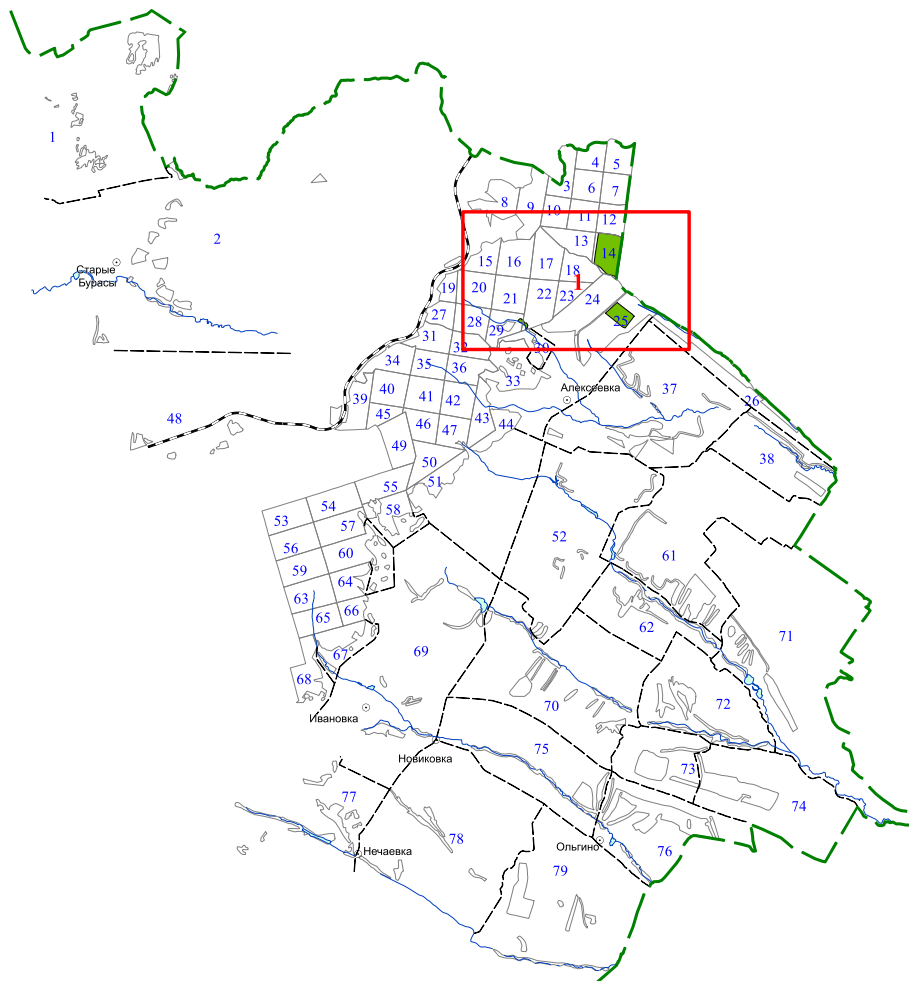

**Графическое описание местоположения границ земель,
на которых располагаются леса, расположенные на особо
охраняемых природных территориях,
на территории
Алексеевского участкового лесничества
Базарно-Карабулакского лесничества
Саратовской области**

Приложение № 2 к приказу Рослесхоза
от 28.02.2023 № 328

Условные обозначения:

- 3 - лесной квартал
- 3 - лист форматки
- - населенные пункты
- - реки
- - дороги
- леса, расположенные на особо охраняемых природных территориях