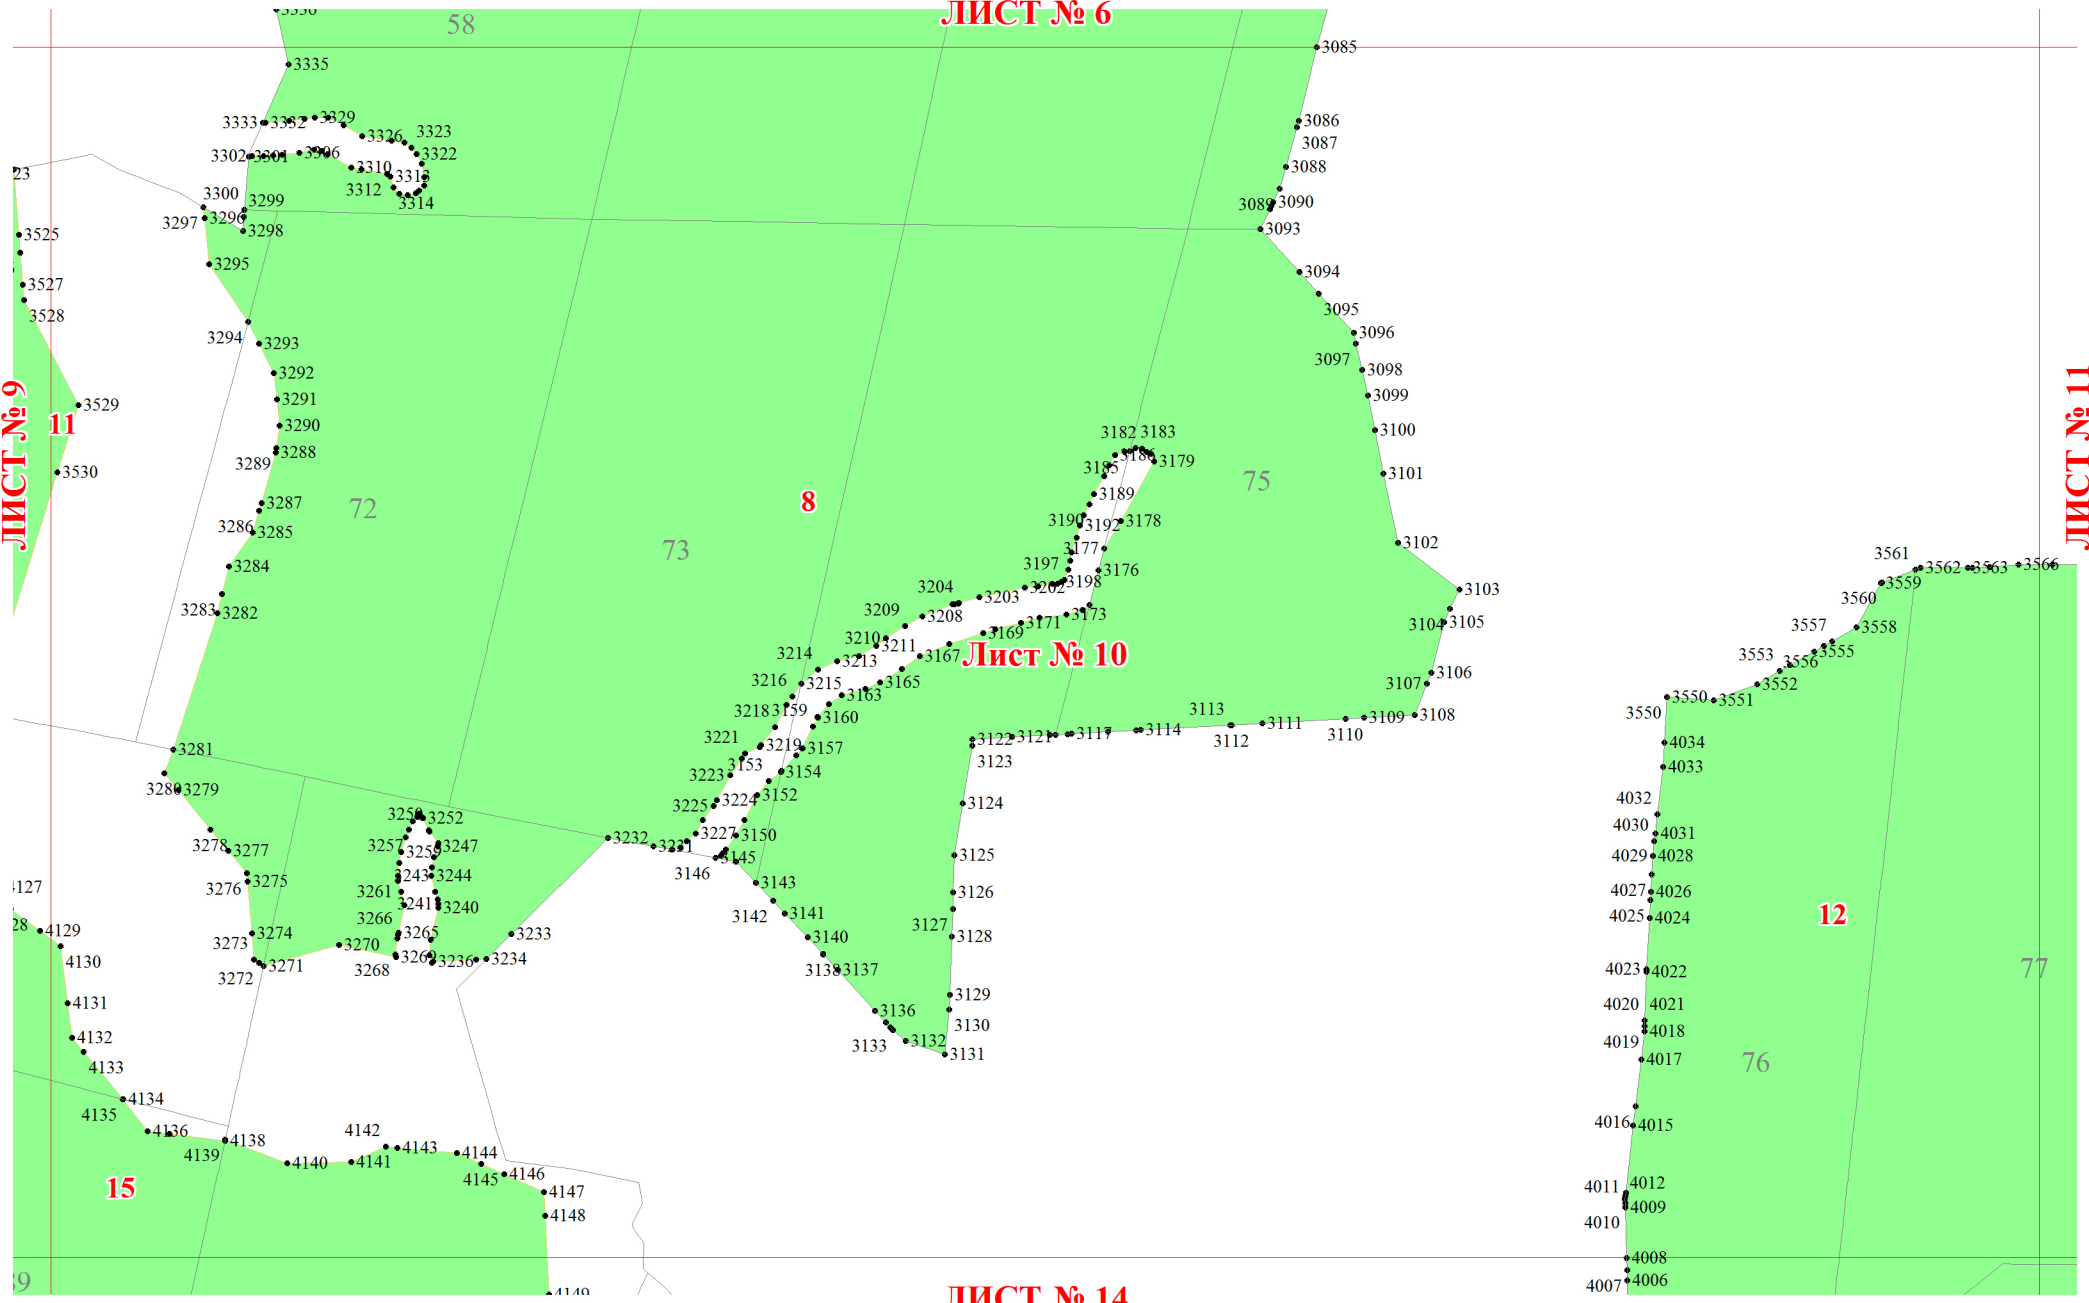

Используемые условные знаки и обозначения:

- 25 Границы и номера лесных кварталов
- 7 Номера участков
- 10 • Номера характерных точек границ объекта
- Лист № 1 Границы и номера листов
- Границы эксплуатационных лесов

ЛИСТ № 5

Лист № 4

373
377
374
376
378
380
383
85
87

645
643
640
636
1021
1029
1025
1028
1036
1020
1019
1032
62
1017
1018
1042
1016
1015
1014
1013
1012
1011
6
1010
1008
1009
1007
1006
1004
1005
1003
1002
1001
1000
999
996

ЛИСТ № 4

Лист № 5

ЛИСТ № 8

ЛИСТ № 6

ЛИСТ № 8

Лист № 9

ЛИСТ № 13

ЛИСТ № 6

ЛИСТ № 14

ЛИСТ № 9

ЛИСТ № 11

Лист № 10

12

15

77

58