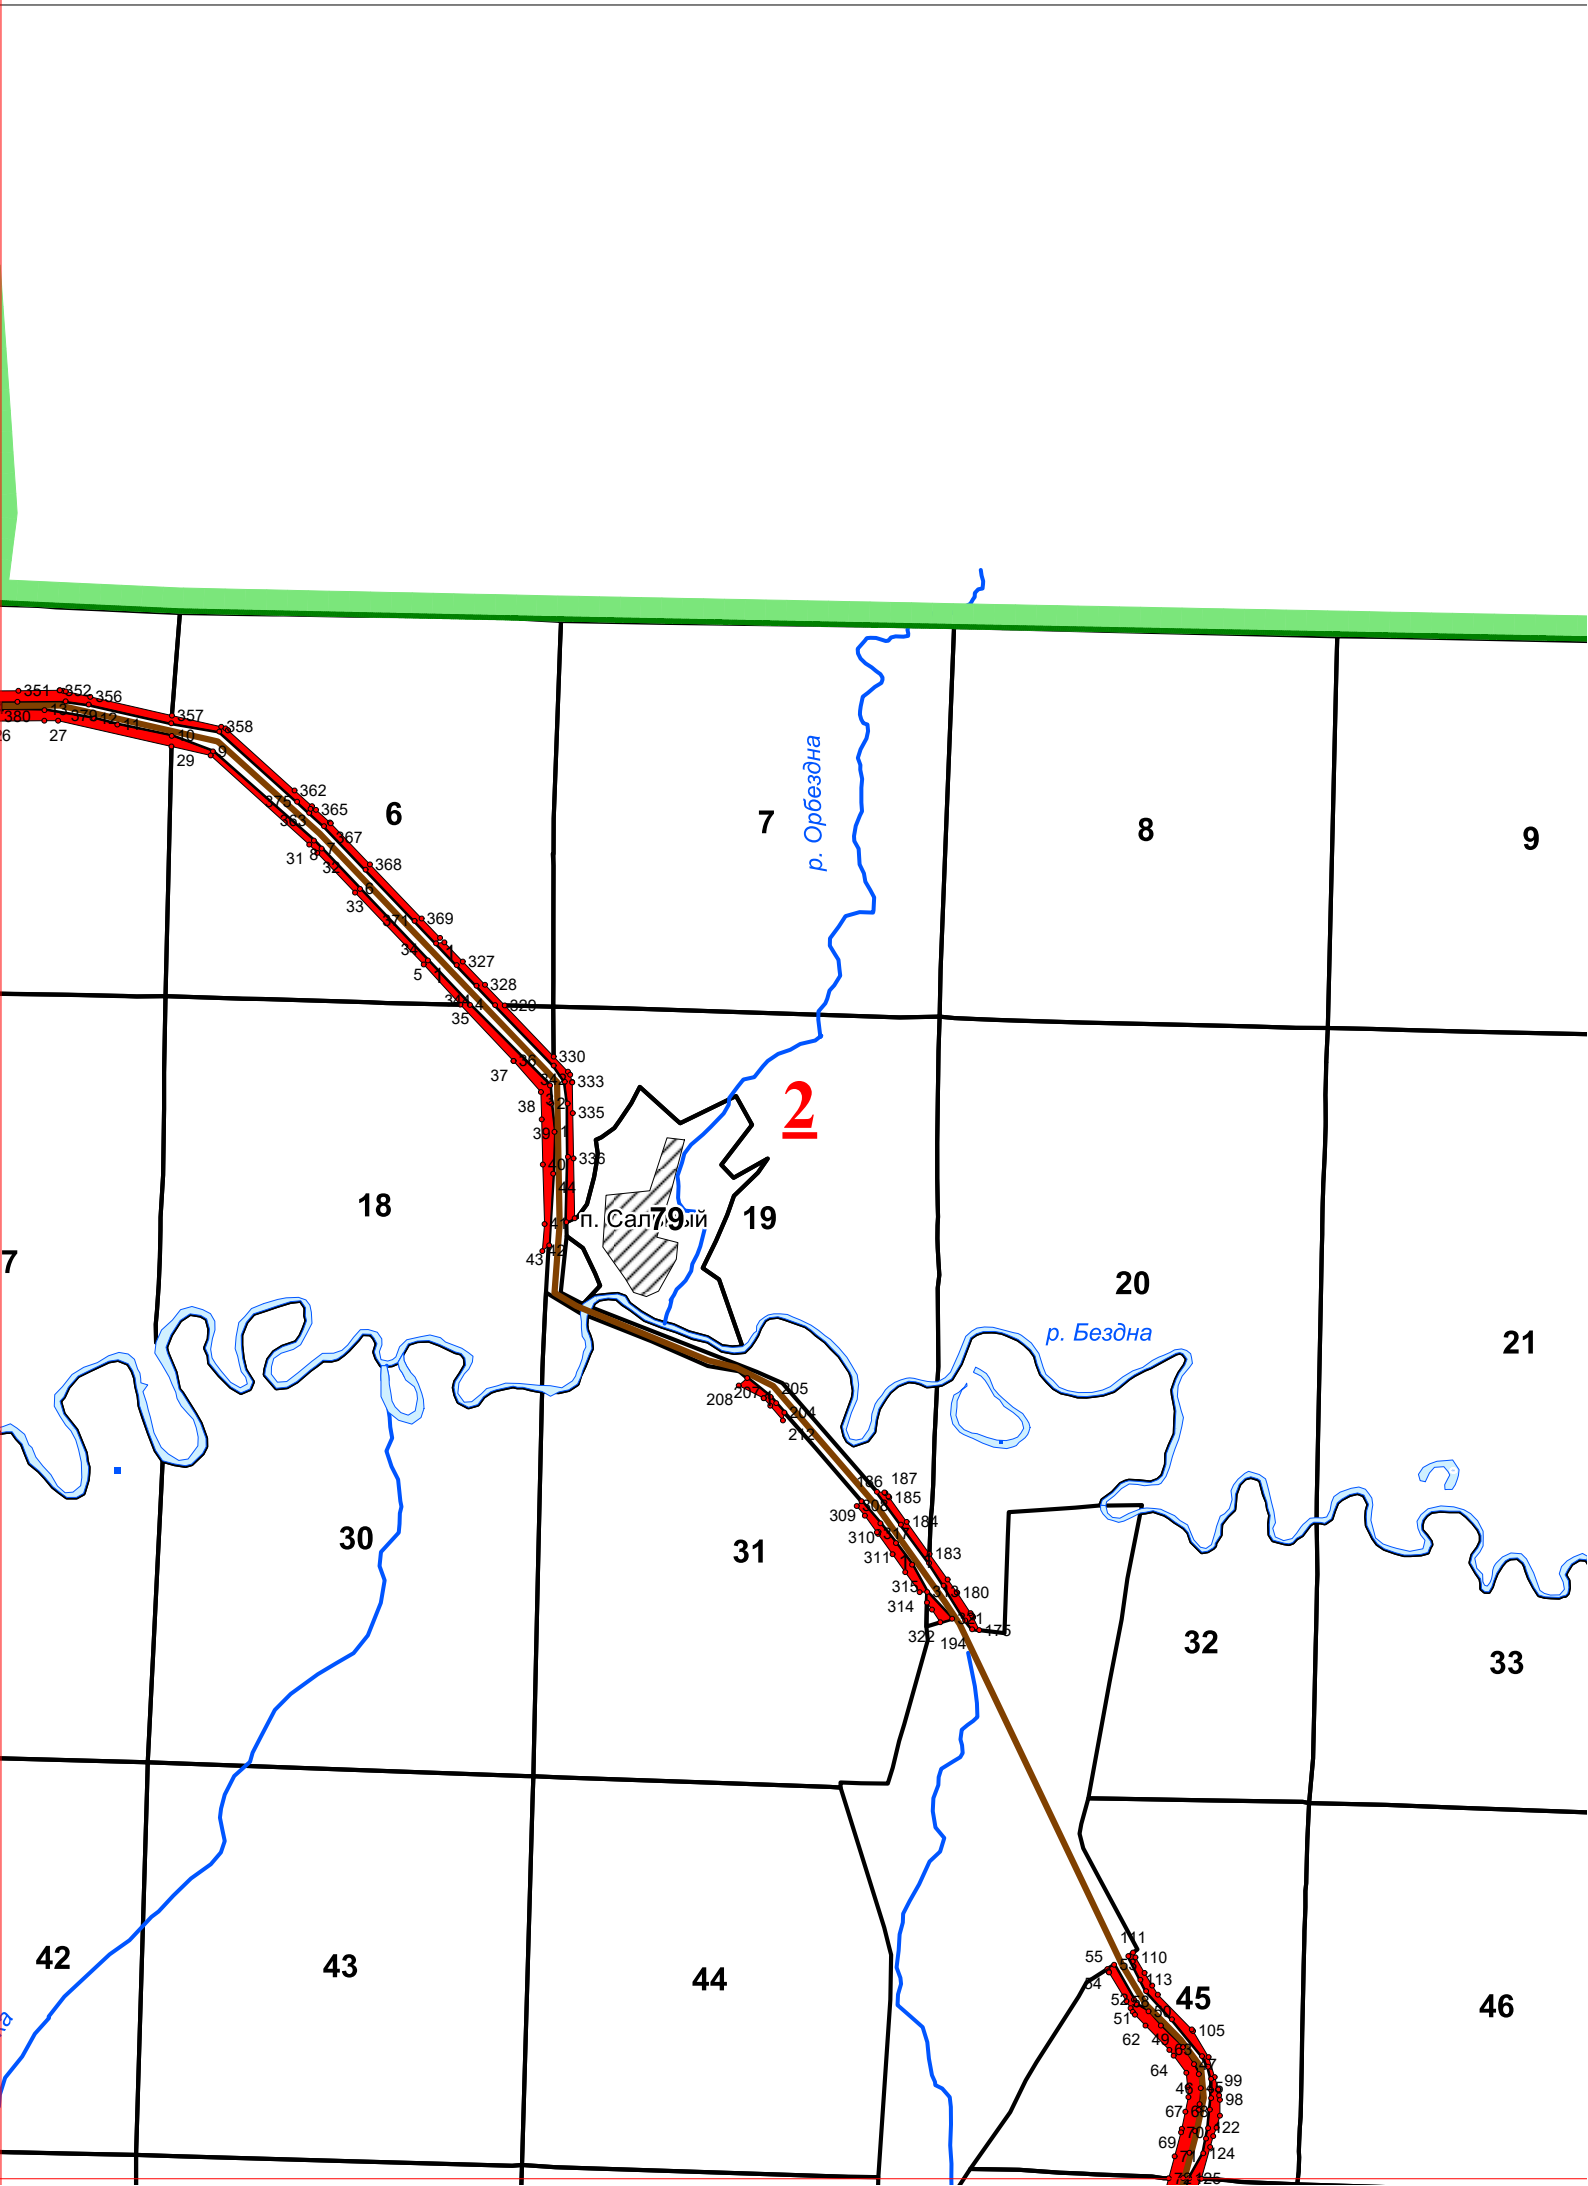

Графическое описание местоположения границ земель,  
на которых располагаются леса, выполняющие функции защиты  
природных и иных объектов (леса расположенные в защитных полосах лесов), на территории  
Айбесинского участкового лесничества  
Алатырского лесничества  
ЧУВАШСКОЙ РЕСПУБЛИКИ