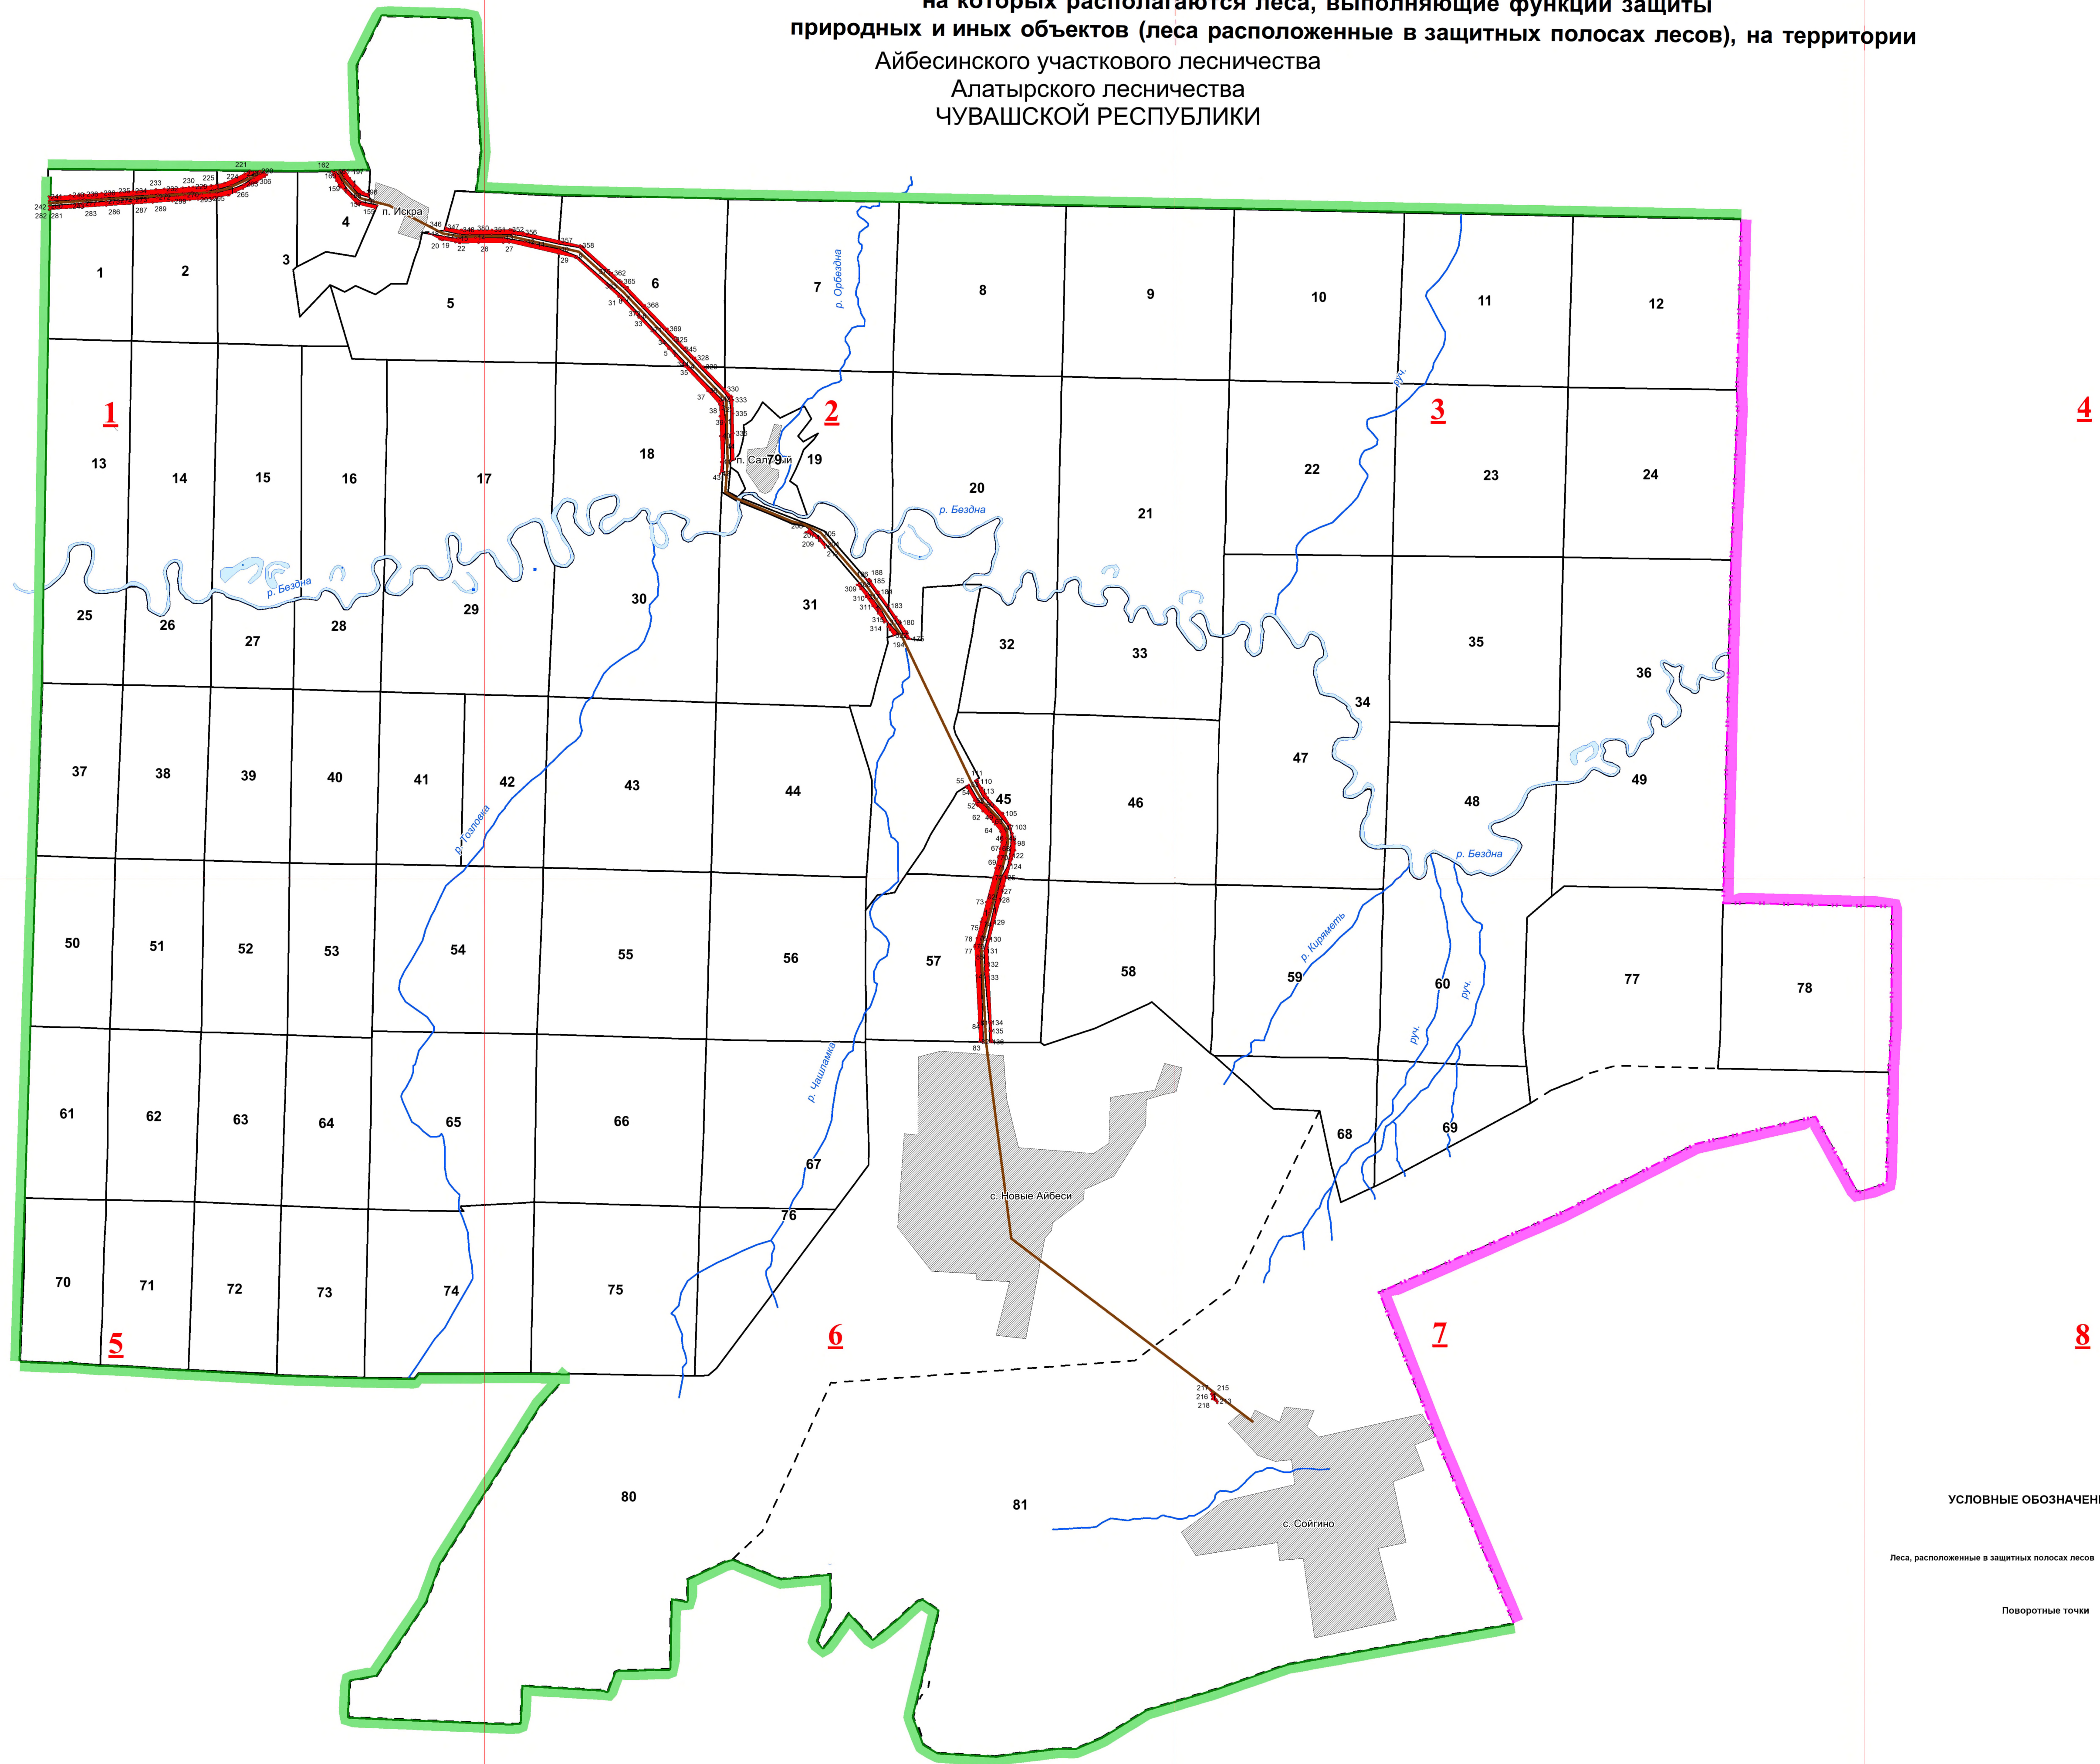

Графическое описание местоположения границ земель,  
на которых располагаются леса, выполняющие функции защиты  
природных и иных объектов (леса расположенные в защитных полосах лесов), на территории  
Айбесинского участкового лесничества  
Алатырского лесничества  
ЧУВАШСКОЙ РЕСПУБЛИКИ

4