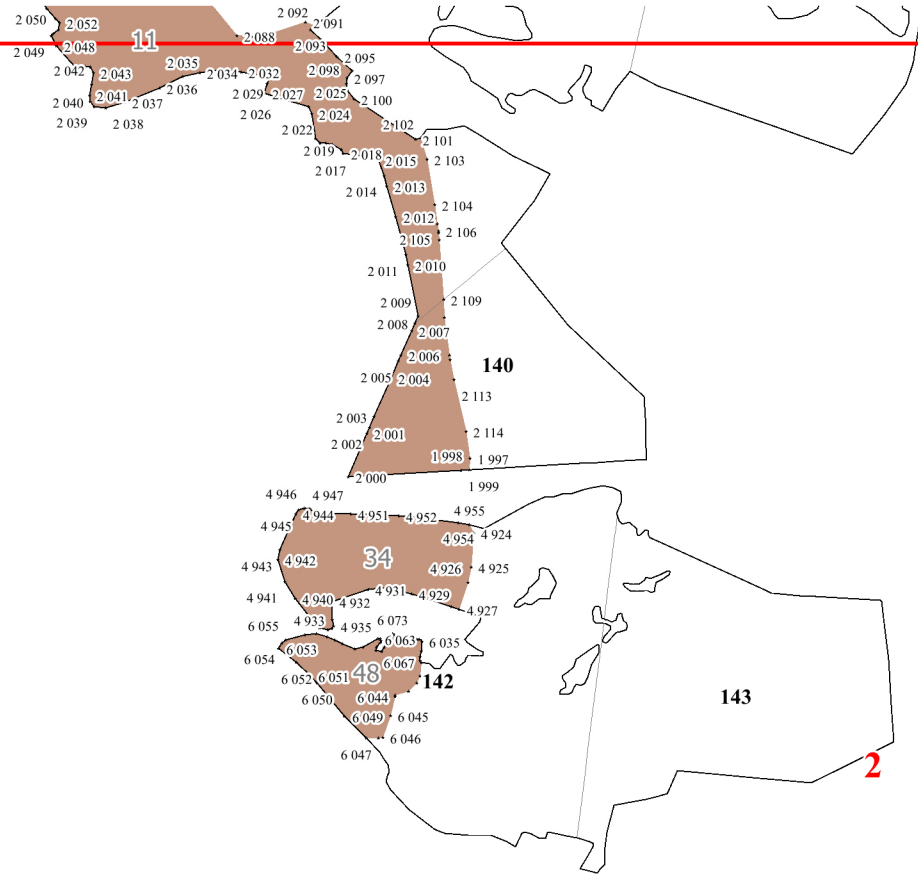

Приложение № 55 к приказу Рослесхоза
от 27.02.2023 № 144

Условные обозначения:

- 12 - номер квартала
- граница квартала
- 1** - схема расположения листов
- границы листов

1

290
13 914 13 911
13 912 13 913