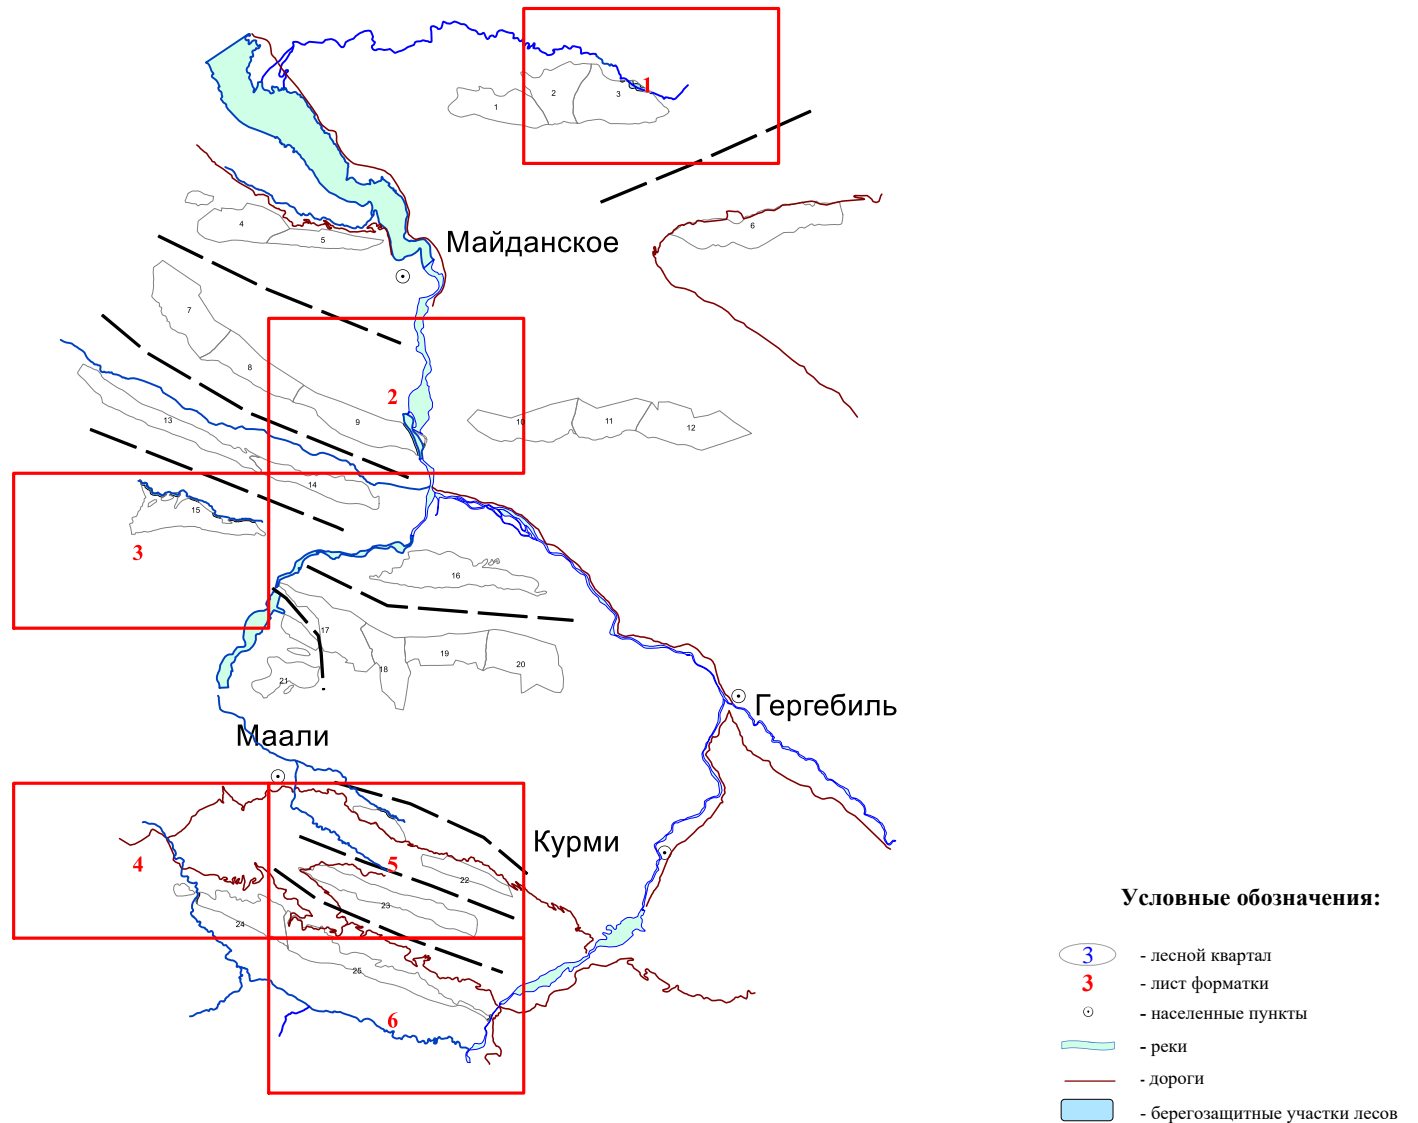

**Графическое описание местоположения границ земель,
на которых располагаются особо защитные участки
лесов «берегозащитные участки лесов»,
на территории
Гергебильского участкового лесничества
Гунибского лесничества
Республики Дагестан**

Приложение № 37 к приказу Рослесхоза
от 27.02.2023 № 210