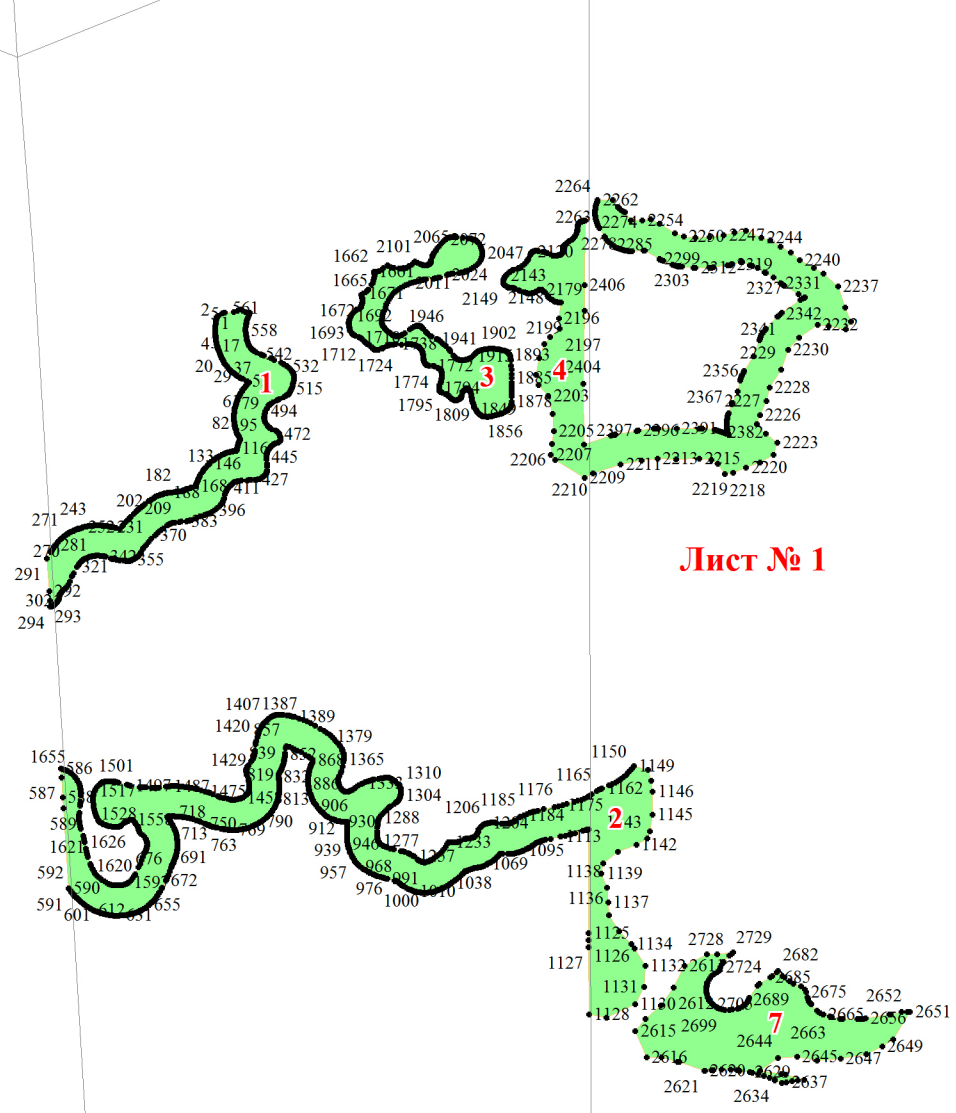

**Графическое описание местоположения границ земель, на которых  
располагаются особо защитные участки лесов «опушки лесов, граничащие с  
безлесными пространствами», на территории Анавгайского участкового  
лесничества Быстринского лесничества Камчатского края**

Приложение № 35 к приказу Рослесхоза  
от 27.02.2023 № 222

Используемые условные знаки и обозначения:

- |   |   |
|---|---|
| 25  | Границы и номера лесных кварталов       |
| 7   | Номера участков                         |
| 10 ●  | Номера характерных точек границ объекта |
| Лист №1   | Границы и номера листов                 |
|  | Границы особо защитных участков лесов   |

**Лист № 1**

174