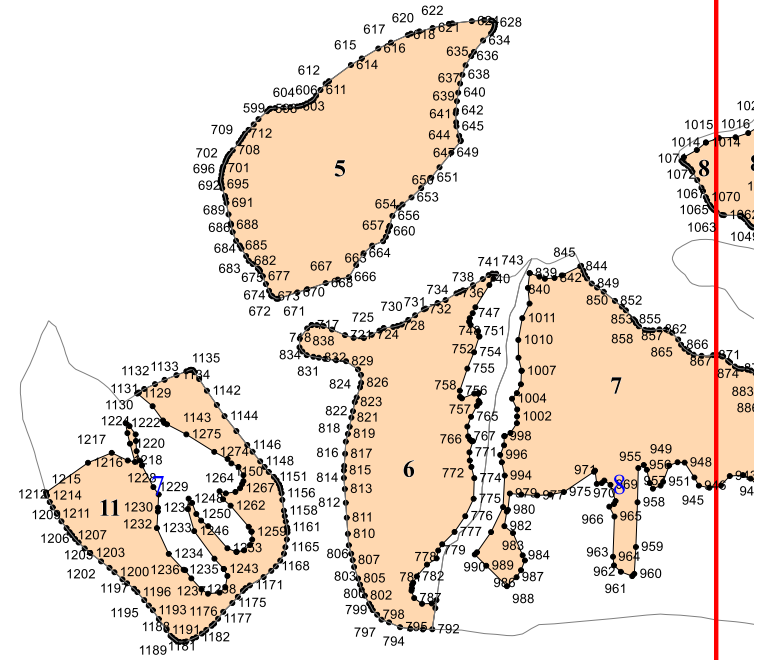

**Графическое описание местоположения границ земель,
на которых располагаются особо защитные участки лесов
«участки леса на крутых горных склонах»,
на территории
Гунибского участкового лесничества
Гунибского лесничества
Республики Дагестан**

Приложение № 45 к приказу Рослесхоза
от 27.02.2023 № 210

1

3

4

11

6

7

24

10

15

36

16

39

18

19

38

52

53

19

39

20

36

54

14