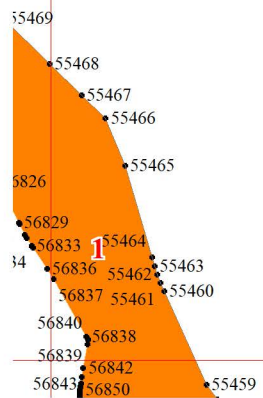

Лист № 2

Лист № 3

Лист № 7