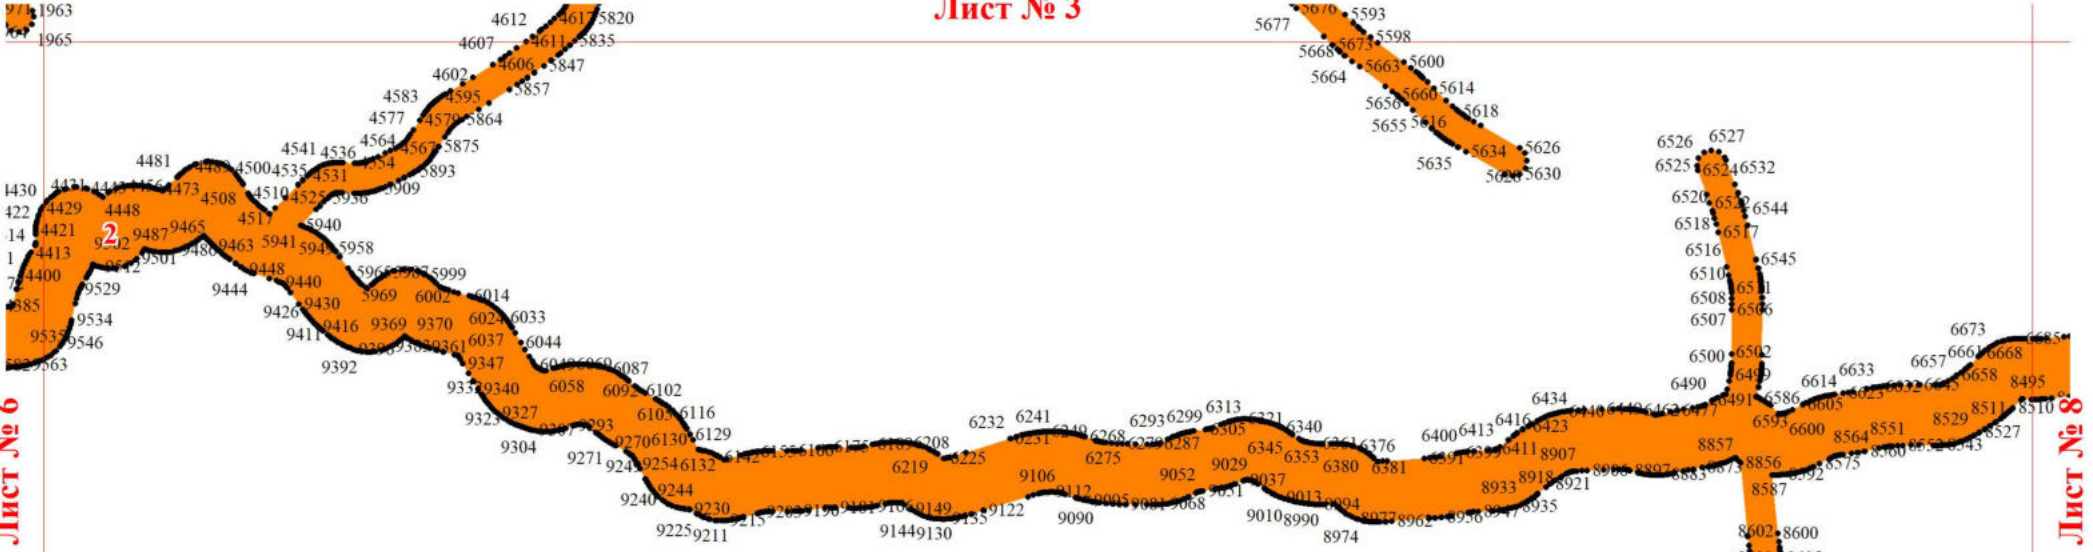

Лист № 3

Лист № 7

Лист № 12

Лист № 6

Лист № 8

1963
1965

1430
422
14
1
7
885
9534
9546
9529

71
95
807
13790

8702
869
869