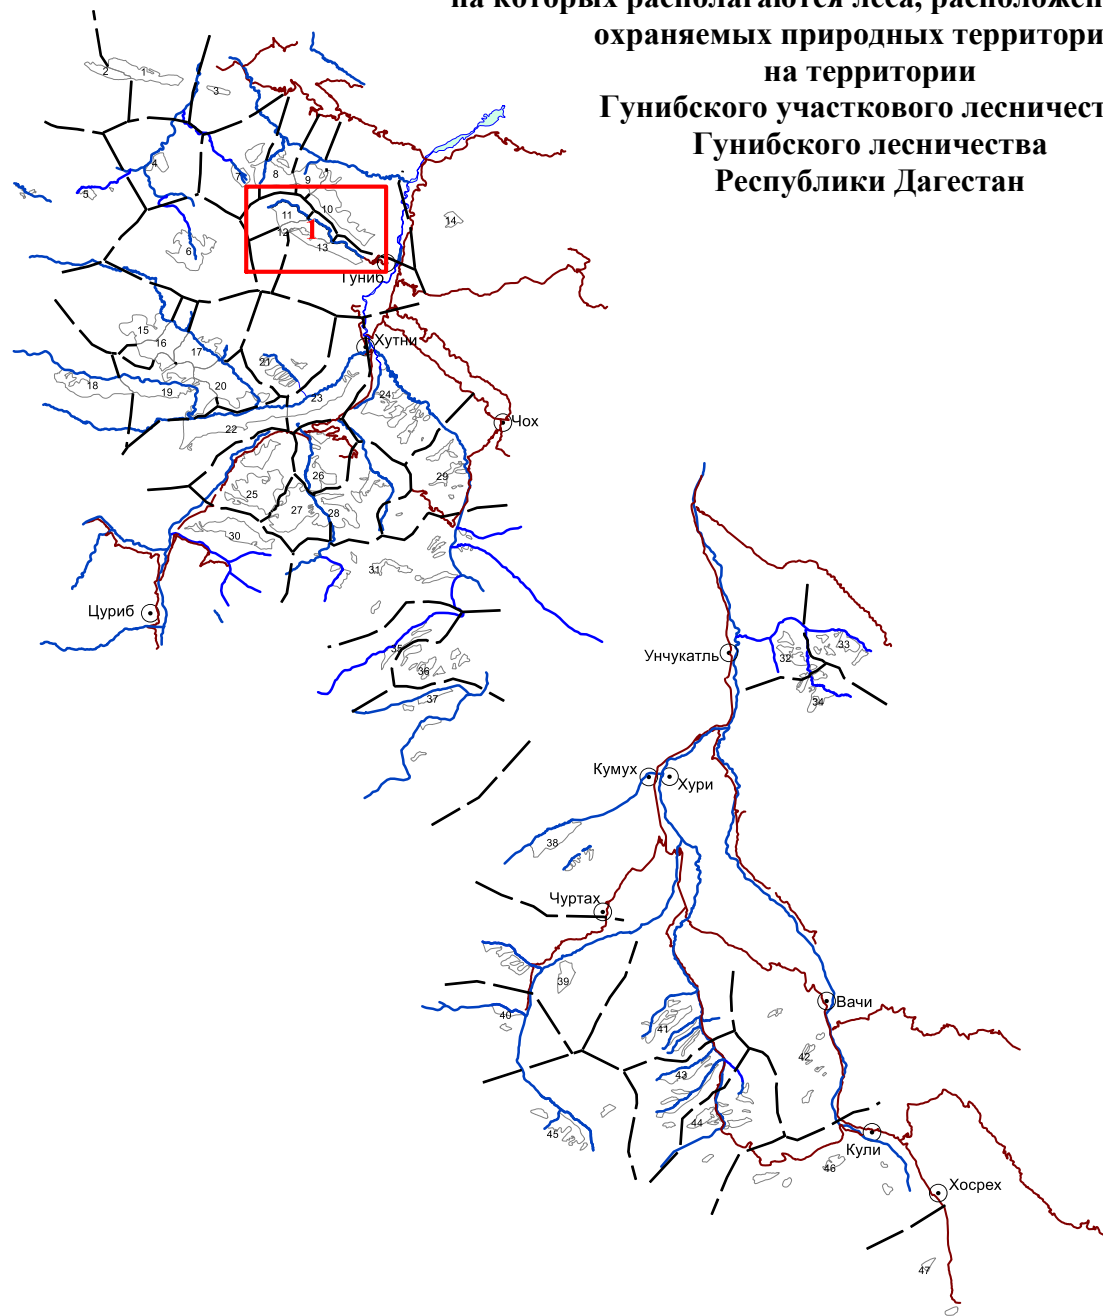

**Графическое описание местоположения границ земель,
на которых располагаются леса, расположенные на особо
охраняемых природных территориях,
на территории
Гунибского участкового лесничества
Гунибского лесничества
Республики Дагестан**

Приложение № 6 к приказу Рослесхоза
от 27.02.2023 № 210

Условные обозначения:

- 3 - лесной квартал
- 3 - лист формата
- - населенные пункты
- реки
- дороги
- леса, расположенные на особо охраняемых природных территориях