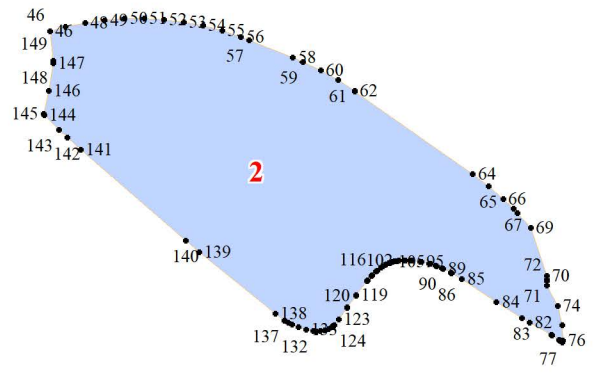

**Графическое описание местоположения границ земель, на которых  
располагаются особо защитные участки лесов  
«участки лесов вокруг сельских населенных пунктов и садовых товариществ»,  
на территории Билибинского участкового лесничества  
Чукотского лесничества  
Чукотского автономного округа  
(участок 3)**

Приложение № 65 к приказу Рослесхоза  
от 27.02.2023 № 221

Используемые условные знаки и обозначения:

- 25 Границы и номера лесных кварталов
- 7 Номера участков
- 10 ● Номера характерных точек границ объекта
- Лист № 1 Границы и номера листов
- Границы особо защитных участков лесов