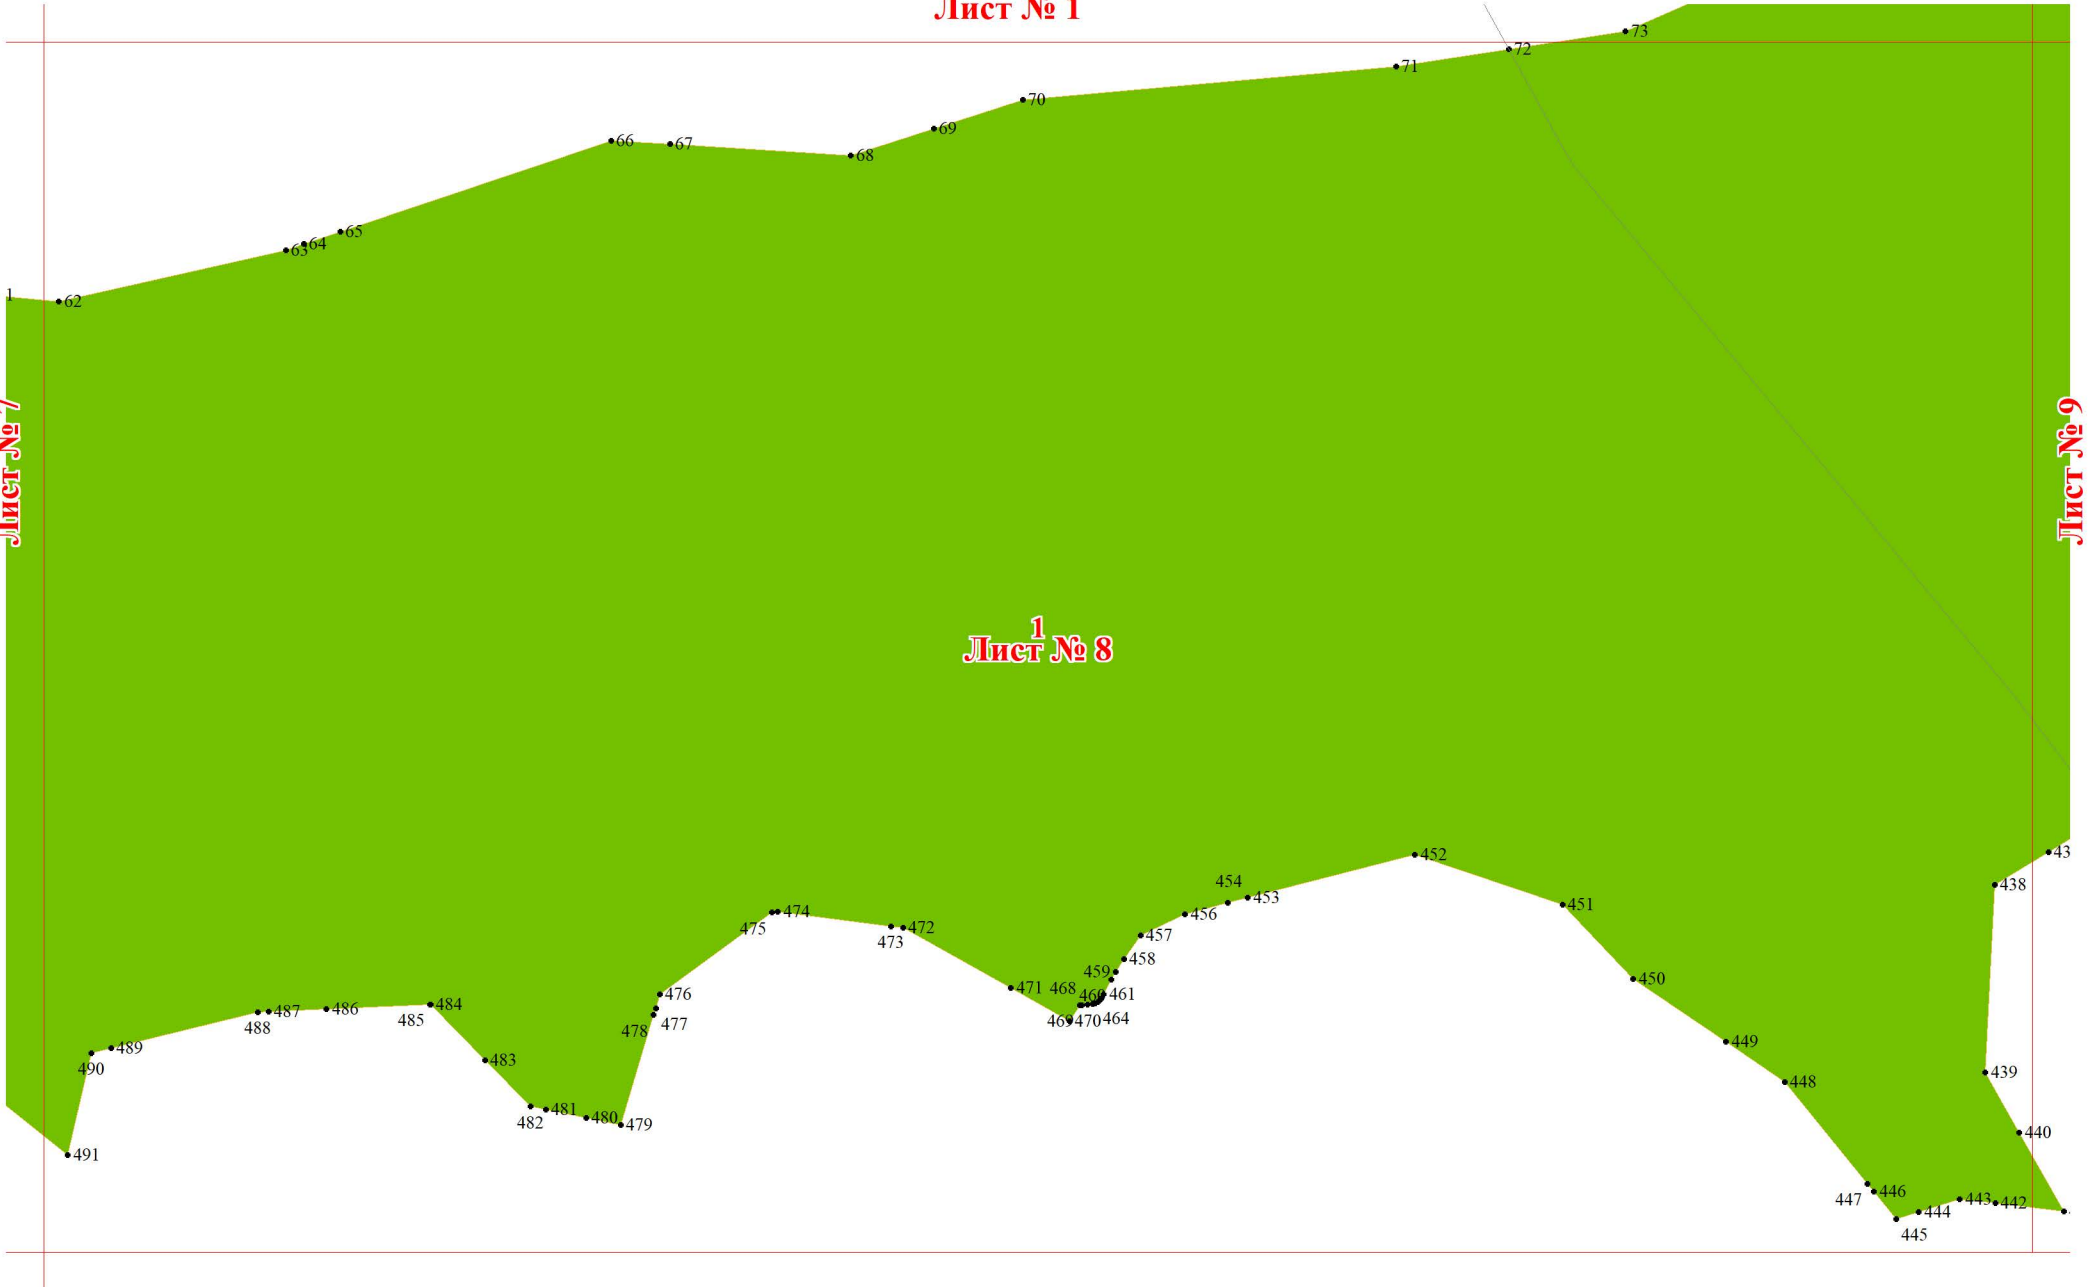

**Графическое описание местоположения границ земель,
на которых располагаются леса, расположенные на особо
охраняемых природных территориях,
на территории Билибинского участкового лесничества
Чукотского лесничества
Чукотского автономного округа
(участок 4)**

Лист № 2

Лист № 4

Лист № 3

1

Лист № 10

Лист № 3

Лист № 5

Лист № 4

1

Лист № 14

Лист № 1

Лист № 7

Лист № 9

Лист № 8

Лист № 2
97 103 107 112 115 153 154 161 162 163
99 98 109 156 155 158 159

Лист № 8

Лист № 10

1

Лист № 9

Лист № 3

1

19

Лист № 9

Лист № 10