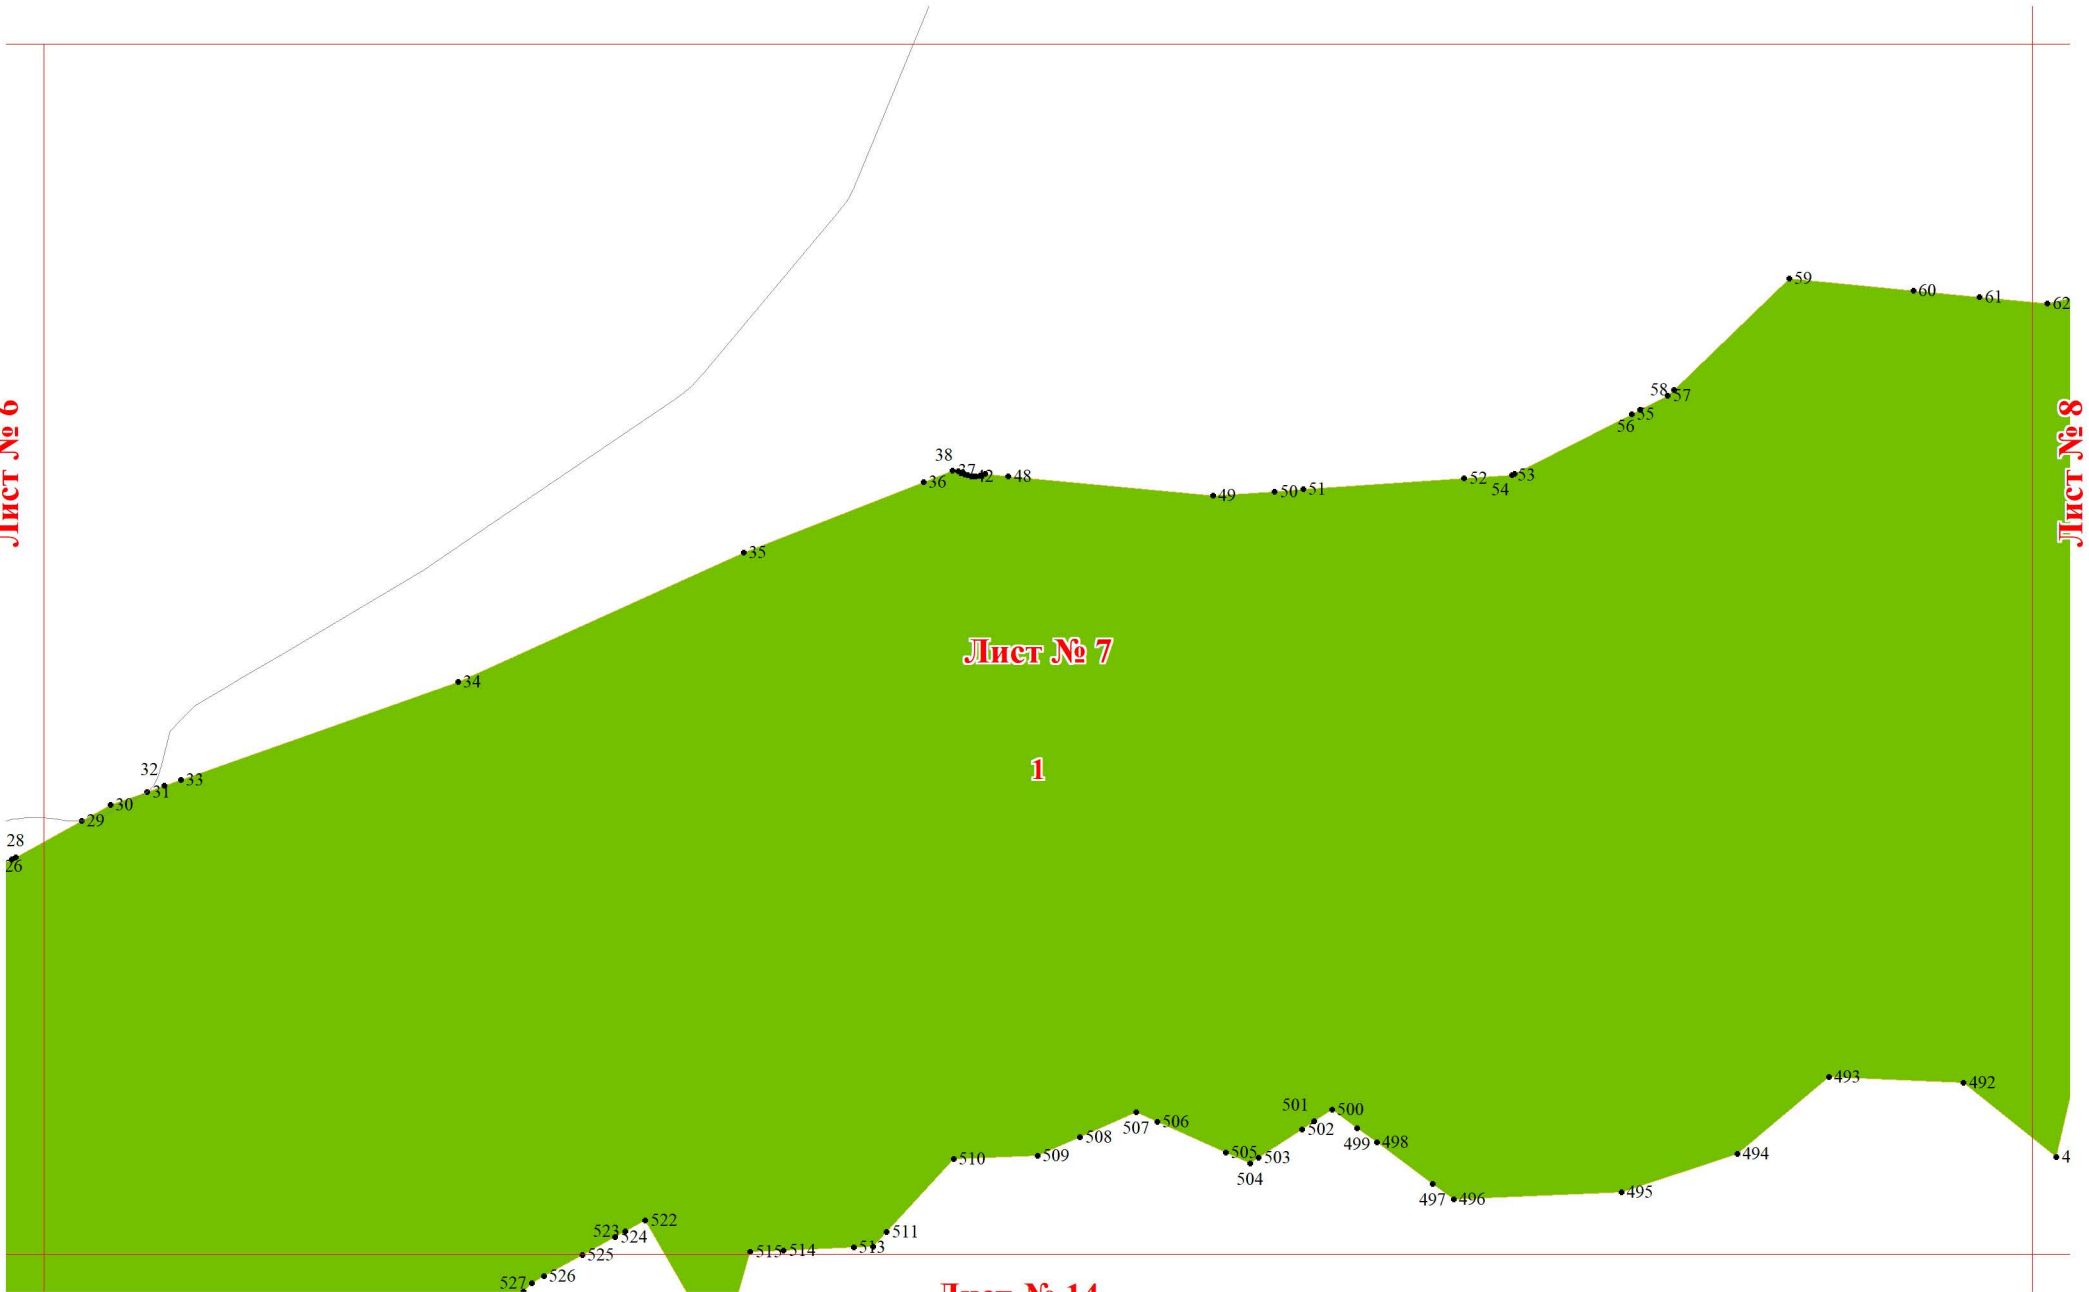

Лист № 6

Лист № 8

Лист № 7

1

Лист № 14