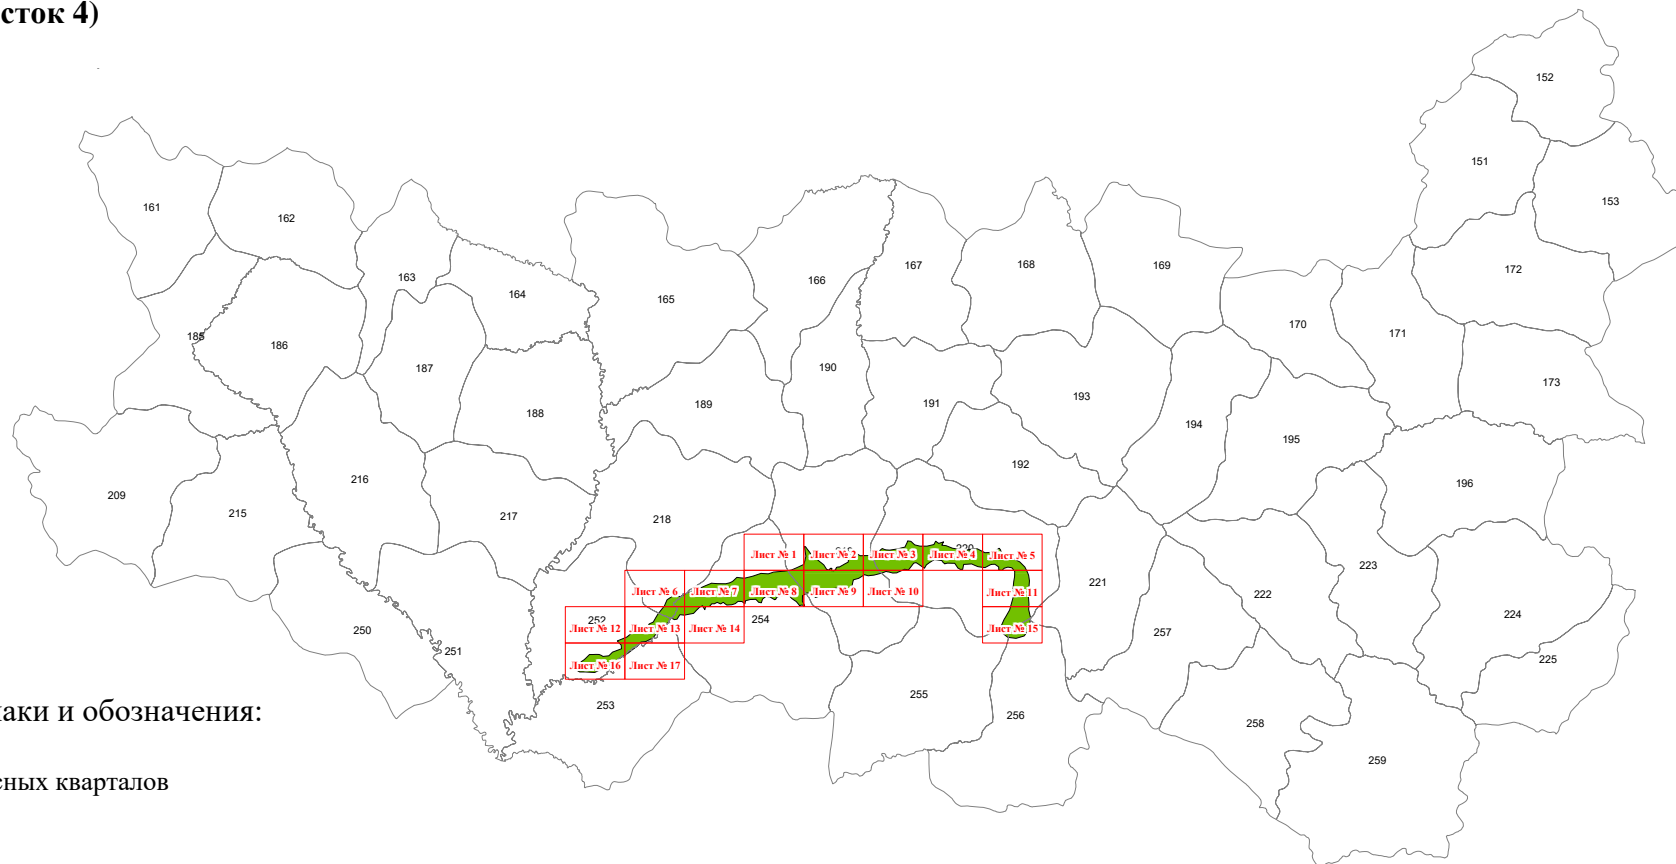

**Графическое описание местоположения границ земель,
на которых располагаются леса, расположенные на особо
охраняемых природных территориях,
на территории Билибинского участкового лесничества
Чукотского лесничества
Чукотского автономного округа
(участок 4)**

Приложение № 14 к приказу Рослесхоза
от 27.02.2023 № 221

Используемые условные знаки и обозначения:

- 25 Границы и номера лесных кварталов
- 7 Номера участков
- 10 ● Номера характерных точек границ объекта
- Лист №1 Границы и номера листов
- Границы категорий защитных лесов