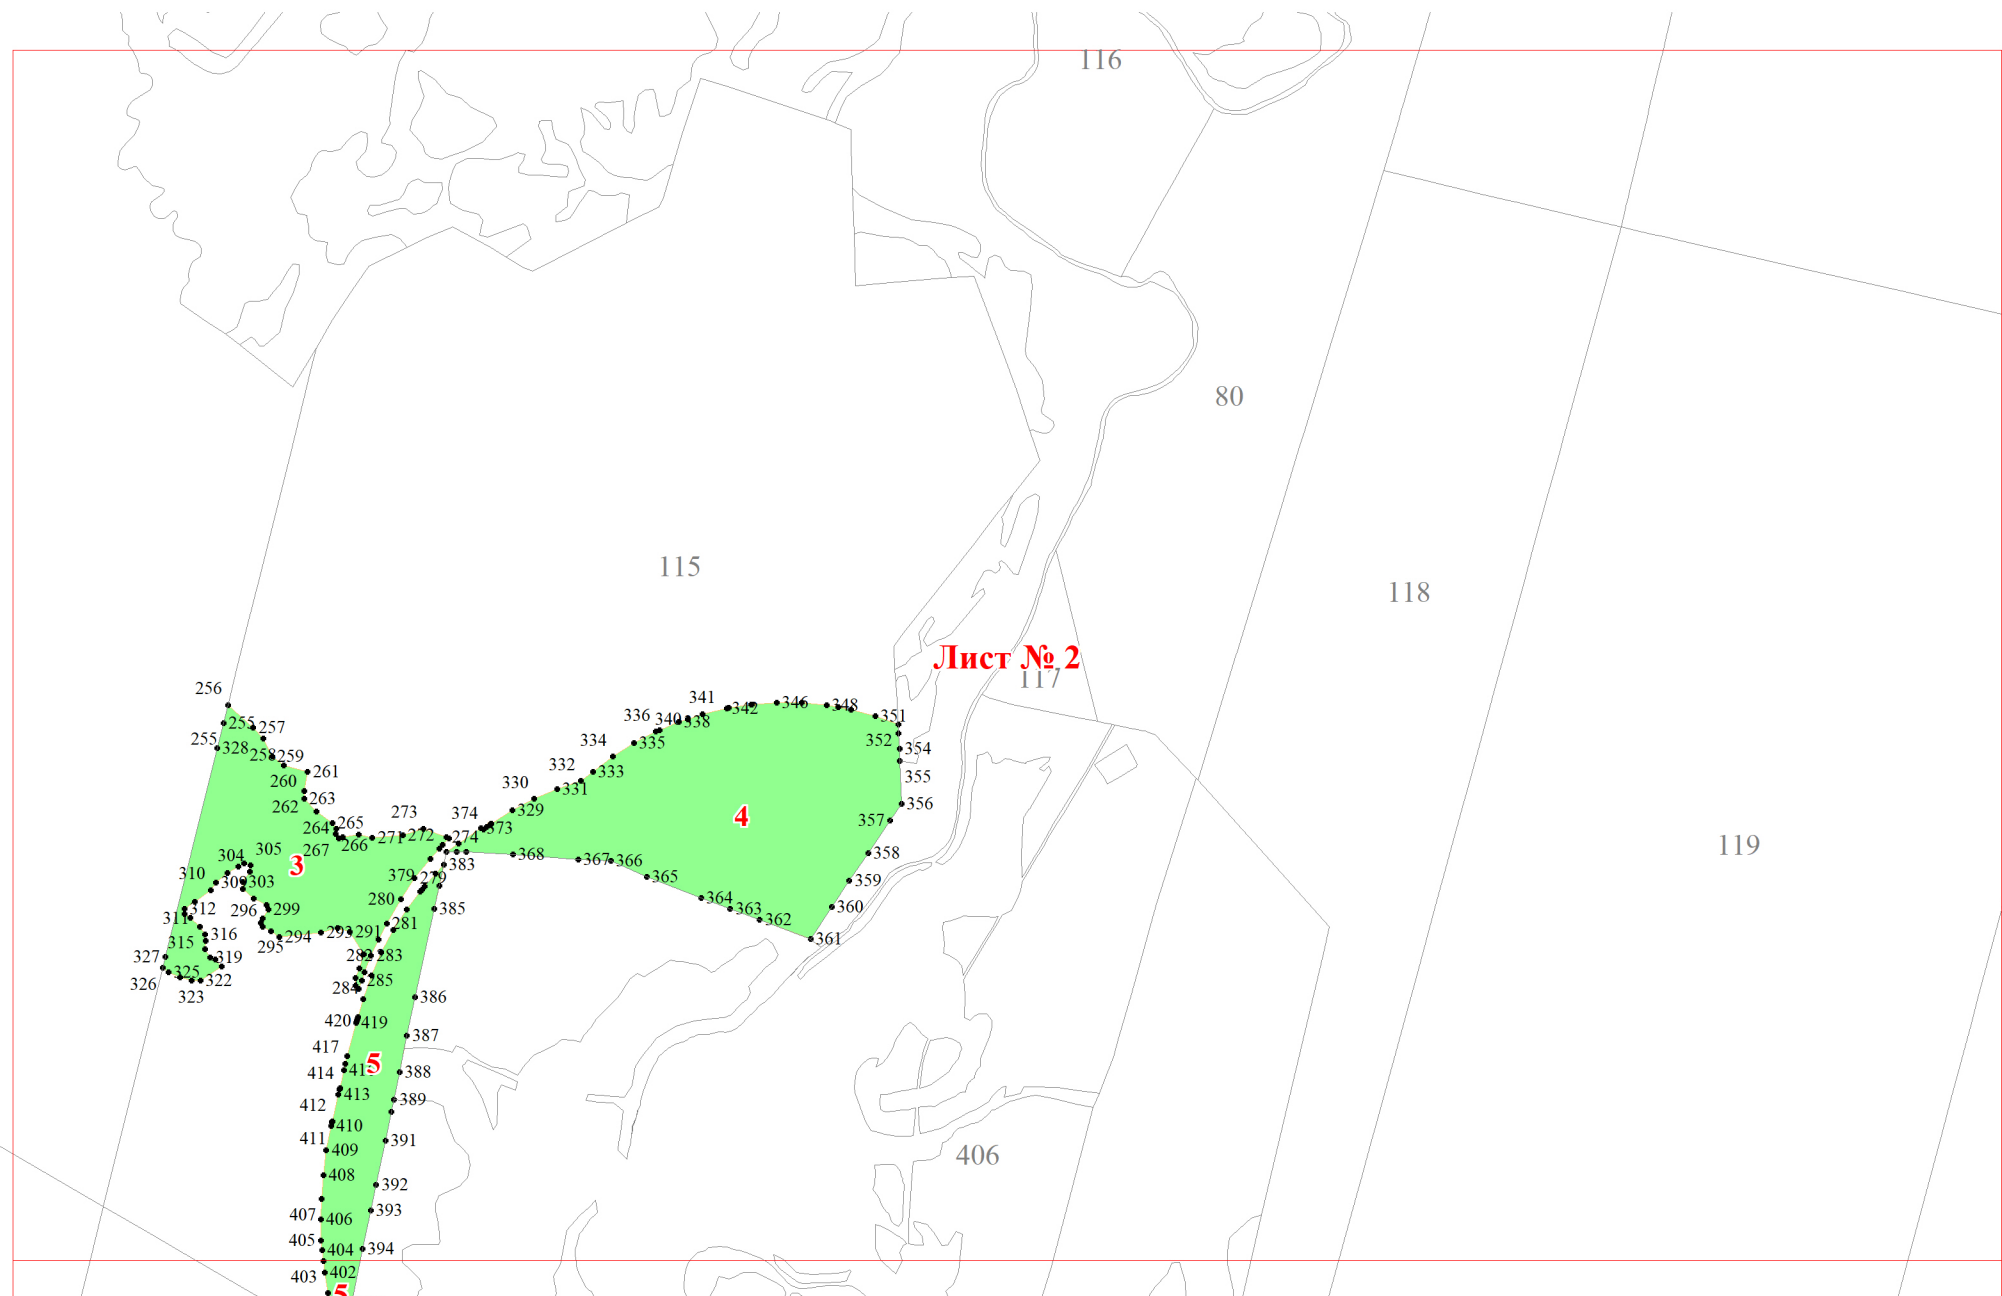

**Графическое описание местоположения границ земель, на которых  
располагаются особо защитные участки лесов**

Приложение № 167 к приказу Рослесхоза  
от 28.02.2023 № 315

**«участки лесов вокруг сельских населенных пунктов и садовых товариществ»,  
на территории Комсомольского участкового лесничества Вагайского лесничества Тюменской области**

Используемые условные знаки и обозначения:

- 25 Границы и номера лесных кварталов
- 7 Номера участков
- 10 ● Номера характерных точек границ объекта
- 1 Границы и номера листов
- Границы особо защитных участков лесов «участки лесов вокруг сельских населенных пунктов и садовых товариществ»

**Лист № 6**

209

210