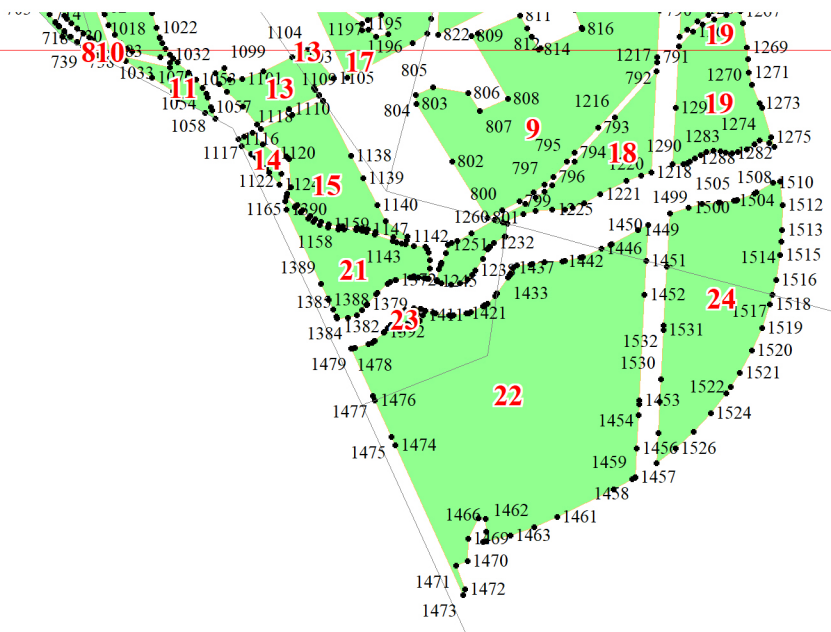

**Графическое описание местоположения границ земель, на которых  
располагаются особо защитные участки лесов**

Приложение № 167 к приказу Рослесхоза  
от 28.02.2023 № 315

**«участки лесов вокруг сельских населенных пунктов и садовых товариществ»,  
на территории Комсомольского участкового лесничества Вагайского лесничества Тюменской области**

Используемые условные знаки и обозначения:

- 25 Границы и номера лесных кварталов
- 7 Номера участков
- 10 ● Номера характерных точек границ объекта
- 1 Границы и номера листов
- Границы особо защитных участков лесов «участки лесов вокруг сельских населенных пунктов и садовых товариществ»

**Лист № 6**

209

210