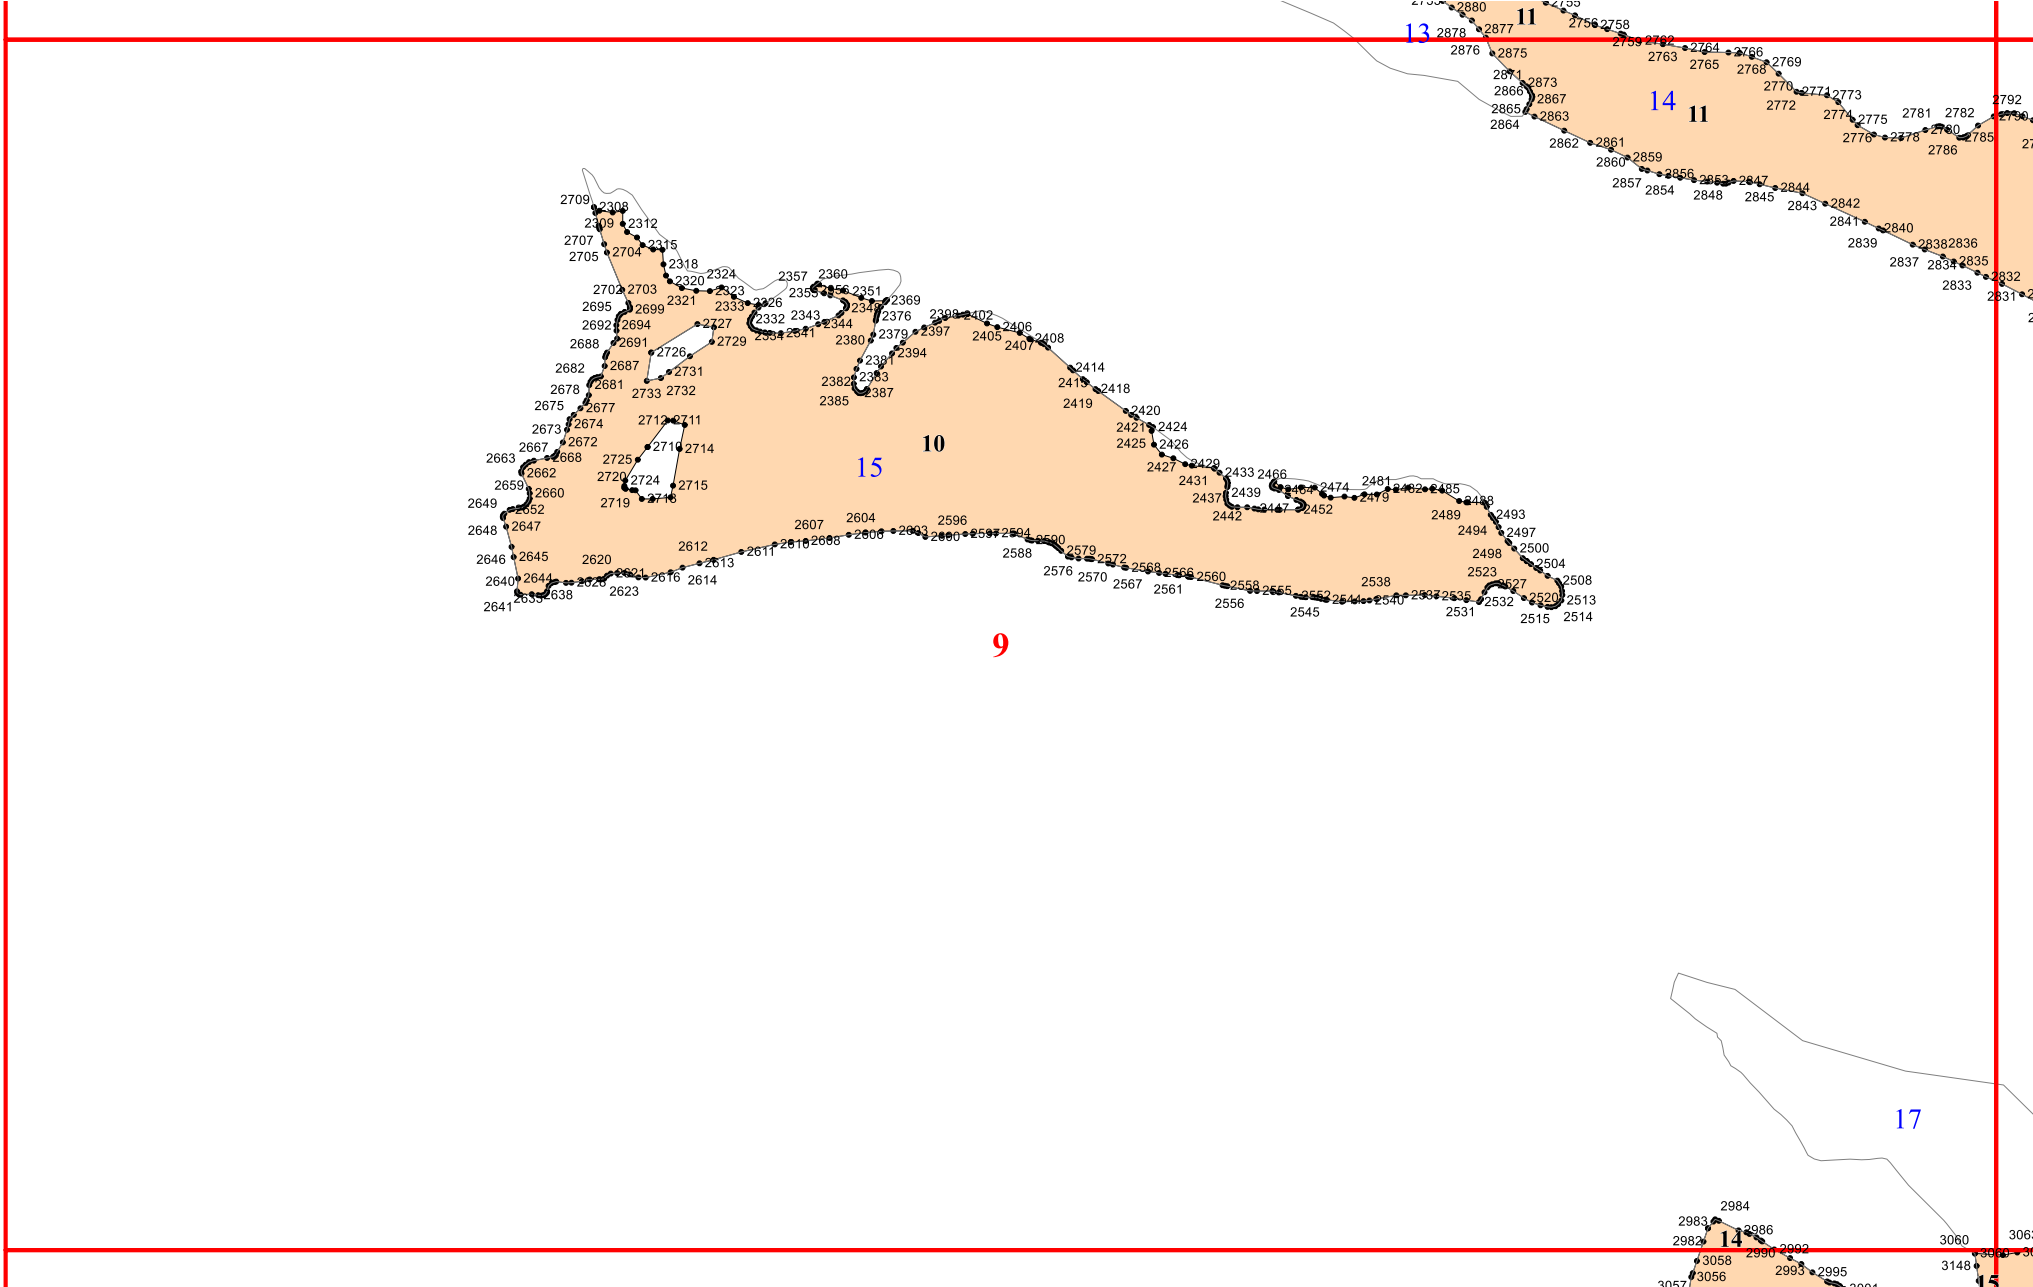

**Графическое описание местоположения границ земель,
на которых располагаются особо защитные участки лесов
«участки леса на крутых горных склонах»,
на территории
Гергебильского участкового лесничества
Гунибского лесничества
Республики Дагестан**

Приложение № 39 к приказу Рослесхоза
от 27.02.2023 № 210

2

7

8

9

12

11

10