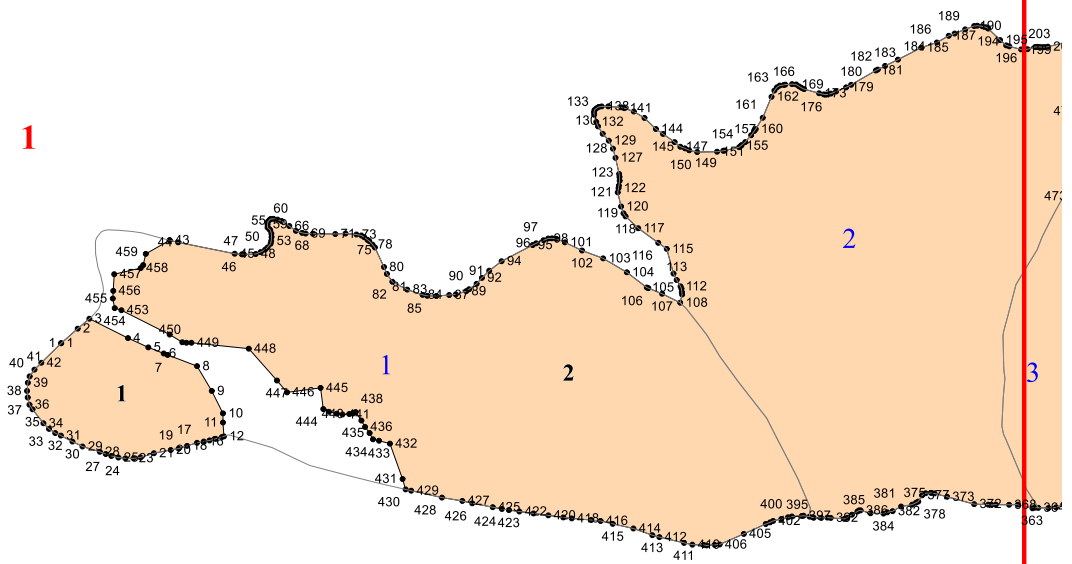

**Графическое описание местоположения границ земель,
на которых располагаются особо защитные участки лесов
«участки леса на крутых горных склонах»,
на территории
Гергебильского участкового лесничества
Гунибского лесничества
Республики Дагестан**

Приложение № 39 к приказу Рослесхоза
от 27.02.2023 № 210

2

7

8

9

12

11

10