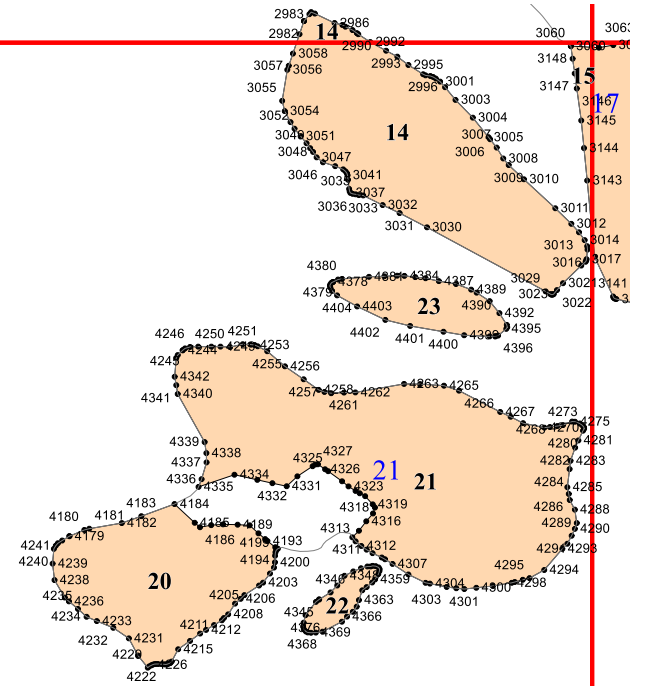

**Графическое описание местоположения границ земель,
на которых располагаются особо защитные участки лесов
«участки леса на крутых горных склонах»,
на территории
Гергебильского участкового лесничества
Гунибского лесничества
Республики Дагестан**

Приложение № 39 к приказу Рослесхоза
от 27.02.2023 № 210

2

7

8

9

12

11

10

13

15