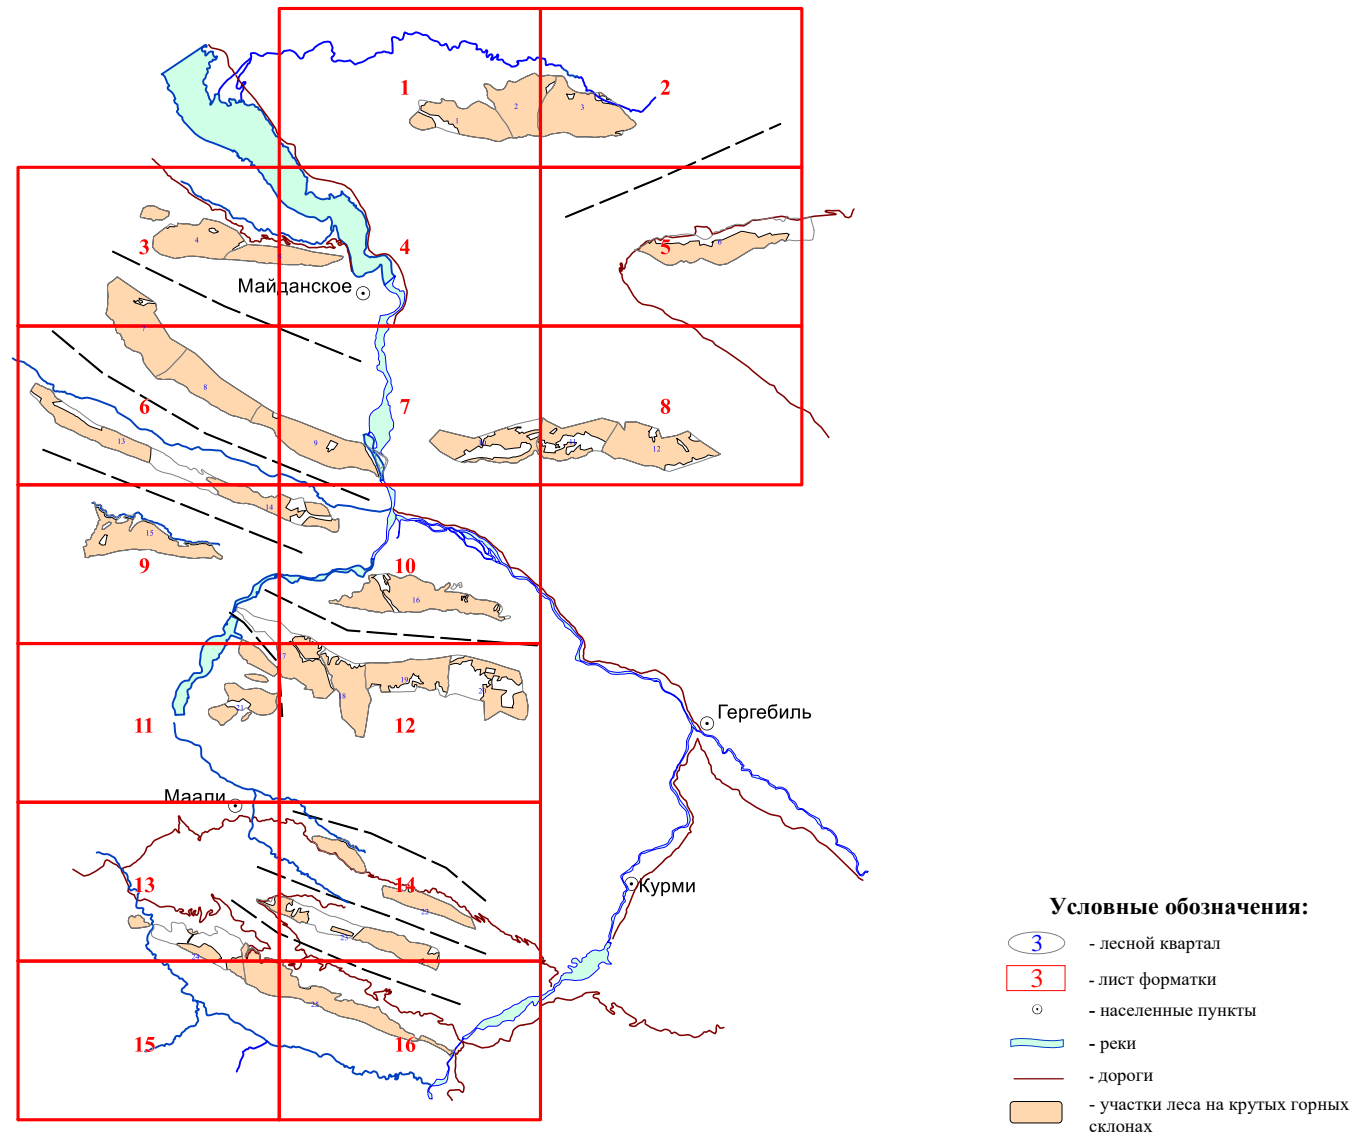

**Графическое описание местоположения границ земель,
на которых располагаются особо защитные участки лесов
«участки леса на крутых горных склонах»,
на территории
Гергебильского участкового лесничества
Гунибского лесничества
Республики Дагестан**

Приложение № 39 к приказу Рослесхоза
от 27.02.2023 № 210

2

7

8

9

12

11

10