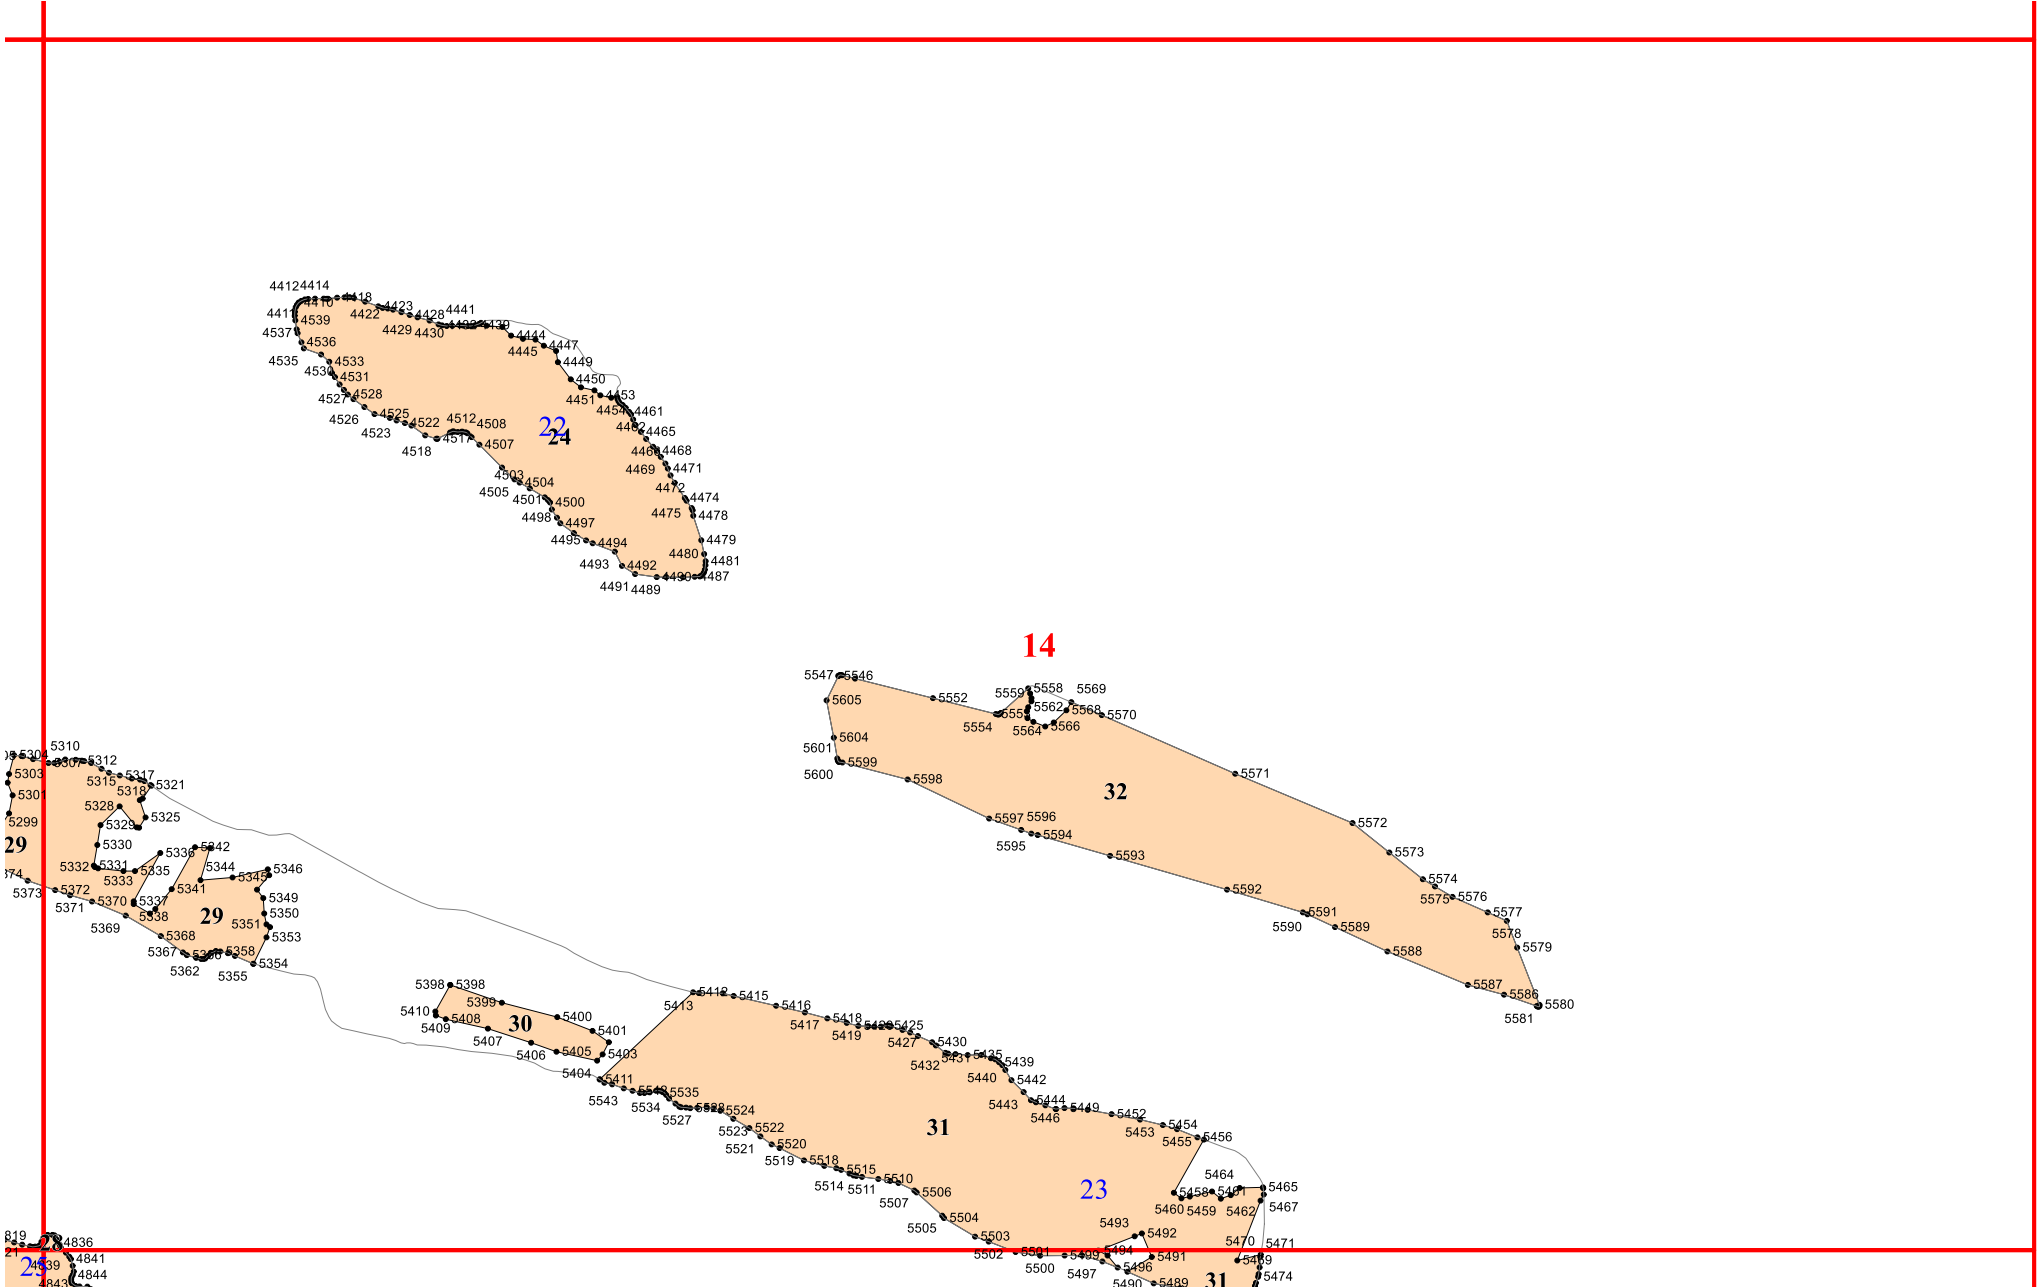

**Графическое описание местоположения границ земель,
на которых располагаются особо защитные участки лесов
«участки леса на крутых горных склонах»,
на территории
Гергебильского участкового лесничества
Гунибского лесничества
Республики Дагестан**

Приложение № 39 к приказу Рослесхоза
от 27.02.2023 № 210

2

7

8

9

12

11

10

13

15