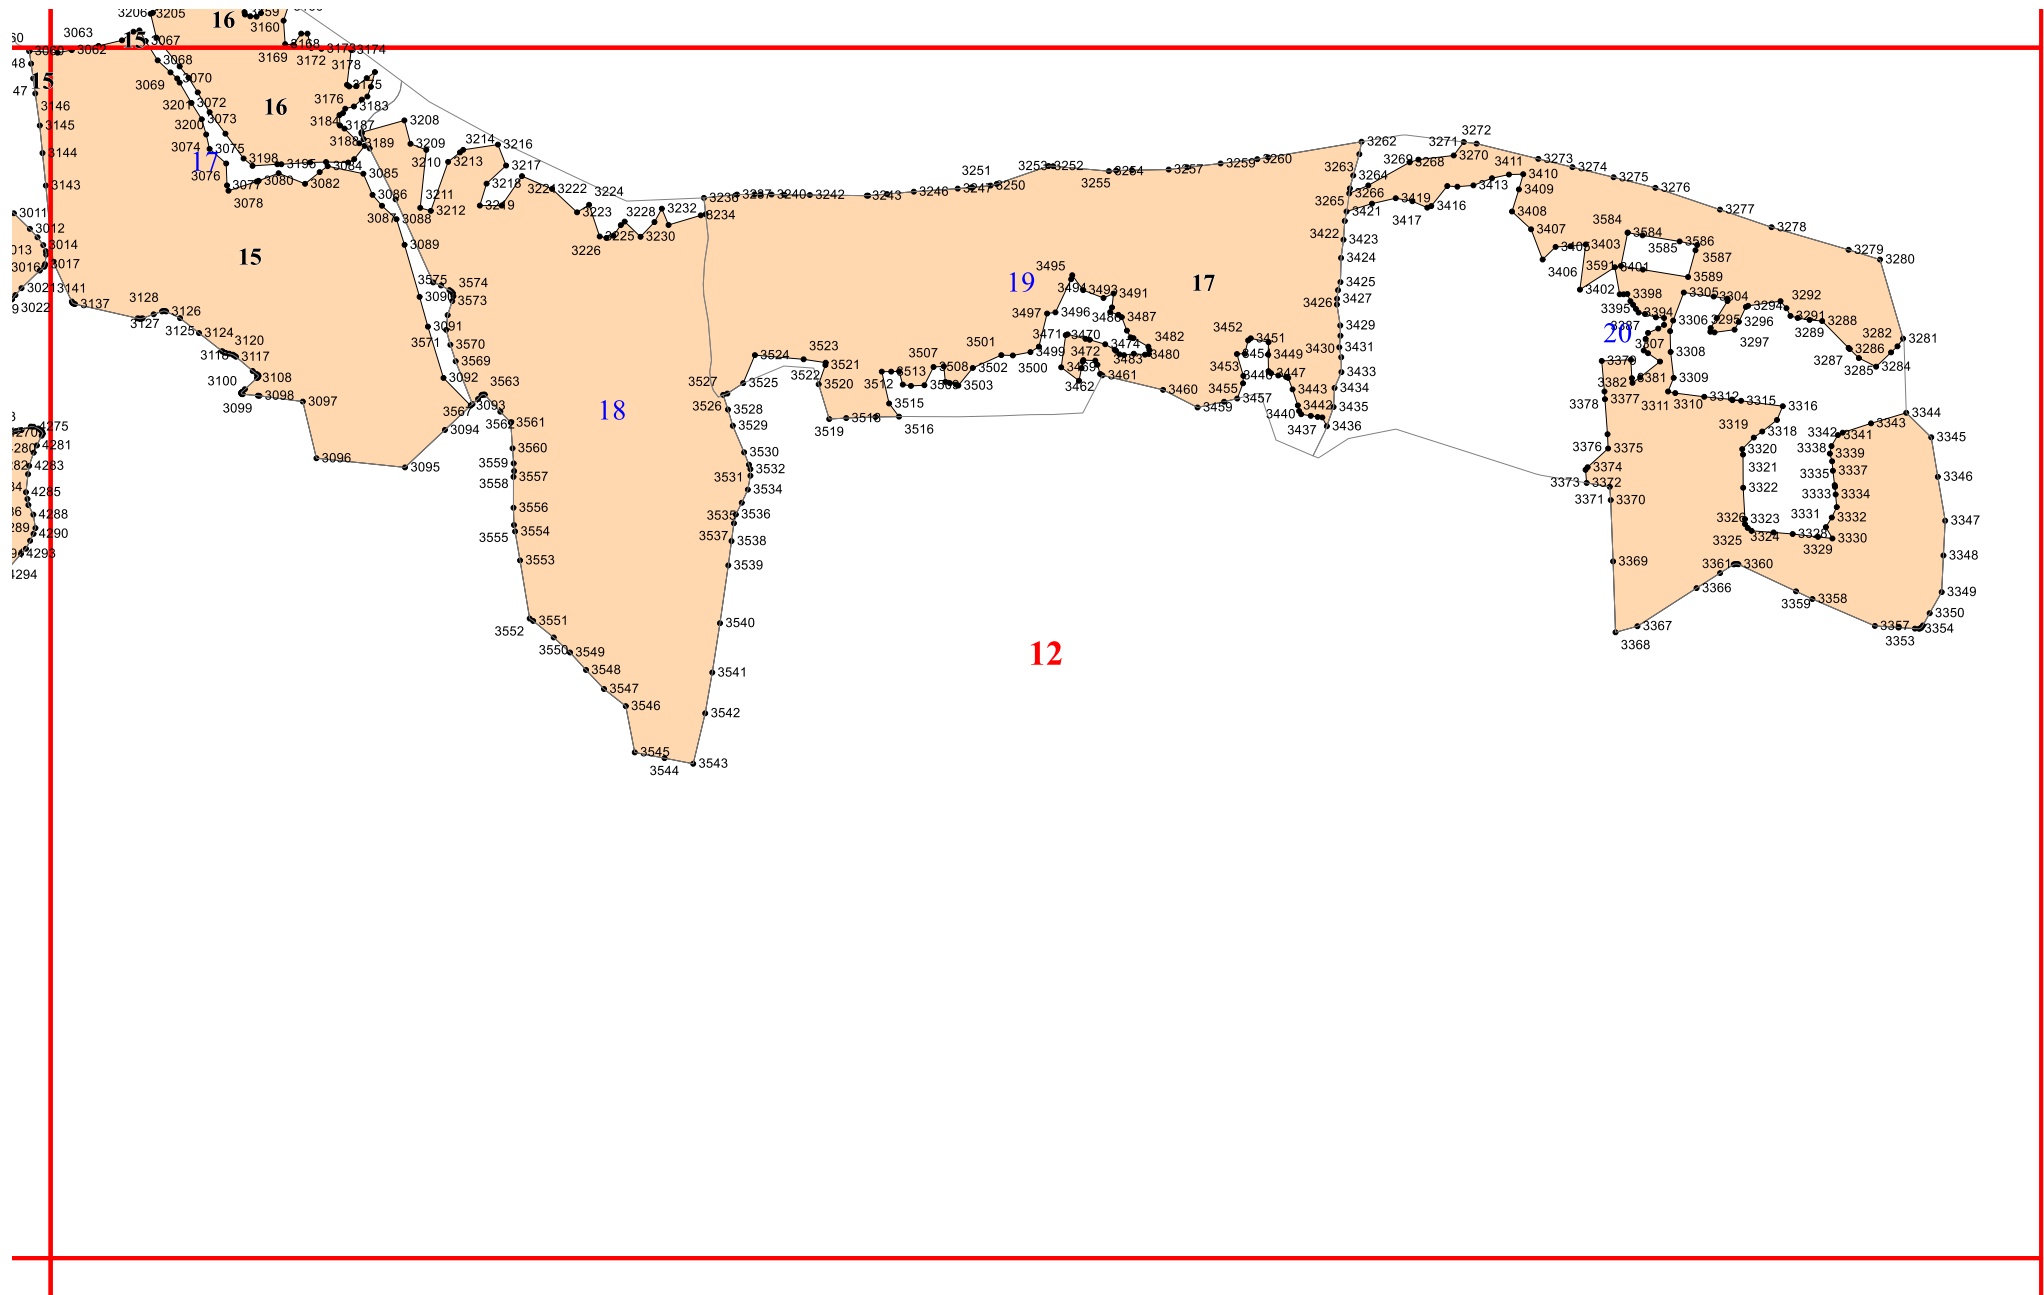

**Графическое описание местоположения границ земель,
на которых располагаются особо защитные участки лесов
«участки леса на крутых горных склонах»,
на территории
Гергебильского участкового лесничества
Гунибского лесничества
Республики Дагестан**

Приложение № 39 к приказу Рослесхоза
от 27.02.2023 № 210

2

7

8

9

12

11

10

13

15