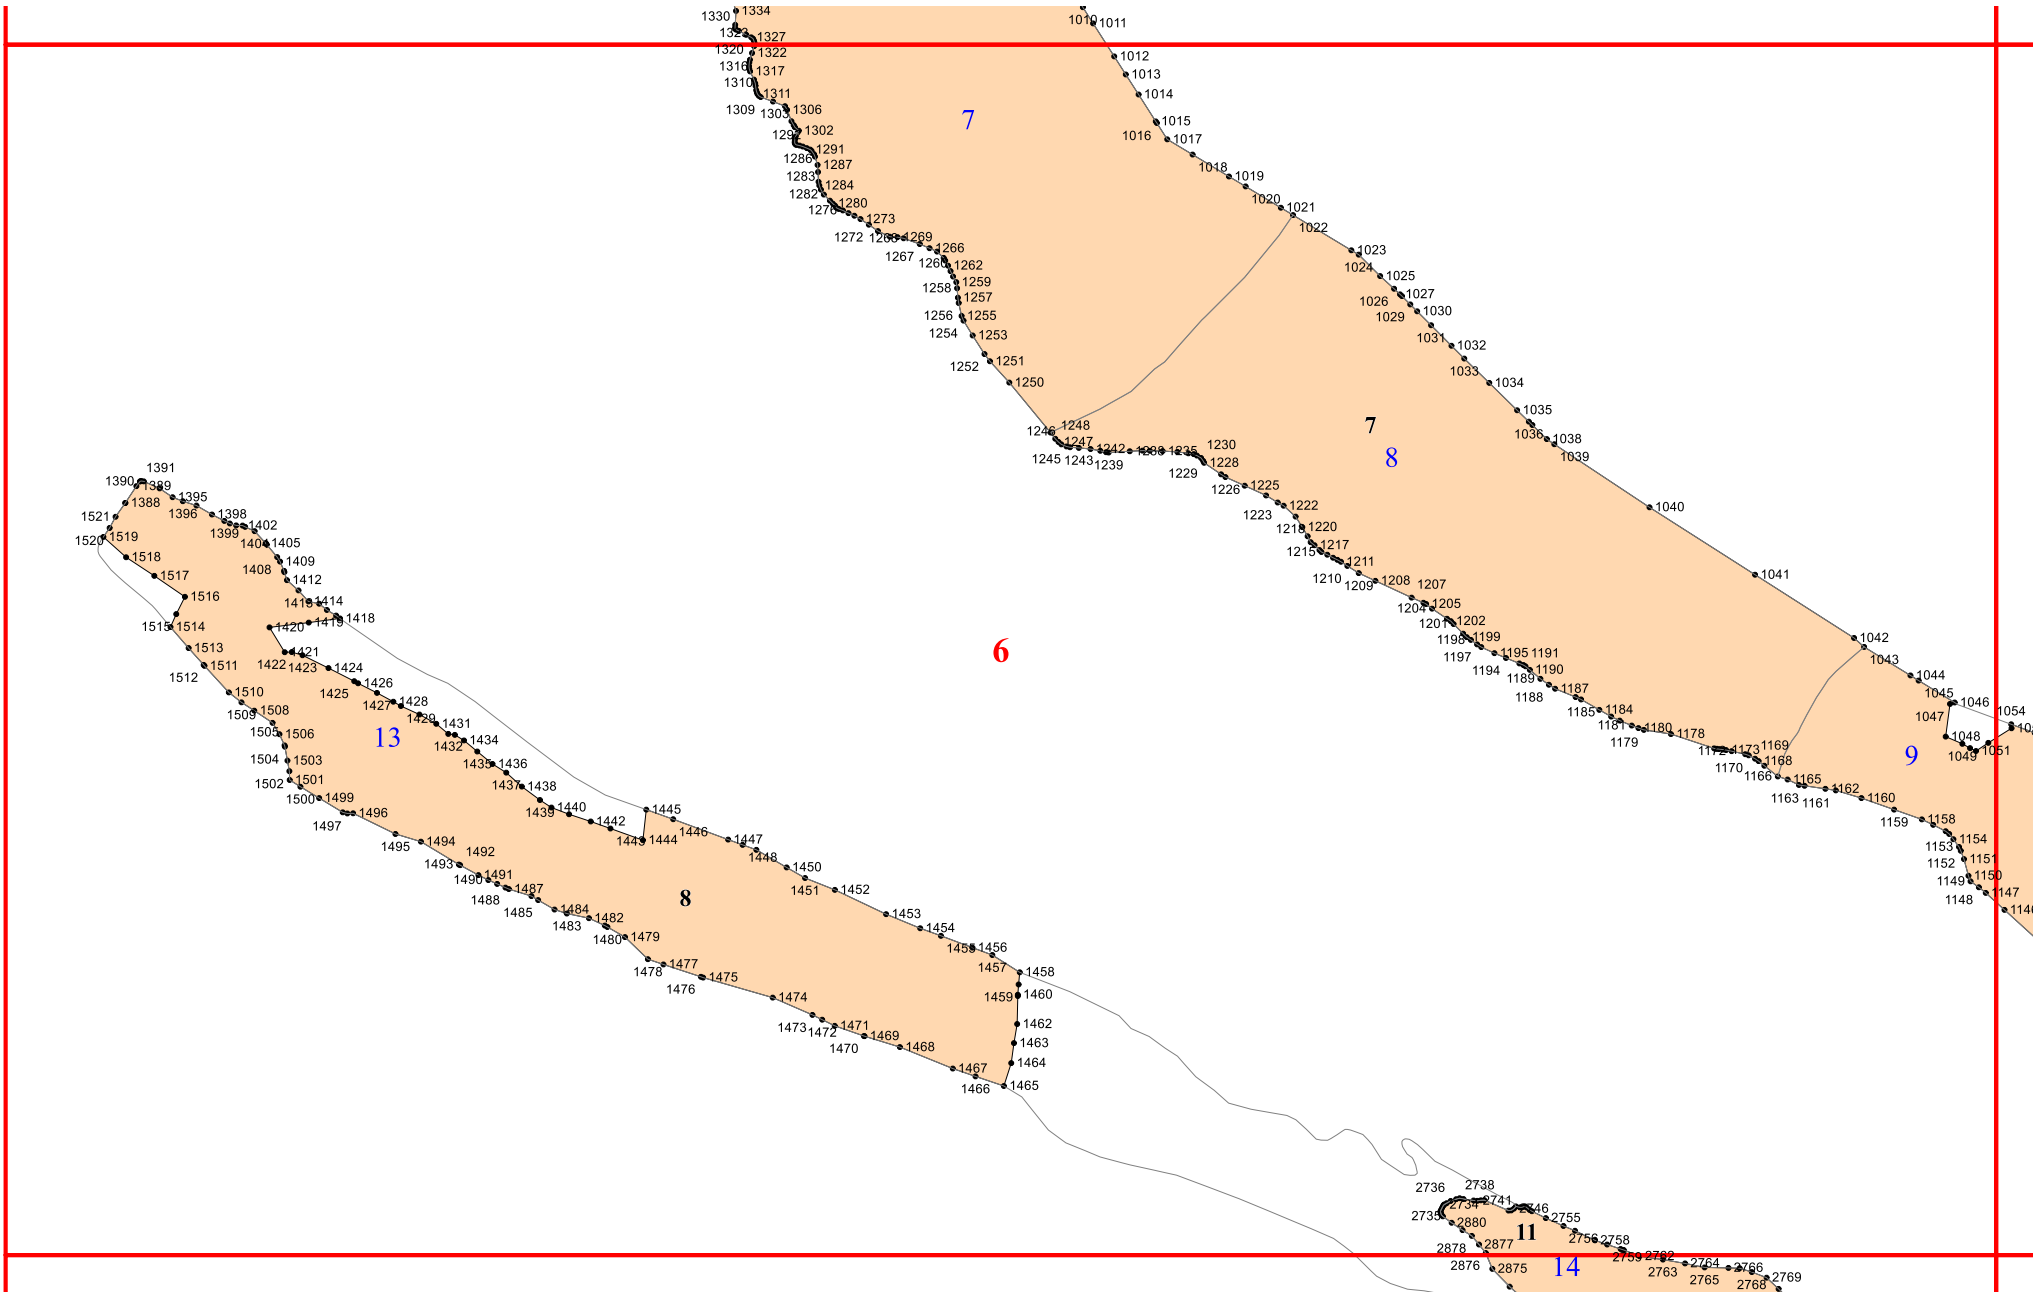

**Графическое описание местоположения границ земель,
на которых располагаются особо защитные участки лесов
«участки леса на крутых горных склонах»,
на территории
Гергебильского участкового лесничества
Гунибского лесничества
Республики Дагестан**

Приложение № 39 к приказу Рослесхоза
от 27.02.2023 № 210

2

7

8

9

12

11

10