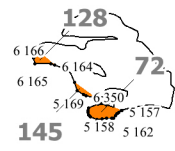

**Графическое описание
местоположения границ земель,
на которых располагаются леса,
расположенные в водоохранных зонах,
на территории
Батуринского участкового лесничества
Шадринского лесничества
Курганской области**

Приложение № 4 к приказу Рослесхоза
от 27.02.2023 № 144

Условные обозначения:

- 12 - номер квартала
- граница квартала
- 1** - схема расположения листов
- границы листов

1

2

5

154

127

6 161
6 149
6 158

6 423
6 424
6 427

3

6

140

119

6 287 6 288
6 286 6 284
6 285

6 019 6 018
6 025 6 020