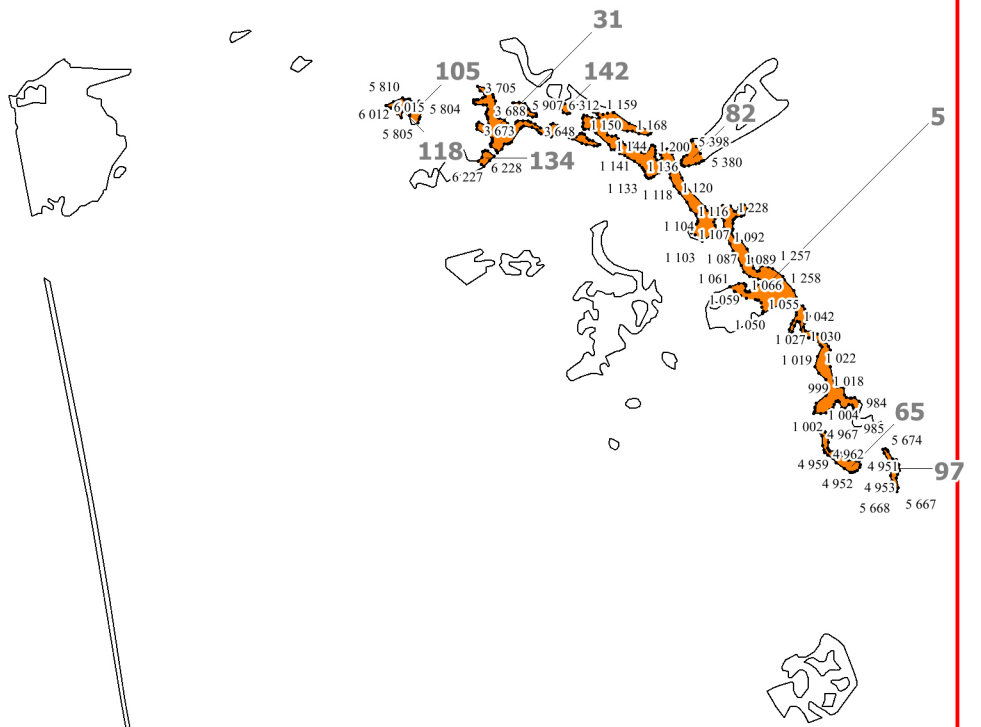

**Графическое описание
местоположения границ земель,
на которых располагаются леса,
расположенные в водоохранных зонах,
на территории
Батуринского участкового лесничества
Шадринского лесничества
Курганской области**

Приложение № 4 к приказу Рослесхоза
от 27.02.2023 № 144

Условные обозначения:

- 12 - номер квартала
- граница квартала
- 1** - схема расположения листов
- границы листов

1

2

5

154

127

6 161
6 149
6 158

6 423
6 424
6 427

3

6

140

119

6 287 6 288
6 286 6 284
6 285

6 019 6 018
6 025 6 020