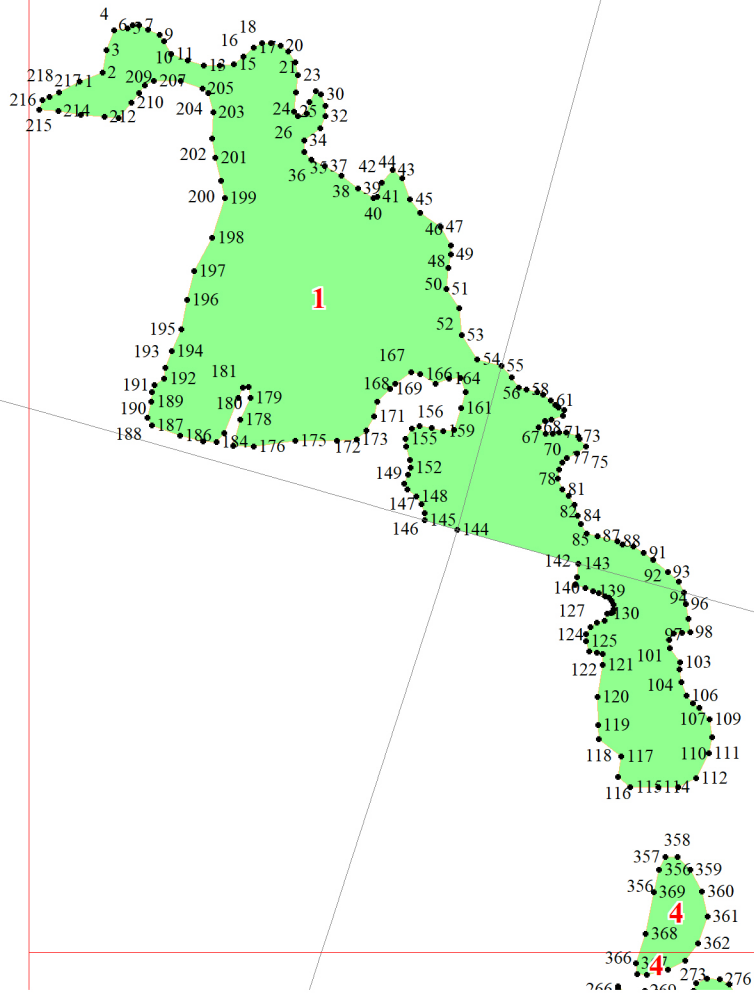

**Графическое описание местоположения границ земель, на которых  
располагаются ценные леса (леса, расположенные в орехово-промысловых  
зонах), на территории Дубровинского участкового лесничества Вагайского  
лесничества Тюменской области**

Приложение № 42 к приказу Рослесхоза  
от 28.02.2023 № 315

Используемые условные знаки и обозначения:

- 25 Границы и номера лесных кварталов
- 7 Номера участков
- 10 ● Номера характерных точек границ объекта
- 1 Границы и номера листов
- Границы лесов, расположенных в орехово-промысловых зонах

43

44

**Лист № 1**

58

59

60

**Лист № 2**

**Лист № 3**

61

62

63

39

40

**Лист № 4**

52

53