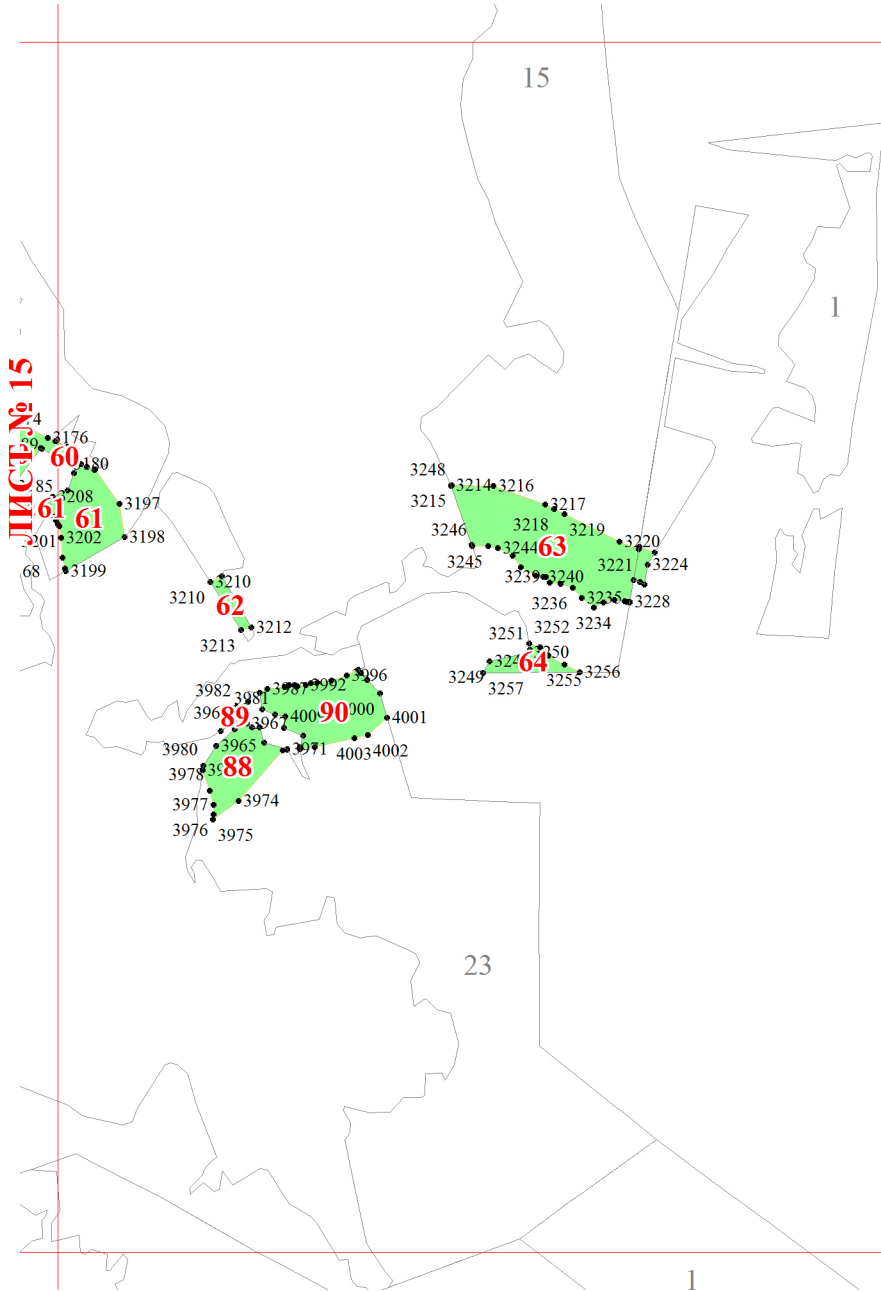

**Графическое описание местоположения границ земель, на которых
располагаются ценные леса (запретные полосы лесов, расположенные вдоль
водных объектов), на территории Кубенского участкового лесничества
Вологодского лесничества Вологодской области**

ЛИСТ № 4

ЛИСТ № 1

ЛИСТ № 3

4

6

Лист № 4

ЛИСТ № 5

19

ЛИСТ № 8

ЛИСТ № 12

ЛИСТ № 6

ЛИСТ № 10

Лист № 11

ЛИСТ № 16

Лист № 12

Лист № 13

ЛИСТ № 9

ЛИСТ № 13

ЛИСТ № 15

ЛИСТ № 18

ЛИСТ № 13

Лист № 17

ЛИСТ № 18

28