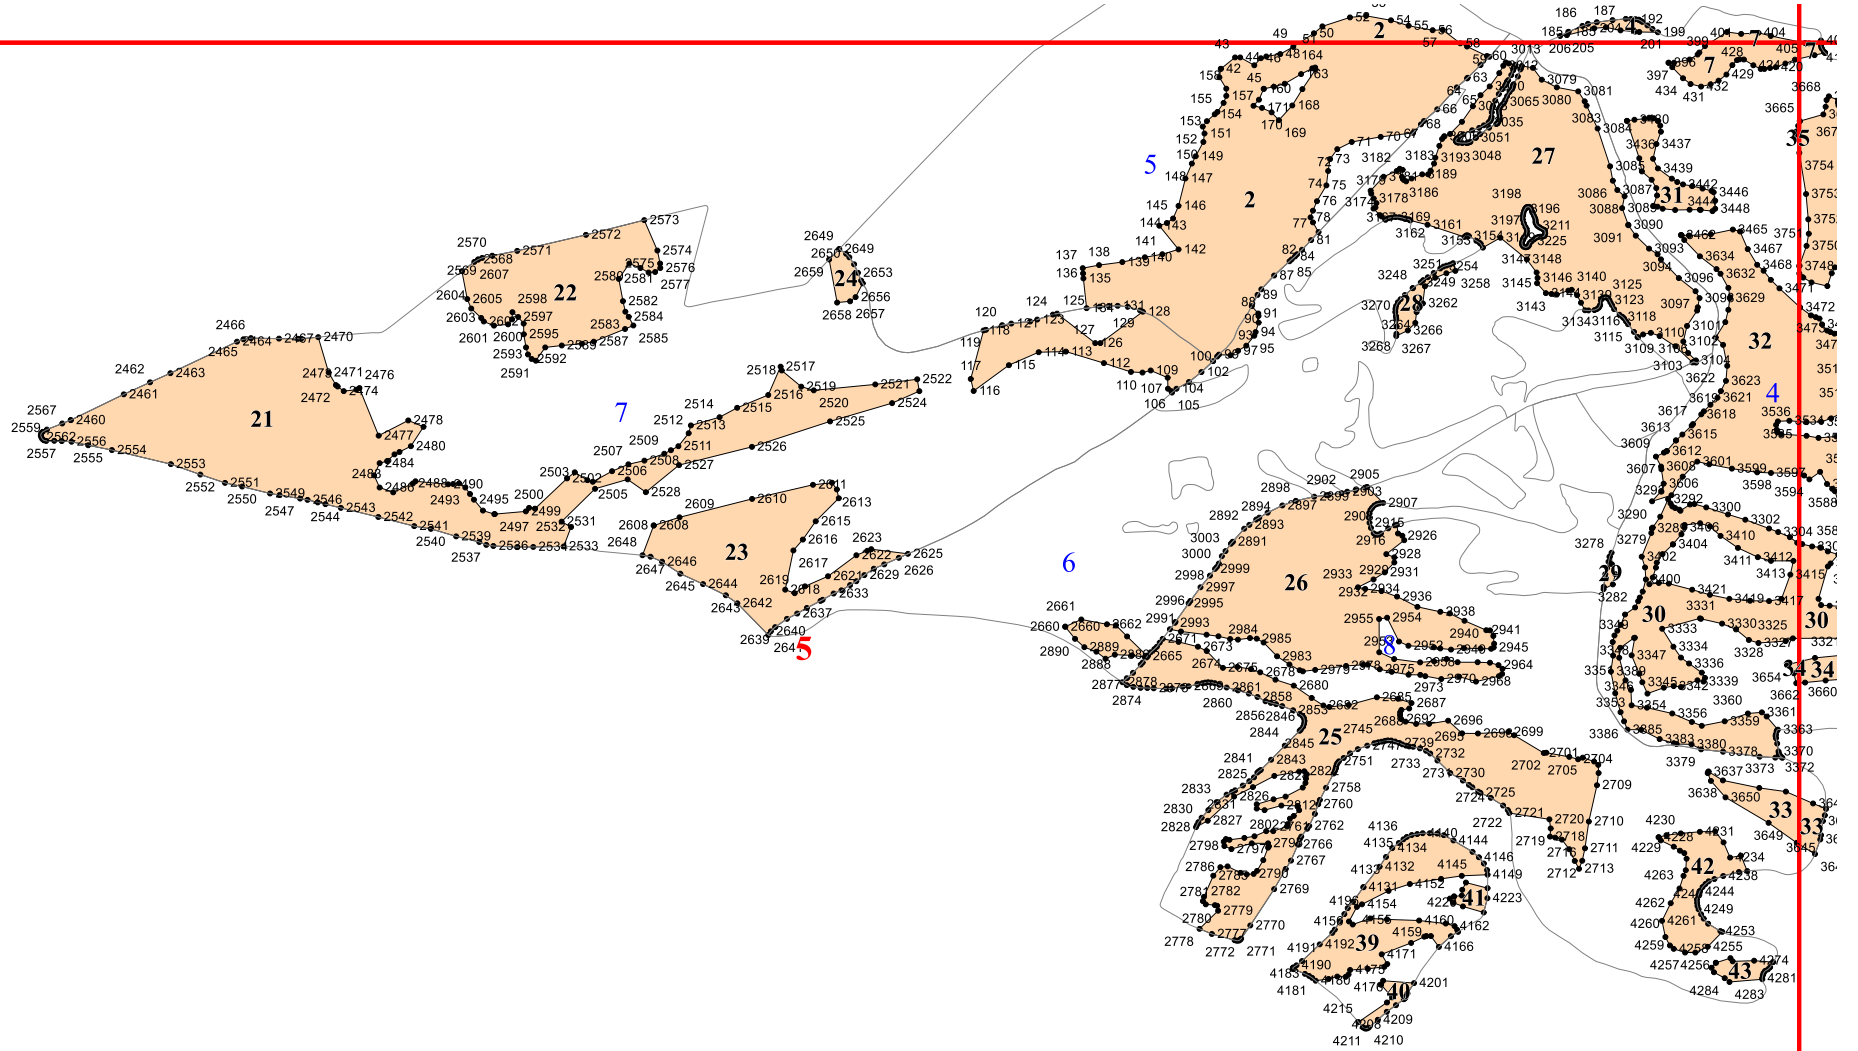

**Графическое описание местоположения границ земель,
на которых располагаются особо защитные участки лесов
«участки леса на крутых горных склонах»,
на территории
Унцукульского участкового лесничества
Гунибского лесничества
Республики Дагестан**

Приложение № 51 к приказу Рослесхоза
от 27.02.2023 № 210

1

3

7

19

18

16

20