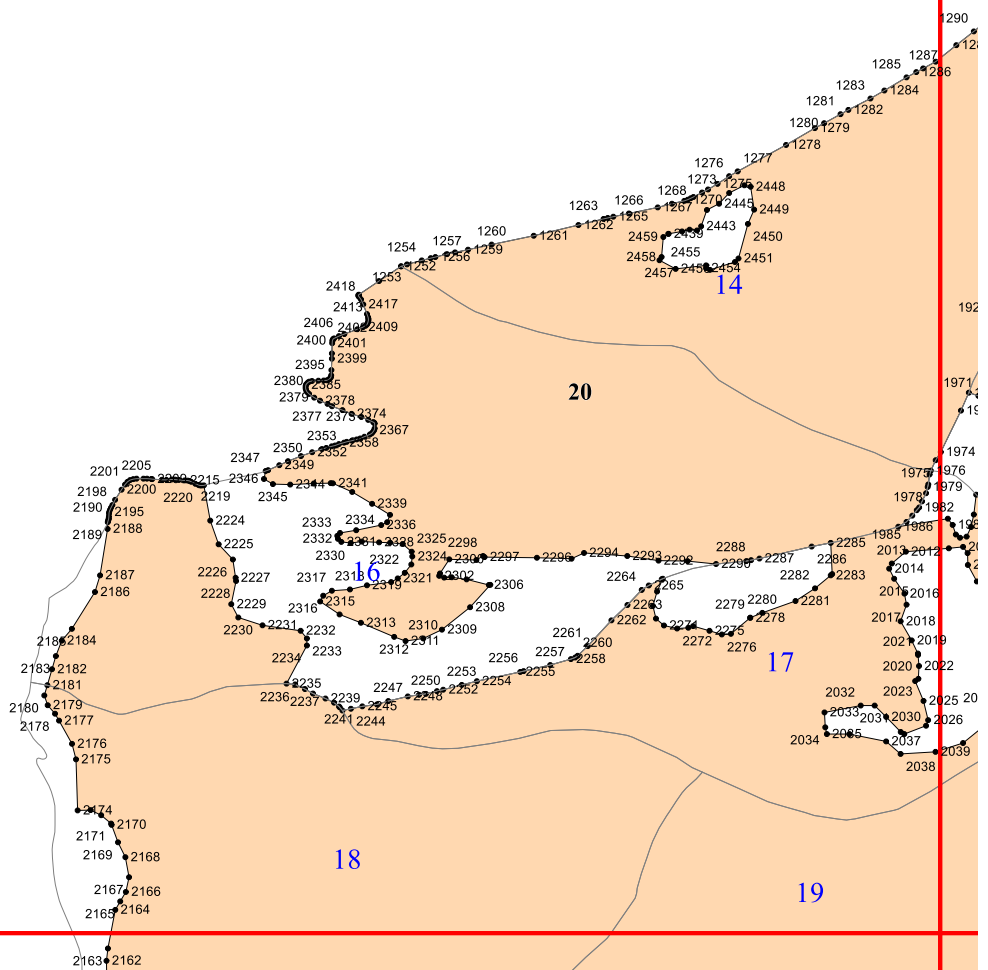

**Графическое описание местоположения границ земель,
на которых располагаются особо защитные участки лесов
«участки леса на крутых горных склонах»,
на территории
Унцукульского участкового лесничества
Гунибского лесничества
Республики Дагестан**

Приложение № 51 к приказу Рослесхоза
от 27.02.2023 № 210

1

3

7

19

18

16

20