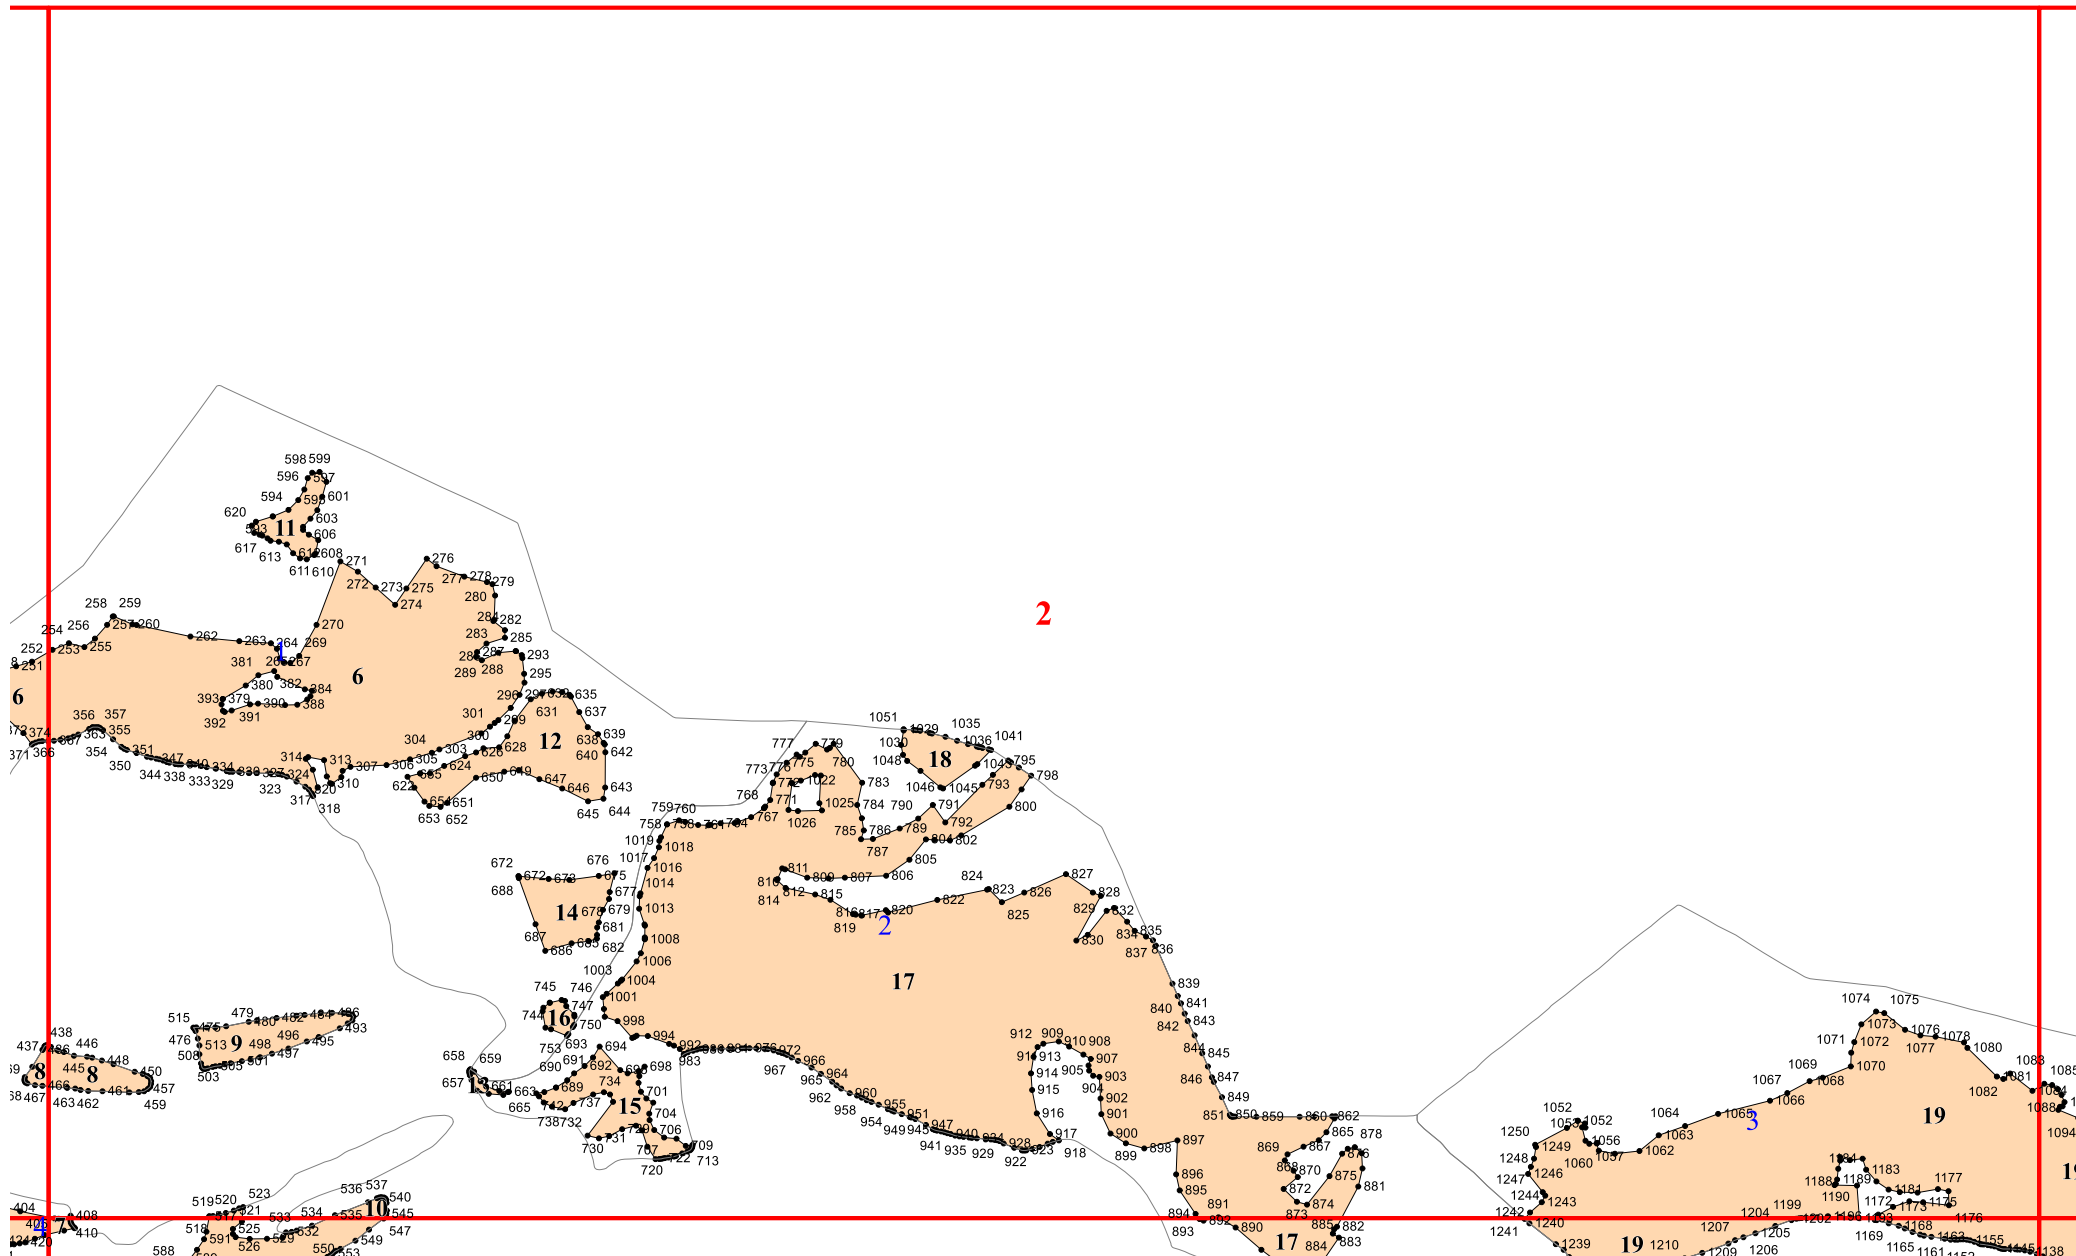

**Графическое описание местоположения границ земель,
на которых располагаются особо защитные участки лесов
«участки леса на крутых горных склонах»,
на территории
Унцукульского участкового лесничества
Гунибского лесничества
Республики Дагестан**

Приложение № 51 к приказу Рослесхоза
от 27.02.2023 № 210

1

3

7

19

18

16

20