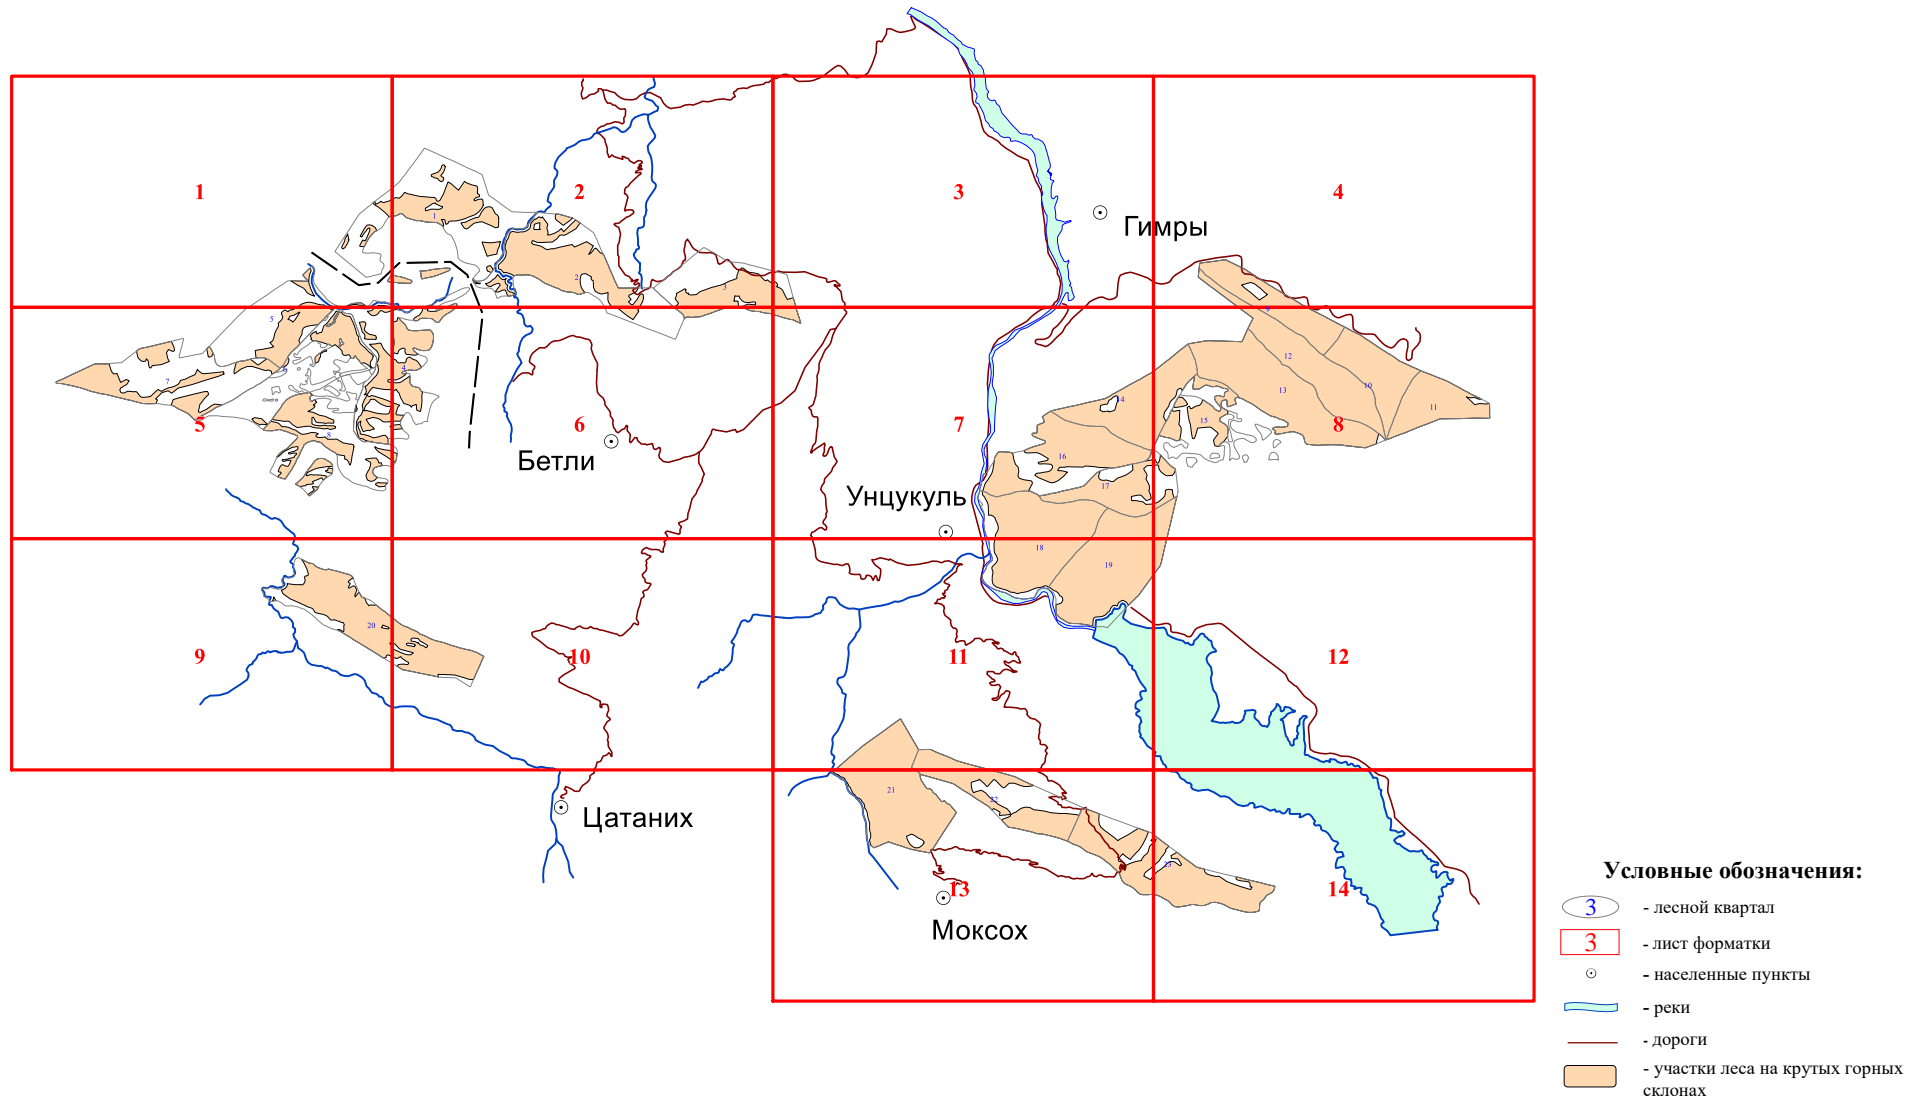

**Графическое описание местоположения границ земель,
на которых располагаются особо защитные участки лесов
«участки леса на крутых горных склонах»,
на территории
Унцукульского участкового лесничества
Гунибского лесничества
Республики Дагестан**

Приложение № 51 к приказу Рослесхоза
от 27.02.2023 № 210