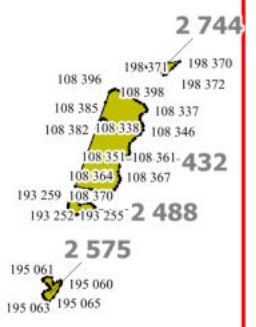

**Графическое описание
местоположения границ земель,
на которых располагаются ценные леса
(лесостепные леса), на территории
Батуринского участкового лесничества
Шадринского лесничества
Курганской области**

Приложение № 8 к приказу Рослесхоза
от 27.02.2023 № 144

Условные обозначения:

12 - номер квартала

— граница квартала

1 - схема расположения листов

— границы листов

1

1 158
154 694 154 693
154 661 154 630
154 664 154 633 154 631

1 866

2 554

2 420

2 008

359

194 600 194 598
194 599 194 603

191 834 191 837
191 832 191 833
191 828 191 829

347

2 400

3 090

1 944

100 236 100 217
100 221 100 231

99 060 99 056
99 042 99 045
99 033 99 041 99 000
99 029 99 009 99 010
99 026 99 025 99 016
99 024 99 023

1 785

1 766

176 083 176 089
176 078 176 079
176 067 175 596
175 594 175 585 175 575
175 584 175 566
175 567