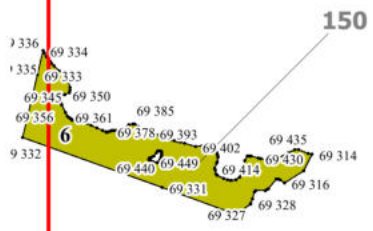

**Графическое описание
местоположения границ земель,
на которых располагаются ценные леса
(лесостепные леса), на территории
Батуринского участкового лесничества
Шадринского лесничества
Курганской области**

Приложение № 8 к приказу Рослесхоза
от 27.02.2023 № 144

Условные обозначения:

12 - номер квартала

— граница квартала

1 - схема расположения листов

— границы листов

1

1 158
154 694 154 693
154 661 154 630
154 664 154 633 154 631

1 866

2 554

2 420

2 008

359

194 600 194 598
194 599 194 603

191 834 191 837
191 832 191 833
191 828 191 829

347