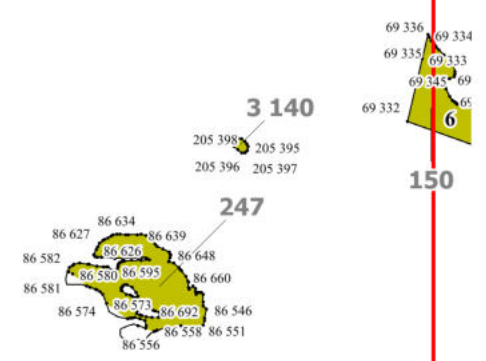

**Графическое описание
местоположения границ земель,
на которых располагаются ценные леса
(лесостепные леса), на территории
Батуринского участкового лесничества
Шадринского лесничества
Курганской области**

Приложение № 8 к приказу Рослесхоза
от 27.02.2023 № 144

Условные обозначения:

12 - номер квартала

— граница квартала

1 - схема расположения листов

— границы листов

1

1 158
154 694 154 693
154 661 154 630
154 664 154 633 154 631

1 866

2 554

2 420

2 008

359

194 600 194 598
194 599 194 603

191 834 191 837
191 832 191 833
191 828 191 829

347

2 400

3 090

1 944

100 236 100 217
100 221 100 231

99 060 99 056
99 042 99 045
99 033 99 041 99 000
99 029 99 009 99 010
99 026 99 025 99 016
99 024 99 023

1 785

1 766

176 083 176 089
176 078 176 079
176 067 175 596
175 594 175 585 175 575
175 584 175 566
175 567